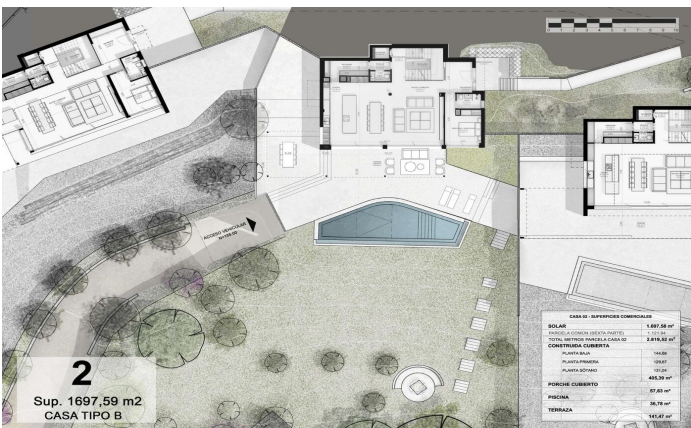

### **Sant Andreu de Llavaneres / Maresme/Barcelona Costa Norte**

Nous vous présentons le complexe résidentiel privé le plus exclusif avec vues sur la mer à Sant Andreu de Llavaneras. Le luxe et la discrétion le définissent. Découvrez le seul complexe résidentiel de luxe situé dans une copropriété privée fermée, avec des vues impressionnantes et uniques sur la mer. À seulement cinq minutes du charmant village de Sant Andreu de Llavaneras, ces propriétés sont le refuge idéal pour ceux qui recherchent la tranquillité et l'élégance. Sant Andreu de Llavaneras est une ville privilégiée, célèbre pour son microclimat qui en fait un endroit idéal pour profiter du soleil tout au long de l'année. Vous y trouverez des terrains de golf de premier ordre, le port de plaisance exclusif El Balis, ainsi que des clubs de tennis et de paddle qui satisferont les plus exigeants. En outre son offre gastronomique variée vous permettra de vivre une expérience culinaire unique. À souligner que le complexe résidentiel se trouve à seulement 30 minutes de Barcelone, où vous pourrez profiter de la riche offre culturelle et gastronomique de la capitale catalane. Ne manquez pas l'opportunité de vivre dans un lieu où le luxe et la nature se rencontrent! D'une superficie totale de 19.810 m<sup>2</sup>, ce complexe résidentiel est composé de 6 maiso...

**2.275.000 €**

517 m<sup>2</sup>  
5 Chambres  
5 Salles de bain  
2,898 m<sup>2</sup> complot  
Piscine  
CLIMATISATION  
Chauffage  
Débarras  
Ascenseur  
Téléphone  
Sécurité  
Gym  
Parking  
Terrasse  
Placards intégrés