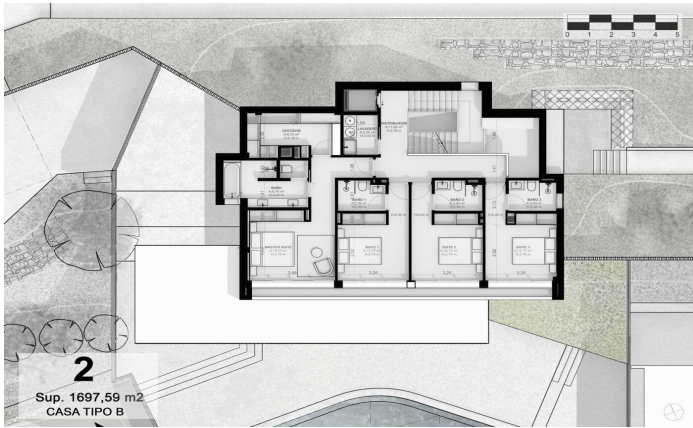

### **Sant Andreu de Llavaneres / Maresme/Barcelona Costa Norte**

Nous vous présentons le complexe résidentiel privé le plus exclusif avec vues sur la mer à Sant Andreu de Llavaneras. Le luxe et la discrétion le définissent. Découvrez le seul complexe résidentiel de luxe situé dans une copropriété privée fermée, avec des vues impressionnantes et uniques sur la mer. À seulement cinq minutes du charmant village de Sant Andreu de Llavaneras, ces propriétés sont le refuge idéal pour ceux qui recherchent la tranquillité et l'élégance. Sant Andreu de Llavaneras est une ville privilégiée, célèbre pour son microclimat qui en fait un endroit idéal pour profiter du soleil tout au long de l'année. Vous y trouverez des terrains de golf de premier ordre, le port de plaisance exclusif El Balis, ainsi que des clubs de tennis et de paddle qui satisferont les plus exigeants. En outre son offre gastronomique variée vous permettra de vivre une expérience culinaire unique. À souligner que le complexe résidentiel se trouve à seulement 30 minutes de Barcelone, où vous pourrez profiter de la riche offre culturelle et gastronomique de la capitale catalane. Ne manquez pas l'opportunité de vivre dans un lieu où le luxe et la nature se rencontrent! D'une superficie totale de 19.810 m<sup>2</sup>, ce complexe résidentiel est composé de 6 maiso...

**2.275.000 €**

517 m<sup>2</sup>  
5 Chambres  
5 Salles de bain  
2,898 m<sup>2</sup> complot  
Piscine  
CLIMATISATION  
Chauffage  
Débarras  
Ascenseur  
Téléphone  
Sécurité  
Gym  
Parking  
Terrasse  
Placards intégrés