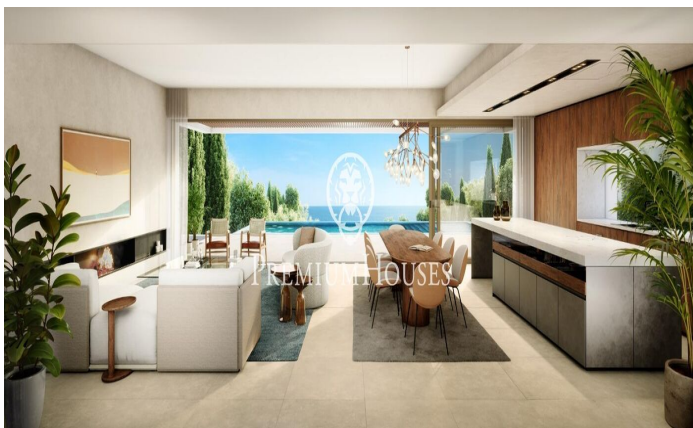

Exclusivas casas de obra nueva con vistas frontales al mar

Ref: PH102980

Sant Andreu de Llaveneres / Maresme/Barcelona Costa Norte

Les presentamos el más exclusivo conjunto residencial privado con vistas al mar en Sant Andreu de Llaveneres. Lujo y discreción lo definen. Descubra el único conjunto residencial de lujo ubicado en recinto cerrado y privado, con impresionantes y únicas vistas al mar. Situadas a solo cinco minutos del encantador pueblo de Sant Andreu de Llaveneres, estas propiedades son el refugio perfecto para quienes buscan tranquilidad y elegancia. Sant Andreu de Llaveneres es una población privilegiada, famosa por su microclima que la convierte en un lugar perfecto para disfrutar del sol durante todo el año. Aquí encontrará campos de golf de primer nivel, el exclusivo puerto náutico El Balis, así como clubes de tenis y pádel que satisfacen a los más exigentes. Además, su variada oferta gastronómica le permitirá deleitarse con una experiencia culinaria única. Y lo mejor de todo, está a sólo 30 minutos de Barcelona, donde podrá disfrutar de toda su rica oferta cultural y gastronómica. ¡No pierda la oportunidad de vivir en un lugar donde el lujo y la naturaleza se encuentran! Con una superficie total de 19.810m2 este conjunto residencial de 6 casas unifamiliares cada una de ellas con jardín privado y espectaculares vistas al mar. Al acceder al recinto nos recibe un ag...

2.500.000 €

589 m²
5 Chambres
5 Salles de bain
4,175 m² complot
CLIMATISATION
Chauffage
Vues à la mer
Ascenseur
Téléphone
Sécurité
Gym
Parking
Placards intégrés

Barcelona Coast, the best place to live
Over 2,500 hours of sun per year