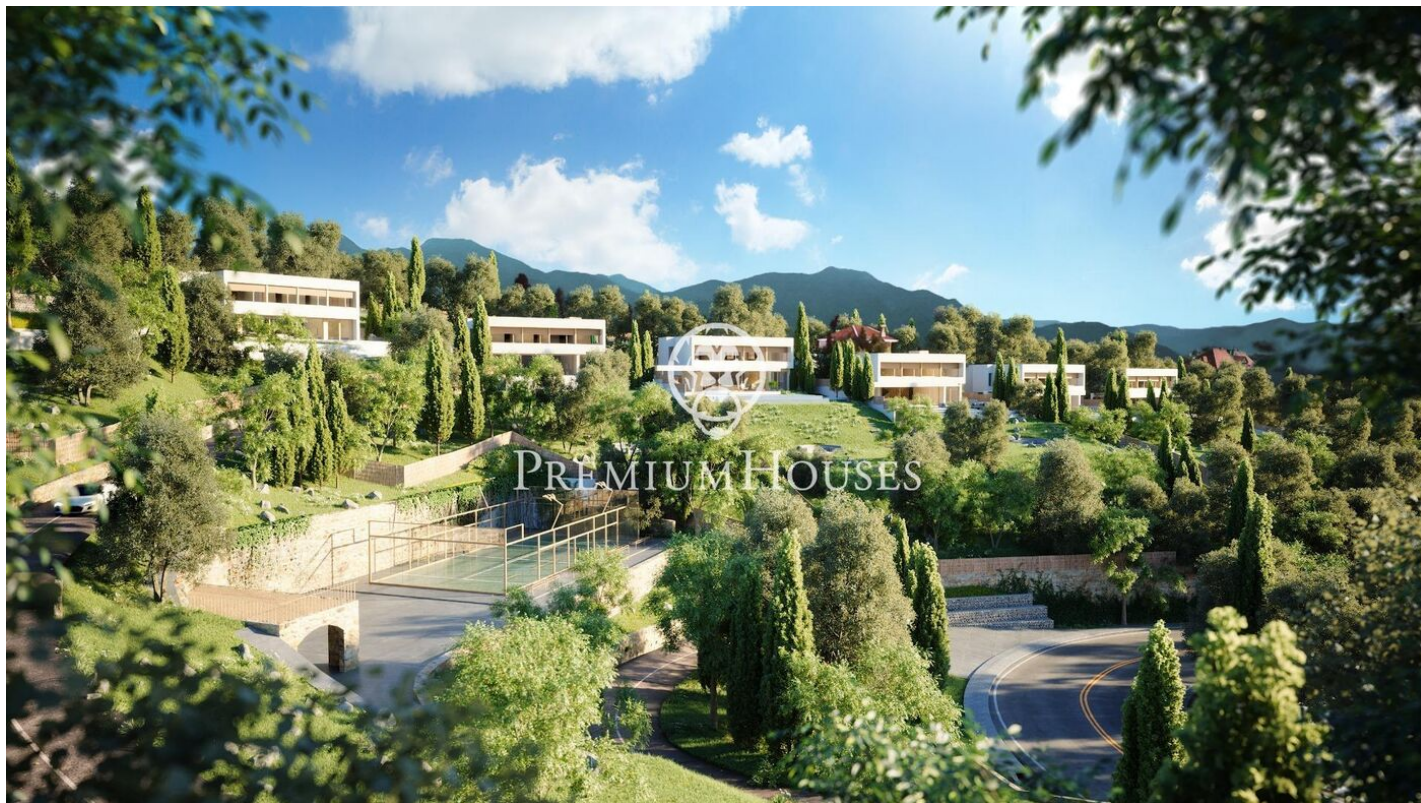

Exclusivas casas de obra nueva con vistas frontales al mar

Ref: PH102980

Sant Andreu de Llaveneres / Maresme/Barcelona Costa Norte

Les presentamos el más exclusivo conjunto residencial privado con vistas al mar en Sant Andreu de Llaveneres. Lujo y discreción lo definen. Descubra el único conjunto residencial de lujo ubicado en recinto cerrado y privado, con impresionantes y únicas vistas al mar. Situadas a solo cinco minutos del encantador pueblo de Sant Andreu de Llaveneres, estas propiedades son el refugio perfecto para quienes buscan tranquilidad y elegancia. Sant Andreu de Llaveneres es una población privilegiada, famosa por su microclima que la convierte en un lugar perfecto para disfrutar del sol durante todo el año. Aquí encontrará campos de golf de primer nivel, el exclusivo puerto náutico El Balis, así como clubes de tenis y pádel que satisfacen a los más exigentes. Además, su variada oferta gastronómica le permitirá deleitarse con una experiencia culinaria única. Y lo mejor de todo, está a sólo 30 minutos de Barcelona, donde podrá disfrutar de toda su rica oferta cultural y gastronómica. ¡No pierda la oportunidad de vivir en un lugar donde el lujo y la naturaleza se encuentran! Con una superficie total de 19.810m2 este conjunto residencial de 6 casas unifamiliares cada una de ellas con jardín privado y espectaculares vistas al mar. Al acceder al recinto nos recibe un ag...