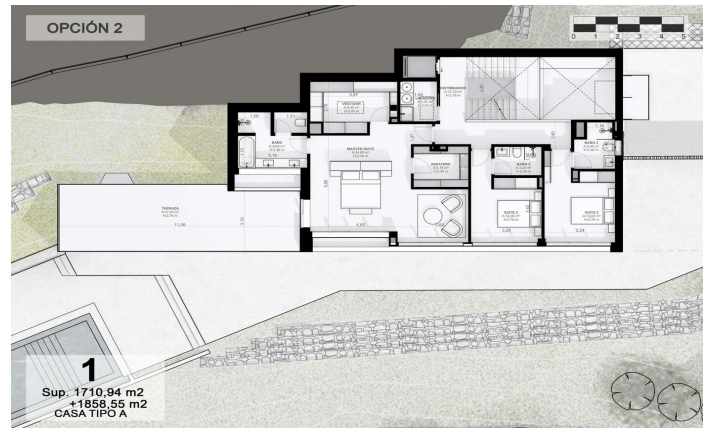

Exclusivas casas de obra nueva con vistas frontales al mar

Ref: PH102980

Sant Andreu de Llaveneres / Maresme/Barcelona Costa Norte

Les presentamos el más exclusivo conjunto residencial privado con vistas al mar en Sant Andreu de Llaveneres. Lujo y discreción lo definen. Descubra el único conjunto residencial de lujo ubicado en recinto cerrado y privado, con impresionantes y únicas vistas al mar. Situadas a solo cinco minutos del encantador pueblo de Sant Andreu de Llaveneres, estas propiedades son el refugio perfecto para quienes buscan tranquilidad y elegancia. Sant Andreu de Llaveneres es una población privilegiada, famosa por su microclima que la convierte en un lugar perfecto para disfrutar del sol durante todo el año. Aquí encontrará campos de golf de primer nivel, el exclusivo puerto náutico El Balis, así como clubes de tenis y pádel que satisfacen a los más exigentes. Además, su variada oferta gastronómica le permitirá deleitarse con una experiencia culinaria única. Y lo mejor de todo, está a sólo 30 minutos de Barcelona, donde podrá disfrutar de toda su rica oferta cultural y gastronómica. ¡No pierda la oportunidad de vivir en un lugar donde el lujo y la naturaleza se encuentran! Con una superficie total de 19.810m2 este conjunto residencial de 6 casas unifamiliares cada una de ellas con jardín privado y espectaculares vistas al mar. Al acceder al recinto nos recibe un ag...

2.500.000 €

589 m²
5 Chambres
5 Salles de bain
4,175 m² complot
CLIMATISATION
Chauffage
Vues à la mer
Ascenseur
Téléphone
Sécurité
Gym
Parking
Placards intégrés

Barcelona Coast, the best place to live
Over 2,500 hours of sun per year