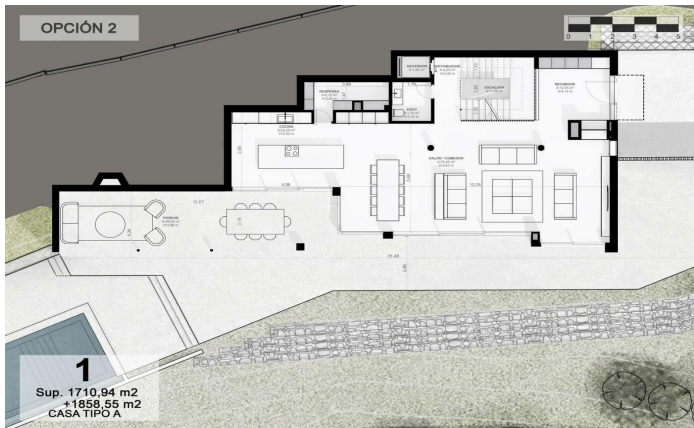

Exclusivas casas de obra nueva con vistas frontales al mar

Ref: PH102980

Sant Andreu de Llaveneres / Maresme/Barcelona Costa Norte

Les presentamos el más exclusivo conjunto residencial privado con vistas al mar en Sant Andreu de Llaveneres. Lujo y discreción lo definen. Descubra el único conjunto residencial de lujo ubicado en recinto cerrado y privado, con impresionantes y únicas vistas al mar. Situadas a solo cinco minutos del encantador pueblo de Sant Andreu de Llaveneres, estas propiedades son el refugio perfecto para quienes buscan tranquilidad y elegancia. Sant Andreu de Llaveneres es una población privilegiada, famosa por su microclima que la convierte en un lugar perfecto para disfrutar del sol durante todo el año. Aquí encontrará campos de golf de primer nivel, el exclusivo puerto náutico El Balis, así como clubes de tenis y pádel que satisfacen a los más exigentes. Además, su variada oferta gastronómica le permitirá deleitarse con una experiencia culinaria única. Y lo mejor de todo, está a sólo 30 minutos de Barcelona, donde podrá disfrutar de toda su rica oferta cultural y gastronómica. ¡No pierda la oportunidad de vivir en un lugar donde el lujo y la naturaleza se encuentran! Con una superficie total de 19.810m2 este conjunto residencial de 6 casas unifamiliares cada una de ellas con jardín privado y espectaculares vistas al mar. Al acceder al recinto nos recibe un ag...

2.500.000 €

589 m²
5 Chambres
5 Salles de bain
4,175 m² complot
CLIMATISATION
Chauffage
Vues à la mer
Ascenseur
Téléphone
Sécurité
Gym
Parking
Placards intégrés

Barcelona Coast, the best place to live
Over 2,500 hours of sun per year