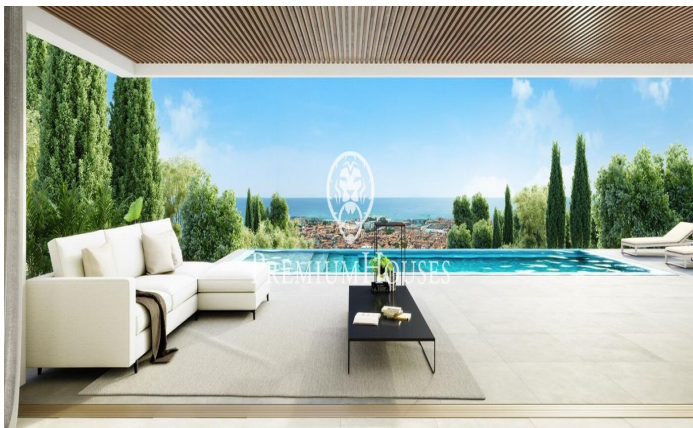

Exclusivas casas de obra nueva con vistas frontales al mar

Ref: PH102980

Sant Andreu de Llaveneres / Maresme/Barcelona Costa Norte

Les presentamos el más exclusivo conjunto residencial privado con vistas al mar en Sant Andreu de Llaveneres. Lujo y discreción lo definen. Descubra el único conjunto residencial de lujo ubicado en recinto cerrado y privado, con impresionantes y únicas vistas al mar. Situadas a solo cinco minutos del encantador pueblo de Sant Andreu de Llaveneres, estas propiedades son el refugio perfecto para quienes buscan tranquilidad y elegancia. Sant Andreu de Llaveneres es una población privilegiada, famosa por su microclima que la convierte en un lugar perfecto para disfrutar del sol durante todo el año. Aquí encontrará campos de golf de primer nivel, el exclusivo puerto náutico El Balis, así como clubes de tenis y pádel que satisfacen a los más exigentes. Además, su variada oferta gastronómica le permitirá deleitarse con una experiencia culinaria única. Y lo mejor de todo, está a sólo 30 minutos de Barcelona, donde podrá disfrutar de toda su rica oferta cultural y gastronómica. ¡No pierda la oportunidad de vivir en un lugar donde el lujo y la naturaleza se encuentran! Con una superficie total de 19.810m2 este conjunto residencial de 6 casas unifamiliares cada una de ellas con jardín privado y espectaculares vistas al mar. Al acceder al recinto nos recibe un ag...

2.500.000 €

589 m²
5 Chambres
5 Salles de bain
4,175 m² complot
CLIMATISATION
Chauffage
Vues à la mer
Ascenseur
Téléphone
Sécurité
Gym
Parking
Placards intégrés

Barcelona Coast, the best place to live
Over 2,500 hours of sun per year