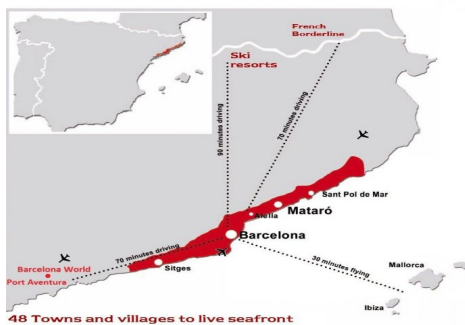

Barcelona Coast, the best place to live
Over 2,500 hours of sun per year