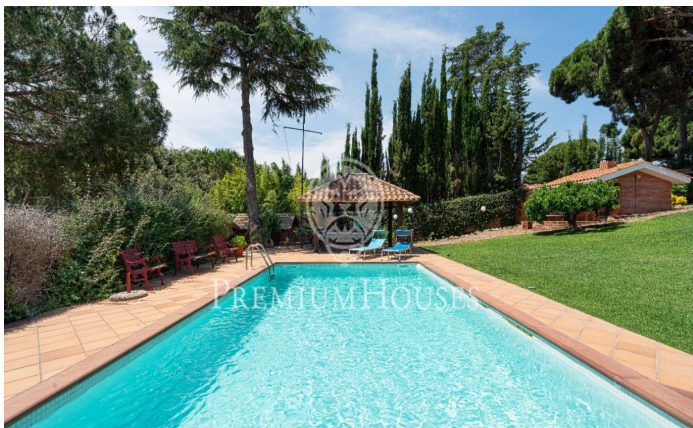

### Sant Andreu de Llaveneres / Maresme/Barcelona Costa Norte

L'emblématique golf de Llaveneres est probablement l'un des meilleurs emplacements du Maresme. Sa situation privilégiée à seulement 30 km de Barcelone - 45 km de la Costa Brava, vous permettra de profiter de superbes vues sur la mer Méditerranée avec un microclimat garantissant l'ensoleillement toute l'année. Fondé en 1945, le Golf Llaveneres est l'un des clubs les plus anciens et les plus exclusifs de la côte de Barcelone. La propriété a été construite par le célèbre architecte Cantalops sur un seul niveau dans un style méditerranéen et une structure qui, au fil du temps, n'a rien perdu de sa personnalité et son avant-gardisme. La propriété se compose de deux parcelles sur l'une desquelles la maison a été construite. Elle jouit d'excellentes vues sur la mer et d'intimité. Façade en briques apparentes et grandes fenêtres dans toutes les pièces donnant sur le merveilleux jardin avec piscine. Le jardin en légère pente comprend la maison avec juste en face la piscine plus un espace repas d'été. La propriété possède également une autre construction indépendante avec barbecue-cuisine. De n'importe quel endroit du jardin vous pouvez profiter des vues, du silence et d'une totale intimité. Accès facile à la propriété aussi bien en voiture...

**1.390.000 €**

400 m<sup>2</sup>  
6 Chambres  
4 Salles de bain  
3,500 m<sup>2</sup> complot  
Piscine  
CLIMATISATION  
Chauffage  
Vues à la mer  
Cheminée  
Parking  
Placards intégrés

Pour plus d'informations ou pour planifier un rendez-vous