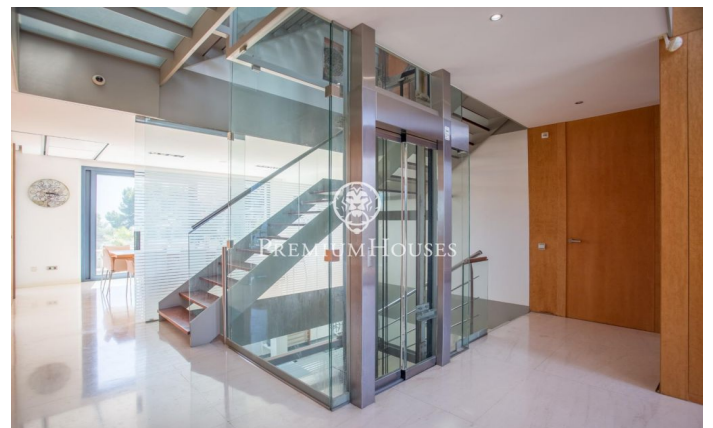

Maison exclusive à vendre avec vues spectaculaires sur la mer et grande intimité.

Ref: PH102758

Sant Andreu de Llavaneres / Maresme/Barcelona Costa Norte

Magnifique maison avec vues spectaculaires sur la mer et une intimité absolue. Cette maison est distribuée sur 4 étages spacieux et très lumineux reliés par un ascenseur intérieur depuis le garage jusqu'au dernier étage. Au rez-de-chaussée nous trouvons un grand salon/salle à manger, une cuisine séparée et une suite avec une salle de bains complète. Un étage plus haut un grand salon distribue l'espace repos comprenant 5 suites, chacune avec sa propre salle de bains et des vues spectaculaires sur la mer et les montagnes. Au dernier étage, une suite parentale spectaculaire avec une salle de bains complète avec hydromassage et accès à une agréable terrasse en totale intimité. Au sous-sol, garage pour trois voitures, une salle de sport, un appartement de service avec douche et deux vestiaires qui desservent la piscine. La maison est entourée d'un magnifique jardin avec piscine, serre, arbres fruitiers et culture de différents légumes. Située à seulement 5 minutes de la ville, dans l'un des plus beaux quartiers résidentiels.

3.500.000 €

963 m²
7 Chambres
7 Salles de bain
2,228 m² complot
Piscine
CLIMATISATION
Chauffage
Vues à la mer
Ascenseur
Téléphone
Cheminée
Sécurité
Gym
Parking
Balcon
Placards intégrés

Pour plus d'informations ou pour planifier un rendez-vous