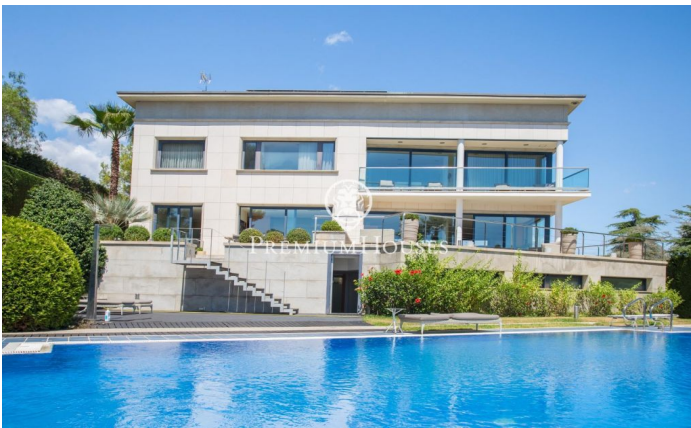

Maison exclusive à vendre avec vues spectaculaires sur la mer et grande intimité.

Ref: PH102758

Sant Andreu de Llavaneres / Maresme/Barcelona Costa Norte

Magnifique maison avec vues spectaculaires sur la mer et une intimité absolue. Cette maison est distribuée sur 4 étages spacieux et très lumineux reliés par un ascenseur intérieur depuis le garage jusqu'au dernier étage. Au rez-de-chaussée nous trouvons un grand salon/salle à manger, une cuisine séparée et une suite avec une salle de bains complète. Un étage plus haut un grand salon distribue l'espace repos comprenant 5 suites, chacune avec sa propre salle de bains et des vues spectaculaires sur la mer et les montagnes. Au dernier étage, une suite parentale spectaculaire avec une salle de bains complète avec hydromassage et accès à une agréable terrasse en totale intimité. Au sous-sol, garage pour trois voitures, une salle de sport, un appartement de service avec douche et deux vestiaires qui desservent la piscine. La maison est entourée d'un magnifique jardin avec piscine, serre, arbres fruitiers et culture de différents légumes. Située à seulement 5 minutes de la ville, dans l'un des plus beaux quartiers résidentiels.

3.500.000 €

963 m²
7 Chambres
7 Salles de bain
2,228 m² complot
Piscine
CLIMATISATION
Chauffage
Vues à la mer
Ascenseur
Téléphone
Cheminée
Sécurité
Gym
Parking
Balcon
Placards intégrés

Pour plus d'informations ou pour planifier un rendez-vous