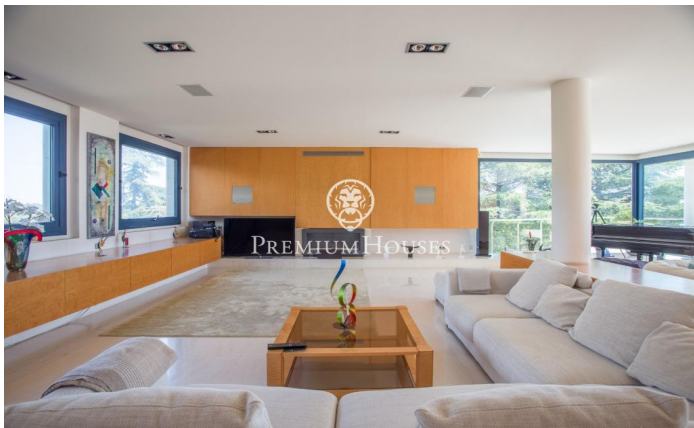

Maison exclusive à vendre avec vues spectaculaires sur la mer et grande intimité.

Ref: PH102758

Sant Andreu de Llavaneres / Maresme/Barcelona Costa Norte

Magnifique maison avec vues spectaculaires sur la mer et une intimité absolue. Cette maison est distribuée sur 4 étages spacieux et très lumineux reliés par un ascenseur intérieur depuis le garage jusqu'au dernier étage. Au rez-de-chaussée nous trouvons un grand salon/salle à manger, une cuisine séparée et une suite avec une salle de bains complète. Un étage plus haut un grand salon distribue l'espace repos comprenant 5 suites, chacune avec sa propre salle de bains et des vues spectaculaires sur la mer et les montagnes. Au dernier étage, une suite parentale spectaculaire avec une salle de bains complète avec hydromassage et accès à une agréable terrasse en totale intimité. Au sous-sol, garage pour trois voitures, une salle de sport, un appartement de service avec douche et deux vestiaires qui desservent la piscine. La maison est entourée d'un magnifique jardin avec piscine, serre, arbres fruitiers et culture de différents légumes. Située à seulement 5 minutes de la ville, dans l'un des plus beaux quartiers résidentiels.

3.500.000 €

963 m²
7 Chambres
7 Salles de bain
2,228 m² complot
Piscine
CLIMATISATION
Chauffage
Vues à la mer
Ascenseur
Téléphone
Cheminée
Sécurité
Gym
Parking
Balcon
Placards intégrés

Pour plus d'informations ou pour planifier un rendez-vous