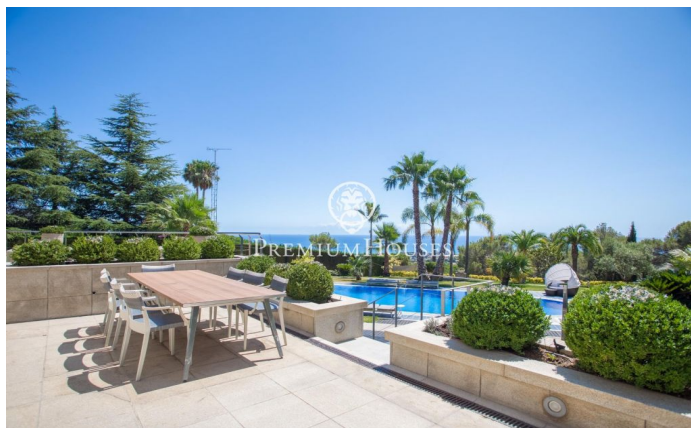

Maison exclusive à vendre avec vues spectaculaires sur la mer et grande intimité.

Ref: PH102758

Sant Andreu de Llavaneres / Maresme/Barcelona Costa Norte

Magnifique maison avec vues spectaculaires sur la mer et une intimité absolue. Cette maison est distribuée sur 4 étages spacieux et très lumineux reliés par un ascenseur intérieur depuis le garage jusqu'au dernier étage. Au rez-de-chaussée nous trouvons un grand salon/salle à manger, une cuisine séparée et une suite avec une salle de bains complète. Un étage plus haut un grand salon distribue l'espace repos comprenant 5 suites, chacune avec sa propre salle de bains et des vues spectaculaires sur la mer et les montagnes. Au dernier étage, une suite parentale spectaculaire avec une salle de bains complète avec hydromassage et accès à une agréable terrasse en totale intimité. Au sous-sol, garage pour trois voitures, une salle de sport, un appartement de service avec douche et deux vestiaires qui desservent la piscine. La maison est entourée d'un magnifique jardin avec piscine, serre, arbres fruitiers et culture de différents légumes. Située à seulement 5 minutes de la ville, dans l'un des plus beaux quartiers résidentiels.

3.500.000 €

963 m²
7 Chambres
7 Salles de bain
2,228 m² complot
Piscine
CLIMATISATION
Chauffage
Vues à la mer
Ascenseur
Téléphone
Cheminée
Sécurité
Gym
Parking
Balcon
Placards intégrés

Pour plus d'informations ou pour planifier un rendez-vous