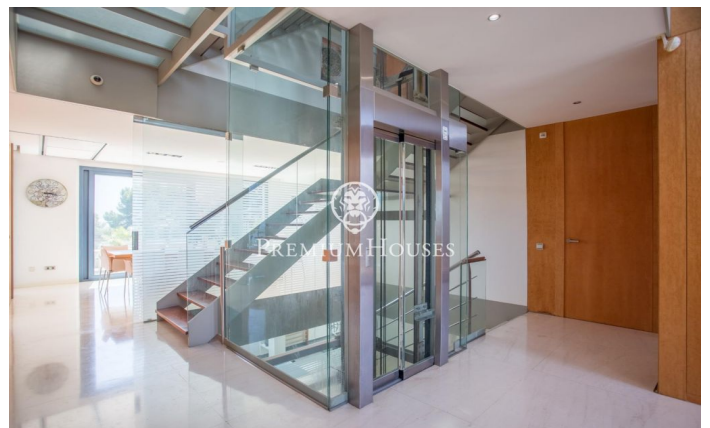

Maison exclusive à vendre avec vues spectaculaires sur la mer et grande intimité.

Ref: PH102758

Sant Andreu de Llavaneres / Maresme/Barcelona Costa Norte

Magnifique maison avec vues spectaculaires sur la mer et une intimité absolue. Cette maison est distribuée sur 4 étages spacieux et très lumineux reliés par un ascenseur intérieur depuis le garage jusqu'au dernier étage. Au rez-de-chaussée nous trouvons un grand salon/salle à manger, une cuisine séparée et une suite avec une salle de bains complète. Un étage plus haut un grand salon distribue l'espace repos comprenant 5 suites, chacune avec sa propre salle de bains et des vues spectaculaires sur la mer et les montagnes. Au dernier étage, une suite parentale spectaculaire avec une salle de bains complète avec hydromassage et accès à une agréable terrasse en totale intimité. Au sous-sol, garage pour trois voitures, une salle de sport, un appartement de service avec douche et deux vestiaires qui desservent la piscine. La maison est entourée d'un magnifique jardin avec piscine, serre, arbres fruitiers et culture de différents légumes. Située à seulement 5 minutes de la ville, dans l'un des plus beaux quartiers résidentiels.

3.500.000 €

963 m²
7 Chambres
7 Salles de bain
2,228 m² complot
Piscine
CLIMATISATION
Chauffage
Vues à la mer
Ascenseur
Téléphone
Cheminée
Sécurité
Gym
Parking
Balcon
Placards intégrés

Pour plus d'informations ou pour planifier un rendez-vous