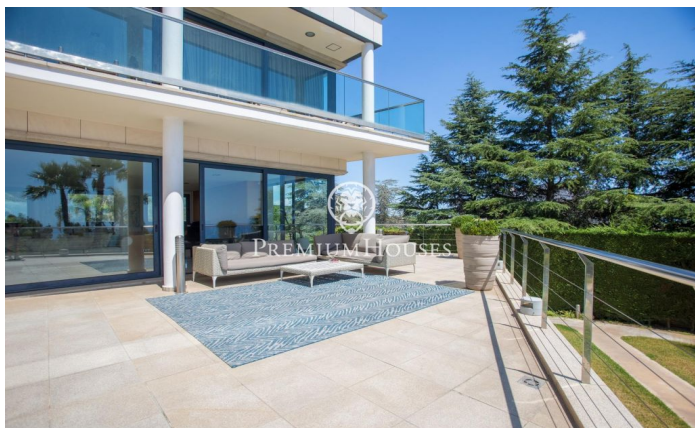

Maison exclusive à vendre avec vues spectaculaires sur la mer et grande intimité.

Ref: PH102758

Sant Andreu de Llavaneres / Maresme/Barcelona Costa Norte

Magnifique maison avec vues spectaculaires sur la mer et une intimité absolue. Cette maison est distribuée sur 4 étages spacieux et très lumineux reliés par un ascenseur intérieur depuis le garage jusqu'au dernier étage. Au rez-de-chaussée nous trouvons un grand salon/salle à manger, une cuisine séparée et une suite avec une salle de bains complète. Un étage plus haut un grand salon distribue l'espace repos comprenant 5 suites, chacune avec sa propre salle de bains et des vues spectaculaires sur la mer et les montagnes. Au dernier étage, une suite parentale spectaculaire avec une salle de bains complète avec hydromassage et accès à une agréable terrasse en totale intimité. Au sous-sol, garage pour trois voitures, une salle de sport, un appartement de service avec douche et deux vestiaires qui desservent la piscine. La maison est entourée d'un magnifique jardin avec piscine, serre, arbres fruitiers et culture de différents légumes. Située à seulement 5 minutes de la ville, dans l'un des plus beaux quartiers résidentiels.

3.500.000 €

963 m²
7 Chambres
7 Salles de bain
2,228 m² complot
Piscine
CLIMATISATION
Chauffage
Vues à la mer
Ascenseur
Téléphone
Cheminée
Sécurité
Gym
Parking
Balcon
Placards intégrés

Pour plus d'informations ou pour planifier un rendez-vous