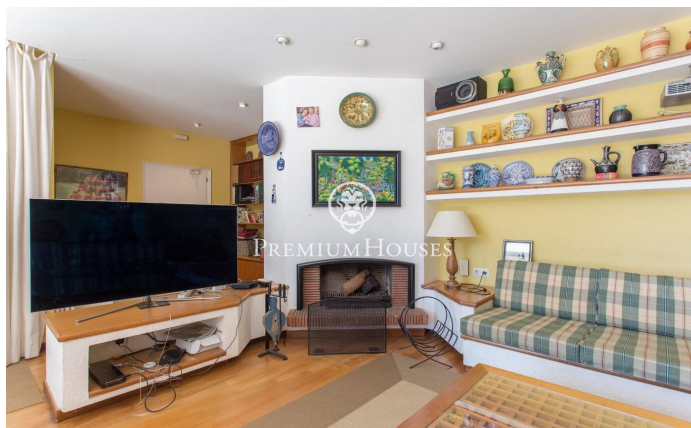

Maison à vendre à Rocaferrera sur terrain plat et vues spectaculaires sur la mer

Ref: PH103141

Sant Andreu de Llavaneres / Maresme/Barcelona Costa Norte

Située dans la prestigieuse région du Maresme, sur la côte nord de Barcelone, la ville de Sant Andreu de Llavaneres est connue pour ses urbanisations exclusives et son environnement alliant luxe et confort. Avec son remarquable port de plaisance Port Balís, son célèbre club de golf et ses excellentes installations de tennis et de paddle, cette localité offre un large éventail d'activités de loisirs et une gastronomie exceptionnelle. Dans l'urbanisation très convoitée de Rocaferrera se trouve cette impressionnante maison située sur un terrain entièrement plat. La propriété, principalement distribuée sur un niveau offre des vues spectaculaires sur la mer. Entourée d'un vaste jardin et d'une charmante pinède elle jouit d'une grande intimité. En entrant dans la maison un hall spacieux distribue les espaces entre la partie de jour et la partie de nuit. L'espace jour comprend un élégant salon avec cheminée, une salle à manger et une salle polyvalente donnant accès à une chambre avec vues sur la mer, actuellement utilisée comme bureau. Toutes ces pièces ont accès à une grande terrasse-porche qui s'ouvre sur le jardin où se trouve la piscine et d'où l'on peut profiter de vues impressionnantes sur la mer. Au même niveau dans la partie nuit nous trouvons t...

2.950.000 €

1,242 m²
8 Chambres
6 Salles de bain
6,779 m² complot
Piscine
Chauffage
Vues à la mer
Débarras
Cheminée
Terrasse
Placards intégrés

Pour plus d'informations ou pour planifier un rendez-vous

Tel: +34 93 798 88 99