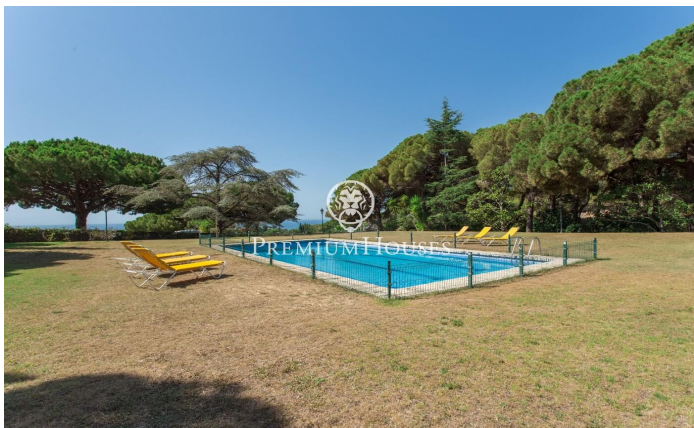

Maison à vendre à Rocaferrera sur terrain plat et vues spectaculaires sur la mer

Ref: PH103141

Sant Andreu de Llavaneres / Maresme/Barcelona Costa Norte

Située dans la prestigieuse région du Maresme, sur la côte nord de Barcelone, la ville de Sant Andreu de Llavaneres est connue pour ses urbanisations exclusives et son environnement alliant luxe et confort. Avec son remarquable port de plaisance Port Balís, son célèbre club de golf et ses excellentes installations de tennis et de paddle, cette localité offre un large éventail d'activités de loisirs et une gastronomie exceptionnelle. Dans l'urbanisation très convoitée de Rocaferrera se trouve cette impressionnante maison située sur un terrain entièrement plat. La propriété, principalement distribuée sur un niveau offre des vues spectaculaires sur la mer. Entourée d'un vaste jardin et d'une charmante pinède elle jouit d'une grande intimité. En entrant dans la maison un hall spacieux distribue les espaces entre la partie de jour et la partie de nuit. L'espace jour comprend un élégant salon avec cheminée, une salle à manger et une salle polyvalente donnant accès à une chambre avec vues sur la mer, actuellement utilisée comme bureau. Toutes ces pièces ont accès à une grande terrasse-porche qui s'ouvre sur le jardin où se trouve la piscine et d'où l'on peut profiter de vues impressionnantes sur la mer. Au même niveau dans la partie nuit nous trouvons t...

2.950.000 €

1,242 m²
8 Chambres
6 Salles de bain
6,779 m² complot
Piscine
Chauffage
Vues à la mer
Débarras
Cheminée
Terrasse
Placards intégrés

Pour plus d'informations ou pour planifier un rendez-vous

Tel: +34 93 798 88 99