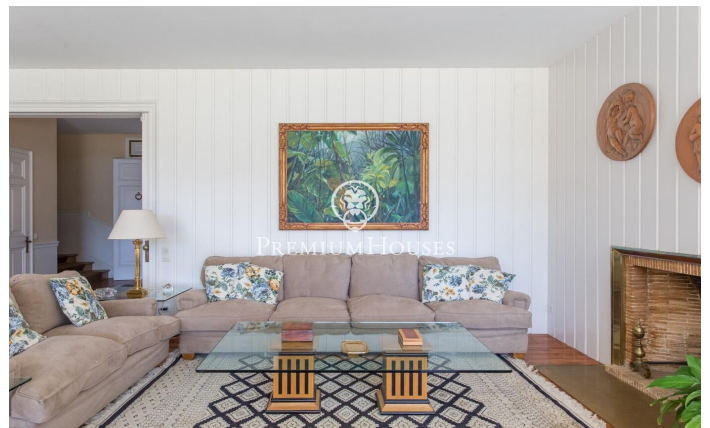

Maison à vendre à Rocaferrera sur terrain plat et vues spectaculaires sur la mer

Ref: PH103141

Sant Andreu de Llavaneres / Maresme/Barcelona Costa Norte

Située dans la prestigieuse région du Maresme, sur la côte nord de Barcelone, la ville de Sant Andreu de Llavaneres est connue pour ses urbanisations exclusives et son environnement alliant luxe et confort. Avec son remarquable port de plaisance Port Balís, son célèbre club de golf et ses excellentes installations de tennis et de paddle, cette localité offre un large éventail d'activités de loisirs et une gastronomie exceptionnelle. Dans l'urbanisation très convoitée de Rocaferrera se trouve cette impressionnante maison située sur un terrain entièrement plat. La propriété, principalement distribuée sur un niveau offre des vues spectaculaires sur la mer. Entourée d'un vaste jardin et d'une charmante pinède elle jouit d'une grande intimité. En entrant dans la maison un hall spacieux distribue les espaces entre la partie de jour et la partie de nuit. L'espace jour comprend un élégant salon avec cheminée, une salle à manger et une salle polyvalente donnant accès à une chambre avec vues sur la mer, actuellement utilisée comme bureau. Toutes ces pièces ont accès à une grande terrasse-porche qui s'ouvre sur le jardin où se trouve la piscine et d'où l'on peut profiter de vues impressionnantes sur la mer. Au même niveau dans la partie nuit nous trouvons t...

2.950.000 €

1,242 m²
8 Chambres
6 Salles de bain
6,779 m² complot
Piscine
Chauffage
Vues à la mer
Débarras
Cheminée
Terrasse
Placards intégrés

Pour plus d'informations ou pour planifier un rendez-vous

Tel: +34 93 798 88 99