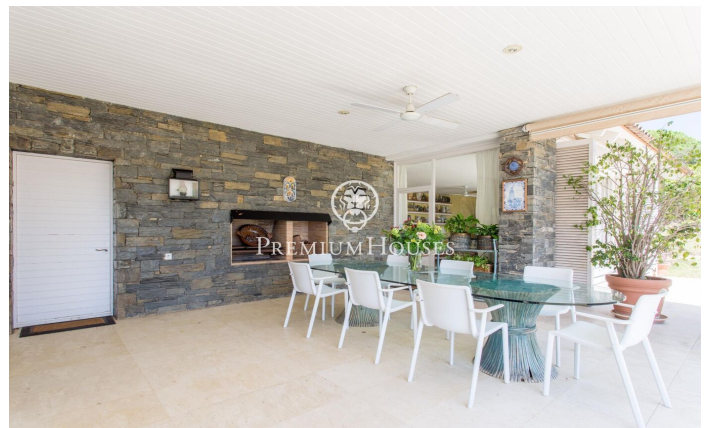

Pour plus d'informations ou pour planifier un rendez-vous

Tel: +34 93 798 88 99

info@premiumhouses.com

www.premiumhouses.es