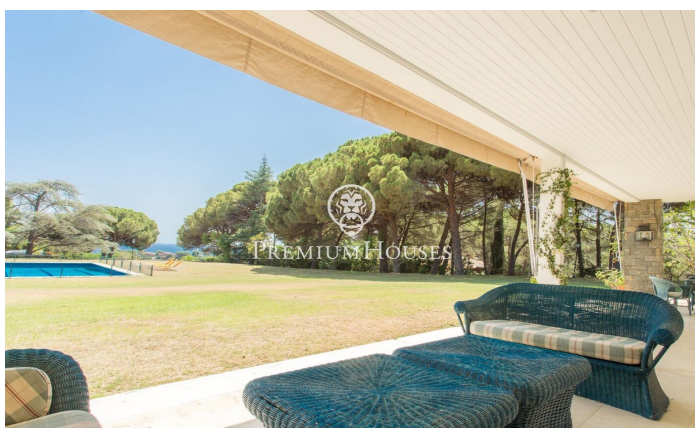

Pour plus d'informations ou pour planifier un rendez-vous

Tel: +34 93 798 88 99

info@premiumhouses.com

www.premiumhouses.es