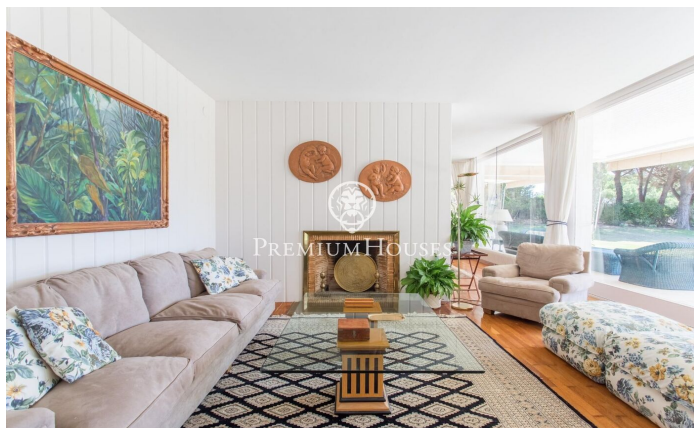

Maison à vendre à Rocaferrera sur terrain plat et vues spectaculaires sur la mer

Ref: PH103141

Sant Andreu de Llavaneres / Maresme/Barcelona Costa Norte

Située dans la prestigieuse région du Maresme, sur la côte nord de Barcelone, la ville de Sant Andreu de Llavaneres est connue pour ses urbanisations exclusives et son environnement alliant luxe et confort. Avec son remarquable port de plaisance Port Balís, son célèbre club de golf et ses excellentes installations de tennis et de paddle, cette localité offre un large éventail d'activités de loisirs et une gastronomie exceptionnelle. Dans l'urbanisation très convoitée de Rocaferrera se trouve cette impressionnante maison située sur un terrain entièrement plat. La propriété, principalement distribuée sur un niveau offre des vues spectaculaires sur la mer. Entourée d'un vaste jardin et d'une charmante pinède elle jouit d'une grande intimité. En entrant dans la maison un hall spacieux distribue les espaces entre la partie de jour et la partie de nuit. L'espace jour comprend un élégant salon avec cheminée, une salle à manger et une salle polyvalente donnant accès à une chambre avec vues sur la mer, actuellement utilisée comme bureau. Toutes ces pièces ont accès à une grande terrasse-porche qui s'ouvre sur le jardin où se trouve la piscine et d'où l'on peut profiter de vues impressionnantes sur la mer. Au même niveau dans la partie nuit nous trouvons t...

2.950.000 €

1,242 m²
8 Chambres
6 Salles de bain
6,779 m² complet
Piscine
Chauffage
Vues à la mer
Débarras
Cheminée
Terrasse
Placards intégrés

Pour plus d'informations ou pour planifier un rendez-vous

Tel: +34 93 798 88 99