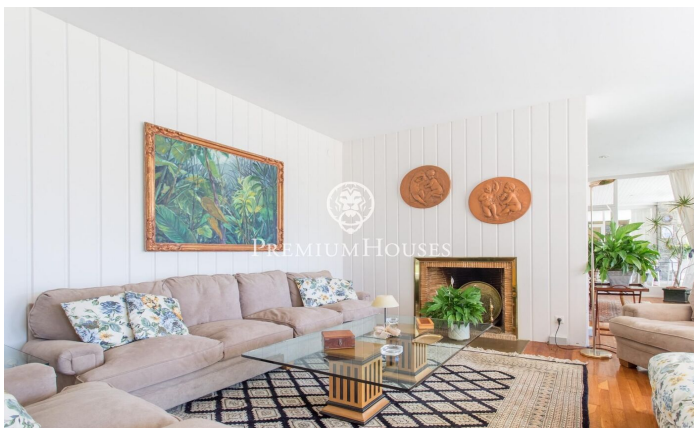

Maison à vendre à Rocaferrera sur terrain plat et vues spectaculaires sur la mer

Ref: PH103141

Sant Andreu de Llavaneres / Maresme/Barcelona Costa Norte

Située dans la prestigieuse région du Maresme, sur la côte nord de Barcelone, la ville de Sant Andreu de Llavaneres est connue pour ses urbanisations exclusives et son environnement alliant luxe et confort. Avec son remarquable port de plaisance Port Balís, son célèbre club de golf et ses excellentes installations de tennis et de paddle, cette localité offre un large éventail d'activités de loisirs et une gastronomie exceptionnelle. Dans l'urbanisation très convoitée de Rocaferrera se trouve cette impressionnante maison située sur un terrain entièrement plat. La propriété, principalement distribuée sur un niveau offre des vues spectaculaires sur la mer. Entourée d'un vaste jardin et d'une charmante pinède elle jouit d'une grande intimité. En entrant dans la maison un hall spacieux distribue les espaces entre la partie de jour et la partie de nuit. L'espace jour comprend un élégant salon avec cheminée, une salle à manger et une salle polyvalente donnant accès à une chambre avec vues sur la mer, actuellement utilisée comme bureau. Toutes ces pièces ont accès à une grande terrasse-porche qui s'ouvre sur le jardin où se trouve la piscine et d'où l'on peut profiter de vues impressionnantes sur la mer. Au même niveau dans la partie nuit nous trouvons t...

2.950.000 €

1,242 m²
8 Chambres
6 Salles de bain
6,779 m² complet
Piscine
Chauffage
Vues à la mer
Débarras
Cheminée
Terrasse
Placards intégrés

Pour plus d'informations ou pour planifier un rendez-vous

Tel: +34 93 798 88 99