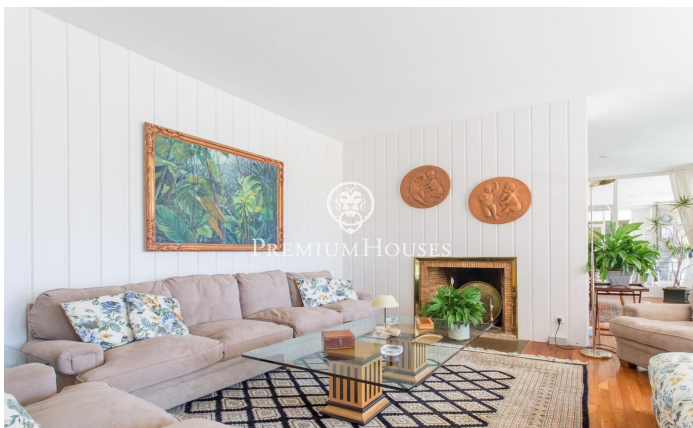

Maison à vendre à Rocaferrera sur terrain plat et vues spectaculaires sur la mer

Ref: PH103141

Sant Andreu de Llavaneres / Maresme/Barcelona Costa Norte

Située dans la prestigieuse région du Maresme, sur la côte nord de Barcelone, la ville de Sant Andreu de Llavaneres est connue pour ses urbanisations exclusives et son environnement alliant luxe et confort. Avec son remarquable port de plaisance Port Balís, son célèbre club de golf et ses excellentes installations de tennis et de paddle, cette localité offre un large éventail d'activités de loisirs et une gastronomie exceptionnelle. Dans l'urbanisation très convoitée de Rocaferrera se trouve cette impressionnante maison située sur un terrain entièrement plat. La propriété, principalement distribuée sur un niveau offre des vues spectaculaires sur la mer. Entourée d'un vaste jardin et d'une charmante pinède elle jouit d'une grande intimité. En entrant dans la maison un hall spacieux distribue les espaces entre la partie de jour et la partie de nuit. L'espace jour comprend un élégant salon avec cheminée, une salle à manger et une salle polyvalente donnant accès à une chambre avec vues sur la mer, actuellement utilisée comme bureau. Toutes ces pièces ont accès à une grande terrasse-porche qui s'ouvre sur le jardin où se trouve la piscine et d'où l'on peut profiter de vues impressionnantes sur la mer. Au même niveau dans la partie nuit nous trouvons t...

2.950.000 €

1,242 m²
8 Chambres
6 Salles de bain
6,779 m² complot
Piscine
Chauffage
Vues à la mer
Débarras
Cheminée
Terrasse
Placards intégrés

Pour plus d'informations ou pour planifier un rendez-vous

Tel: +34 93 798 88 99