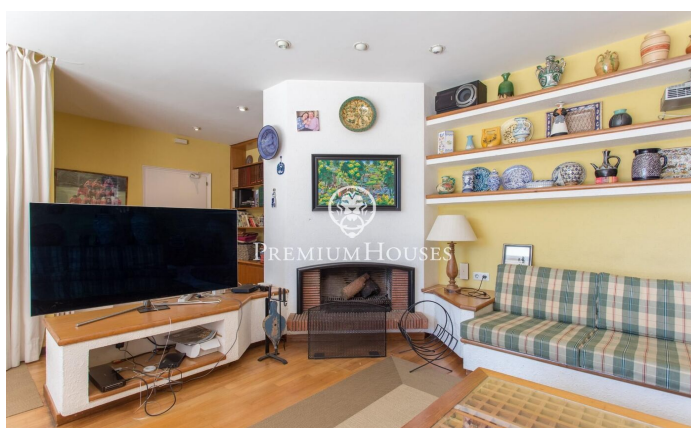

Maison à vendre à Rocaferrera sur terrain plat et vues spectaculaires sur la mer

Ref: PH103141

Sant Andreu de Llavaneres / Maresme/Barcelona Costa Norte

Située dans la prestigieuse région du Maresme, sur la côte nord de Barcelone, la ville de Sant Andreu de Llavaneres est connue pour ses urbanisations exclusives et son environnement alliant luxe et confort. Avec son remarquable port de plaisance Port Balís, son célèbre club de golf et ses excellentes installations de tennis et de paddle, cette localité offre un large éventail d'activités de loisirs et une gastronomie exceptionnelle. Dans l'urbanisation très convoitée de Rocaferrera se trouve cette impressionnante maison située sur un terrain entièrement plat. La propriété, principalement distribuée sur un niveau offre des vues spectaculaires sur la mer. Entourée d'un vaste jardin et d'une charmante pinède elle jouit d'une grande intimité. En entrant dans la maison un hall spacieux distribue les espaces entre la partie de jour et la partie de nuit. L'espace jour comprend un élégant salon avec cheminée, une salle à manger et une salle polyvalente donnant accès à une chambre avec vues sur la mer, actuellement utilisée comme bureau. Toutes ces pièces ont accès à une grande terrasse-porche qui s'ouvre sur le jardin où se trouve la piscine et d'où l'on peut profiter de vues impressionnantes sur la mer. Au même niveau dans la partie nuit nous trouvons t...

2.950.000 €

1,242 m²
8 Chambres
6 Salles de bain
6,779 m² complot
Piscine
Chauffage
Vues à la mer
Débarras
Cheminée
Terrasse
Placards intégrés

Pour plus d'informations ou pour planifier un rendez-vous

Tel: +34 93 798 88 99