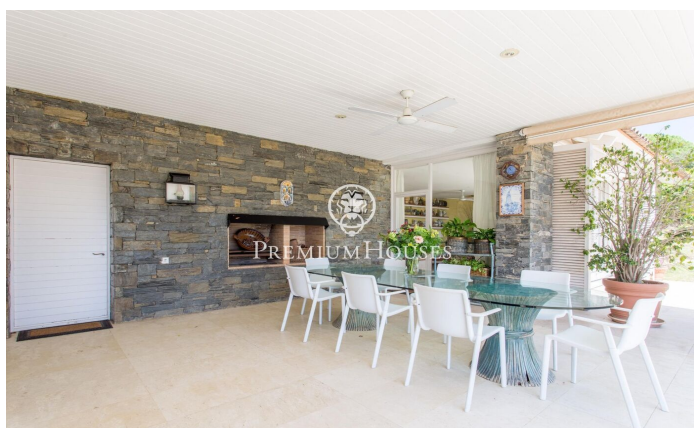

Maison à vendre à Rocaferrera sur terrain plat et vues spectaculaires sur la mer

Ref: PH103141

Sant Andreu de Llavaneres / Maresme/Barcelona Costa Norte

Située dans la prestigieuse région du Maresme, sur la côte nord de Barcelone, la ville de Sant Andreu de Llavaneres est connue pour ses urbanisations exclusives et son environnement alliant luxe et confort. Avec son remarquable port de plaisance Port Balís, son célèbre club de golf et ses excellentes installations de tennis et de paddle, cette localité offre un large éventail d'activités de loisirs et une gastronomie exceptionnelle. Dans l'urbanisation très convoitée de Rocaferrera se trouve cette impressionnante maison située sur un terrain entièrement plat. La propriété, principalement distribuée sur un niveau offre des vues spectaculaires sur la mer. Entourée d'un vaste jardin et d'une charmante pinède elle jouit d'une grande intimité. En entrant dans la maison un hall spacieux distribue les espaces entre la partie de jour et la partie de nuit. L'espace jour comprend un élégant salon avec cheminée, une salle à manger et une salle polyvalente donnant accès à une chambre avec vues sur la mer, actuellement utilisée comme bureau. Toutes ces pièces ont accès à une grande terrasse-porche qui s'ouvre sur le jardin où se trouve la piscine et d'où l'on peut profiter de vues impressionnantes sur la mer. Au même niveau dans la partie nuit nous trouvons t...

2.950.000 €

1,242 m²
8 Chambres
6 Salles de bain
6,779 m² complet
Piscine
Chauffage
Vues à la mer
Débarras
Cheminée
Terrasse
Placards intégrés

Pour plus d'informations ou pour planifier un rendez-vous

Tel: +34 93 798 88 99