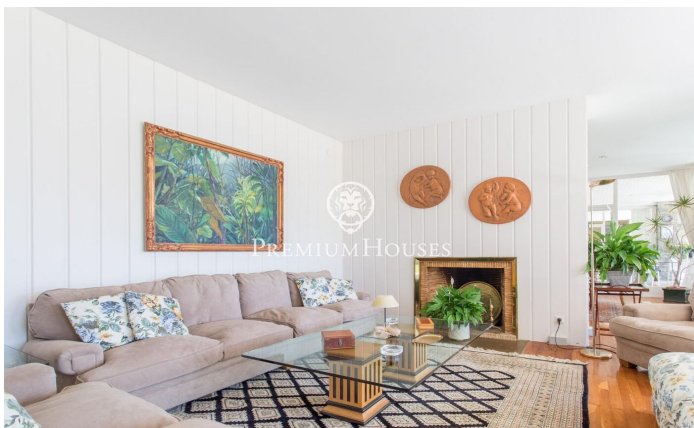

Maison à vendre à Rocaferrera sur terrain plat et vues spectaculaires sur la mer

Ref: PH103141

Sant Andreu de Llavaneres / Maresme/Barcelona Costa Norte

Située dans la prestigieuse région du Maresme, sur la côte nord de Barcelone, la ville de Sant Andreu de Llavaneres est connue pour ses urbanisations exclusives et son environnement alliant luxe et confort. Avec son remarquable port de plaisance Port Balís, son célèbre club de golf et ses excellentes installations de tennis et de paddle, cette localité offre un large éventail d'activités de loisirs et une gastronomie exceptionnelle. Dans l'urbanisation très convoitée de Rocaferrera se trouve cette impressionnante maison située sur un terrain entièrement plat. La propriété, principalement distribuée sur un niveau offre des vues spectaculaires sur la mer. Entourée d'un vaste jardin et d'une charmante pinède elle jouit d'une grande intimité. En entrant dans la maison un hall spacieux distribue les espaces entre la partie de jour et la partie de nuit. L'espace jour comprend un élégant salon avec cheminée, une salle à manger et une salle polyvalente donnant accès à une chambre avec vues sur la mer, actuellement utilisée comme bureau. Toutes ces pièces ont accès à une grande terrasse-porche qui s'ouvre sur le jardin où se trouve la piscine et d'où l'on peut profiter de vues impressionnantes sur la mer. Au même niveau dans la partie nuit nous trouvons t...

2.950.000 €

1,242 m²
8 Chambres
6 Salles de bain
6,779 m² complot
Piscine
Chauffage
Vues à la mer
Débarras
Cheminée
Terrasse
Placards intégrés

Pour plus d'informations ou pour planifier un rendez-vous

Tel: +34 93 798 88 99