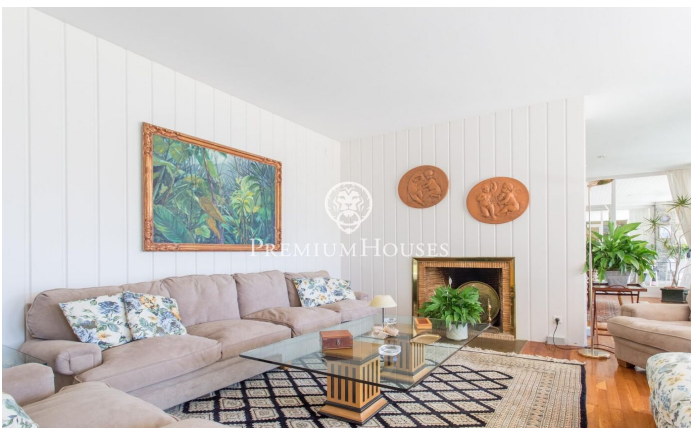

Maison à vendre à Rocaferrera sur terrain plat et vues spectaculaires sur la mer

Ref: PH103141

Sant Andreu de Llavaneres / Maresme/Barcelona Costa Norte

Située dans la prestigieuse région du Maresme, sur la côte nord de Barcelone, la ville de Sant Andreu de Llavaneres est connue pour ses urbanisations exclusives et son environnement alliant luxe et confort. Avec son remarquable port de plaisance Port Balís, son célèbre club de golf et ses excellentes installations de tennis et de paddle, cette localité offre un large éventail d'activités de loisirs et une gastronomie exceptionnelle. Dans l'urbanisation très convoitée de Rocaferrera se trouve cette impressionnante maison située sur un terrain entièrement plat. La propriété, principalement distribuée sur un niveau offre des vues spectaculaires sur la mer. Entourée d'un vaste jardin et d'une charmante pinède elle jouit d'une grande intimité. En entrant dans la maison un hall spacieux distribue les espaces entre la partie de jour et la partie de nuit. L'espace jour comprend un élégant salon avec cheminée, une salle à manger et une salle polyvalente donnant accès à une chambre avec vues sur la mer, actuellement utilisée comme bureau. Toutes ces pièces ont accès à une grande terrasse-porche qui s'ouvre sur le jardin où se trouve la piscine et d'où l'on peut profiter de vues impressionnantes sur la mer. Au même niveau dans la partie nuit nous trouvons t...

2.950.000 €

1,242 m²
8 Chambres
6 Salles de bain
6,779 m² complot
Piscine
Chauffage
Vues à la mer
Débarras
Cheminée
Terrasse
Placards intégrés

Pour plus d'informations ou pour planifier un rendez-vous

Tel: +34 93 798 88 99