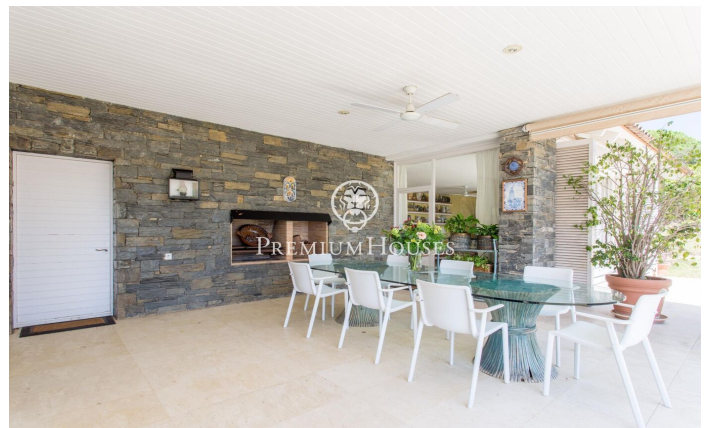

Maison à vendre à Rocaferrera sur terrain plat et vues spectaculaires sur la mer

Ref: PH103141

Sant Andreu de Llavaneres / Maresme/Barcelona Costa Norte

Située dans la prestigieuse région du Maresme, sur la côte nord de Barcelone, la ville de Sant Andreu de Llavaneres est connue pour ses urbanisations exclusives et son environnement alliant luxe et confort. Avec son remarquable port de plaisance Port Balís, son célèbre club de golf et ses excellentes installations de tennis et de paddle, cette localité offre un large éventail d'activités de loisirs et une gastronomie exceptionnelle. Dans l'urbanisation très convoitée de Rocaferrera se trouve cette impressionnante maison située sur un terrain entièrement plat. La propriété, principalement distribuée sur un niveau offre des vues spectaculaires sur la mer. Entourée d'un vaste jardin et d'une charmante pinède elle jouit d'une grande intimité. En entrant dans la maison un hall spacieux distribue les espaces entre la partie de jour et la partie de nuit. L'espace jour comprend un élégant salon avec cheminée, une salle à manger et une salle polyvalente donnant accès à une chambre avec vues sur la mer, actuellement utilisée comme bureau. Toutes ces pièces ont accès à une grande terrasse-porche qui s'ouvre sur le jardin où se trouve la piscine et d'où l'on peut profiter de vues impressionnantes sur la mer. Au même niveau dans la partie nuit nous trouvons t...

2.950.000 €

1,242 m²
8 Chambres
6 Salles de bain
6,779 m² complot
Piscine
Chauffage
Vues à la mer
Débarras
Cheminée
Terrasse
Placards intégrés

Pour plus d'informations ou pour planifier un rendez-vous

Tel: +34 93 798 88 99