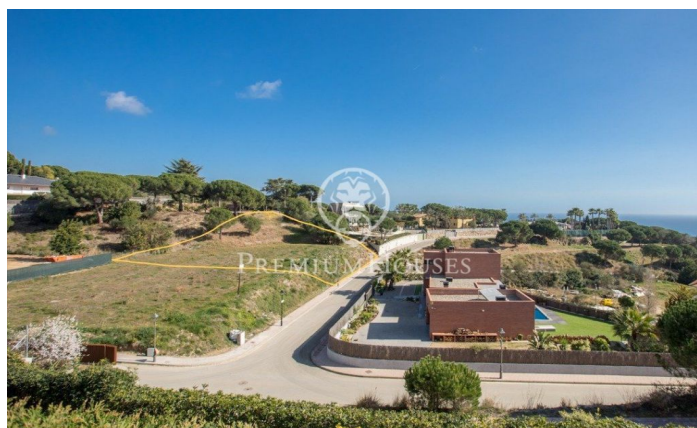

Barcelona Coast, the best place to live
Over 2,500 hours of sun per year

Pour plus d'informations ou pour planifier un rendez-vous

Tel: +34 93 798 88 99

info@premiumhouses.com

www.premiumhouses.es