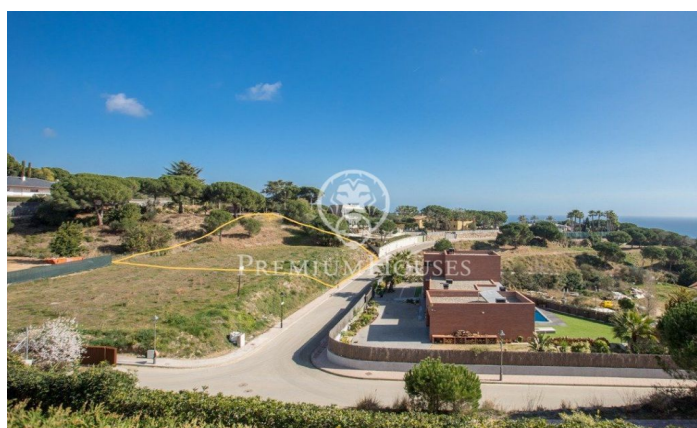

Barcelona Coast, the best place to live
Over 2,500 hours of sun per year

Pour plus d'informations ou pour planifier un rendez-vous

Tel: +34 93 798 88 99

info@premiumhouses.com

www.premiumhouses.es