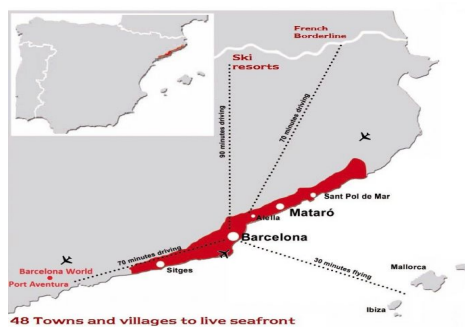

Barcelona Coast, the best place to live
Over 2,500 hours of sun per year