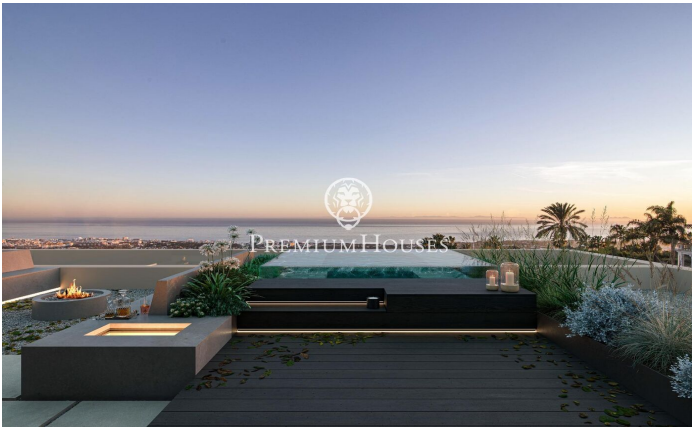

Incroyable propriété dans la région du Maresme, Super Maresme

Ref: PH103189

Sant Andreu de Llavaneres / Maresme/Barcelona Costa Norte

Nichée sur l'enseillée côte catalane, la Villa Atalaya incarne le summum du luxe et de l'excellence architecturale. Cette propriété extraordinaire offre un style de vie exclusif qui allie élégance et tranquillité. Soigneusement conçue pour se fondre dans son magnifique environnement, la villa intègre parfaitement les espaces intérieurs aux espaces extérieurs. D'immenses parois vitrées du sol au plafond encadrent des vues panoramiques sur la mer Méditerranée, tandis que de magnifiques jardins paysagers créent un écrin privé. Chaque élément a été méticuleusement sélectionné pour favoriser une atmosphère raffinée et sophistiquée. Dès l'entrée vous pénétrez dans un royaume d'élégance. Des matériaux de première qualité tels que le superbe marbre italien et les bois nobles ornent l'intérieur et créent une ambiance intemporelle. L'agencement ouvert est idéal pour les réunions familiales intimes comme pour les grandes célébrations avec plusieurs espaces de vie assurant flexibilité et intimité. Au cœur de la maison se trouve la cuisine gastronomique, un rêve de chef, équipée d'appareils électroménagers de pointe et d'un vaste espace de travail. Créez vos chefs-d'œuvre culinaires tout en profitant de superbes vues sur la mer au trave...

8.000.000 €

653 m²
6 Chambres
6 Salles de bain
2,053 m² complot
Piscine
CLIMATISATION
Chauffage
Arrière-cour
Débarras
Ascenseur
Sécurité
Gym
Parking
Terrasse
Balcon
Placards intégrés

PREMIUMHOUSES
Excellence in Real Estate