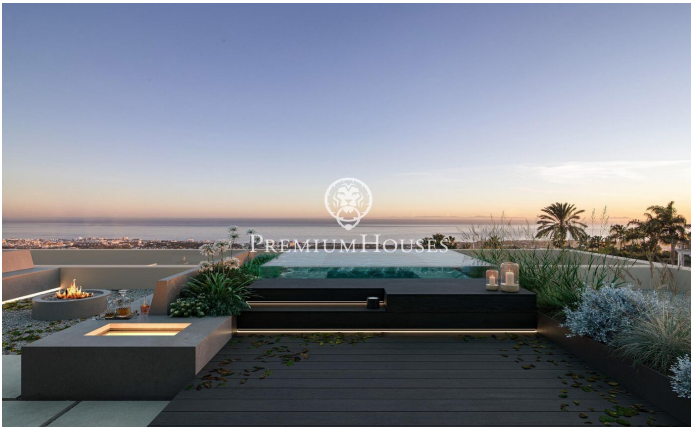

Incroyable propriété dans la région du Maresme, Super Maresme

Ref: PH103189

Sant Andreu de Llavaneres / Maresme/Barcelona Costa Norte

Nichée sur l'ensoleillée côte catalane, la Villa Atalaya incarne le summum du luxe et de l'excellence architecturale. Cette propriété extraordinaire offre un style de vie exclusif qui allie élégance et tranquillité. Soigneusement conçue pour se fondre dans son magnifique environnement, la villa intègre parfaitement les espaces intérieurs aux espaces extérieurs. D'immenses parois vitrées du sol au plafond encadrent des vues panoramiques sur la mer Méditerranée, tandis que de magnifiques jardins paysagers créent un écrin privé. Chaque élément a été méticuleusement sélectionné pour favoriser une atmosphère raffinée et sophistiquée. Dès l'entrée vous pénétrez dans un royaume d'élégance. Des matériaux de première qualité tels que le superbe marbre italien et les bois nobles ornent l'intérieur et créent une ambiance intemporelle. L'agencement ouvert est idéal pour les réunions familiales intimes comme pour les grandes célébrations avec plusieurs espaces de vie assurant flexibilité et intimité. Au cœur de la maison se trouve la cuisine gastronomique, un rêve de chef, équipée d'appareils électroménagers de pointe et d'un vaste espace de travail. Créez vos chefs-d'œuvre culinaires tout en profitant de superbes vues sur la mer au trave...

8.000.000 €

653 m²
6 Chambres
6 Salles de bain
2,053 m² complot
Piscine
CLIMATISATION
Chauffage
Arrière-cour
Débarras
Ascenseur
Sécurité
Gym
Parking
Terrasse
Balcon
Placards intégrés

PREMIUMHOUSES
Excellence in Real Estate