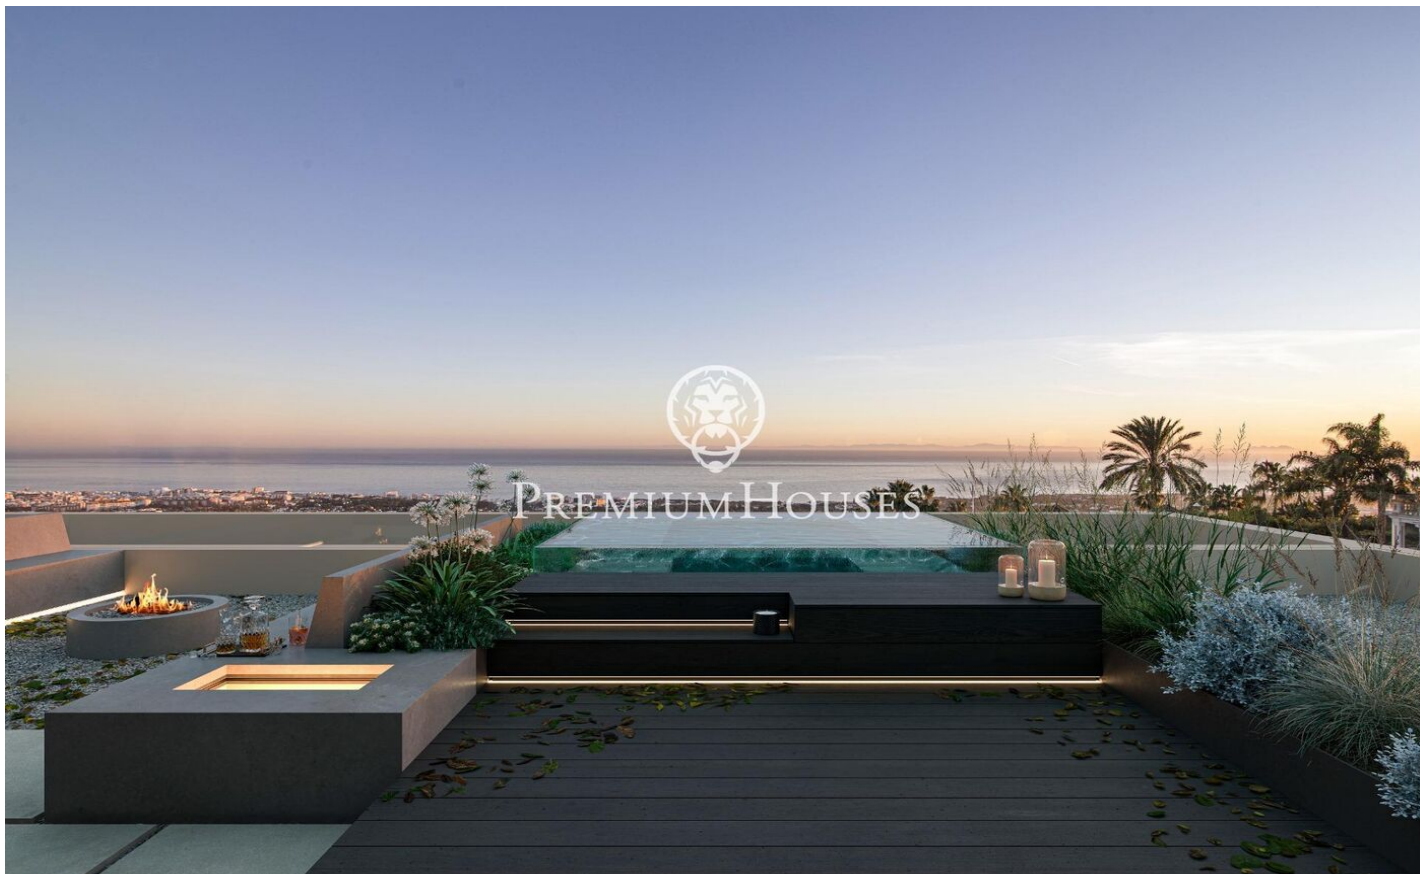

### Sant Andreu de Llavaneres / Maresme/Barcelona Costa Norte

Nichée sur l'ensoleillée côte catalane, la Villa Atalaya incarne le summum du luxe et de l'excellence architecturale. Cette propriété extraordinaire offre un style de vie exclusif qui allie élégance et tranquillité. Soigneusement conçue pour se fondre dans son magnifique environnement, la villa intègre parfaitement les espaces intérieurs aux espaces extérieurs. D'immenses parois vitrées du sol au plafond encadrent des vues panoramiques sur la mer Méditerranée, tandis que de magnifiques jardins paysagers créent un écrin privé. Chaque élément a été méticuleusement sélectionné pour favoriser une atmosphère raffinée et sophistiquée. Dès l'entrée vous pénétrez dans un royaume d'élégance. Des matériaux de première qualité tels que le superbe marbre italien et les bois nobles ornent l'intérieur et créent une ambiance intemporelle. L'agencement ouvert est idéal pour les réunions familiales intimes comme pour les grandes célébrations avec plusieurs espaces de vie assurant flexibilité et intimité. Au cœur de la maison se trouve la cuisine gastronomique, un rêve de chef, équipée d'appareils électroménagers de pointe et d'un vaste espace de travail. Créez vos chefs-d'œuvre culinaires tout en profitant de superbes vues sur la mer au trave...