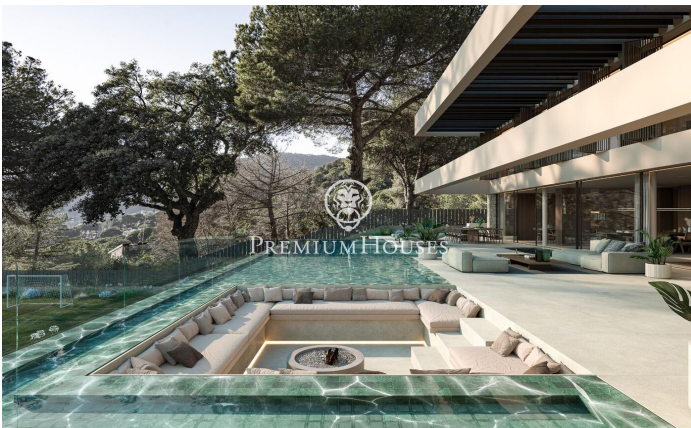

Incroyable propriété dans la région du Maresme, Super Maresme

Ref: PH103189

Sant Andreu de Llavaneres / Maresme/Barcelona Costa Norte

Nichée sur l'ensoleillée côte catalane, la Villa Atalaya incarne le summum du luxe et de l'excellence architecturale. Cette propriété extraordinaire offre un style de vie exclusif qui allie élégance et tranquillité. Soigneusement conçue pour se fondre dans son magnifique environnement, la villa intègre parfaitement les espaces intérieurs aux espaces extérieurs. D'immenses parois vitrées du sol au plafond encadrent des vues panoramiques sur la mer Méditerranée, tandis que de magnifiques jardins paysagers créent un écrin privé. Chaque élément a été méticuleusement sélectionné pour favoriser une atmosphère raffinée et sophistiquée. Dès l'entrée vous pénétrez dans un royaume d'élégance. Des matériaux de première qualité tels que le superbe marbre italien et les bois nobles ornent l'intérieur et créent une ambiance intemporelle. L'agencement ouvert est idéal pour les réunions familiales intimes comme pour les grandes célébrations avec plusieurs espaces de vie assurant flexibilité et intimité. Au cœur de la maison se trouve la cuisine gastronomique, un rêve de chef, équipée d'appareils électroménagers de pointe et d'un vaste espace de travail. Créez vos chefs-d'œuvre culinaires tout en profitant de superbes vues sur la mer au trave...

8.000.000 €

653 m²
6 Chambres
6 Salles de bain
2,053 m² complot
Piscine
CLIMATISATION
Chauffage
Arrière-cour
Débarras
Ascenseur
Sécurité
Gym
Parking
Terrasse
Balcon
Placards intégrés

PREMIUMHOUSES
Excellence in Real Estate