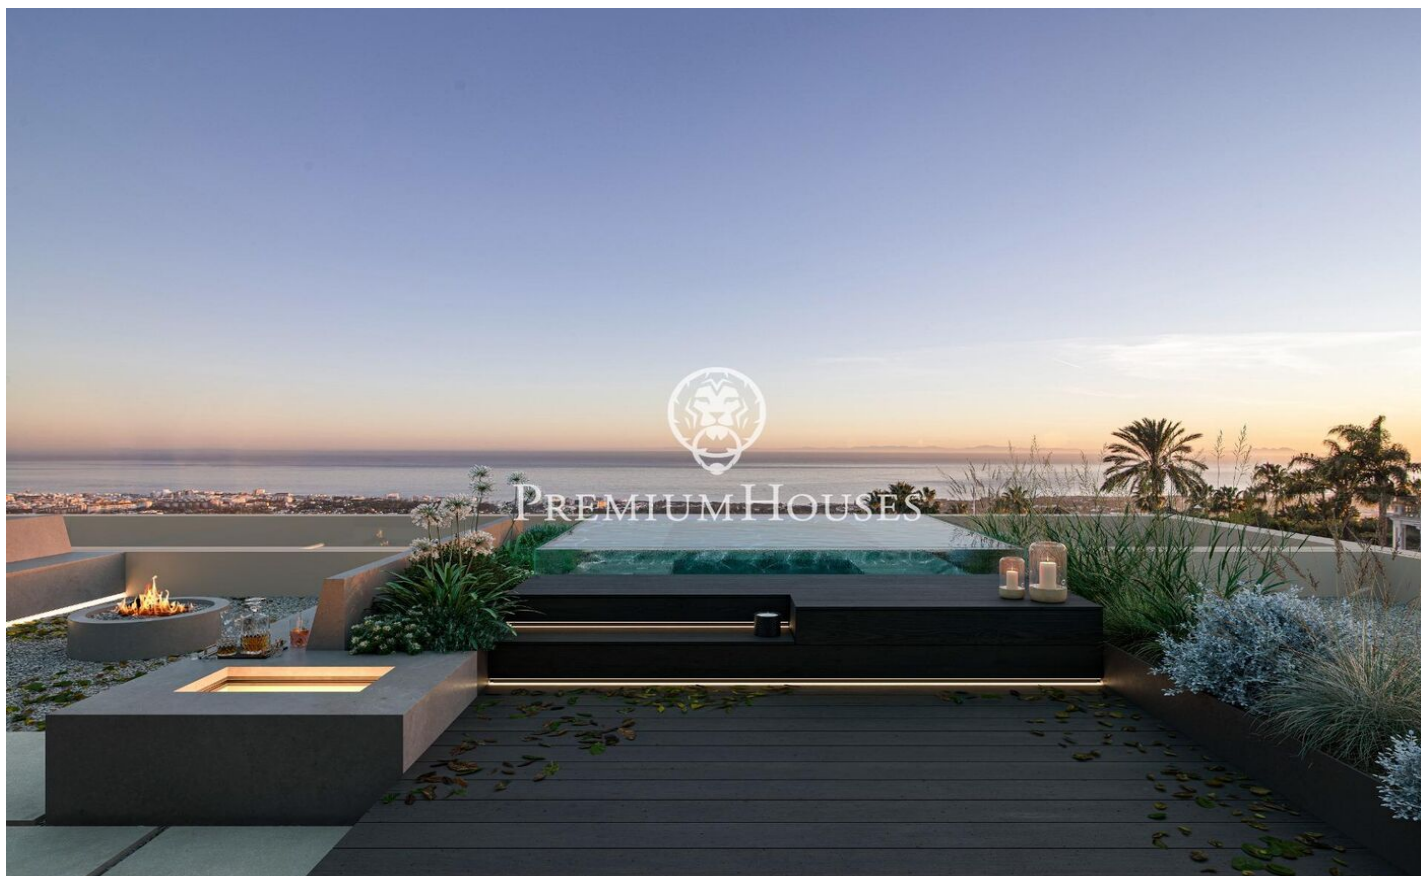

Incroyable propriété dans la région du Maresme, Super Maresme

Ref: PH103189

Sant Andreu de Llavaneres / Maresme/Barcelona Costa Norte

Nichée sur l'ensoleillée côte catalane, la Villa Atalaya incarne le summum du luxe et de l'excellence architecturale. Cette propriété extraordinaire offre un style de vie exclusif qui allie élégance et tranquillité. Soigneusement conçue pour se fondre dans son magnifique environnement, la villa intègre parfaitement les espaces intérieurs aux espaces extérieurs. D'immenses parois vitrées du sol au plafond encadrent des vues panoramiques sur la mer Méditerranée, tandis que de magnifiques jardins paysagers créent un écrin privé. Chaque élément a été méticuleusement sélectionné pour favoriser une atmosphère raffinée et sophistiquée. Dès l'entrée vous pénétrez dans un royaume d'élégance. Des matériaux de première qualité tels que le superbe marbre italien et les bois nobles ornent l'intérieur et créent une ambiance intemporelle. L'agencement ouvert est idéal pour les réunions familiales intimes comme pour les grandes célébrations avec plusieurs espaces de vie assurant flexibilité et intimité. Au cœur de la maison se trouve la cuisine gastronomique, un rêve de chef, équipée d'appareils électroménagers de pointe et d'un vaste espace de travail. Créez vos chefs-d'œuvre culinaires tout en profitant de superbes vues sur la mer au trave...

8.000.000 €

653 m²
6 Chambres
6 Salles de bain
2,053 m² complot
Piscine
CLIMATISATION
Chauffage
Arrière-cour
Débarras
Ascenseur
Sécurité
Gym
Parking
Terrasse
Balcon
Placards intégrés

PREMIUMHOUSES
Excellence in Real Estate