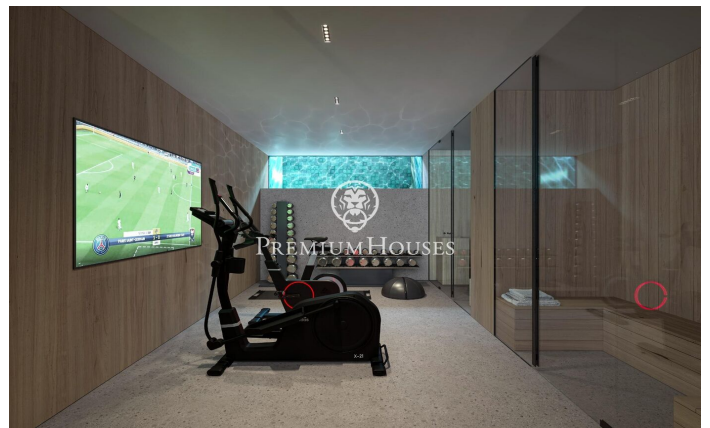

Incroyable propriété dans la région du Maresme, Super Maresme

Ref: PH103189

Sant Andreu de Llavaneres / Maresme/Barcelona Costa Norte

Nichée sur l'ensoleillée côte catalane, la Villa Atalaya incarne le summum du luxe et de l'excellence architecturale. Cette propriété extraordinaire offre un style de vie exclusif qui allie élégance et tranquillité. Soigneusement conçue pour se fondre dans son magnifique environnement, la villa intègre parfaitement les espaces intérieurs aux espaces extérieurs. D'immenses parois vitrées du sol au plafond encadrent des vues panoramiques sur la mer Méditerranée, tandis que de magnifiques jardins paysagers créent un écrin privé. Chaque élément a été méticuleusement sélectionné pour favoriser une atmosphère raffinée et sophistiquée. Dès l'entrée vous pénétrez dans un royaume d'élégance. Des matériaux de première qualité tels que le superbe marbre italien et les bois nobles ornent l'intérieur et créent une ambiance intemporelle. L'agencement ouvert est idéal pour les réunions familiales intimes comme pour les grandes célébrations avec plusieurs espaces de vie assurant flexibilité et intimité. Au cœur de la maison se trouve la cuisine gastronomique, un rêve de chef, équipée d'appareils électroménagers de pointe et d'un vaste espace de travail. Créez vos chefs-d'œuvre culinaires tout en profitant de superbes vues sur la mer au trave...

8.000.000 €

653 m²
6 Chambres
6 Salles de bain
2,053 m² complot
Piscine
CLIMATISATION
Chauffage
Arrière-cour
Débarras
Ascenseur
Sécurité
Gym
Parking
Terrasse
Balcon
Placards intégrés

PREMIUMHOUSES
Excellence in Real Estate