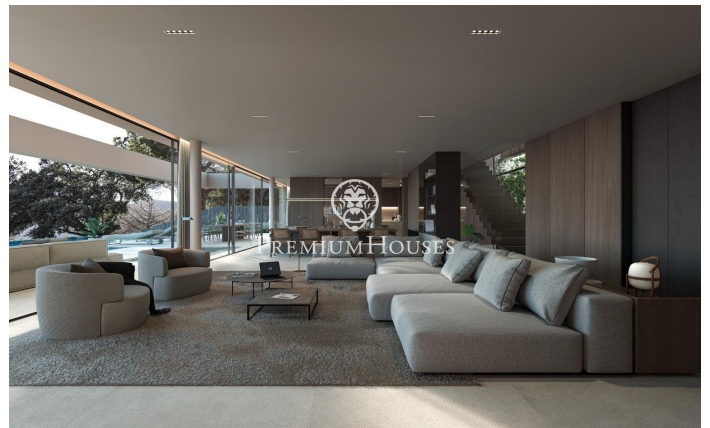

Incroyable propriété dans la région du Maresme, Super Maresme

Ref: PH103189

Sant Andreu de Llavaneres / Maresme/Barcelona Costa Norte

Nichée sur l'ensoleillée côte catalane, la Villa Atalaya incarne le summum du luxe et de l'excellence architecturale. Cette propriété extraordinaire offre un style de vie exclusif qui allie élégance et tranquillité. Soigneusement conçue pour se fondre dans son magnifique environnement, la villa intègre parfaitement les espaces intérieurs aux espaces extérieurs. D'immenses parois vitrées du sol au plafond encadrent des vues panoramiques sur la mer Méditerranée, tandis que de magnifiques jardins paysagers créent un écrin privé. Chaque élément a été méticuleusement sélectionné pour favoriser une atmosphère raffinée et sophistiquée. Dès l'entrée vous pénétrez dans un royaume d'élégance. Des matériaux de première qualité tels que le superbe marbre italien et les bois nobles ornent l'intérieur et créent une ambiance intemporelle. L'agencement ouvert est idéal pour les réunions familiales intimes comme pour les grandes célébrations avec plusieurs espaces de vie assurant flexibilité et intimité. Au cœur de la maison se trouve la cuisine gastronomique, un rêve de chef, équipée d'appareils électroménagers de pointe et d'un vaste espace de travail. Créez vos chefs-d'œuvre culinaires tout en profitant de superbes vues sur la mer au trave...

8.000.000 €

653 m²
6 Chambres
6 Salles de bain
2,053 m² complot
Piscine
CLIMATISATION
Chauffage
Arrière-cour
Débarras
Ascenseur
Sécurité
Gym
Parking
Terrasse
Balcon
Placards intégrés

PREMIUMHOUSES
Excellence in Real Estate