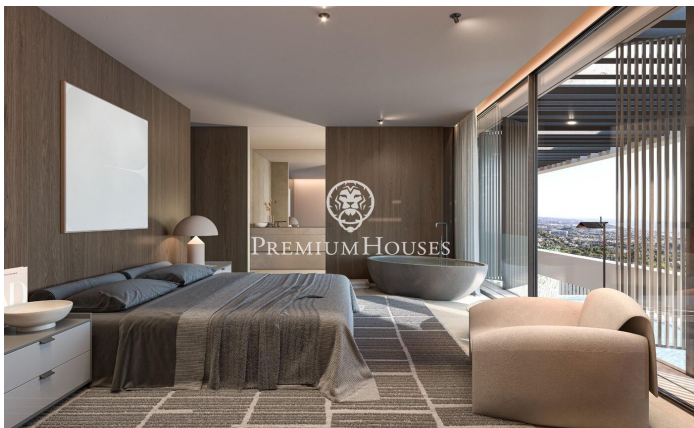

### Sant Andreu de Llavaneres / Maresme/Barcelona Costa Norte

Nichée sur l'ensoleillée côte catalane, la Villa Atalaya incarne le summum du luxe et de l'excellence architecturale. Cette propriété extraordinaire offre un style de vie exclusif qui allie élégance et tranquillité. Soigneusement conçue pour se fondre dans son magnifique environnement, la villa intègre parfaitement les espaces intérieurs aux espaces extérieurs. D'immenses parois vitrées du sol au plafond encadrent des vues panoramiques sur la mer Méditerranée, tandis que de magnifiques jardins paysagers créent un écrin privé. Chaque élément a été méticuleusement sélectionné pour favoriser une atmosphère raffinée et sophistiquée. Dès l'entrée vous pénétrez dans un royaume d'élégance. Des matériaux de première qualité tels que le superbe marbre italien et les bois nobles ornent l'intérieur et créent une ambiance intemporelle. L'agencement ouvert est idéal pour les réunions familiales intimes comme pour les grandes célébrations avec plusieurs espaces de vie assurant flexibilité et intimité. Au cœur de la maison se trouve la cuisine gastronomique, un rêve de chef, équipée d'appareils électroménagers de pointe et d'un vaste espace de travail. Créez vos chefs-d'œuvre culinaires tout en profitant de superbes vues sur la mer au trave...

**8.000.000 €**

653 m<sup>2</sup>  
6 Chambres  
6 Salles de bain  
2,053 m<sup>2</sup> complot  
Piscine  
CLIMATISATION  
Chauffage  
Arrière-cour  
Débarras  
Ascenseur  
Sécurité  
Gym  
Parking  
Terrasse  
Balcon  
Placards intégrés