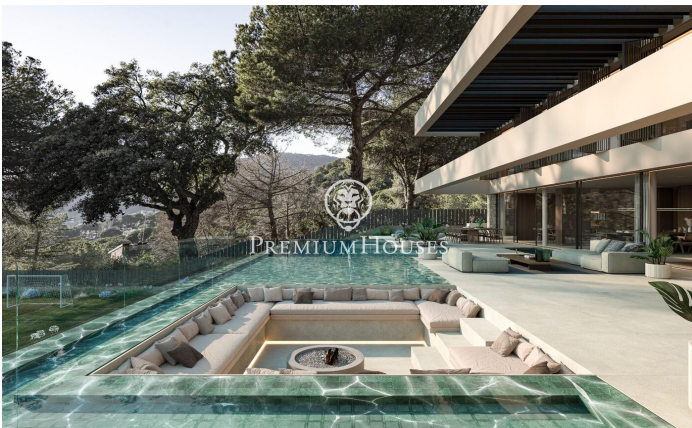

Incroyable propriété dans la région du Maresme, Super Maresme

Ref: PH103189

Sant Andreu de Llavaneres / Maresme/Barcelona Costa Norte

Nichée sur l'enseillée côte catalane, la Villa Atalaya incarne le summum du luxe et de l'excellence architecturale. Cette propriété extraordinaire offre un style de vie exclusif qui allie élégance et tranquillité. Soigneusement conçue pour se fondre dans son magnifique environnement, la villa intègre parfaitement les espaces intérieurs aux espaces extérieurs. D'immenses parois vitrées du sol au plafond encadrent des vues panoramiques sur la mer Méditerranée, tandis que de magnifiques jardins paysagers créent un écrin privé. Chaque élément a été méticuleusement sélectionné pour favoriser une atmosphère raffinée et sophistiquée. Dès l'entrée vous pénétrez dans un royaume d'élégance. Des matériaux de première qualité tels que le superbe marbre italien et les bois nobles ornent l'intérieur et créent une ambiance intemporelle. L'agencement ouvert est idéal pour les réunions familiales intimes comme pour les grandes célébrations avec plusieurs espaces de vie assurant flexibilité et intimité. Au cœur de la maison se trouve la cuisine gastronomique, un rêve de chef, équipée d'appareils électroménagers de pointe et d'un vaste espace de travail. Créez vos chefs-d'œuvre culinaires tout en profitant de superbes vues sur la mer au trave...

8.000.000 €

653 m²
6 Chambres
6 Salles de bain
2,053 m² complot
Piscine
CLIMATISATION
Chauffage
Arrière-cour
Débarras
Ascenseur
Sécurité
Gym
Parking
Terrasse
Balcon
Placards intégrés

PREMIUMHOUSES
Excellence in Real Estate