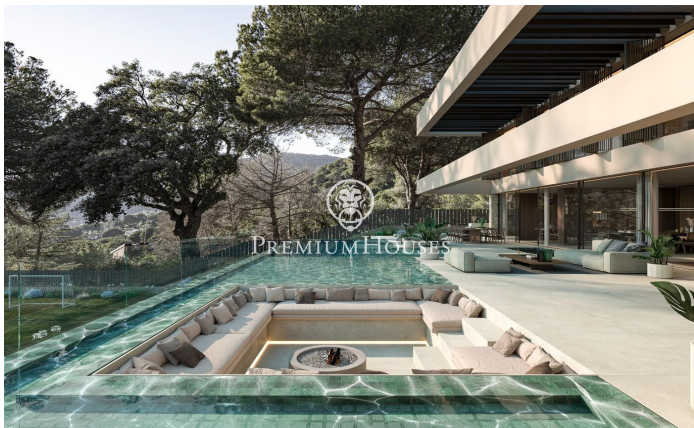

### Sant Andreu de Llavaneres / Maresme/Barcelona Costa Norte

Nichée sur l'ensoleillée côte catalane, la Villa Atalaya incarne le summum du luxe et de l'excellence architecturale. Cette propriété extraordinaire offre un style de vie exclusif qui allie élégance et tranquillité. Soigneusement conçue pour se fondre dans son magnifique environnement, la villa intègre parfaitement les espaces intérieurs aux espaces extérieurs. D'immenses parois vitrées du sol au plafond encadrent des vues panoramiques sur la mer Méditerranée, tandis que de magnifiques jardins paysagers créent un écrin privé. Chaque élément a été méticuleusement sélectionné pour favoriser une atmosphère raffinée et sophistiquée. Dès l'entrée vous pénétrez dans un royaume d'élégance. Des matériaux de première qualité tels que le superbe marbre italien et les bois nobles ornent l'intérieur et créent une ambiance intemporelle. L'agencement ouvert est idéal pour les réunions familiales intimes comme pour les grandes célébrations avec plusieurs espaces de vie assurant flexibilité et intimité. Au cœur de la maison se trouve la cuisine gastronomique, un rêve de chef, équipée d'appareils électroménagers de pointe et d'un vaste espace de travail. Créez vos chefs-d'œuvre culinaires tout en profitant de superbes vues sur la mer au trave...

**8.000.000 €**

653 m<sup>2</sup>  
6 Chambres  
6 Salles de bain  
2,053 m<sup>2</sup> complot  
Piscine  
CLIMATISATION  
Chauffage  
Arrière-cour  
Débarras  
Ascenseur  
Sécurité  
Gym  
Parking  
Terrasse  
Balcon  
Placards intégrés