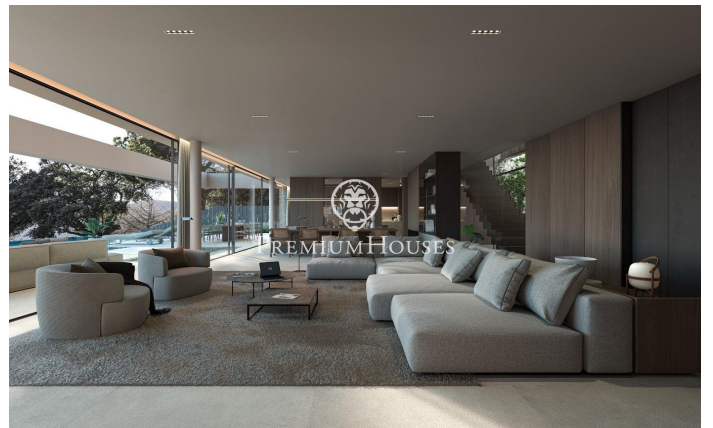

Incroyable propriété dans la région du Maresme, Super Maresme

Ref: PH103189

Sant Andreu de Llavaneres / Maresme/Barcelona Costa Norte

Nichée sur l'enseillée côte catalane, la Villa Atalaya incarne le summum du luxe et de l'excellence architecturale. Cette propriété extraordinaire offre un style de vie exclusif qui allie élégance et tranquillité. Soigneusement conçue pour se fondre dans son magnifique environnement, la villa intègre parfaitement les espaces intérieurs aux espaces extérieurs. D'immenses parois vitrées du sol au plafond encadrent des vues panoramiques sur la mer Méditerranée, tandis que de magnifiques jardins paysagers créent un écrin privé. Chaque élément a été méticuleusement sélectionné pour favoriser une atmosphère raffinée et sophistiquée. Dès l'entrée vous pénétrez dans un royaume d'élégance. Des matériaux de première qualité tels que le superbe marbre italien et les bois nobles ornent l'intérieur et créent une ambiance intemporelle. L'agencement ouvert est idéal pour les réunions familiales intimes comme pour les grandes célébrations avec plusieurs espaces de vie assurant flexibilité et intimité. Au cœur de la maison se trouve la cuisine gastronomique, un rêve de chef, équipée d'appareils électroménagers de pointe et d'un vaste espace de travail. Créez vos chefs-d'œuvre culinaires tout en profitant de superbes vues sur la mer au trave...

8.000.000 €

653 m²
6 Chambres
6 Salles de bain
2,053 m² complot
Piscine
CLIMATISATION
Chauffage
Arrière-cour
Débarras
Ascenseur
Sécurité
Gym
Parking
Terrasse
Balcon
Placards intégrés

PREMIUMHOUSES
Excellence in Real Estate