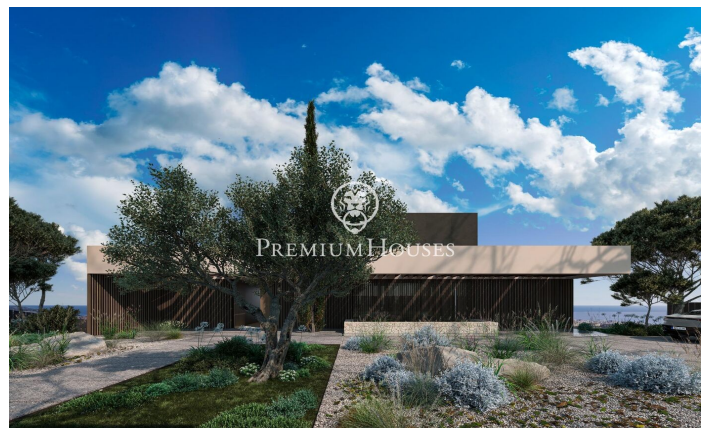

Incroyable propriété dans la région du Maresme, Super Maresme

Ref: PH103189

Sant Andreu de Llavaneres / Maresme/Barcelona Costa Norte

Nichée sur l'ensoleillée côte catalane, la Villa Atalaya incarne le summum du luxe et de l'excellence architecturale. Cette propriété extraordinaire offre un style de vie exclusif qui allie élégance et tranquillité. Soigneusement conçue pour se fondre dans son magnifique environnement, la villa intègre parfaitement les espaces intérieurs aux espaces extérieurs. D'immenses parois vitrées du sol au plafond encadrent des vues panoramiques sur la mer Méditerranée, tandis que de magnifiques jardins paysagers créent un écrin privé. Chaque élément a été méticuleusement sélectionné pour favoriser une atmosphère raffinée et sophistiquée. Dès l'entrée vous pénétrez dans un royaume d'élégance. Des matériaux de première qualité tels que le superbe marbre italien et les bois nobles ornent l'intérieur et créent une ambiance intemporelle. L'agencement ouvert est idéal pour les réunions familiales intimes comme pour les grandes célébrations avec plusieurs espaces de vie assurant flexibilité et intimité. Au cœur de la maison se trouve la cuisine gastronomique, un rêve de chef, équipée d'appareils électroménagers de pointe et d'un vaste espace de travail. Créez vos chefs-d'œuvre culinaires tout en profitant de superbes vues sur la mer au trave...

8.000.000 €

653 m²
6 Chambres
6 Salles de bain
2,053 m² complot
Piscine
CLIMATISATION
Chauffage
Arrière-cour
Débarras
Ascenseur
Sécurité
Gym
Parking
Terrasse
Balcon
Placards intégrés

PREMIUMHOUSES
Excellence in Real Estate