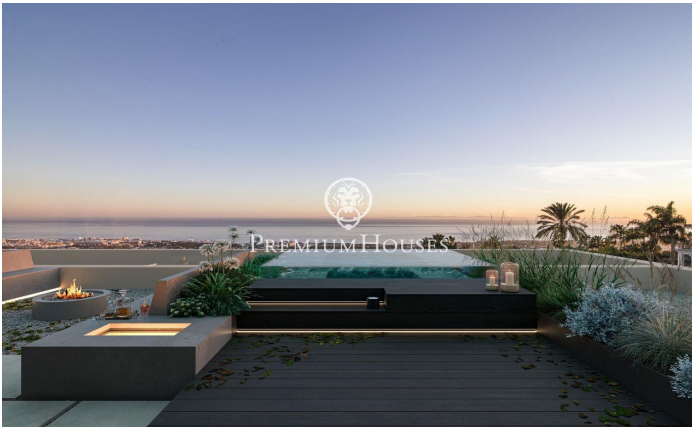

Incroyable propriété dans la région du Maresme, Super Maresme

Ref: PH103189

Sant Andreu de Llavaneres / Maresme/Barcelona Costa Norte

Nichée sur l'ensoleillée côte catalane, la Villa Atalaya incarne le summum du luxe et de l'excellence architecturale. Cette propriété extraordinaire offre un style de vie exclusif qui allie élégance et tranquillité. Soigneusement conçue pour se fondre dans son magnifique environnement, la villa intègre parfaitement les espaces intérieurs aux espaces extérieurs. D'immenses parois vitrées du sol au plafond encadrent des vues panoramiques sur la mer Méditerranée, tandis que de magnifiques jardins paysagers créent un écrin privé. Chaque élément a été méticuleusement sélectionné pour favoriser une atmosphère raffinée et sophistiquée. Dès l'entrée vous pénétrez dans un royaume d'élégance. Des matériaux de première qualité tels que le superbe marbre italien et les bois nobles ornent l'intérieur et créent une ambiance intemporelle. L'agencement ouvert est idéal pour les réunions familiales intimes comme pour les grandes célébrations avec plusieurs espaces de vie assurant flexibilité et intimité. Au cœur de la maison se trouve la cuisine gastronomique, un rêve de chef, équipée d'appareils électroménagers de pointe et d'un vaste espace de travail. Créez vos chefs-d'œuvre culinaires tout en profitant de superbes vues sur la mer au trave...

8.000.000 €

653 m²
6 Chambres
6 Salles de bain
2,053 m² complot
Piscine
CLIMATISATION
Chauffage
Arrière-cour
Débarras
Ascenseur
Sécurité
Gym
Parking
Terrasse
Balcon
Placards intégrés

PREMIUMHOUSES
Excellence in Real Estate