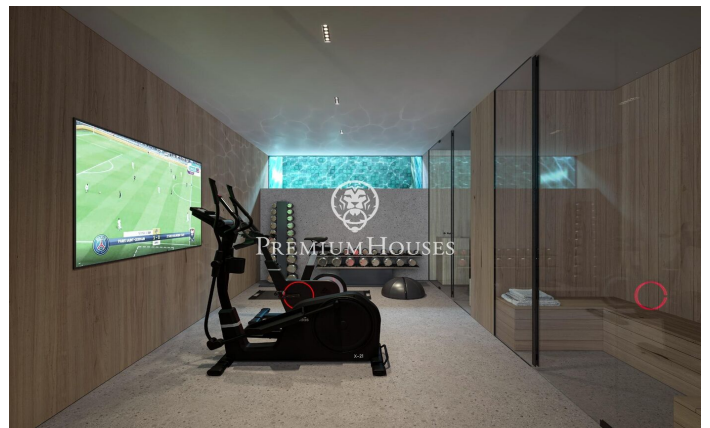

### Sant Andreu de Llavaneres / Maresme/Barcelona Costa Norte

Nichée sur l'ensoleillée côte catalane, la Villa Atalaya incarne le summum du luxe et de l'excellence architecturale. Cette propriété extraordinaire offre un style de vie exclusif qui allie élégance et tranquillité. Soigneusement conçue pour se fondre dans son magnifique environnement, la villa intègre parfaitement les espaces intérieurs aux espaces extérieurs. D'immenses parois vitrées du sol au plafond encadrent des vues panoramiques sur la mer Méditerranée, tandis que de magnifiques jardins paysagers créent un écrin privé. Chaque élément a été méticuleusement sélectionné pour favoriser une atmosphère raffinée et sophistiquée. Dès l'entrée vous pénétrez dans un royaume d'élégance. Des matériaux de première qualité tels que le superbe marbre italien et les bois nobles ornent l'intérieur et créent une ambiance intemporelle. L'agencement ouvert est idéal pour les réunions familiales intimes comme pour les grandes célébrations avec plusieurs espaces de vie assurant flexibilité et intimité. Au cœur de la maison se trouve la cuisine gastronomique, un rêve de chef, équipée d'appareils électroménagers de pointe et d'un vaste espace de travail. Créez vos chefs-d'œuvre culinaires tout en profitant de superbes vues sur la mer au trave...

**8.000.000 €**

653 m<sup>2</sup>  
6 Chambres  
6 Salles de bain  
2,053 m<sup>2</sup> complot  
Piscine  
CLIMATISATION  
Chauffage  
Arrière-cour  
Débarras  
Ascenseur  
Sécurité  
Gym  
Parking  
Terrasse  
Balcon  
Placards intégrés