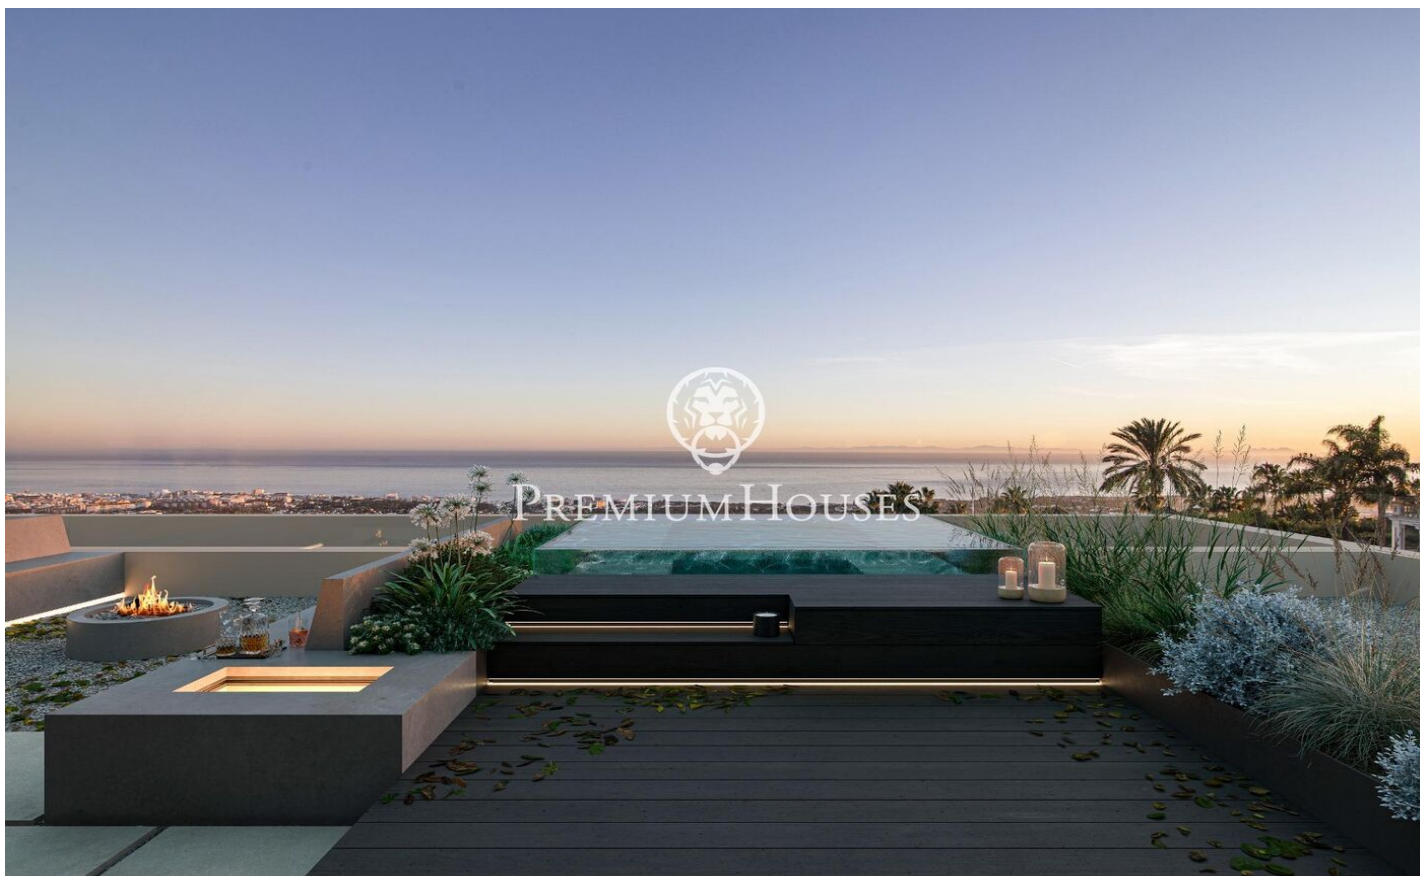

Incroyable propriété dans la région du Maresme, Super Maresme

Ref: PH103189

Sant Andreu de Llavaneres / Maresme/Barcelona Costa Norte

Nichée sur l'enseillée côte catalane, la Villa Atalaya incarne le summum du luxe et de l'excellence architecturale. Cette propriété extraordinaire offre un style de vie exclusif qui allie élégance et tranquillité. Soigneusement conçue pour se fondre dans son magnifique environnement, la villa intègre parfaitement les espaces intérieurs aux espaces extérieurs. D'immenses parois vitrées du sol au plafond encadrent des vues panoramiques sur la mer Méditerranée, tandis que de magnifiques jardins paysagers créent un écrin privé. Chaque élément a été méticuleusement sélectionné pour favoriser une atmosphère raffinée et sophistiquée. Dès l'entrée vous pénétrez dans un royaume d'élégance. Des matériaux de première qualité tels que le superbe marbre italien et les bois nobles ornent l'intérieur et créent une ambiance intemporelle. L'agencement ouvert est idéal pour les réunions familiales intimes comme pour les grandes célébrations avec plusieurs espaces de vie assurant flexibilité et intimité. Au cœur de la maison se trouve la cuisine gastronomique, un rêve de chef, équipée d'appareils électroménagers de pointe et d'un vaste espace de travail. Créez vos chefs-d'œuvre culinaires tout en profitant de superbes vues sur la mer au trave...

8.000.000 €

653 m²
6 Chambres
6 Salles de bain
2,053 m² complot
Piscine
CLIMATISATION
Chauffage
Arrière-cour
Débarras
Ascenseur
Sécurité
Gym
Parking
Terrasse
Balcon
Placards intégrés

PREMIUMHOUSES
Excellence in Real Estate