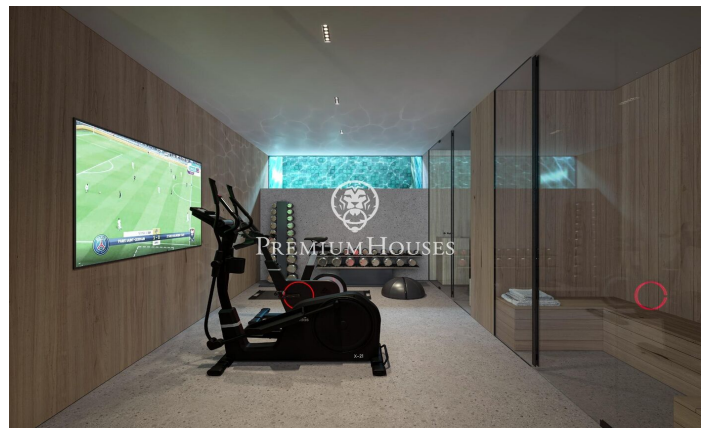

Incroyable propriété dans la région du Maresme, Super Maresme

Ref: PH103189

Sant Andreu de Llavaneres / Maresme/Barcelona Costa Norte

Nichée sur l'enseillée côte catalane, la Villa Atalaya incarne le summum du luxe et de l'excellence architecturale. Cette propriété extraordinaire offre un style de vie exclusif qui allie élégance et tranquillité. Soigneusement conçue pour se fondre dans son magnifique environnement, la villa intègre parfaitement les espaces intérieurs aux espaces extérieurs. D'immenses parois vitrées du sol au plafond encadrent des vues panoramiques sur la mer Méditerranée, tandis que de magnifiques jardins paysagers créent un écrin privé. Chaque élément a été méticuleusement sélectionné pour favoriser une atmosphère raffinée et sophistiquée. Dès l'entrée vous pénétrez dans un royaume d'élégance. Des matériaux de première qualité tels que le superbe marbre italien et les bois nobles ornent l'intérieur et créent une ambiance intemporelle. L'agencement ouvert est idéal pour les réunions familiales intimes comme pour les grandes célébrations avec plusieurs espaces de vie assurant flexibilité et intimité. Au cœur de la maison se trouve la cuisine gastronomique, un rêve de chef, équipée d'appareils électroménagers de pointe et d'un vaste espace de travail. Créez vos chefs-d'œuvre culinaires tout en profitant de superbes vues sur la mer au trave...

8.000.000 €

653 m²
6 Chambres
6 Salles de bain
2,053 m² complot
Piscine
CLIMATISATION
Chauffage
Arrière-cour
Débarras
Ascenseur
Sécurité
Gym
Parking
Terrasse
Balcon
Placards intégrés

PREMIUMHOUSES
Excellence in Real Estate