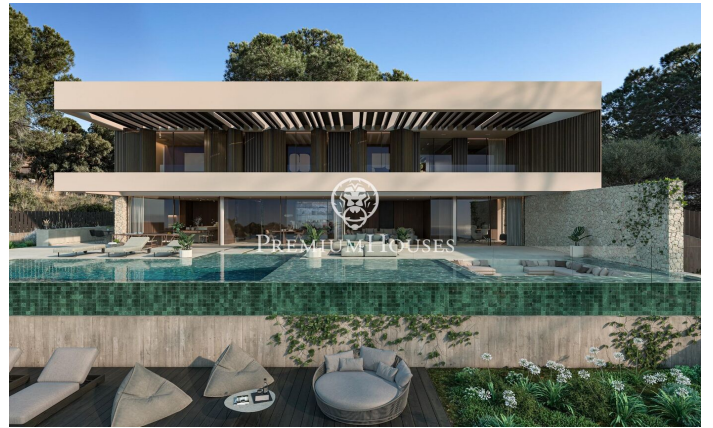

Incroyable propriété dans la région du Maresme, Super Maresme

Ref: PH103189

Sant Andreu de Llavaneres / Maresme/Barcelona Costa Norte

Nichée sur l'enseillée côte catalane, la Villa Atalaya incarne le summum du luxe et de l'excellence architecturale. Cette propriété extraordinaire offre un style de vie exclusif qui allie élégance et tranquillité. Soigneusement conçue pour se fondre dans son magnifique environnement, la villa intègre parfaitement les espaces intérieurs aux espaces extérieurs. D'immenses parois vitrées du sol au plafond encadrent des vues panoramiques sur la mer Méditerranée, tandis que de magnifiques jardins paysagers créent un écrin privé. Chaque élément a été méticuleusement sélectionné pour favoriser une atmosphère raffinée et sophistiquée. Dès l'entrée vous pénétrez dans un royaume d'élégance. Des matériaux de première qualité tels que le superbe marbre italien et les bois nobles ornent l'intérieur et créent une ambiance intemporelle. L'agencement ouvert est idéal pour les réunions familiales intimes comme pour les grandes célébrations avec plusieurs espaces de vie assurant flexibilité et intimité. Au cœur de la maison se trouve la cuisine gastronomique, un rêve de chef, équipée d'appareils électroménagers de pointe et d'un vaste espace de travail. Créez vos chefs-d'œuvre culinaires tout en profitant de superbes vues sur la mer au trave...

8.000.000 €

653 m²
6 Chambres
6 Salles de bain
2,053 m² complot
Piscine
CLIMATISATION
Chauffage
Arrière-cour
Débarras
Ascenseur
Sécurité
Gym
Parking
Terrasse
Balcon
Placards intégrés

PREMIUMHOUSES
Excellence in Real Estate