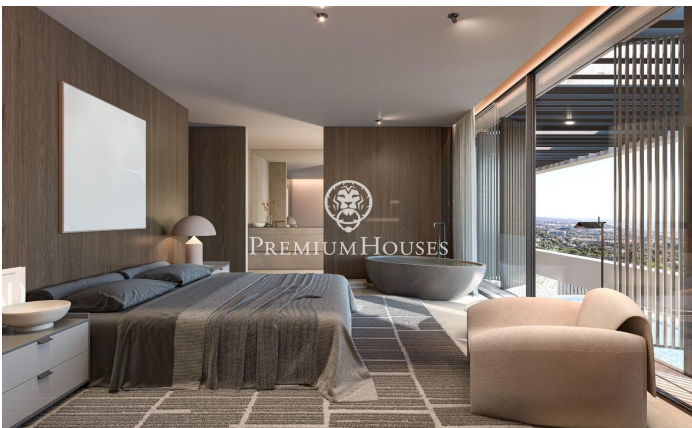

Incroyable propriété dans la région du Maresme, Super Maresme

Ref: PH103189

Sant Andreu de Llavaneres / Maresme/Barcelona Costa Norte

Nichée sur l'ensoleillée côte catalane, la Villa Atalaya incarne le summum du luxe et de l'excellence architecturale. Cette propriété extraordinaire offre un style de vie exclusif qui allie élégance et tranquillité. Soigneusement conçue pour se fondre dans son magnifique environnement, la villa intègre parfaitement les espaces intérieurs aux espaces extérieurs. D'immenses parois vitrées du sol au plafond encadrent des vues panoramiques sur la mer Méditerranée, tandis que de magnifiques jardins paysagers créent un écrin privé. Chaque élément a été méticuleusement sélectionné pour favoriser une atmosphère raffinée et sophistiquée. Dès l'entrée vous pénétrez dans un royaume d'élégance. Des matériaux de première qualité tels que le superbe marbre italien et les bois nobles ornent l'intérieur et créent une ambiance intemporelle. L'agencement ouvert est idéal pour les réunions familiales intimes comme pour les grandes célébrations avec plusieurs espaces de vie assurant flexibilité et intimité. Au cœur de la maison se trouve la cuisine gastronomique, un rêve de chef, équipée d'appareils électroménagers de pointe et d'un vaste espace de travail. Créez vos chefs-d'œuvre culinaires tout en profitant de superbes vues sur la mer au trave...

8.000.000 €

653 m²
6 Chambres
6 Salles de bain
2,053 m² complot
Piscine
CLIMATISATION
Chauffage
Arrière-cour
Débarras
Ascenseur
Sécurité
Gym
Parking
Terrasse
Balcon
Placards intégrés

PREMIUMHOUSES
Excellence in Real Estate