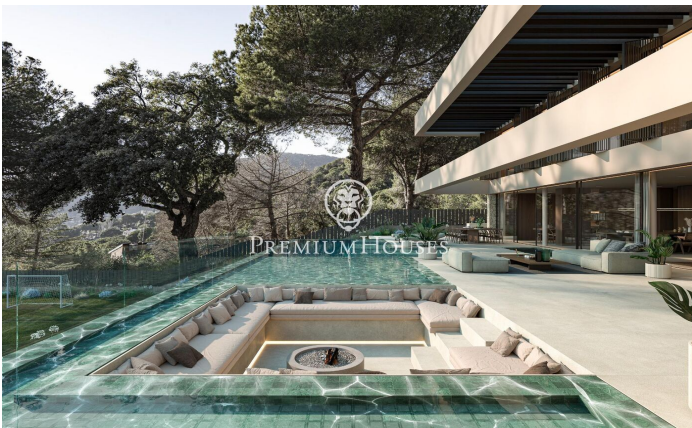

Incroyable propriété dans la région du Maresme, Super Maresme

Ref: PH103189

Sant Andreu de Llavaneres / Maresme/Barcelona Costa Norte

Nichée sur l'ensoleillée côte catalane, la Villa Atalaya incarne le summum du luxe et de l'excellence architecturale. Cette propriété extraordinaire offre un style de vie exclusif qui allie élégance et tranquillité. Soigneusement conçue pour se fondre dans son magnifique environnement, la villa intègre parfaitement les espaces intérieurs aux espaces extérieurs. D'immenses parois vitrées du sol au plafond encadrent des vues panoramiques sur la mer Méditerranée, tandis que de magnifiques jardins paysagers créent un écrin privé. Chaque élément a été méticuleusement sélectionné pour favoriser une atmosphère raffinée et sophistiquée. Dès l'entrée vous pénétrez dans un royaume d'élégance. Des matériaux de première qualité tels que le superbe marbre italien et les bois nobles ornent l'intérieur et créent une ambiance intemporelle. L'agencement ouvert est idéal pour les réunions familiales intimes comme pour les grandes célébrations avec plusieurs espaces de vie assurant flexibilité et intimité. Au cœur de la maison se trouve la cuisine gastronomique, un rêve de chef, équipée d'appareils électroménagers de pointe et d'un vaste espace de travail. Créez vos chefs-d'œuvre culinaires tout en profitant de superbes vues sur la mer au trave...

8.000.000 €

653 m²
6 Chambres
6 Salles de bain
2,053 m² complot
Piscine
CLIMATISATION
Chauffage
Arrière-cour
Débarras
Ascenseur
Sécurité
Gym
Parking
Terrasse
Balcon
Placards intégrés

PREMIUMHOUSES
Excellence in Real Estate