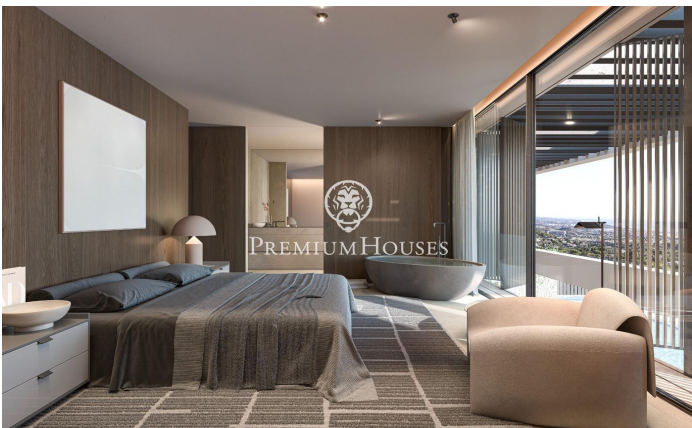

Incroyable propriété dans la région du Maresme, Super Maresme

Ref: PH103189

Sant Andreu de Llavaneres / Maresme/Barcelona Costa Norte

Nichée sur l'enseillée côte catalane, la Villa Atalaya incarne le summum du luxe et de l'excellence architecturale. Cette propriété extraordinaire offre un style de vie exclusif qui allie élégance et tranquillité. Soigneusement conçue pour se fondre dans son magnifique environnement, la villa intègre parfaitement les espaces intérieurs aux espaces extérieurs. D'immenses parois vitrées du sol au plafond encadrent des vues panoramiques sur la mer Méditerranée, tandis que de magnifiques jardins paysagers créent un écrin privé. Chaque élément a été méticuleusement sélectionné pour favoriser une atmosphère raffinée et sophistiquée. Dès l'entrée vous pénétrez dans un royaume d'élégance. Des matériaux de première qualité tels que le superbe marbre italien et les bois nobles ornent l'intérieur et créent une ambiance intemporelle. L'agencement ouvert est idéal pour les réunions familiales intimes comme pour les grandes célébrations avec plusieurs espaces de vie assurant flexibilité et intimité. Au cœur de la maison se trouve la cuisine gastronomique, un rêve de chef, équipée d'appareils électroménagers de pointe et d'un vaste espace de travail. Créez vos chefs-d'œuvre culinaires tout en profitant de superbes vues sur la mer au trave...

8.000.000 €

653 m²
6 Chambres
6 Salles de bain
2,053 m² complot
Piscine
CLIMATISATION
Chauffage
Arrière-cour
Débarras
Ascenseur
Sécurité
Gym
Parking
Terrasse
Balcon
Placards intégrés

PREMIUMHOUSES
Excellence in Real Estate