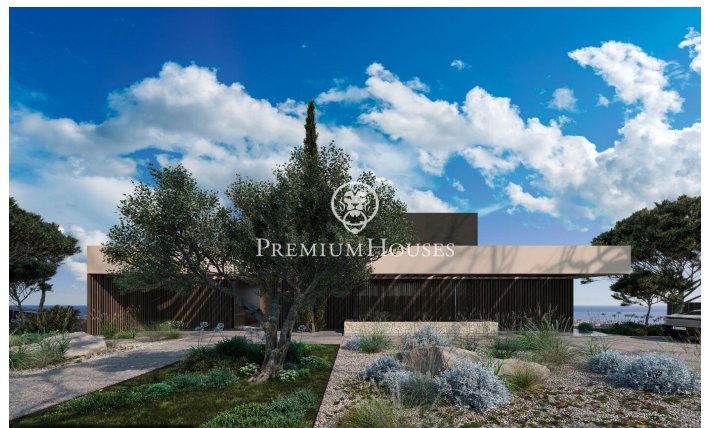

### Sant Andreu de Llavaneres / Maresme/Barcelona Costa Norte

Nichée sur l'ensoleillée côte catalane, la Villa Atalaya incarne le summum du luxe et de l'excellence architecturale. Cette propriété extraordinaire offre un style de vie exclusif qui allie élégance et tranquillité. Soigneusement conçue pour se fondre dans son magnifique environnement, la villa intègre parfaitement les espaces intérieurs aux espaces extérieurs. D'immenses parois vitrées du sol au plafond encadrent des vues panoramiques sur la mer Méditerranée, tandis que de magnifiques jardins paysagers créent un écrin privé. Chaque élément a été méticuleusement sélectionné pour favoriser une atmosphère raffinée et sophistiquée. Dès l'entrée vous pénétrez dans un royaume d'élégance. Des matériaux de première qualité tels que le superbe marbre italien et les bois nobles ornent l'intérieur et créent une ambiance intemporelle. L'agencement ouvert est idéal pour les réunions familiales intimes comme pour les grandes célébrations avec plusieurs espaces de vie assurant flexibilité et intimité. Au cœur de la maison se trouve la cuisine gastronomique, un rêve de chef, équipée d'appareils électroménagers de pointe et d'un vaste espace de travail. Créez vos chefs-d'œuvre culinaires tout en profitant de superbes vues sur la mer au trave...