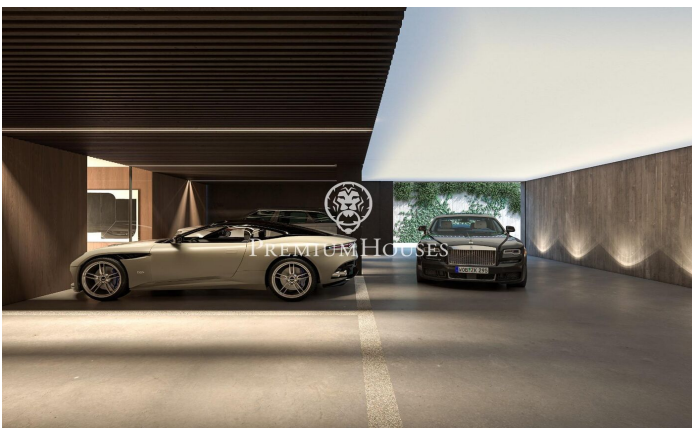

Incroyable propriété dans la région du Maresme, Super Maresme

Ref: PH103189

Sant Andreu de Llavaneres / Maresme/Barcelona Costa Norte

Nichée sur l'enseillée côte catalane, la Villa Atalaya incarne le summum du luxe et de l'excellence architecturale. Cette propriété extraordinaire offre un style de vie exclusif qui allie élégance et tranquillité. Soigneusement conçue pour se fondre dans son magnifique environnement, la villa intègre parfaitement les espaces intérieurs aux espaces extérieurs. D'immenses parois vitrées du sol au plafond encadrent des vues panoramiques sur la mer Méditerranée, tandis que de magnifiques jardins paysagers créent un écrin privé. Chaque élément a été méticuleusement sélectionné pour favoriser une atmosphère raffinée et sophistiquée. Dès l'entrée vous pénétrez dans un royaume d'élégance. Des matériaux de première qualité tels que le superbe marbre italien et les bois nobles ornent l'intérieur et créent une ambiance intemporelle. L'agencement ouvert est idéal pour les réunions familiales intimes comme pour les grandes célébrations avec plusieurs espaces de vie assurant flexibilité et intimité. Au cœur de la maison se trouve la cuisine gastronomique, un rêve de chef, équipée d'appareils électroménagers de pointe et d'un vaste espace de travail. Créez vos chefs-d'œuvre culinaires tout en profitant de superbes vues sur la mer au trave...

8.000.000 €

653 m²
6 Chambres
6 Salles de bain
2,053 m² complot
Piscine
CLIMATISATION
Chauffage
Arrière-cour
Débarras
Ascenseur
Sécurité
Gym
Parking
Terrasse
Balcon
Placards intégrés

PREMIUMHOUSES
Excellence in Real Estate