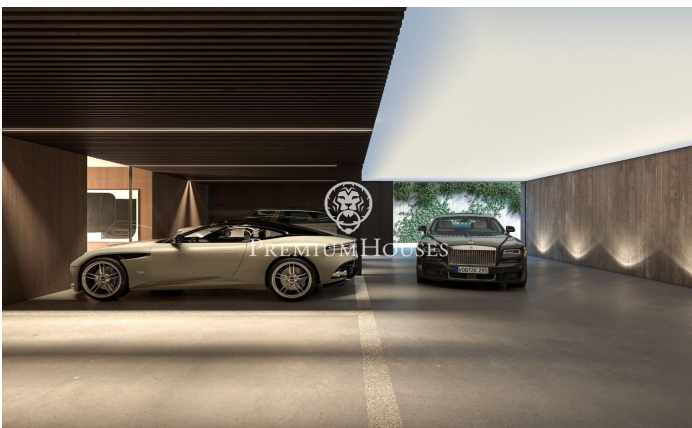

Incroyable propriété dans la région du Maresme, Super Maresme

Ref: PH103189

Sant Andreu de Llavaneres / Maresme/Barcelona Costa Norte

Nichée sur l'ensoleillée côte catalane, la Villa Atalaya incarne le summum du luxe et de l'excellence architecturale. Cette propriété extraordinaire offre un style de vie exclusif qui allie élégance et tranquillité. Soigneusement conçue pour se fondre dans son magnifique environnement, la villa intègre parfaitement les espaces intérieurs aux espaces extérieurs. D'immenses parois vitrées du sol au plafond encadrent des vues panoramiques sur la mer Méditerranée, tandis que de magnifiques jardins paysagers créent un écrin privé. Chaque élément a été méticuleusement sélectionné pour favoriser une atmosphère raffinée et sophistiquée. Dès l'entrée vous pénétrez dans un royaume d'élégance. Des matériaux de première qualité tels que le superbe marbre italien et les bois nobles ornent l'intérieur et créent une ambiance intemporelle. L'agencement ouvert est idéal pour les réunions familiales intimes comme pour les grandes célébrations avec plusieurs espaces de vie assurant flexibilité et intimité. Au cœur de la maison se trouve la cuisine gastronomique, un rêve de chef, équipée d'appareils électroménagers de pointe et d'un vaste espace de travail. Créez vos chefs-d'œuvre culinaires tout en profitant de superbes vues sur la mer au trave...

8.000.000 €

653 m²
6 Chambres
6 Salles de bain
2,053 m² complot
Piscine
CLIMATISATION
Chauffage
Arrière-cour
Débarras
Ascenseur
Sécurité
Gym
Parking
Terrasse
Balcon
Placards intégrés

PREMIUMHOUSES
Excellence in Real Estate