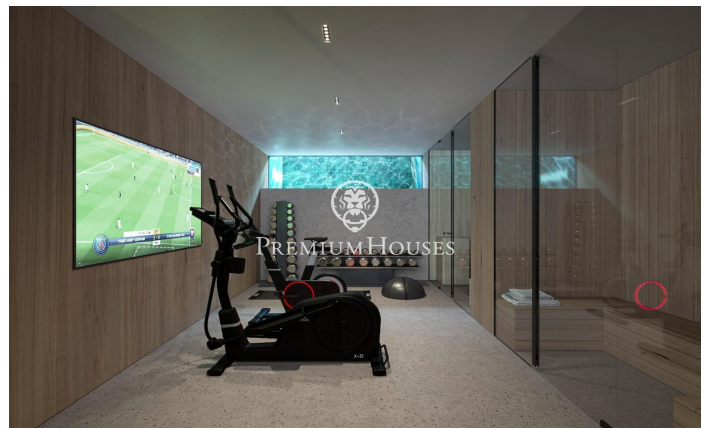

Increíble propiedad en la zona del Maresme, Super Maresme

Ref: PH103189

Sant Andreu de Llavaneres / Maresme/Barcelona Costa Norte

Enclavada en la soleada costa catalana, Villa Atalaya encarna el culmen del lujo y la excelencia arquitectónica. Esta extraordinaria propiedad ofrece un estilo de vida exclusivo en el que se entremezclan la elegancia y la tranquilidad. Diseñada cuidadosamente para integrarse a la perfección con su impresionante entorno, la villa presenta una integración sin esfuerzo de espacios interiores y exteriores. Amplias paredes acristaladas que van del suelo al techo enmarcan las vistas panorámicas del mar Mediterráneo, mientras que los hermosos jardines crean un refugio privado. Cada elemento ha sido meticulosamente seleccionado para fomentar una atmósfera de refinada sofisticación. Al entrar, se adentrará en un reino de elegancia. Materiales de primera calidad, desde el exquisito mármol italiano hasta maderas nobles, adornan el interior, creando un ambiente atemporal. La distribución de concepto abierto es ideal tanto para reuniones íntimas como para grandes celebraciones, con múltiples zonas de estar que garantizan la flexibilidad y la privacidad. En el corazón de la casa se encuentra la cocina gourmet, el sueño de cualquier chef, equipada con electrodomésticos de última generación y un amplio espacio de trabajo. Cree obras maestras culinarias mientras disfruta de l...

8.000.000 €

653 m²
6 Chambres
6 Salles de bain
2,053 m² complot
Piscine
CLIMATISATION
Chauffage
Arrière-cour
Débarras
Ascenseur
Sécurité
Gym
Parking
Terrasse
Balcon
Placards intégrés

PREMIUMHOUSES
Excellence in Real Estate