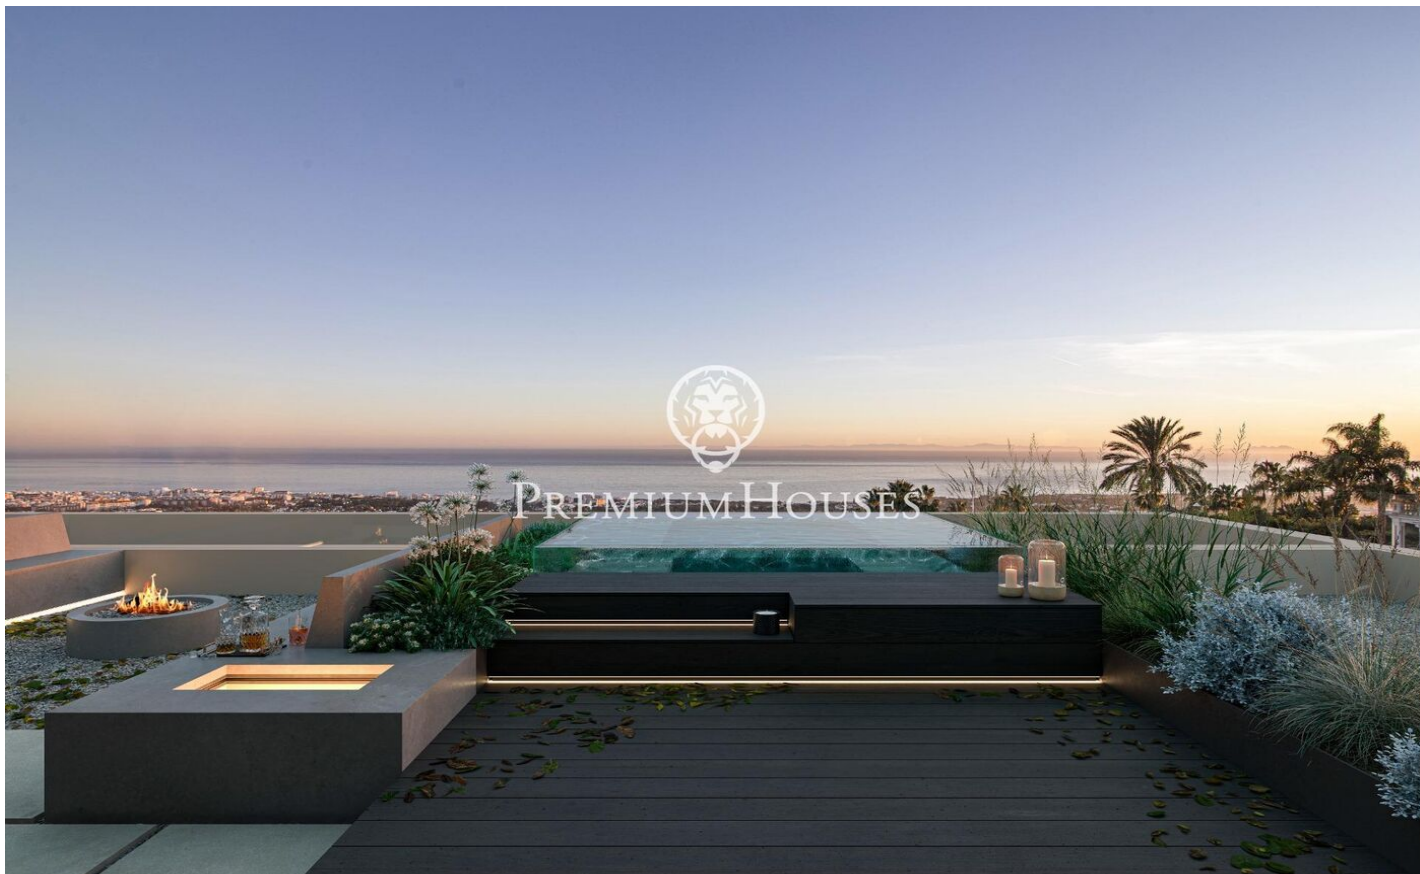

Increíble propiedad en la zona del Maresme, Super Maresme

Ref: PH103189

Sant Andreu de Llavaneres / Maresme/Barcelona Costa Norte

Enclavada en la soleada costa catalana, Villa Atalaya encarna el culmen del lujo y la excelencia arquitectónica. Esta extraordinaria propiedad ofrece un estilo de vida exclusivo en el que se entremezclan la elegancia y la tranquilidad. Diseñada cuidadosamente para integrarse a la perfección con su impresionante entorno, la villa presenta una integración sin esfuerzo de espacios interiores y exteriores. Amplias paredes acristaladas que van del suelo al techo enmarcan las vistas panorámicas del mar Mediterráneo, mientras que los hermosos jardines crean un refugio privado. Cada elemento ha sido meticulosamente seleccionado para fomentar una atmósfera de refinada sofisticación. Al entrar, se adentrará en un reino de elegancia. Materiales de primera calidad, desde el exquisito mármol italiano hasta maderas nobles, adornan el interior, creando un ambiente atemporal. La distribución de concepto abierto es ideal tanto para reuniones íntimas como para grandes celebraciones, con múltiples zonas de estar que garantizan la flexibilidad y la privacidad. En el corazón de la casa se encuentra la cocina gourmet, el sueño de cualquier chef, equipada con electrodomésticos de última generación y un amplio espacio de trabajo. Cree obras maestras culinarias mientras disfruta de l...

8.000.000 €

653 m²
6 Chambres
6 Salles de bain
2,053 m² complot
Piscine
CLIMATISATION
Chauffage
Arrière-cour
Débarras
Ascenseur
Sécurité
Gym
Parking
Terrasse
Balcon
Placards intégrés

PREMIUMHOUSES
Excellence in Real Estate