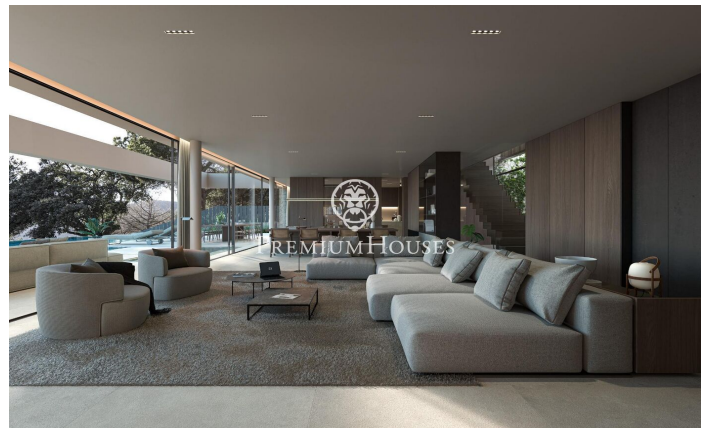

Increíble propiedad en la zona del Maresme, Super Maresme

Ref: PH103189

Sant Andreu de Llavaneres / Maresme/Barcelona Costa Norte

Enclavada en la soleada costa catalana, Villa Atalaya encarna el culmen del lujo y la excelencia arquitectónica. Esta extraordinaria propiedad ofrece un estilo de vida exclusivo en el que se entremezclan la elegancia y la tranquilidad. Diseñada cuidadosamente para integrarse a la perfección con su impresionante entorno, la villa presenta una integración sin esfuerzo de espacios interiores y exteriores. Amplias paredes acristaladas que van del suelo al techo enmarcan las vistas panorámicas del mar Mediterráneo, mientras que los hermosos jardines crean un refugio privado. Cada elemento ha sido meticulosamente seleccionado para fomentar una atmósfera de refinada sofisticación. Al entrar, se adentrará en un reino de elegancia. Materiales de primera calidad, desde el exquisito mármol italiano hasta maderas nobles, adornan el interior, creando un ambiente atemporal. La distribución de concepto abierto es ideal tanto para reuniones íntimas como para grandes celebraciones, con múltiples zonas de estar que garantizan la flexibilidad y la privacidad. En el corazón de la casa se encuentra la cocina gourmet, el sueño de cualquier chef, equipada con electrodomésticos de última generación y un amplio espacio de trabajo. Cree obras maestras culinarias mientras disfruta de l...

8.000.000 €

653 m²
6 Chambres
6 Salles de bain
2,053 m² complot
Piscine
CLIMATISATION
Chauffage
Arrière-cour
Débarras
Ascenseur
Sécurité
Gym
Parking
Terrasse
Balcon
Placards intégrés

PREMIUMHOUSES
Excellence in Real Estate