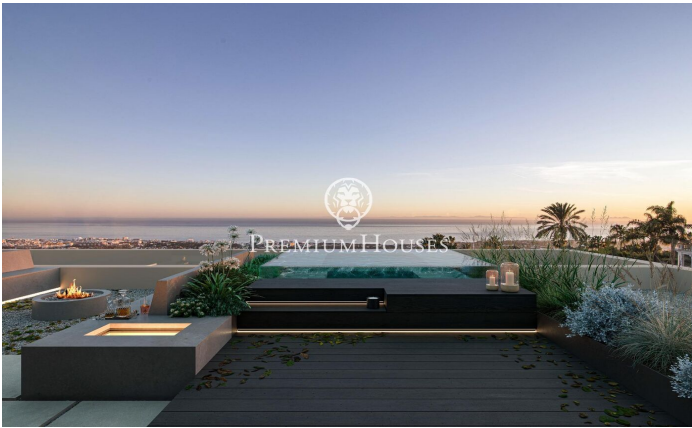

Increíble propiedad en la zona del Maresme, Super Maresme

Ref: PH103189

Sant Andreu de Llavaneres / Maresme/Barcelona Costa Norte

Enclavada en la soleada costa catalana, Villa Atalaya encarna el culmen del lujo y la excelencia arquitectónica. Esta extraordinaria propiedad ofrece un estilo de vida exclusivo en el que se entremezclan la elegancia y la tranquilidad. Diseñada cuidadosamente para integrarse a la perfección con su impresionante entorno, la villa presenta una integración sin esfuerzo de espacios interiores y exteriores. Amplias paredes acristaladas que van del suelo al techo enmarcan las vistas panorámicas del mar Mediterráneo, mientras que los hermosos jardines crean un refugio privado. Cada elemento ha sido meticulosamente seleccionado para fomentar una atmósfera de refinada sofisticación. Al entrar, se adentrará en un reino de elegancia. Materiales de primera calidad, desde el exquisito mármol italiano hasta maderas nobles, adornan el interior, creando un ambiente atemporal. La distribución de concepto abierto es ideal tanto para reuniones íntimas como para grandes celebraciones, con múltiples zonas de estar que garantizan la flexibilidad y la privacidad. En el corazón de la casa se encuentra la cocina gourmet, el sueño de cualquier chef, equipada con electrodomésticos de última generación y un amplio espacio de trabajo. Cree obras maestras culinarias mientras disfruta de l...

8.000.000 €

653 m²
6 Chambres
6 Salles de bain
2,053 m² complot
Piscine
CLIMATISATION
Chauffage
Arrière-cour
Débarras
Ascenseur
Sécurité
Gym
Parking
Terrasse
Balcon
Placards intégrés

PREMIUMHOUSES
Excellence in Real Estate