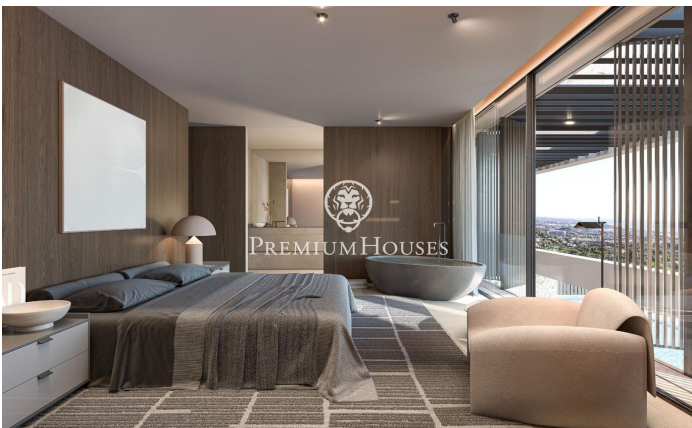

Increíble propiedad en la zona del Maresme, Super Maresme

Ref: PH103189

Sant Andreu de Llavaneres / Maresme/Barcelona Costa Norte

Enclavada en la soleada costa catalana, Villa Atalaya encarna el culmen del lujo y la excelencia arquitectónica. Esta extraordinaria propiedad ofrece un estilo de vida exclusivo en el que se entremezclan la elegancia y la tranquilidad. Diseñada cuidadosamente para integrarse a la perfección con su impresionante entorno, la villa presenta una integración sin esfuerzo de espacios interiores y exteriores. Amplias paredes acristaladas que van del suelo al techo enmarcan las vistas panorámicas del mar Mediterráneo, mientras que los hermosos jardines crean un refugio privado. Cada elemento ha sido meticulosamente seleccionado para fomentar una atmósfera de refinada sofisticación. Al entrar, se adentrará en un reino de elegancia. Materiales de primera calidad, desde el exquisito mármol italiano hasta maderas nobles, adornan el interior, creando un ambiente atemporal. La distribución de concepto abierto es ideal tanto para reuniones íntimas como para grandes celebraciones, con múltiples zonas de estar que garantizan la flexibilidad y la privacidad. En el corazón de la casa se encuentra la cocina gourmet, el sueño de cualquier chef, equipada con electrodomésticos de última generación y un amplio espacio de trabajo. Cree obras maestras culinarias mientras disfruta de l...

8.000.000 €

653 m²
6 Chambres
6 Salles de bain
2,053 m² complot
Piscine
CLIMATISATION
Chauffage
Arrière-cour
Débarras
Ascenseur
Sécurité
Gym
Parking
Terrasse
Balcon
Placards intégrés

PREMIUMHOUSES
Excellence in Real Estate