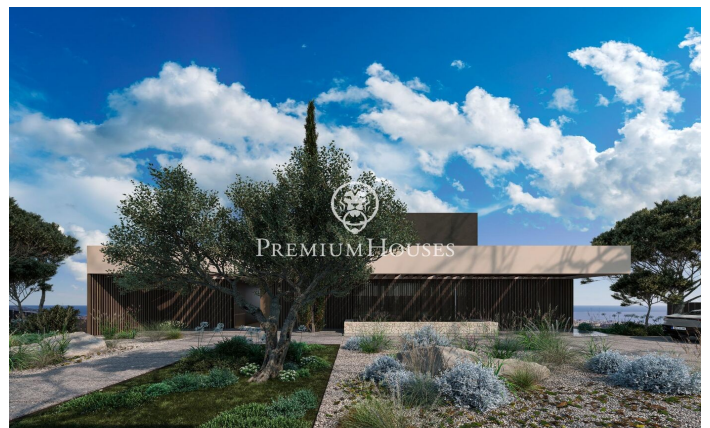

Increíble propiedad en la zona del Maresme, Super Maresme

Ref: PH103189

Sant Andreu de Llavaneres / Maresme/Barcelona Costa Norte

Enclavada en la soleada costa catalana, Villa Atalaya encarna el culmen del lujo y la excelencia arquitectónica. Esta extraordinaria propiedad ofrece un estilo de vida exclusivo en el que se entremezclan la elegancia y la tranquilidad. Diseñada cuidadosamente para integrarse a la perfección con su impresionante entorno, la villa presenta una integración sin esfuerzo de espacios interiores y exteriores. Amplias paredes acristaladas que van del suelo al techo enmarcan las vistas panorámicas del mar Mediterráneo, mientras que los hermosos jardines crean un refugio privado. Cada elemento ha sido meticulosamente seleccionado para fomentar una atmósfera de refinada sofisticación. Al entrar, se adentrará en un reino de elegancia. Materiales de primera calidad, desde el exquisito mármol italiano hasta maderas nobles, adornan el interior, creando un ambiente atemporal. La distribución de concepto abierto es ideal tanto para reuniones íntimas como para grandes celebraciones, con múltiples zonas de estar que garantizan la flexibilidad y la privacidad. En el corazón de la casa se encuentra la cocina gourmet, el sueño de cualquier chef, equipada con electrodomésticos de última generación y un amplio espacio de trabajo. Cree obras maestras culinarias mientras disfruta de l...

8.000.000 €

653 m²
6 Chambres
6 Salles de bain
2,053 m² complot
Piscine
CLIMATISATION
Chauffage
Arrière-cour
Débarras
Ascenseur
Sécurité
Gym
Parking
Terrasse
Balcon
Placards intégrés

PREMIUMHOUSES
Excellence in Real Estate