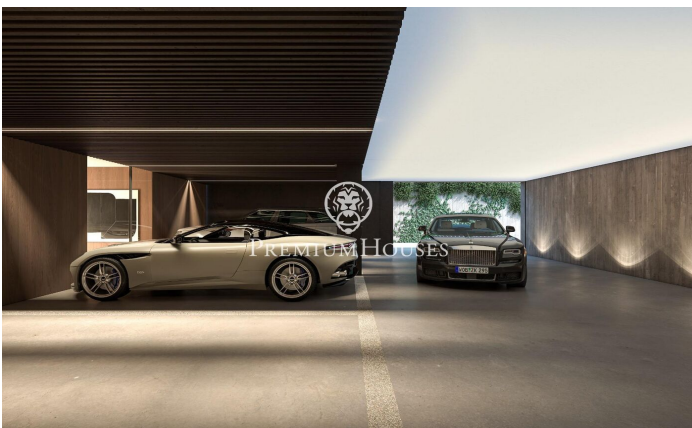

Increíble propiedad en la zona del Maresme, Super Maresme

Ref: PH103189

Sant Andreu de Llavaneres / Maresme/Barcelona Costa Norte

Enclavada en la soleada costa catalana, Villa Atalaya encarna el culmen del lujo y la excelencia arquitectónica. Esta extraordinaria propiedad ofrece un estilo de vida exclusivo en el que se entremezclan la elegancia y la tranquilidad. Diseñada cuidadosamente para integrarse a la perfección con su impresionante entorno, la villa presenta una integración sin esfuerzo de espacios interiores y exteriores. Amplias paredes acristaladas que van del suelo al techo enmarcan las vistas panorámicas del mar Mediterráneo, mientras que los hermosos jardines crean un refugio privado. Cada elemento ha sido meticulosamente seleccionado para fomentar una atmósfera de refinada sofisticación. Al entrar, se adentrará en un reino de elegancia. Materiales de primera calidad, desde el exquisito mármol italiano hasta maderas nobles, adornan el interior, creando un ambiente atemporal. La distribución de concepto abierto es ideal tanto para reuniones íntimas como para grandes celebraciones, con múltiples zonas de estar que garantizan la flexibilidad y la privacidad. En el corazón de la casa se encuentra la cocina gourmet, el sueño de cualquier chef, equipada con electrodomésticos de última generación y un amplio espacio de trabajo. Cree obras maestras culinarias mientras disfruta de l...

8.000.000 €

653 m²
6 Chambres
6 Salles de bain
2,053 m² complot
Piscine
CLIMATISATION
Chauffage
Arrière-cour
Débarras
Ascenseur
Sécurité
Gym
Parking
Terrasse
Balcon
Placards intégrés

PREMIUMHOUSES
Excellence in Real Estate