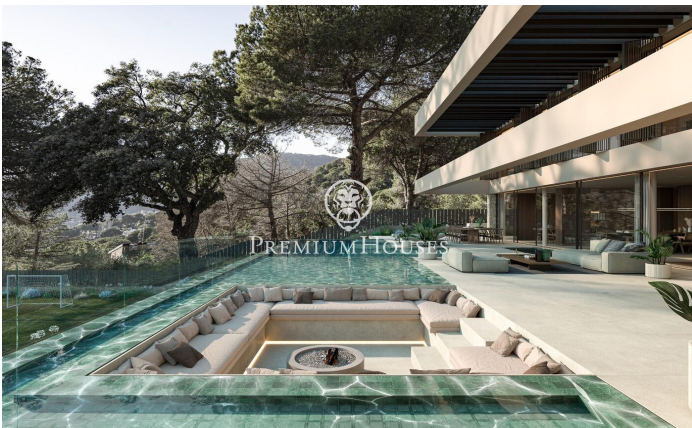

Increíble propiedad en la zona del Maresme, Super Maresme

Ref: PH103189

Sant Andreu de Llavaneres / Maresme/Barcelona Costa Norte

Enclavada en la soleada costa catalana, Villa Atalaya encarna el culmen del lujo y la excelencia arquitectónica. Esta extraordinaria propiedad ofrece un estilo de vida exclusivo en el que se entremezclan la elegancia y la tranquilidad. Diseñada cuidadosamente para integrarse a la perfección con su impresionante entorno, la villa presenta una integración sin esfuerzo de espacios interiores y exteriores. Amplias paredes acristaladas que van del suelo al techo enmarcan las vistas panorámicas del mar Mediterráneo, mientras que los hermosos jardines crean un refugio privado. Cada elemento ha sido meticulosamente seleccionado para fomentar una atmósfera de refinada sofisticación. Al entrar, se adentrará en un reino de elegancia. Materiales de primera calidad, desde el exquisito mármol italiano hasta maderas nobles, adornan el interior, creando un ambiente atemporal. La distribución de concepto abierto es ideal tanto para reuniones íntimas como para grandes celebraciones, con múltiples zonas de estar que garantizan la flexibilidad y la privacidad. En el corazón de la casa se encuentra la cocina gourmet, el sueño de cualquier chef, equipada con electrodomésticos de última generación y un amplio espacio de trabajo. Cree obras maestras culinarias mientras disfruta de l...

8.000.000 €

653 m²
6 Chambres
6 Salles de bain
2,053 m² complot
Piscine
CLIMATISATION
Chauffage
Arrière-cour
Débarras
Ascenseur
Sécurité
Gym
Parking
Terrasse
Balcon
Placards intégrés

PREMIUMHOUSES
Excellence in Real Estate