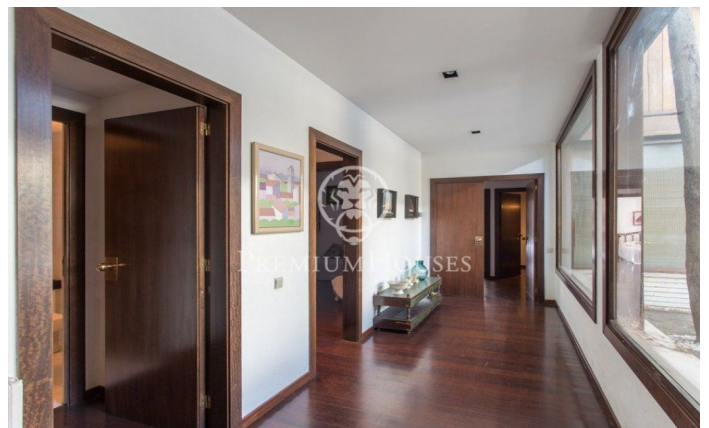

Impressionnante maison sur terrain plat à Sant Andreu de Llavanes-Rocaferrera

Ref: PH101818

Sant Andreu de Llavanes / Maresme/Barcelona Costa Norte

Magnifique maison construite sur un superbe terrain plat à Rocaferrera, l'une des plus belles urbanisations de Sant Andreu de Llavanes. La maison est construite sur 2 étages plus un sous-sol au rez-de-jardin en raison de la légère pente du terrain. Avec plus de 5.800m2 elle offre une grande d'intimité avec un jardin bien entretenu, confortable, arboré et plat, avec pelouse et piscine privée. Au rez-de-chaussée nous trouvons un magnifique salon-bibliothèque, un salon, un bureau, une grande salle à manger qui communique avec la cuisine et le grand espace de service, une salle de bains d'invités et 4 suites spacieuses avec leur salle de bains respective, plus 2 chambres doubles avec une salle de bains commune. Accès au magnifique jardin avec piscine et vues dégagées. À l'étage supérieur se trouvent 2 suites mansardées très spacieuses et lumineuses, avec leur salle de bains correspondante. La maison est complétée par un sous-sol en rez-de-jardin en raison de la faible pente du terrain comprenant une grande salle polyvalente, une chambre et une grande salle de bains qui fait office de dressing. En définitive, l'une des plus belles maisons de l'urbanisation jouissant de grandes dimensions et disposant d'un emplacement privilégié, une rénovation complè...

2.100.000 €

801 m²
11 Chambres
7 Salles de bain
5,850 m² complot
Piscine
Chauffage
Vues à la mer
Cheminée
Gym
Parking
Placards intégrés

Pour plus d'informations ou pour planifier un rendez-vous

Tel: +34 93 798 88 99