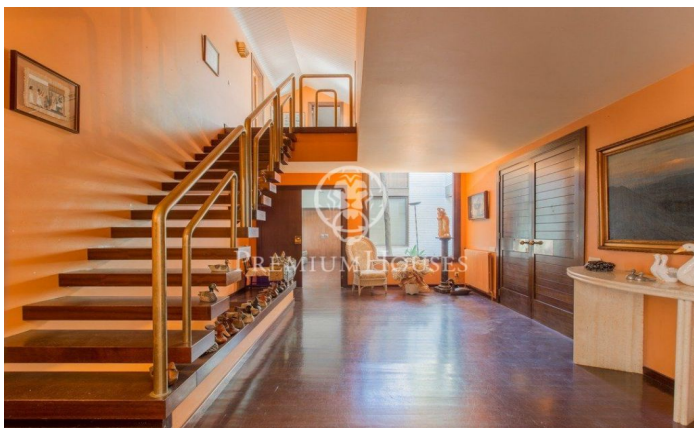

Impressionnante maison sur terrain plat à Sant Andreu de Llavanes-Rocaferrera

Ref: PH101818

Sant Andreu de Llavanes / Maresme/Barcelona Costa Norte

Magnifique maison construite sur un superbe terrain plat à Rocaferrera, l'une des plus belles urbanisations de Sant Andreu de Llavanes. La maison est construite sur 2 étages plus un sous-sol au rez-de-jardin en raison de la légère pente du terrain. Avec plus de 5.800m2 elle offre une grande d'intimité avec un jardin bien entretenu, confortable, arboré et plat, avec pelouse et piscine privée. Au rez-de-chaussée nous trouvons un magnifique salon-bibliothèque, un salon, un bureau, une grande salle à manger qui communique avec la cuisine et le grand espace de service, une salle de bains d'invités et 4 suites spacieuses avec leur salle de bains respective, plus 2 chambres doubles avec une salle de bains commune. Accès au magnifique jardin avec piscine et vues dégagées. À l'étage supérieur se trouvent 2 suites mansardées très spacieuses et lumineuses, avec leur salle de bains correspondante. La maison est complétée par un sous-sol en rez-de-jardin en raison de la faible pente du terrain comprenant une grande salle polyvalente, une chambre et une grande salle de bains qui fait office de dressing. En définitive, l'une des plus belles maisons de l'urbanisation jouissant de grandes dimensions et disposant d'un emplacement privilégié, une rénovation complè...

2.100.000 €

801 m²
11 Chambres
7 Salles de bain
5,850 m² complot
Piscine
Chauffage
Vues à la mer
Cheminée
Gym
Parking
Placards intégrés

Pour plus d'informations ou pour planifier un rendez-vous

Tel: +34 93 798 88 99