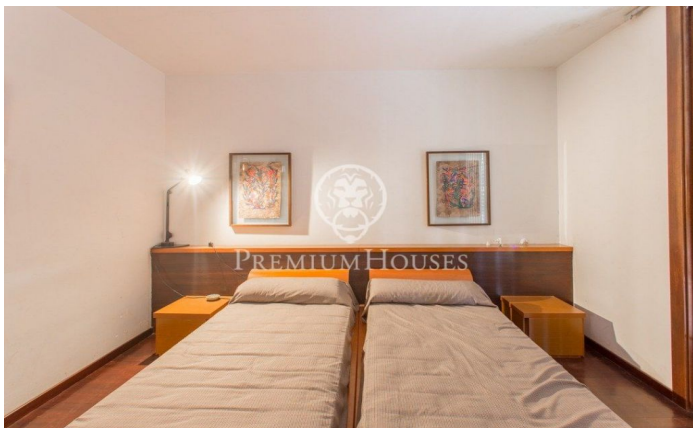

Impressionnante maison sur terrain plat à Sant Andreu de Llavanes-Rocaferrera

Ref: PH101818

Sant Andreu de Llavanes / Maresme/Barcelona Costa Norte

Magnifique maison construite sur un superbe terrain plat à Rocaferrera, l'une des plus belles urbanisations de Sant Andreu de Llavanes. La maison est construite sur 2 étages plus un sous-sol au rez-de-jardin en raison de la légère pente du terrain. Avec plus de 5.800m2 elle offre une grande d'intimité avec un jardin bien entretenu, confortable, arboré et plat, avec pelouse et piscine privée. Au rez-de-chaussée nous trouvons un magnifique salon-bibliothèque, un salon, un bureau, une grande salle à manger qui communique avec la cuisine et le grand espace de service, une salle de bains d'invités et 4 suites spacieuses avec leur salle de bains respective, plus 2 chambres doubles avec une salle de bains commune. Accès au magnifique jardin avec piscine et vues dégagées. À l'étage supérieur se trouvent 2 suites mansardées très spacieuses et lumineuses, avec leur salle de bains correspondante. La maison est complétée par un sous-sol en rez-de-jardin en raison de la faible pente du terrain comprenant une grande salle polyvalente, une chambre et une grande salle de bains qui fait office de dressing. En définitive, l'une des plus belles maisons de l'urbanisation jouissant de grandes dimensions et disposant d'un emplacement privilégié, une rénovation complè...

2.100.000 €

801 m²
11 Chambres
7 Salles de bain
5,850 m² complot
Piscine
Chauffage
Vues à la mer
Cheminée
Gym
Parking
Placards intégrés

Pour plus d'informations ou pour planifier un rendez-vous

Tel: +34 93 798 88 99