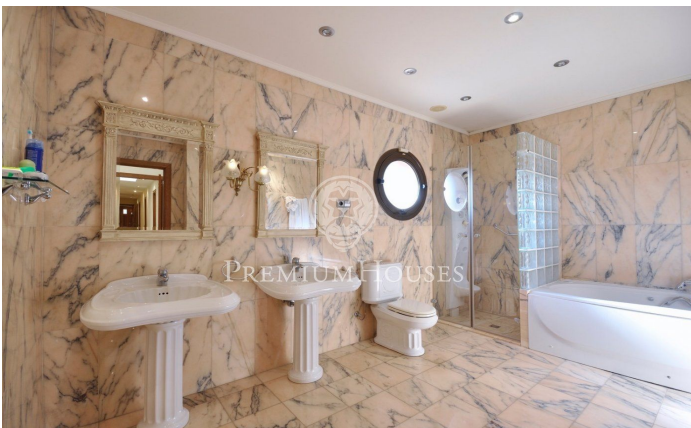

Pour plus d'informations ou pour planifier un rendez-vous

Tel: +34 93 798 88 99

info@premiumhouses.com

www.premiumhouses.es