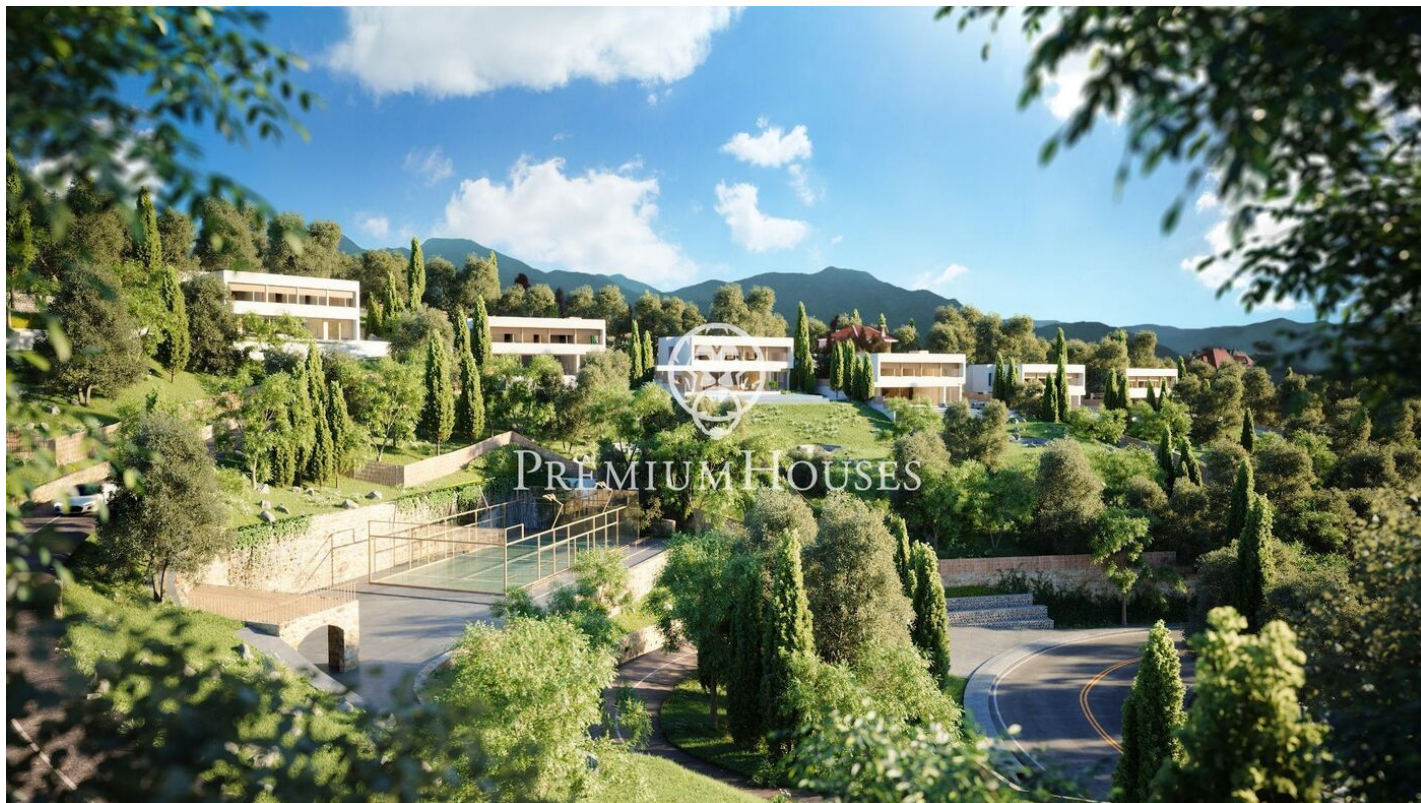

Exclusivas casas de obra nueva con vistas frontales al mar

Ref: PH102981

Sant Andreu de Llavaneres / Maresme/Barcelona Costa Norte

Os presentamos el más exclusivo conjunto residencial privado con vistas al mar en Sant Andreu de Llavaneres. Lujo y discreción lo definen! Descubre el único conjunto residencial de lujo ubicado en recinto cerrado y privado, con impresionantes vistas al mar. Situadas a solo cinco minutos del encantador pueblo de Sant Andreu de Llavaneres, estas propiedades son el refugio perfecto para quienes buscan tranquilidad y elegancia. Sant Andreu de Llavaneres es una población privilegiada, famosa por su microclima que la convierte en un lugar perfecto para disfrutar del sol durante todo el año. Aquí encontrarás campos de golf de primer nivel, el exclusivo puerto náutico El Balis, así como clubes de tenis y pádel que satisfacen a los más exigentes. Además, su variada oferta gastronómica te permitirá deleitarte con una experiencia culinaria única. Y lo mejor de todo, estás a solo 30 minutos de Barcelona, donde podrás disfrutar de toda su rica oferta cultural y gastronómica. ¡No pierdas la oportunidad de vivir en un lugar donde el lujo y la naturaleza se encuentran! Con una superficie total de 19.810m2 este conjunto residencial de 6 casas unifamiliares cada una de ellas con jardín privado y espectaculares vistas al mar. Al acceder al recinto nos recibe un agradab...