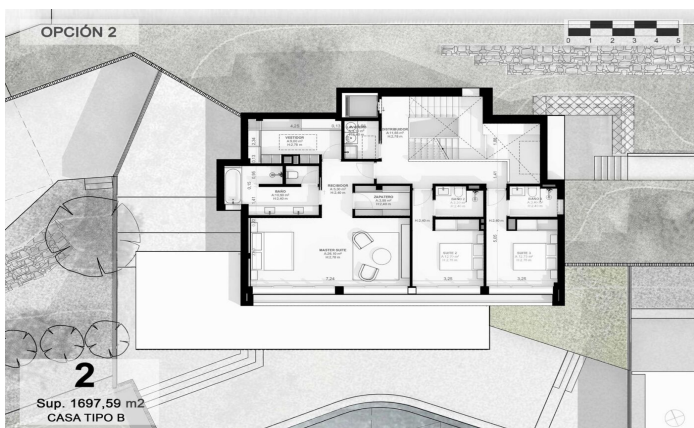

Exclusivas casas de obra nueva con vistas frontales al mar

Ref: PH102981

Sant Andreu de Llavaneres / Maresme/Barcelona Costa Norte

Os presentamos el más exclusivo conjunto residencial privado con vistas al mar en Sant Andreu de Llavaneres. Lujo y discreción lo definen! Descubre el único conjunto residencial de lujo ubicado en recinto cerrado y privado, con impresionantes vistas al mar. Situadas a solo cinco minutos del encantador pueblo de Sant Andreu de Llavaneres, estas propiedades son el refugio perfecto para quienes buscan tranquilidad y elegancia. Sant Andreu de Llavaneres es una población privilegiada, famosa por su microclima que la convierte en un lugar perfecto para disfrutar del sol durante todo el año. Aquí encontrarás campos de golf de primer nivel, el exclusivo puerto náutico El Balis, así como clubes de tenis y pádel que satisfacen a los más exigentes. Además, su variada oferta gastronómica te permitirá deleitarte con una experiencia culinaria única. Y lo mejor de todo, estás a solo 30 minutos de Barcelona, donde podrás disfrutar de toda su rica oferta cultural y gastronómica. ¡No pierdas la oportunidad de vivir en un lugar donde el lujo y la naturaleza se encuentran! Con una superficie total de 19.810m2 este conjunto residencial de 6 casas unifamiliares cada una de ellas con jardín privado y espectaculares vistas al mar. Al acceder al recinto nos recibe un agradab...

2.275.000 €

517 m²
5 Chambres
5 Salles de bain
2,892 m² complot
Piscine
CLIMATISATION
Chauffage
Débarras
Ascenseur
Téléphone
Sécurité
Gym
Parking
Terrasse
Placards intégrés

PREMIUMHOUSES
Excellence in Real Estate