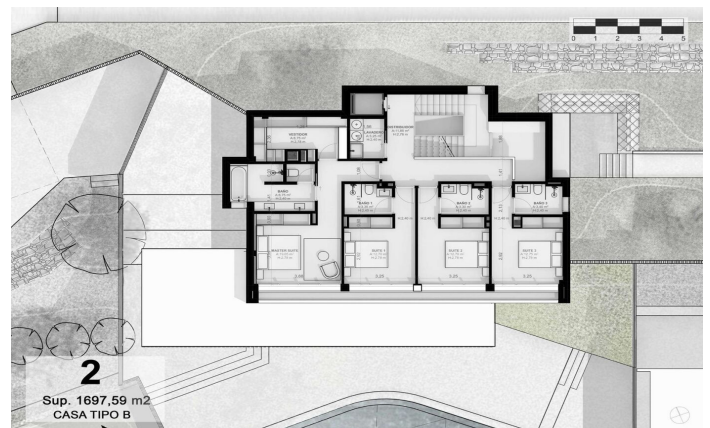

Exclusivas casas de obra nueva con vistas frontales al mar

Ref: PH102981

Sant Andreu de Llavaneres / Maresme/Barcelona Costa Norte

Os presentamos el más exclusivo conjunto residencial privado con vistas al mar en Sant Andreu de Llavaneres. Lujo y discreción lo definen! Descubre el único conjunto residencial de lujo ubicado en recinto cerrado y privado, con impresionantes vistas al mar. Situadas a solo cinco minutos del encantador pueblo de Sant Andreu de Llavaneres, estas propiedades son el refugio perfecto para quienes buscan tranquilidad y elegancia. Sant Andreu de Llavaneres es una población privilegiada, famosa por su microclima que la convierte en un lugar perfecto para disfrutar del sol durante todo el año. Aquí encontrarás campos de golf de primer nivel, el exclusivo puerto náutico El Balis, así como clubes de tenis y pádel que satisfacen a los más exigentes. Además, su variada oferta gastronómica te permitirá deleitarte con una experiencia culinaria única. Y lo mejor de todo, estás a solo 30 minutos de Barcelona, donde podrás disfrutar de toda su rica oferta cultural y gastronómica. ¡No pierdas la oportunidad de vivir en un lugar donde el lujo y la naturaleza se encuentran! Con una superficie total de 19.810m2 este conjunto residencial de 6 casas unifamiliares cada una de ellas con jardín privado y espectaculares vistas al mar. Al acceder al recinto nos recibe un agradab...

2.275.000 €

517 m²
5 Chambres
5 Salles de bain
2,892 m² complot
Piscine
CLIMATISATION
Chauffage
Débarras
Ascenseur
Téléphone
Sécurité
Gym
Parking
Terrasse
Placards intégrés

PREMIUMHOUSES
Excellence in Real Estate