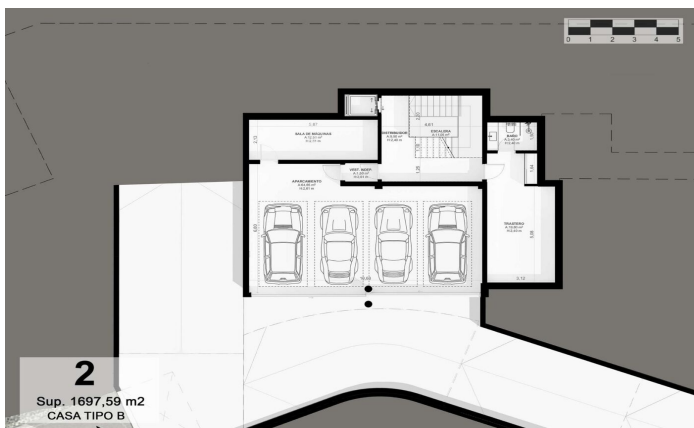

Exclusivas casas de obra nueva con vistas frontales al mar

Ref: PH102981

Sant Andreu de Llavaneres / Maresme/Barcelona Costa Norte

Os presentamos el más exclusivo conjunto residencial privado con vistas al mar en Sant Andreu de Llavaneres. Lujo y discreción lo definen! Descubre el único conjunto residencial de lujo ubicado en recinto cerrado y privado, con impresionantes vistas al mar. Situadas a solo cinco minutos del encantador pueblo de Sant Andreu de Llavaneres, estas propiedades son el refugio perfecto para quienes buscan tranquilidad y elegancia. Sant Andreu de Llavaneres es una población privilegiada, famosa por su microclima que la convierte en un lugar perfecto para disfrutar del sol durante todo el año. Aquí encontrarás campos de golf de primer nivel, el exclusivo puerto náutico El Balis, así como clubes de tenis y pádel que satisfacen a los más exigentes. Además, su variada oferta gastronómica te permitirá deleitarte con una experiencia culinaria única. Y lo mejor de todo, estás a solo 30 minutos de Barcelona, donde podrás disfrutar de toda su rica oferta cultural y gastronómica. ¡No pierdas la oportunidad de vivir en un lugar donde el lujo y la naturaleza se encuentran! Con una superficie total de 19.810m2 este conjunto residencial de 6 casas unifamiliares cada una de ellas con jardín privado y espectaculares vistas al mar. Al acceder al recinto nos recibe un agradab...

2.275.000 €

517 m²
5 Chambres
5 Salles de bain
2,892 m² complot
Piscine
CLIMATISATION
Chauffage
Débarras
Ascenseur
Téléphone
Sécurité
Gym
Parking
Terrasse
Placards intégrés

PREMIUMHOUSES
Excellence in Real Estate