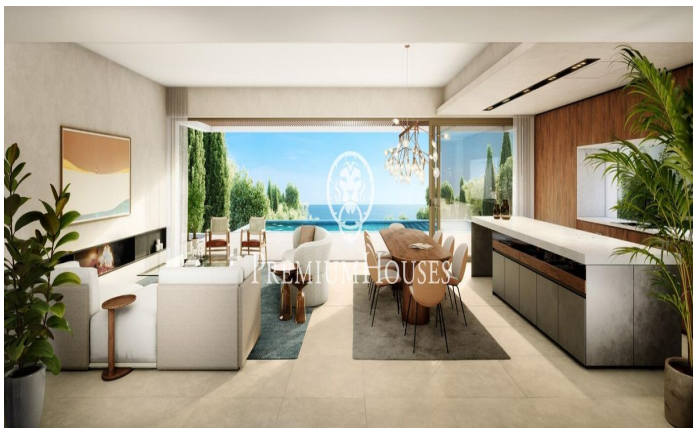

Exclusivas casas de obra nueva con vistas frontales al mar

Ref: PH102981

Sant Andreu de Llavaneres / Maresme/Barcelona Costa Norte

Os presentamos el más exclusivo conjunto residencial privado con vistas al mar en Sant Andreu de Llavaneres. Lujo y discreción lo definen! Descubre el único conjunto residencial de lujo ubicado en recinto cerrado y privado, con impresionantes vistas al mar. Situadas a solo cinco minutos del encantador pueblo de Sant Andreu de Llavaneres, estas propiedades son el refugio perfecto para quienes buscan tranquilidad y elegancia. Sant Andreu de Llavaneres es una población privilegiada, famosa por su microclima que la convierte en un lugar perfecto para disfrutar del sol durante todo el año. Aquí encontrarás campos de golf de primer nivel, el exclusivo puerto náutico El Balis, así como clubes de tenis y pádel que satisfacen a los más exigentes. Además, su variada oferta gastronómica te permitirá deleitarte con una experiencia culinaria única. Y lo mejor de todo, estás a solo 30 minutos de Barcelona, donde podrás disfrutar de toda su rica oferta cultural y gastronómica. ¡No pierdas la oportunidad de vivir en un lugar donde el lujo y la naturaleza se encuentran! Con una superficie total de 19.810m2 este conjunto residencial de 6 casas unifamiliares cada una de ellas con jardín privado y espectaculares vistas al mar. Al acceder al recinto nos recibe un agradab...

2.275.000 €

517 m²
5 Chambres
5 Salles de bain
2,892 m² complot
Piscine
CLIMATISATION
Chauffage
Débarras
Ascenseur
Téléphone
Sécurité
Gym
Parking
Terrasse
Placards intégrés

PREMIUMHOUSES
Excellence in Real Estate