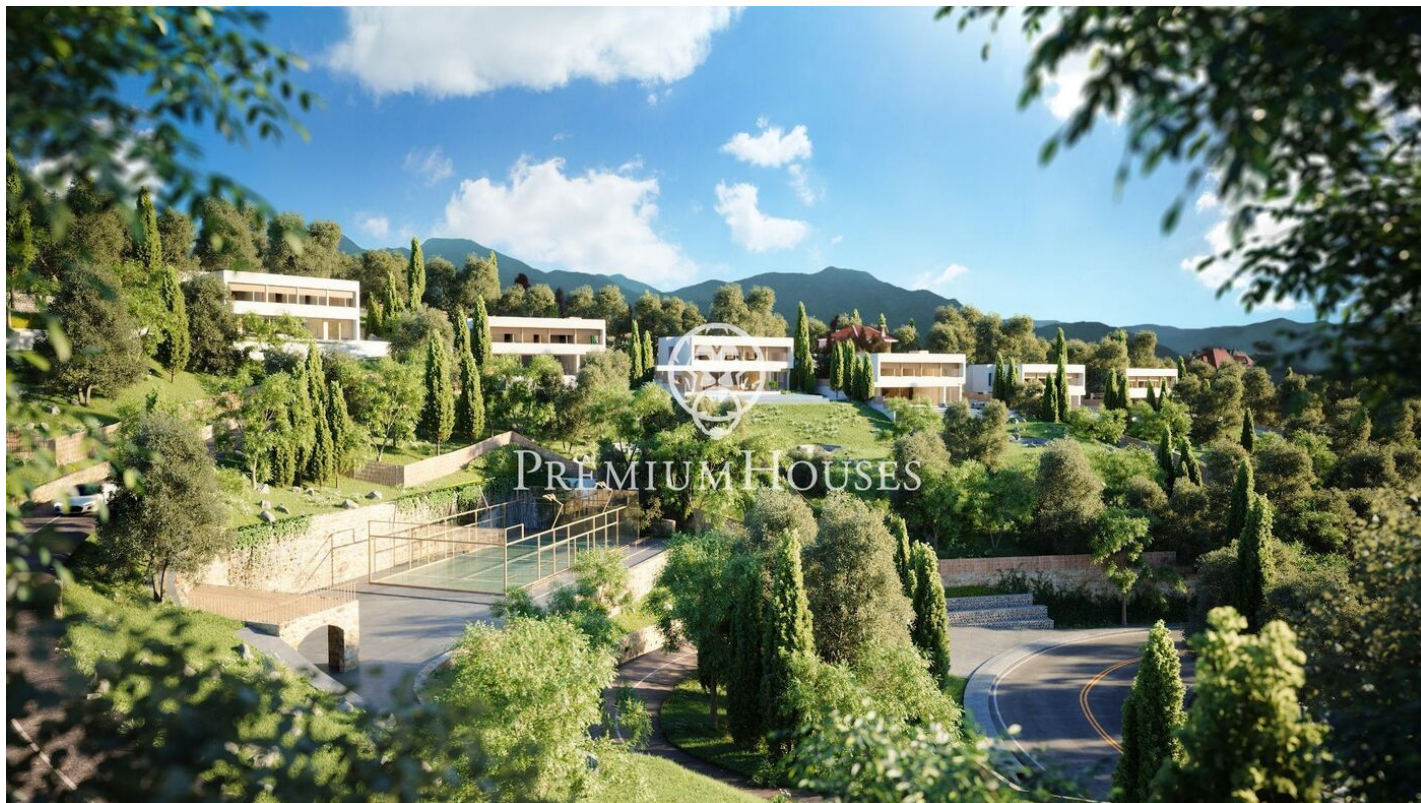

## Exclusivas casas de obra nueva con vistas frontales al mar

Ref: PH102981

### Sant Andreu de Llaveneres / Maresme/Barcelona Costa Norte

Les presentamos el más exclusivo conjunto residencial privado con vistas al mar en Sant Andreu de Llaveneres. Lujo y discreción lo definen. Descubra el único conjunto residencial de lujo ubicado en recinto cerrado y privado, con impresionantes y únicas vistas al mar. Situadas a solo cinco minutos del encantador pueblo de Sant Andreu de Llaveneres, estas propiedades son el refugio perfecto para quienes buscan tranquilidad y elegancia. Sant Andreu de Llaveneres es una población privilegiada, famosa por su microclima que la convierte en un lugar perfecto para disfrutar del sol durante todo el año. Aquí encontrará campos de golf de primer nivel, el exclusivo puerto náutico El Balis, así como clubes de tenis y pádel que satisfacen a los más exigentes. Además, su variada oferta gastronómica le permitirá deleitarse con una experiencia culinaria única. Y lo mejor de todo, está a sólo 30 minutos de Barcelona, donde podrá disfrutar de toda su rica oferta cultural y gastronómica. ¡No pierda la oportunidad de vivir en un lugar donde el lujo y la naturaleza se encuentran! Con una superficie total de 19.810m2 este conjunto residencial de 6 casas unifamiliares cada una de ellas con jardín privado y espectaculares vistas al mar. Al acceder al recinto nos recibe un...