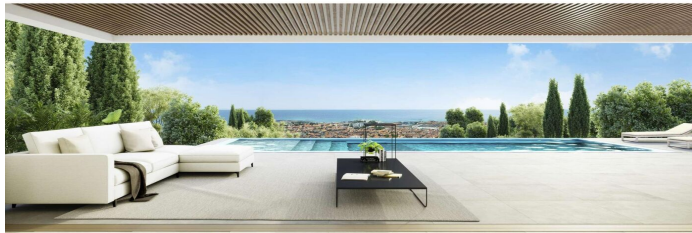

CAN GUITART
SANT ANDREU DE LLIBANERS