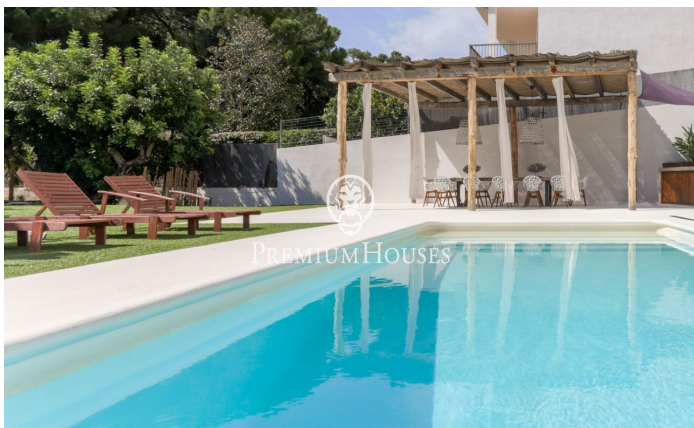

Espectacular casa estilo Ibicenco en alquiler en Sant Andreu de Llavaneres

Ref: PH102990

Sant Andreu de Llavaneres / Maresme/Barcelona Costa Norte

Sant Andreu de Llavaneres, una pintoresca localidad del Maresme, se sitúa a solo 35 km de Barcelona, con excelentes conexiones a través de la autopista C-32 y la carretera nacional II. Este municipio ofrece una amplia variedad de servicios, equipamientos y actividades deportivas y de ocio. En este encantador entorno, a tan solo dos minutos a pie del centro urbano y de todos sus servicios, se encuentra esta magnífica casa de estilo ibicenco que destaca por su combinación de comodidad y exclusividad. Su ubicación privilegiada, cerca del núcleo urbano, permite acceder rápidamente al centro de la ciudad, brindando una perfecta combinación entre tranquilidad y proximidad. La vivienda, completamente lista para entrar a vivir, ha sido decorada con un estilo moderno y luminoso. Sus amplios ventanales ofrecen vistas panorámicas, generando un ambiente acogedor y lleno de luz natural. El espacioso salón de concepto abierto con chimenea y la cocina office, equipada con electrodomésticos y menaje, se integran armónicamente y dan acceso directo a una terraza de 50 m². Este espacio exterior es ideal para disfrutar de comidas al aire libre con vistas al mar y la montaña. La distribución de la casa se divide en dos plantas. En la planta superior, zona de día, se encuentra también ...

7.500 €

317 m²
5 Chambres
4 Salles de bain
1,350 m² complot
Piscine
CLIMATISATION
Chauffage
Vues à la mer
Meublé
Téléphone
Sécurité
Parking
Terrasse
Balcon
Placards intégrés

Pour plus d'informations ou pour planifier un rendez-vous