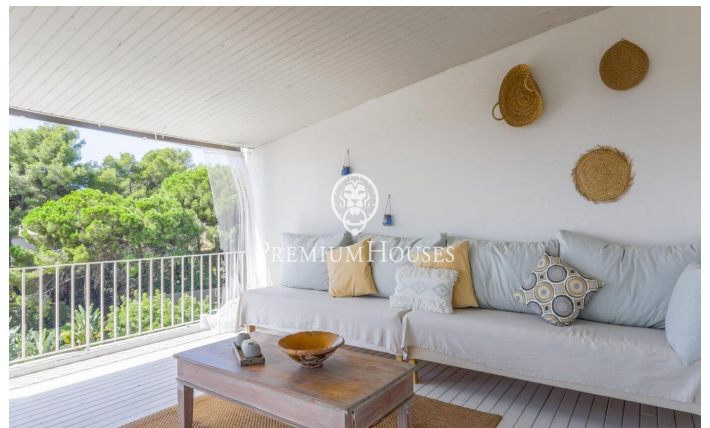

Espectacular casa estilo Ibicenco en alquiler en Sant Andreu de Llavaneres

Ref: PH102990

Sant Andreu de Llavaneres / Maresme/Barcelona Costa Norte

Sant Andreu de Llavaneres, una pintoresca localidad del Maresme, se sitúa a solo 35 km de Barcelona, con excelentes conexiones a través de la autopista C-32 y la carretera nacional II. Este municipio ofrece una amplia variedad de servicios, equipamientos y actividades deportivas y de ocio. En este encantador entorno, a tan solo dos minutos a pie del centro urbano y de todos sus servicios, se encuentra esta magnífica casa de estilo ibicenco que destaca por su combinación de comodidad y exclusividad. Su ubicación privilegiada, cerca del núcleo urbano, permite acceder rápidamente al centro de la ciudad, brindando una perfecta combinación entre tranquilidad y proximidad. La vivienda, completamente lista para entrar a vivir, ha sido decorada con un estilo moderno y luminoso. Sus amplios ventanales ofrecen vistas panorámicas, generando un ambiente acogedor y lleno de luz natural. El espacioso salón de concepto abierto con chimenea y la cocina office, equipada con electrodomésticos y menaje, se integran armónicamente y dan acceso directo a una terraza de 50 m². Este espacio exterior es ideal para disfrutar de comidas al aire libre con vistas al mar y la montaña. La distribución de la casa se divide en dos plantas. En la planta superior, zona de día, se encuentra también ...

7.500 €

317 m²
5 Chambres
4 Salles de bain
1,350 m² complot
Piscine
CLIMATISATION
Chauffage
Vues à la mer
Meublé
Téléphone
Sécurité
Parking
Terrasse
Balcon
Placards intégrés

Pour plus d'informations ou pour planifier un rendez-vous