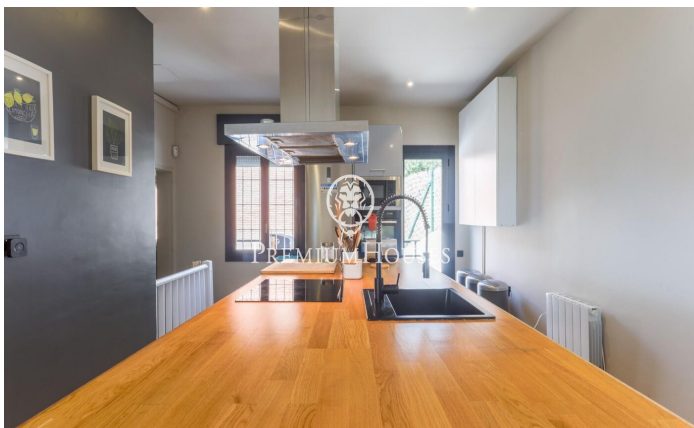

Espectacular casa estilo Ibicenco en alquiler en Sant Andreu de Llavaneres

Ref: PH102990

Sant Andreu de Llavaneres / Maresme/Barcelona Costa Norte

Sant Andreu de Llavaneres, una pintoresca localidad del Maresme, se sitúa a solo 35 km de Barcelona, con excelentes conexiones a través de la autopista C-32 y la carretera nacional II. Este municipio ofrece una amplia variedad de servicios, equipamientos y actividades deportivas y de ocio. En este encantador entorno, a tan solo dos minutos a pie del centro urbano y de todos sus servicios, se encuentra esta magnífica casa de estilo ibicenco que destaca por su combinación de comodidad y exclusividad. Su ubicación privilegiada, cerca del núcleo urbano, permite acceder rápidamente al centro de la ciudad, brindando una perfecta combinación entre tranquilidad y proximidad. La vivienda, completamente lista para entrar a vivir, ha sido decorada con un estilo moderno y luminoso. Sus amplios ventanales ofrecen vistas panorámicas, generando un ambiente acogedor y lleno de luz natural. El espacioso salón de concepto abierto con chimenea y la cocina office, equipada con electrodomésticos y menaje, se integran armónicamente y dan acceso directo a una terraza de 50 m². Este espacio exterior es ideal para disfrutar de comidas al aire libre con vistas al mar y la montaña. La distribución de la casa se divide en dos plantas. En la planta superior, zona de día, se encuentra también ...

7.500 €

317 m²
5 Chambres
4 Salles de bain
1,350 m² complot
Piscine
CLIMATISATION
Chauffage
Vues à la mer
Meublé
Téléphone
Sécurité
Parking
Terrasse
Balcon
Placards intégrés

Pour plus d'informations ou pour planifier un rendez-vous