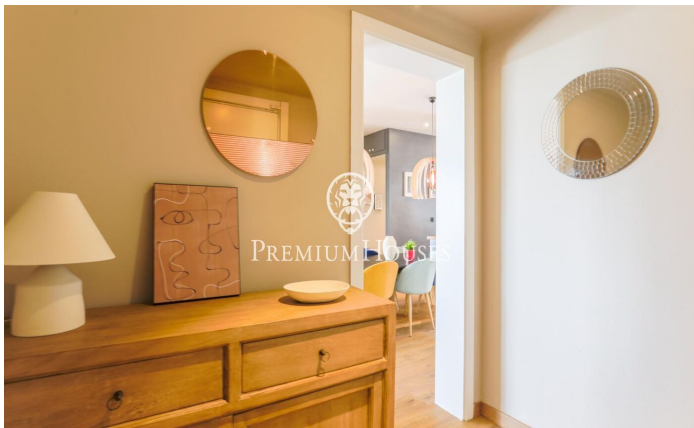

Espectacular casa estilo Ibicenco en alquiler en Sant Andreu de Llavaneres

Ref: PH102990

Sant Andreu de Llavaneres / Maresme/Barcelona Costa Norte

Sant Andreu de Llavaneres, una pintoresca localidad del Maresme, se sitúa a solo 35 km de Barcelona, con excelentes conexiones a través de la autopista C-32 y la carretera nacional II. Este municipio ofrece una amplia variedad de servicios, equipamientos y actividades deportivas y de ocio. En este encantador entorno, a tan solo dos minutos a pie del centro urbano y de todos sus servicios, se encuentra esta magnífica casa de estilo ibicenco que destaca por su combinación de comodidad y exclusividad. Su ubicación privilegiada, cerca del núcleo urbano, permite acceder rápidamente al centro de la ciudad, brindando una perfecta combinación entre tranquilidad y proximidad. La vivienda, completamente lista para entrar a vivir, ha sido decorada con un estilo moderno y luminoso. Sus amplios ventanales ofrecen vistas panorámicas, generando un ambiente acogedor y lleno de luz natural. El espacioso salón de concepto abierto con chimenea y la cocina office, equipada con electrodomésticos y menaje, se integran armónicamente y dan acceso directo a una terraza de 50 m². Este espacio exterior es ideal para disfrutar de comidas al aire libre con vistas al mar y la montaña. La distribución de la casa se divide en dos plantas. En la planta superior, zona de día, se encuentra también ...

7.500 €

317 m²
5 Chambres
4 Salles de bain
1,350 m² complot
Piscine
CLIMATISATION
Chauffage
Vues à la mer
Meublé
Téléphone
Sécurité
Parking
Terrasse
Balcon
Placards intégrés

Pour plus d'informations ou pour planifier un rendez-vous