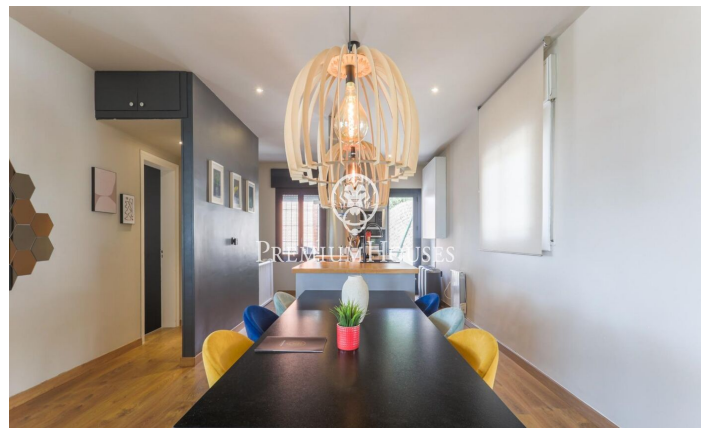

Espectacular casa estilo Ibicenco en alquiler en Sant Andreu de Llavaneres

Ref: PH102990

Sant Andreu de Llavaneres / Maresme/Barcelona Costa Norte

Sant Andreu de Llavaneres, una pintoresca localidad del Maresme, se sitúa a solo 35 km de Barcelona, con excelentes conexiones a través de la autopista C-32 y la carretera nacional II. Este municipio ofrece una amplia variedad de servicios, equipamientos y actividades deportivas y de ocio. En este encantador entorno, a tan solo dos minutos a pie del centro urbano y de todos sus servicios, se encuentra esta magnífica casa de estilo ibicenco que destaca por su combinación de comodidad y exclusividad. Su ubicación privilegiada, cerca del núcleo urbano, permite acceder rápidamente al centro de la ciudad, brindando una perfecta combinación entre tranquilidad y proximidad. La vivienda, completamente lista para entrar a vivir, ha sido decorada con un estilo moderno y luminoso. Sus amplios ventanales ofrecen vistas panorámicas, generando un ambiente acogedor y lleno de luz natural. El espacioso salón de concepto abierto con chimenea y la cocina office, equipada con electrodomésticos y menaje, se integran armónicamente y dan acceso directo a una terraza de 50 m². Este espacio exterior es ideal para disfrutar de comidas al aire libre con vistas al mar y la montaña. La distribución de la casa se divide en dos plantas. En la planta superior, zona de día, se encuentra también ...

7.500 €

317 m²
5 Chambres
4 Salles de bain
1,350 m² complot
Piscine
CLIMATISATION
Chauffage
Vues à la mer
Meublé
Téléphone
Sécurité
Parking
Terrasse
Balcon
Placards intégrés

Pour plus d'informations ou pour planifier un rendez-vous