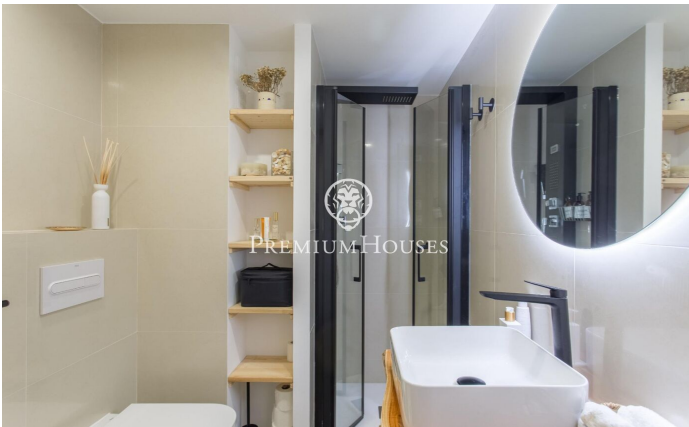

### **Sant Andreu de Llavaneres / Maresme/Barcelona Costa Norte**

Descubre tu nuevo hogar frente al puerto deportivo El Balís. Te presentamos este encantador apartamento de 4 habitaciones y 2 baños, recién reformado y listo para convertirse en tu refugio ideal. Situado en una ubicación privilegiada, este inmueble ofrece vistas al puerto deportivo y una excelente orientación hacia el sur, lo que garantiza luz natural durante todo el día. Al entrar te sorprenderá la luminosidad y la distribución abierta del espacio. El salón-comedor se conecta con una amplia terraza, perfecta para disfrutar de comidas al aire libre o simplemente relajarte bajo el sol. La terraza se convierte en un lugar ideal para pasar momentos memorables con amigos y familiares. La cocina, moderna y funcional, cuenta con acabados de calidad y está diseñada para satisfacer todas tus necesidades culinarias. Las cuatro habitaciones ofrecen suficiente espacio para toda la familia, y los dos baños, uno de ellos en suite, garantizan comodidad y privacidad. Además, el apartamento incluye dos plazas de aparcamiento y un trastero, lo que añade un valor extra y resuelve las necesidades de almacenamiento y estacionamiento.

**695.000 €**

157 m<sup>2</sup>  
4 Chambres  
2 Salles de bain  
CLIMATISATION  
Chauffage  
Vues à la mer  
Débarras  
Ascenseur  
Téléphone  
Balcon  
Placards intégrés

Pour plus d'informations ou pour planifier un rendez-vous