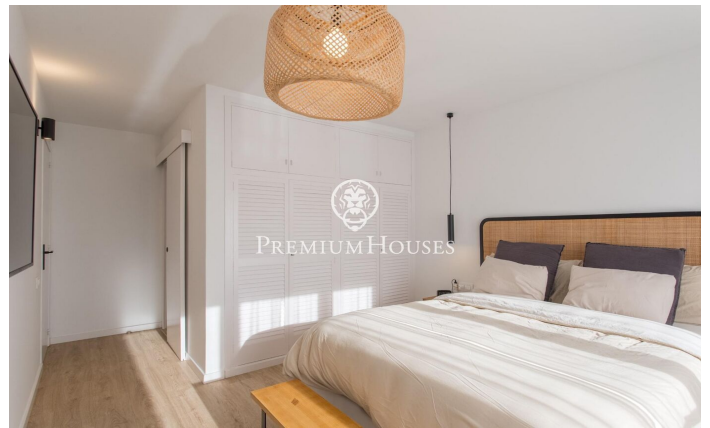

Pour plus d'informations ou pour planifier un rendez-vous

Tel: +34 93 798 88 99

info@premiumhouses.com

www.premiumhouses.es