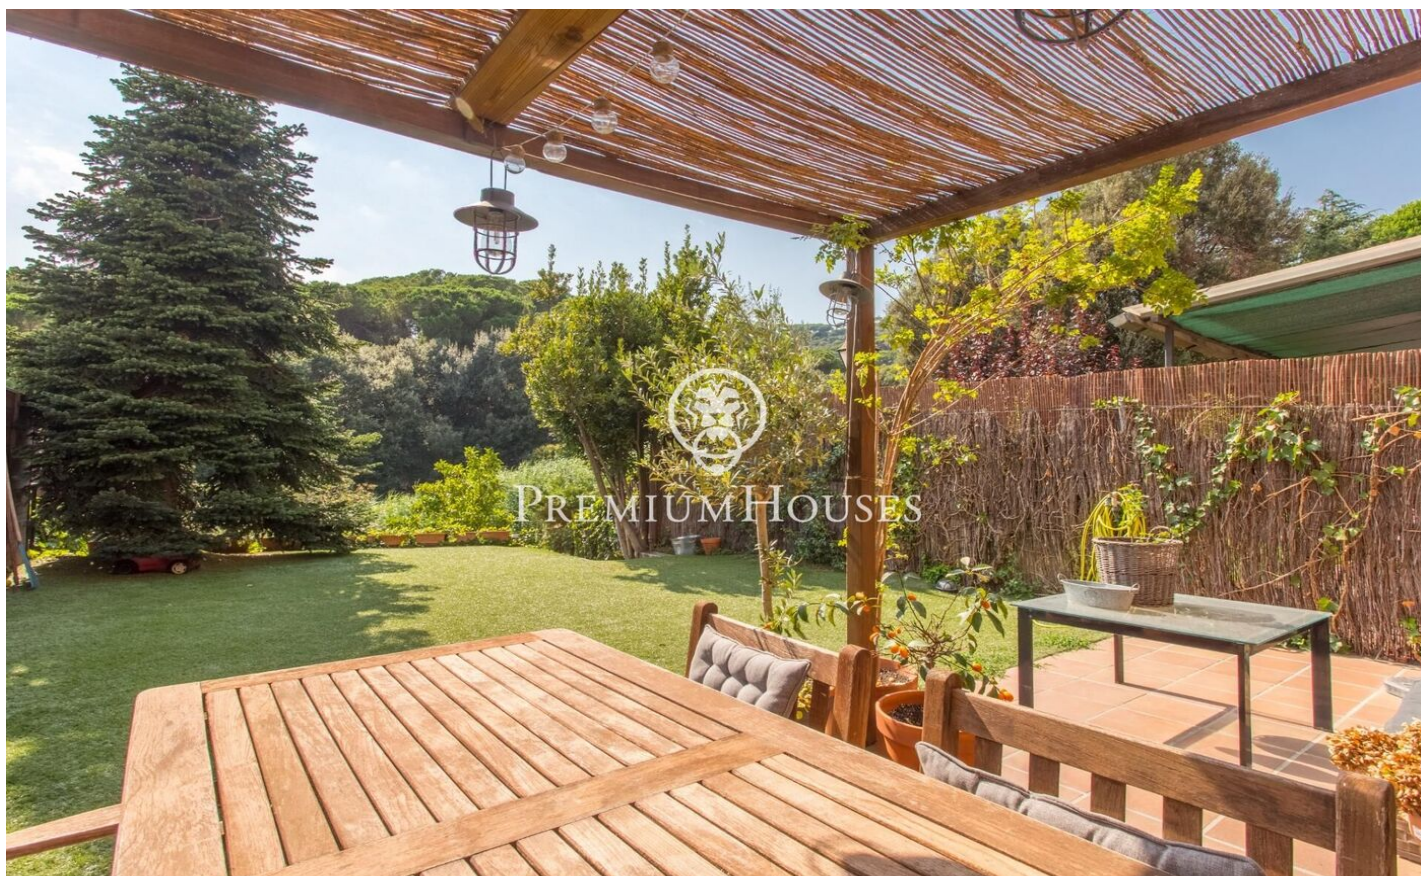

Bonito adosado en venta en Sant Andreu de Llavaneres

Ref: PH103199

Sant Andreu de Llavaneres / Maresme/Barcelona Costa Norte

Sant Andreu de Llavaneres es una de las poblaciones más destacadas de la comarca del Maresme, situada en la Costa Norte de Barcelona. Rodeada de todo tipo de servicios, Llavaneras nos ofrece diversas opciones de ocio, incluyendo un club de golf, hípica, tenis, pádel, playas y, por supuesto, su puerto deportivo, Port Balís. En Llavaneres también se encuentra la urbanización más elitista, Rocaferrera, donde encontramos este bonito adosado. Ubicado a tan solo 5 minutos del pueblo y rodeado de pinares y bosques de encinas, este adosado es una joya por descubrir. La vivienda dispone de un amplio jardín que nos conduce a la entrada principal de la casa y nos da acceso a la zona de noche, donde encontraremos 4 habitaciones, dos de ellas en suite, una individual y dos baños completos. Una planta más abajo, en la zona de día, encontramos un amplio salón comedor con grandes ventanales y salida a un precioso jardín plano donde disfrutar del tiempo libre, además de la cocina y un aseo con ducha. La propiedad también dispone de un amplio garaje con espacio para dos coches, moto, bicicletas, etc., así como de una zona comunitaria con piscina. La casa cuenta con calefacción a gas y aire acondicionado, ofreciendo el máximo confort en cualquier época del año.