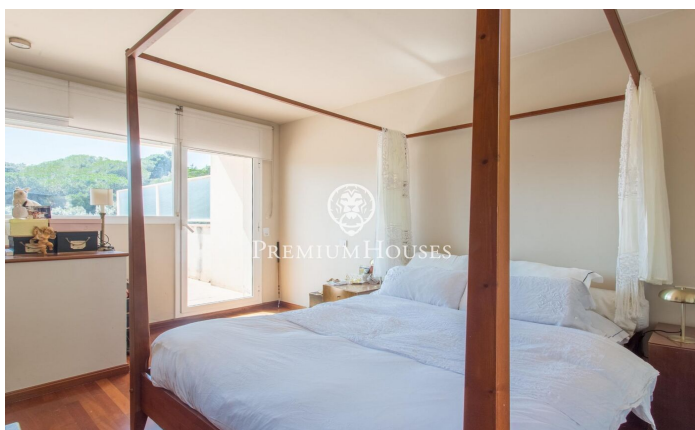

Bonito adosado en venta en Sant Andreu de Llavaneres

Ref: PH103199

Sant Andreu de Llavaneres / Maresme/Barcelona Costa Norte

Sant Andreu de Llavaneres es una de las poblaciones más destacadas de la comarca del Maresme, situada en la Costa Norte de Barcelona. Rodeada de todo tipo de servicios, Llavaneras nos ofrece diversas opciones de ocio, incluyendo un club de golf, hípica, tenis, pádel, playas y, por supuesto, su puerto deportivo, Port Balís. En Llavaneres también se encuentra la urbanización más elitista, Rocaferrera, donde encontramos este bonito adosado. Ubicado a tan solo 5 minutos del pueblo y rodeado de pinares y bosques de encinas, este adosado es una joya por descubrir. La vivienda dispone de un amplio jardín que nos conduce a la entrada principal de la casa y nos da acceso a la zona de noche, donde encontraremos 4 habitaciones, dos de ellas en suite, una individual y dos baños completos. Una planta más abajo, en la zona de día, encontramos un amplio salón comedor con grandes ventanales y salida a un precioso jardín plano donde disfrutar del tiempo libre, además de la cocina y un aseo con ducha. La propiedad también dispone de un amplio garaje con espacio para dos coches, moto, bicicletas, etc., así como de una zona comunitaria con piscina. La casa cuenta con calefacción a gas y aire acondicionado, ofreciendo el máximo confort en cualquier época del año.

550.000 €

227 m²
4 Chambres
2 Salles de bain
300 m² complot
Piscine
CLIMATISATION
Chauffage
Débarras
Téléphone
Parking
Terrasse
Balcon
Placards intégrés

Pour plus d'informations ou pour planifier un rendez-vous