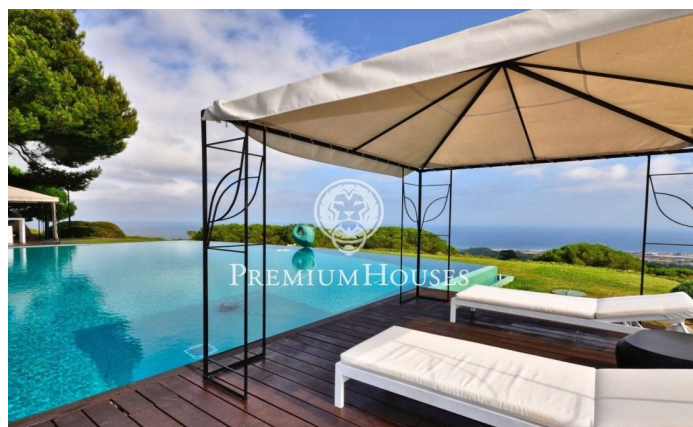

Bijou architectural, Supermaresme Costa BCN

Ref: W-02D1LR

Sant Andreu de Llavaneres / Maresme/Barcelona Costa Norte

Dans le quartier le plus prestigieux et exclusif de la côte nord de Barcelone se trouve ce bijou architectural, propriété exceptionnelle de style avant-gardiste située sur un terrain de 6.000m² avec piscine à débordement et vues panoramiques sur la mer et Barcelone. Elle a l'apparence d'un bateau face à la mer avec un design contemporain et complexe aux formes arrondies. L'étage principal comprend un salon ouvert sur une terrasse-porche, salle de lecture, salle à manger connectée avec la cuisine, toilettes d'invités et 4 chambres chacune avec terrasse privée et salle de bains privative. L'étage inférieur, auquel on accède par ascenseur ou par un bel escalier de design, dispose d'un grand bureau, un atelier, une suite pour invités, une grande suite parentale avec deux salles de bains séparées, dressings, sauna et jardin soigné avec pelouse et arbres magnifiques; cave à vin, local technique, appartement pour le service et grand garage avec accès facile pour tous types de voitures. De plus la propriété dispose d'une construction annexe faisant office de salle de jeux ou de réunion. Idéale pour profiter d'une totale intimité au sein d'un environnement naturel, avec un maximum de sécurité, de commodités et les plus belles vues sur la Méditerranée...

15.900.000 €

1,700 m²
7 Chambres
9 Salles de bain
6,277 m² complet
Piscine
Chauffage
Vues à la mer
Ascenseur
Cheminée
Sécurité
Parking
Placards intégrés

Pour plus d'informations ou pour planifier un rendez-vous