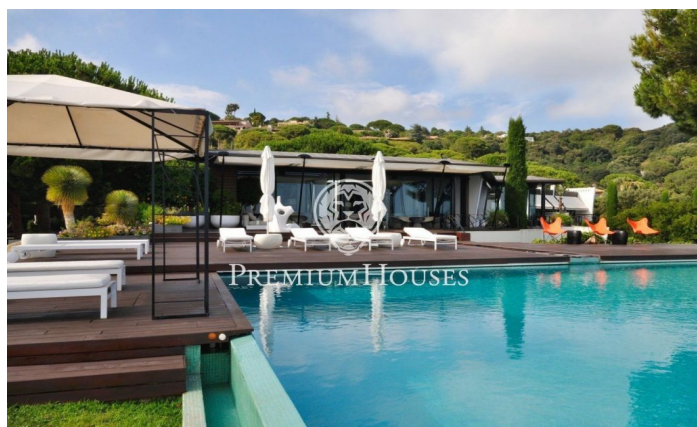

Bijou architectural, Supermaresme Costa BCN

Ref: W-02D1LR

Sant Andreu de Llavaneres / Maresme/Barcelona Costa Norte

Dans le quartier le plus prestigieux et exclusif de la côte nord de Barcelone se trouve ce bijou architectural, propriété exceptionnelle de style avant-gardiste située sur un terrain de 6.000m² avec piscine à débordement et vues panoramiques sur la mer et Barcelone. Elle a l'apparence d'un bateau face à la mer avec un design contemporain et complexe aux formes arrondies. L'étage principal comprend un salon ouvert sur une terrasse-porche, salle de lecture, salle à manger connectée avec la cuisine, toilettes d'invités et 4 chambres chacune avec terrasse privée et salle de bains privative. L'étage inférieur, auquel on accède par ascenseur ou par un bel escalier de design, dispose d'un grand bureau, un atelier, une suite pour invités, une grande suite parentale avec deux salles de bains séparées, dressings, sauna et jardin soigné avec pelouse et arbres magnifiques; cave à vin, local technique, appartement pour le service et grand garage avec accès facile pour tous types de voitures. De plus la propriété dispose d'une construction annexe faisant office de salle de jeux ou de réunion. Idéale pour profiter d'une totale intimité au sein d'un environnement naturel, avec un maximum de sécurité, de commodités et les plus belles vues sur la Méditerranée...

15.900.000 €

1,700 m²
7 Chambres
9 Salles de bain
6,277 m² complet
Piscine
Chauffage
Vues à la mer
Ascenseur
Cheminée
Sécurité
Parking
Placards intégrés

Pour plus d'informations ou pour planifier un rendez-vous