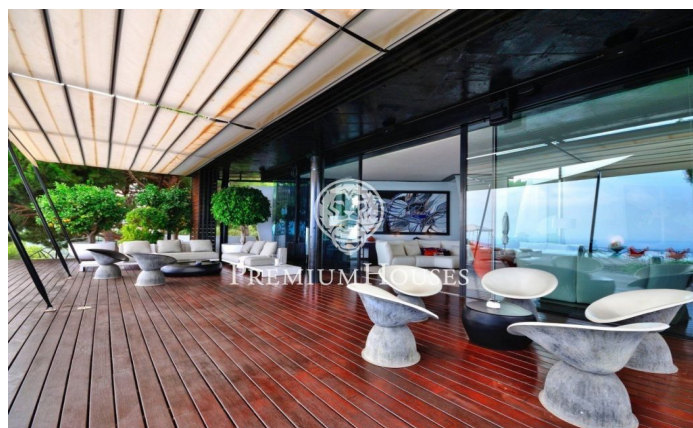

Bijou architectural, Supermaresme Costa BCN

Ref: W-02D1LR

Sant Andreu de Llavaneres / Maresme/Barcelona Costa Norte

Dans le quartier le plus prestigieux et exclusif de la côte nord de Barcelone se trouve ce bijou architectural, propriété exceptionnelle de style avant-gardiste située sur un terrain de 6.000m² avec piscine à débordement et vues panoramiques sur la mer et Barcelone. Elle a l'apparence d'un bateau face à la mer avec un design contemporain et complexe aux formes arrondies. L'étage principal comprend un salon ouvert sur une terrasse-porche, salle de lecture, salle à manger connectée avec la cuisine, toilettes d'invités et 4 chambres chacune avec terrasse privée et salle de bains privative. L'étage inférieur, auquel on accède par ascenseur ou par un bel escalier de design, dispose d'un grand bureau, un atelier, une suite pour invités, une grande suite parentale avec deux salles de bains séparées, dressings, sauna et jardin soigné avec pelouse et arbres magnifiques; cave à vin, local technique, appartement pour le service et grand garage avec accès facile pour tous types de voitures. De plus la propriété dispose d'une construction annexe faisant office de salle de jeux ou de réunion. Idéale pour profiter d'une totale intimité au sein d'un environnement naturel, avec un maximum de sécurité, de commodités et les plus belles vues sur la Méditerranée...

15.900.000 €

1,700 m²
7 Chambres
9 Salles de bain
6,277 m² complet
Piscine
Chauffage
Vues à la mer
Ascenseur
Cheminée
Sécurité
Parking
Placards intégrés

Pour plus d'informations ou pour planifier un rendez-vous