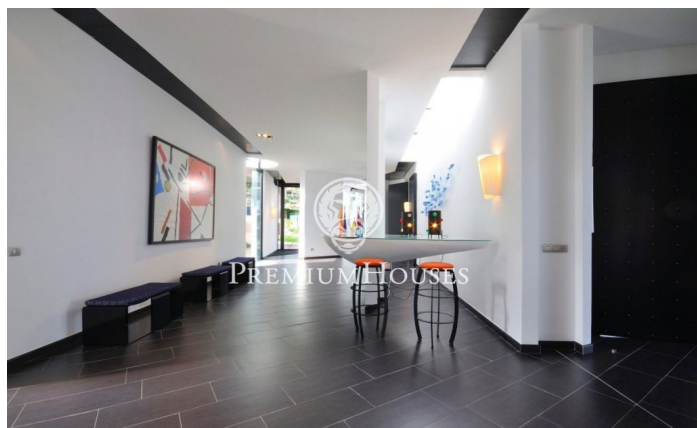

Pour plus d'informations ou pour planifier un rendez-vous

Tel: +34 93 798 88 99

info@premiumhouses.com

www.premiumhouses.es