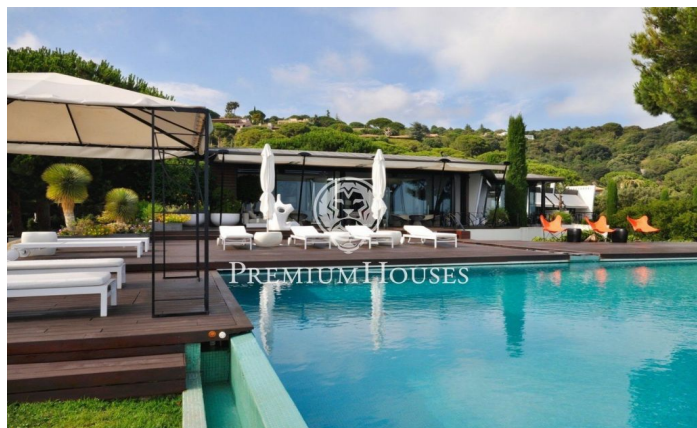

PREMIUMHOUSES
Excellence in Real Estate

Avda. Maresme, 143 Mataró
Tel: +34 93 798 88 99