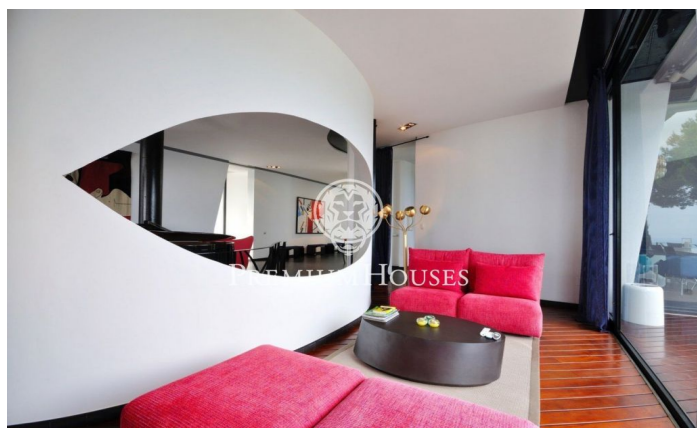

Bijou architectural, Supermaresme Costa BCN

Ref: W-02D1LR

Sant Andreu de Llavaneres / Maresme/Barcelona Costa Norte

Dans le quartier le plus prestigieux et exclusif de la côte nord de Barcelone se trouve ce bijou architectural, propriété exceptionnelle de style avant-gardiste située sur un terrain de 6.000m² avec piscine à débordement et vues panoramiques sur la mer et Barcelone. Elle a l'apparence d'un bateau face à la mer avec un design contemporain et complexe aux formes arrondies. L'étage principal comprend un salon ouvert sur une terrasse-porche, salle de lecture, salle à manger connectée avec la cuisine, toilettes d'invités et 4 chambres chacune avec terrasse privée et salle de bains privative. L'étage inférieur, auquel on accède par ascenseur ou par un bel escalier de design, dispose d'un grand bureau, un atelier, une suite pour invités, une grande suite parentale avec deux salles de bains séparées, dressings, sauna et jardin soigné avec pelouse et arbres magnifiques; cave à vin, local technique, appartement pour le service et grand garage avec accès facile pour tous types de voitures. De plus la propriété dispose d'une construction annexe faisant office de salle de jeux ou de réunion. Idéale pour profiter d'une totale intimité au sein d'un environnement naturel, avec un maximum de sécurité, de commodités et les plus belles vues sur la Méditerranée...

15.900.000 €

1,700 m²
7 Chambres
9 Salles de bain
6,277 m² complet
Piscine
Chauffage
Vues à la mer
Ascenseur
Cheminée
Sécurité
Parking
Placards intégrés

Pour plus d'informations ou pour planifier un rendez-vous