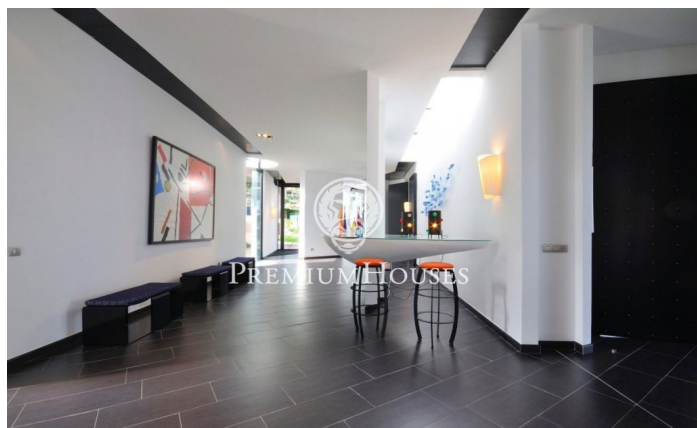

Bijou architectural, Supermaresme Costa BCN

Ref: W-02D1LR

Sant Andreu de Llavaneres / Maresme/Barcelona Costa Norte

Dans le quartier le plus prestigieux et exclusif de la côte nord de Barcelone se trouve ce bijou architectural, propriété exceptionnelle de style avant-gardiste située sur un terrain de 6.000m² avec piscine à débordement et vues panoramiques sur la mer et Barcelone. Elle a l'apparence d'un bateau face à la mer avec un design contemporain et complexe aux formes arrondies. L'étage principal comprend un salon ouvert sur une terrasse-porche, salle de lecture, salle à manger connectée avec la cuisine, toilettes d'invités et 4 chambres chacune avec terrasse privée et salle de bains privative. L'étage inférieur, auquel on accède par ascenseur ou par un bel escalier de design, dispose d'un grand bureau, un atelier, une suite pour invités, une grande suite parentale avec deux salles de bains séparées, dressings, sauna et jardin soigné avec pelouse et arbres magnifiques; cave à vin, local technique, appartement pour le service et grand garage avec accès facile pour tous types de voitures. De plus la propriété dispose d'une construction annexe faisant office de salle de jeux ou de réunion. Idéale pour profiter d'une totale intimité au sein d'un environnement naturel, avec un maximum de sécurité, de commodités et les plus belles vues sur la Méditerranée...

15.900.000 €

1,700 m²
7 Chambres
9 Salles de bain
6,277 m² complet
Piscine
Chauffage
Vues à la mer
Ascenseur
Cheminée
Sécurité
Parking
Placards intégrés

Pour plus d'informations ou pour planifier un rendez-vous