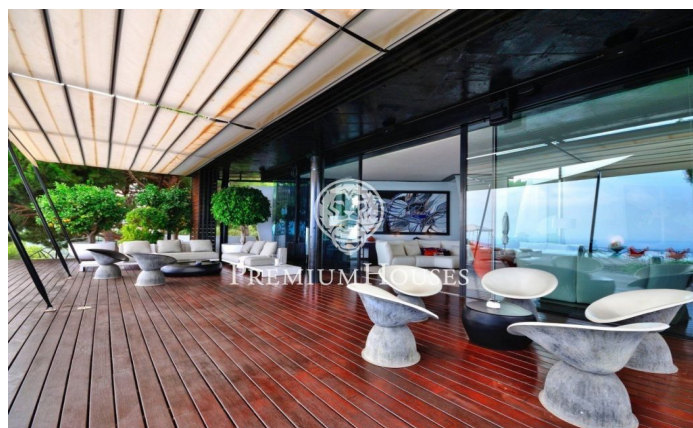

PREMIUMHOUSES
Excellence in Real Estate

Avda. Maresme, 143 Mataró
Tel: +34 93 798 88 99