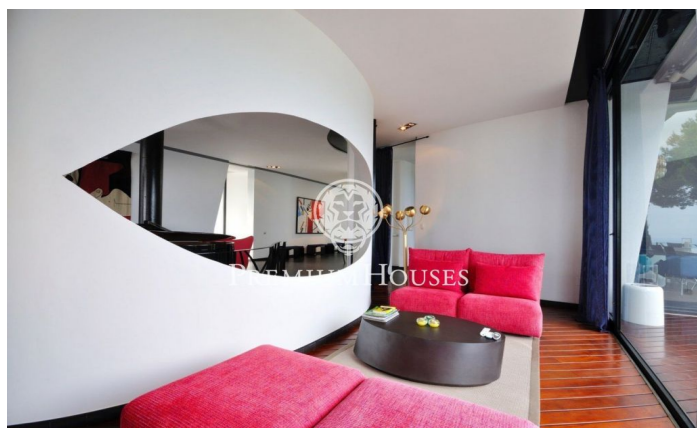

Pour plus d'informations ou pour planifier un rendez-vous

Tel: +34 93 798 88 99

info@premiumhouses.com

www.premiumhouses.es