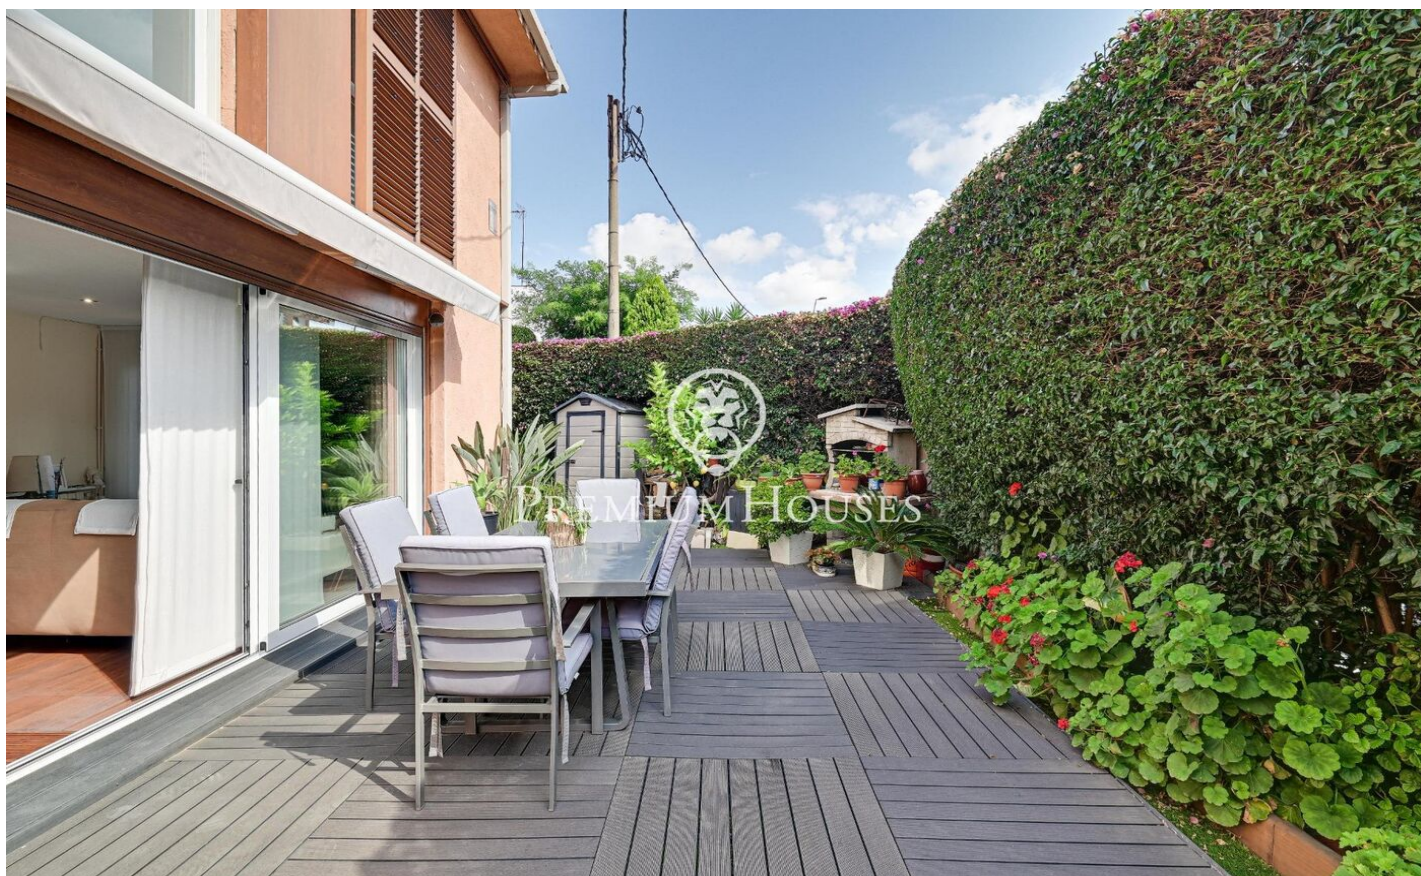

Maison à Premià de Mar, secteur centre

Ref: PH102886

Premià de Mar / Maresme/Barcelona Costa Norte

Cette charmante maison située au cœur de Premià de Mar à seulement 700 mètres de la plage, offre un style de vie confortable et pratique. Avec une superficie de 221 m², cette propriété est idéale pour ceux qui recherchent une résidence spacieuse avec un excellent emplacement. Principales caractéristiques : La maison est distribuée sur plusieurs étages, offrant un aménagement fonctionnel et spacieux. Au rez-de-chaussée nous trouvons un grand salon/salle à manger avec sortie sur un patio, une chambre double avec penderie encastrée et climatisation, sols en parquet, une cuisine entièrement équipée et une salle de bains complète. Au sous-sol la maison dispose d'un parking pour deux voitures, d'une buanderie, d'un local technique, d'un débarras et d'un WC. Au premier étage un salon/salle à manger, une cuisine, deux chambres doubles dont l'une est climatisée et une salle de bains complète avec baignoire. À cet étage parquet et chauffage au gaz naturel. La propriété dispose d'un jardin avec barbecue, idéal pour profiter d'agréables moments en plein air. La maison est équipée de la climatisation, du chauffage au gaz naturel, de sols en grès et en parquet, menuiserie extérieure en aluminium « climalit » et menuiserie intérieure en bois. Les extras ...