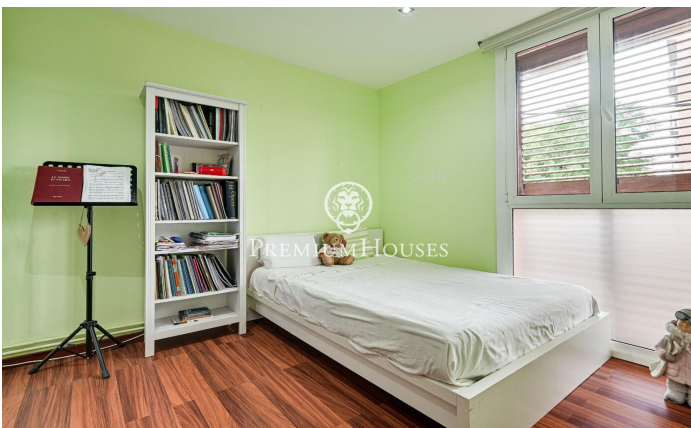

Pour plus d'informations ou pour planifier un rendez-vous

Tel: +34 93 798 88 99

info@premiumhouses.com

www.premiumhouses.es