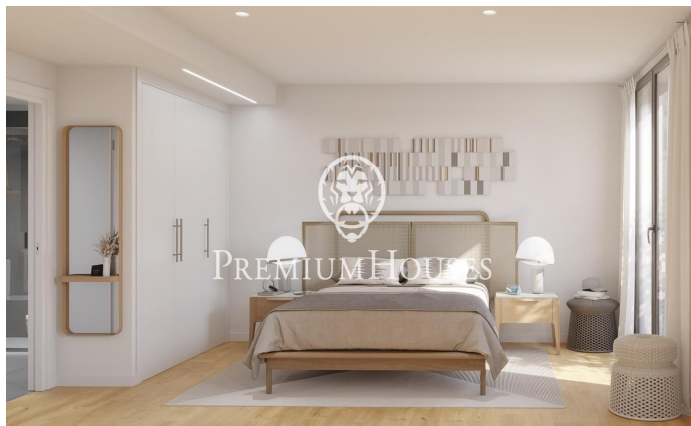

PREMIUMHOUSES
Excellence in Real Estate

Avda. Maresme, 143 Mataró
Tel: +34 93 798 88 99