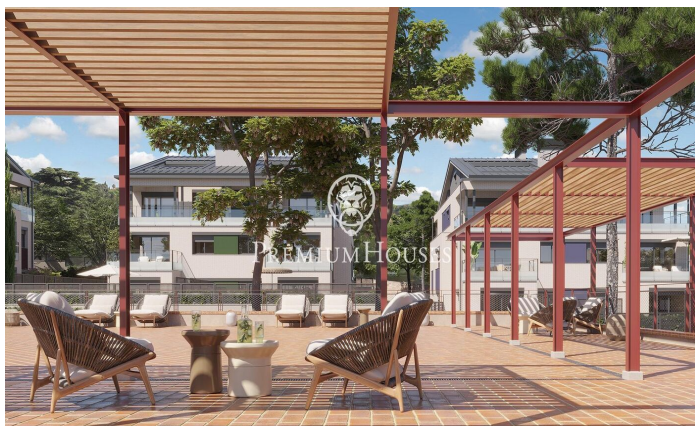

PREMIUMHOUSES
Excellence in Real Estate

Avda. Maresme, 143 Mataró
Tel: +34 93 798 88 99