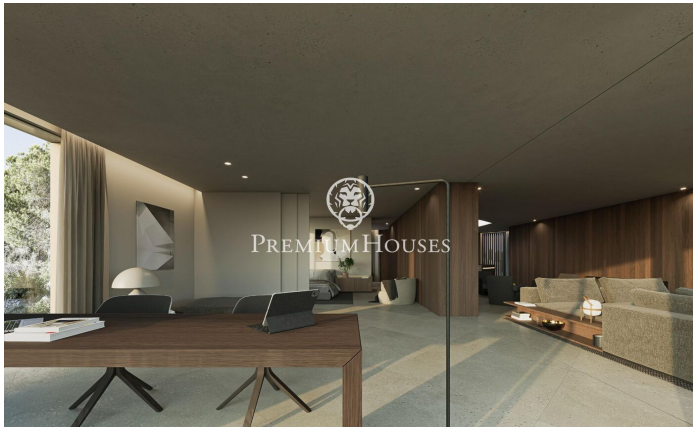

Preciosa Casa de diseño en Premia de Dalt

Ref: PH102213

Premià de Dalt / Maresme/Barcelona Costa Norte

Le presentamos una hermosa obra de arte, donde se sienta en la naturaleza con las comodidades de las técnicas más modernas y elegancia. Esta joya se encuentra en el romántico pueblo de Premia de Dalt, donde encontrará tranquilidad con un ambiente acogedor. La casa tiene un diseño distintivo, que se funde maravillosamente con la naturaleza que la rodea gracias a la combinación de materiales de madera, piedra y cemento. Cada pieza de la propiedad ha sido diseñada cuidando hasta el más mínimo detalle y con la máxima calidad. Desde cada ventana de diseño, se puede disfrutar del mar Mediterráneo y del parque natural Serralada litoral. Hay 6 amplios dormitorios, 4 de los cuales son suites. En total, hay 7 cuartos de baño de lujo, donde de nuevo todo se basa en el detalle y la calidad. La casa de tres plantas también dispone de ascensor para llegar a todas partes con facilidad. Esta obra de arte no sólo ofrece comodidad y lujo, sino también una chimenea para disfrutar de las noches frescas y una sauna, así como una preciosa piscina para los días calurosos. Los preciosos suelos de madera tienen calefacción y refrigeración. La casa está construida para ahorrar en gastos de electricidad. La casa estará lista en julio de 2025, no dude en pedir más información.

3.990.000 €

733 m²
6 Chambres
7 Salles de bain
1,296 m² complot
Piscine
CLIMATISATION
Chauffage
Vues à la mer
Ascenseur
Cheminée
Sécurité
Parking
Terrasse
Balcon
Placards intégrés

Barcelona Coast, the best place to live
Over 2,500 hours of sun per year