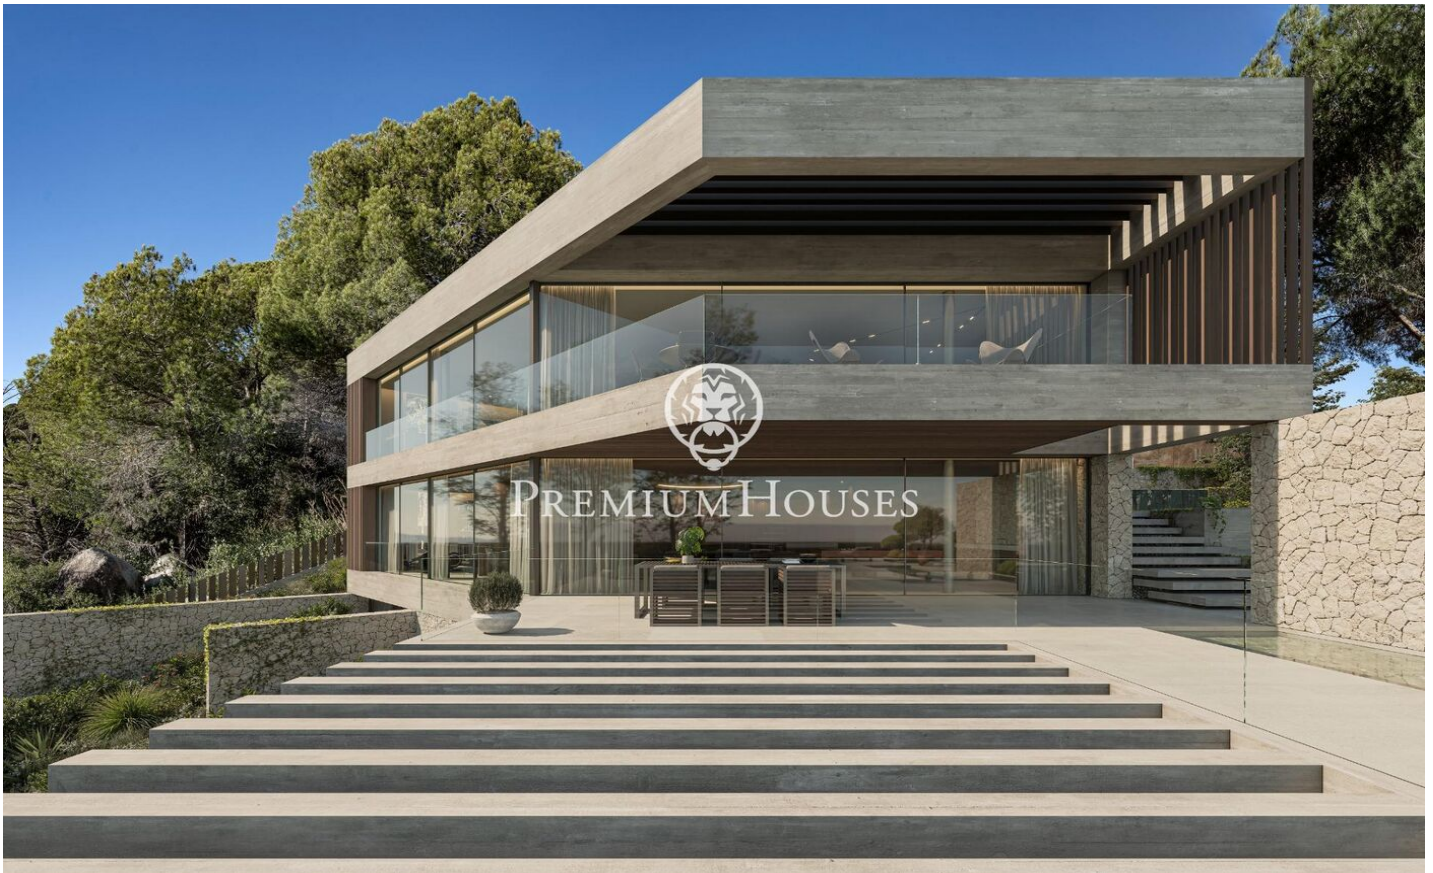

Preciosa Casa de diseño en Premia de Dalt

Ref: PH102213

Premià de Dalt / Maresme/Barcelona Costa Norte

Le presentamos una hermosa obra de arte, donde se sienta en la naturaleza con las comodidades de las técnicas más modernas y elegancia. Esta joya se encuentra en el romántico pueblo de Premia de Dalt, donde encontrará tranquilidad con un ambiente acogedor. La casa tiene un diseño distintivo, que se funde maravillosamente con la naturaleza que la rodea gracias a la combinación de materiales de madera, piedra y cemento. Cada pieza de la propiedad ha sido diseñada cuidando hasta el más mínimo detalle y con la máxima calidad. Desde cada ventana de diseño, se puede disfrutar del mar Mediterráneo y del parque natural Serralada litoral. Hay 6 amplios dormitorios, 4 de los cuales son suites. En total, hay 7 cuartos de baño de lujo, donde de nuevo todo se basa en el detalle y la calidad. La casa de tres plantas también dispone de ascensor para llegar a todas partes con facilidad. Esta obra de arte no sólo ofrece comodidad y lujo, sino también una chimenea para disfrutar de las noches frescas y una sauna, así como una preciosa piscina para los días calurosos. Los preciosos suelos de madera tienen calefacción y refrigeración. La casa está construida para ahorrar en gastos de electricidad. La casa estará lista en julio de 2025, no dude en pedir más información.

3.990.000 €

733 m²
6 Chambres
7 Salles de bain
1,296 m² complot
Piscine
CLIMATISATION
Chauffage
Vues à la mer
Ascenseur
Cheminée
Sécurité
Parking
Terrasse
Balcon
Placards intégrés

Barcelona Coast, the best place to live
Over 2,500 hours of sun per year