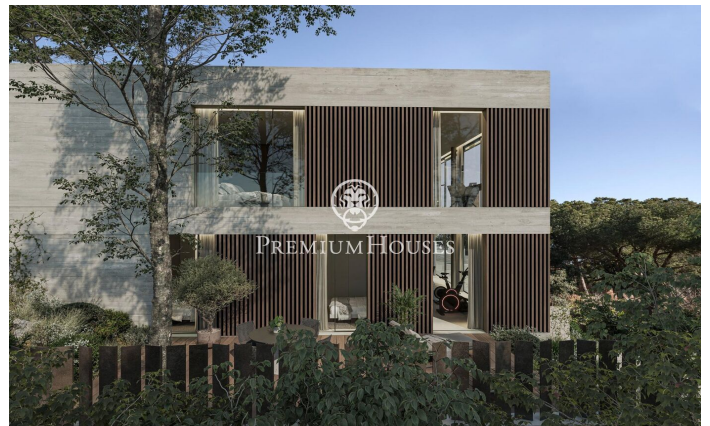

Preciosa Casa de diseño en Premia de Dalt

Ref: PH102213

Premià de Dalt / Maresme/Barcelona Costa Norte

Le presentamos una hermosa obra de arte, donde se sienta en la naturaleza con las comodidades de las técnicas más modernas y elegancia. Esta joya se encuentra en el romántico pueblo de Premia de Dalt, donde encontrará tranquilidad con un ambiente acogedor. La casa tiene un diseño distintivo, que se funde maravillosamente con la naturaleza que la rodea gracias a la combinación de materiales de madera, piedra y cemento. Cada pieza de la propiedad ha sido diseñada cuidando hasta el más mínimo detalle y con la máxima calidad. Desde cada ventana de diseño, se puede disfrutar del mar Mediterráneo y del parque natural Serralada litoral. Hay 6 amplios dormitorios, 4 de los cuales son suites. En total, hay 7 cuartos de baño de lujo, donde de nuevo todo se basa en el detalle y la calidad. La casa de tres plantas también dispone de ascensor para llegar a todas partes con facilidad. Esta obra de arte no sólo ofrece comodidad y lujo, sino también una chimenea para disfrutar de las noches frescas y una sauna, así como una preciosa piscina para los días calurosos. Los preciosos suelos de madera tienen calefacción y refrigeración. La casa está construida para ahorrar en gastos de electricidad. La casa estará lista en julio de 2025, no dude en pedir más información.

3.990.000 €

733 m²
6 Chambres
7 Salles de bain
1,296 m² complot
Piscine
CLIMATISATION
Chauffage
Vues à la mer
Ascenseur
Cheminée
Sécurité
Parking
Terrasse
Balcon
Placards intégrés

Barcelona Coast, the best place to live
Over 2,500 hours of sun per year