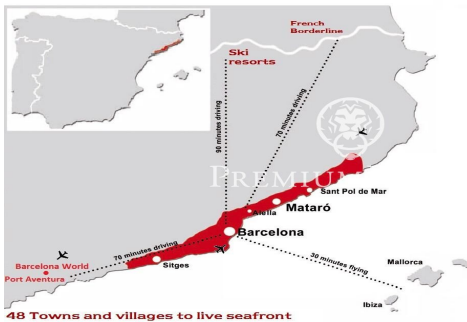

Barcelona Coast, the best place to live
Over 2,500 hours of sun per year