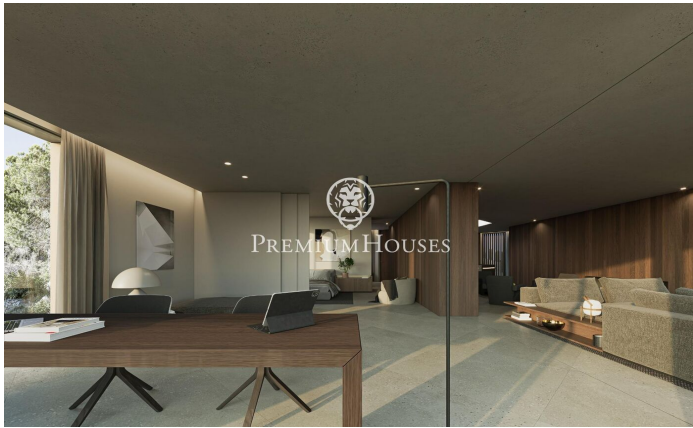

### Premià de Dalt / Maresme/Barcelona Costa Norte

Le presentamos una hermosa obra de arte, donde se sienta en la naturaleza con las comodidades de las técnicas más modernas y elegancia. Esta joya se encuentra en el romántico pueblo de Premia de Dalt, donde encontrará tranquilidad con un ambiente acogedor. La casa tiene un diseño distintivo, que se funde maravillosamente con la naturaleza que la rodea gracias a la combinación de materiales de madera, piedra y cemento. Cada pieza de la propiedad ha sido diseñada cuidando hasta el más mínimo detalle y con la máxima calidad. Desde cada ventana de diseño, se puede disfrutar del mar Mediterráneo y del parque natural Serralada litoral. Hay 6 amplios dormitorios, 4 de los cuales son suites. En total, hay 7 cuartos de baño de lujo, donde de nuevo todo se basa en el detalle y la calidad. La casa de tres plantas también dispone de ascensor para llegar a todas partes con facilidad. Esta obra de arte no sólo ofrece comodidad y lujo, sino también una chimenea para disfrutar de las noches frescas y una sauna, así como una preciosa piscina para los días calurosos. Los preciosos suelos de madera tienen calefacción y refrigeración. La casa está construida para ahorrar en gastos de electricidad. La casa estará lista en julio de 2025, no dude en pedir más información.

**3.990.000 €**

733 m<sup>2</sup>  
6 Chambres  
7 Salles de bain  
1,296 m<sup>2</sup> complot  
Piscine  
CLIMATISATION  
Chauffage  
Vues à la mer  
Ascenseur  
Cheminée  
Sécurité  
Parking  
Terrasse  
Balcon  
Placards intégrés