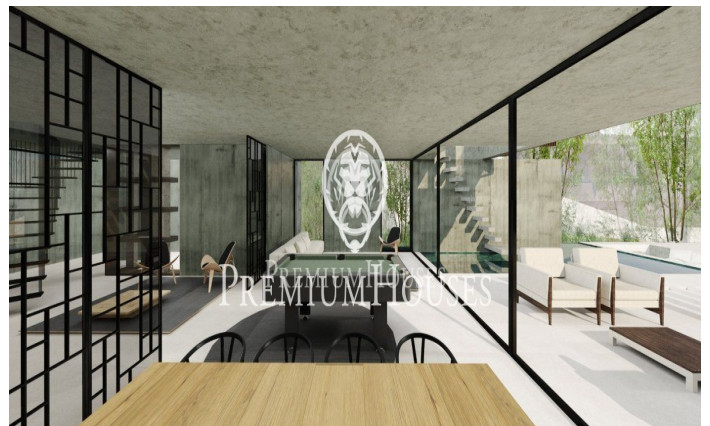

### Premià de Dalt / Maresme/Barcelona Costa Norte

Le presentamos una hermosa obra de arte, donde se sienta en la naturaleza con las comodidades de las técnicas más modernas y elegancia. Esta joya se encuentra en el romántico pueblo de Premia de Dalt, donde encontrará tranquilidad con un ambiente acogedor. La casa tiene un diseño distintivo, que se funde maravillosamente con la naturaleza que la rodea gracias a la combinación de materiales de madera, piedra y cemento. Cada pieza de la propiedad ha sido diseñada cuidando hasta el más mínimo detalle y con la máxima calidad. Desde cada ventana de diseño, se puede disfrutar del mar Mediterráneo y del parque natural Serralada litoral. Hay 6 amplios dormitorios, 4 de los cuales son suites. En total, hay 7 cuartos de baño de lujo, donde de nuevo todo se basa en el detalle y la calidad. La casa de tres plantas también dispone de ascensor para llegar a todas partes con facilidad. Esta obra de arte no sólo ofrece comodidad y lujo, sino también una chimenea para disfrutar de las noches frescas y una sauna, así como una preciosa piscina para los días calurosos. Los preciosos suelos de madera tienen calefacción y refrigeración. La casa está construida para ahorrar en gastos de electricidad. La casa estará lista en julio de 2025, no dude en pedir más información.

**3.990.000 €**

733 m<sup>2</sup>  
6 Chambres  
7 Salles de bain  
1,296 m<sup>2</sup> complot  
Piscine  
CLIMATISATION  
Chauffage  
Vues à la mer  
Ascenseur  
Cheminée  
Sécurité  
Parking  
Terrasse  
Balcon  
Placards intégrés