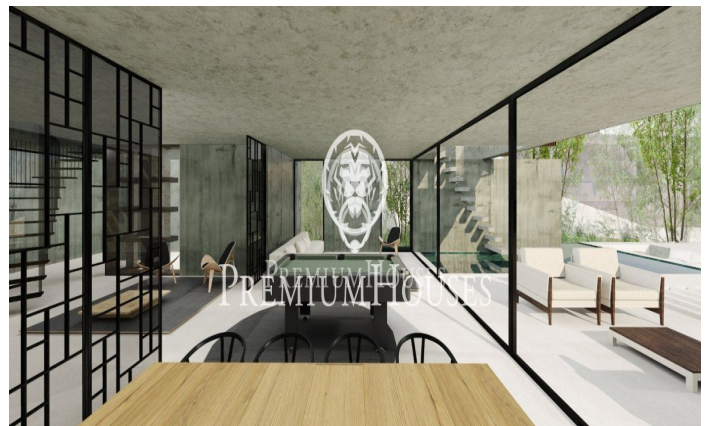

Preciosa Casa de diseño en Premia de Dalt

Ref: PH102213

Premià de Dalt / Maresme/Barcelona Costa Norte

Le presentamos una hermosa obra de arte, donde se sienta en la naturaleza con las comodidades de las técnicas más modernas y elegancia. Esta joya se encuentra en el romántico pueblo de Premia de Dalt, donde encontrará tranquilidad con un ambiente acogedor. La casa tiene un diseño distintivo, que se funde maravillosamente con la naturaleza que la rodea gracias a la combinación de materiales de madera, piedra y cemento. Cada pieza de la propiedad ha sido diseñada cuidando hasta el más mínimo detalle y con la máxima calidad. Desde cada ventana de diseño, se puede disfrutar del mar Mediterráneo y del parque natural Serralada litoral. Hay 6 amplios dormitorios, 4 de los cuales son suites. En total, hay 7 cuartos de baño de lujo, donde de nuevo todo se basa en el detalle y la calidad. La casa de tres plantas también dispone de ascensor para llegar a todas partes con facilidad. Esta obra de arte no sólo ofrece comodidad y lujo, sino también una chimenea para disfrutar de las noches frescas y una sauna, así como una preciosa piscina para los días calurosos. Los preciosos suelos de madera tienen calefacción y refrigeración. La casa está construida para ahorrar en gastos de electricidad. La casa estará lista en julio de 2025, no dude en pedir más información.

3.990.000 €

733 m²
6 Chambres
7 Salles de bain
1,296 m² complot
Piscine
CLIMATISATION
Chauffage
Vues à la mer
Ascenseur
Cheminée
Sécurité
Parking
Terrasse
Balcon
Placards intégrés

Barcelona Coast, the best place to live
Over 2,500 hours of sun per year