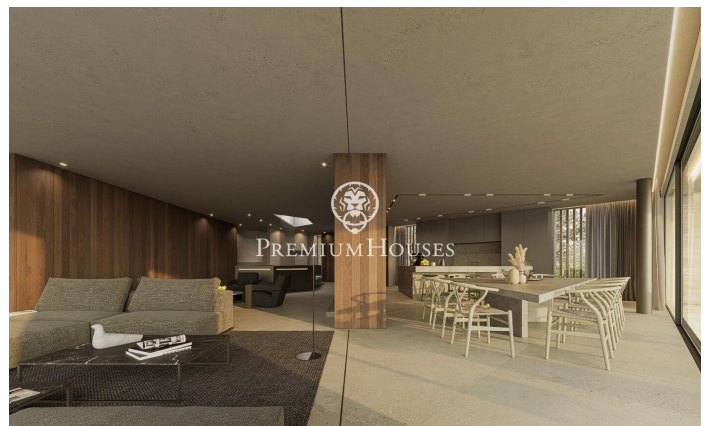

Preciosa Casa de diseño en Premia de Dalt

Ref: PH102213

Premià de Dalt / Maresme/Barcelona Costa Norte

Le presentamos una hermosa obra de arte, donde se sienta en la naturaleza con las comodidades de las técnicas más modernas y elegancia. Esta joya se encuentra en el romántico pueblo de Premia de Dalt, donde encontrará tranquilidad con un ambiente acogedor. La casa tiene un diseño distintivo, que se funde maravillosamente con la naturaleza que la rodea gracias a la combinación de materiales de madera, piedra y cemento. Cada pieza de la propiedad ha sido diseñada cuidando hasta el más mínimo detalle y con la máxima calidad. Desde cada ventana de diseño, se puede disfrutar del mar Mediterráneo y del parque natural Serralada litoral. Hay 6 amplios dormitorios, 4 de los cuales son suites. En total, hay 7 cuartos de baño de lujo, donde de nuevo todo se basa en el detalle y la calidad. La casa de tres plantas también dispone de ascensor para llegar a todas partes con facilidad. Esta obra de arte no sólo ofrece comodidad y lujo, sino también una chimenea para disfrutar de las noches frescas y una sauna, así como una preciosa piscina para los días calurosos. Los preciosos suelos de madera tienen calefacción y refrigeración. La casa está construida para ahorrar en gastos de electricidad. La casa estará lista en julio de 2025, no dude en pedir más información.

3.990.000 €

733 m²
6 Chambres
7 Salles de bain
1,296 m² complot
Piscine
CLIMATISATION
Chauffage
Vues à la mer
Ascenseur
Cheminée
Sécurité
Parking
Terrasse
Balcon
Placards intégrés

Barcelona Coast, the best place to live
Over 2,500 hours of sun per year