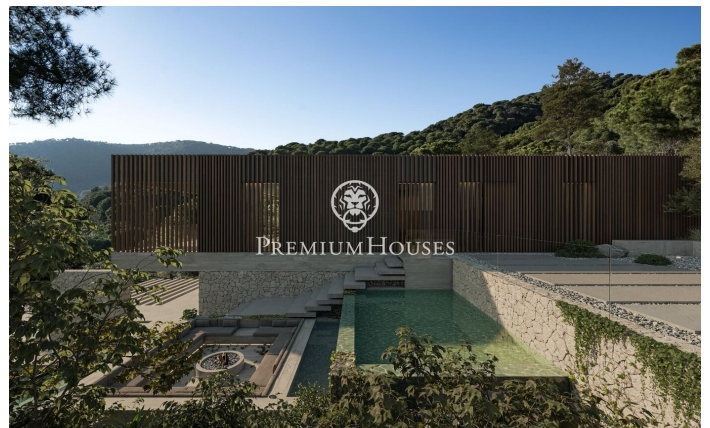

Barcelona Coast, the best place to live
Over 2,500 hours of sun per year

48 Towns and villages to live seafont

Pour plus d'informations ou pour planifier un rendez-vous

Tel: +34 93 798 88 99

info@premiumhouses.com

www.premiumhouses.es