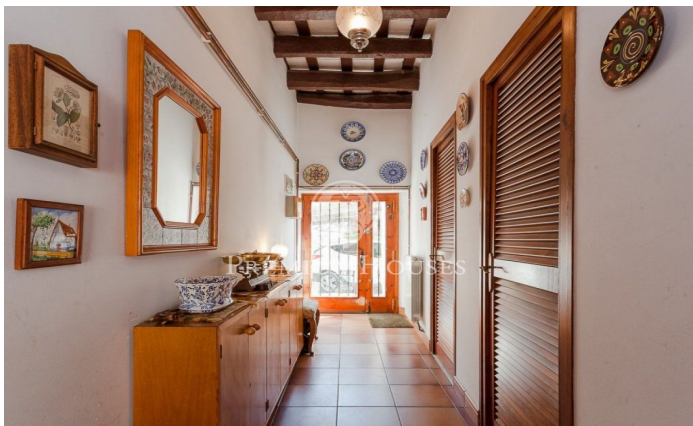

Pour plus d'informations ou pour planifier un rendez-vous

Tel: +34 93 798 88 99

info@premiumhouses.com

www.premiumhouses.es