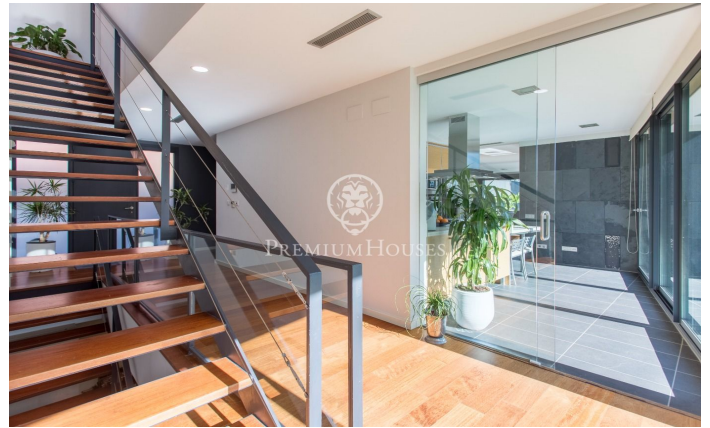

Fantástica y contemporánea en el centro

Ref: PH102464

Premià de Dalt / Maresme/Barcelona Costa Norte

Fantastique propriété de style contemporain située dans le centre de Premià de Dalt à quelques kilomètres de Barcelone et à proximité de la plage. Maison pratique conçue pour vivre commodément et disposant d'une excellente distribution. L'ampleur des espaces est visible dès l'entrée principale offrant une vue d'ensemble sur la partie jour comprenant un grand salon/salle à manger, cuisine s'ouvrant sur la terrasse en partie couverte du jardin, toilettes invités, chambre pour le personnel et espace buanderie. Au premier étage 4 chambres dont 2 suites, la chambre principale est spacieuse avec dressing et vues sur la mer. Une grande terrasse longe les chambres. Electroménagers haut de gamme, aspiration centralisée, air conditionné, persiennes et rideaux screen électriques dans toute la maison. Jardin à végétation autochtone durable sur terrain plat. Piscine d'eau salée entourée de teck.

1.800.000 €

486 m²
5 Chambres
4 Salles de bain
1,050 m² complet
Piscine
CLIMATISATION
Chauffage
Vues à la mer
Débarras
Ascenseur
Sécurité
Parking
Terrasse
Placards intégrés

Pour plus d'informations ou pour planifier un rendez-vous