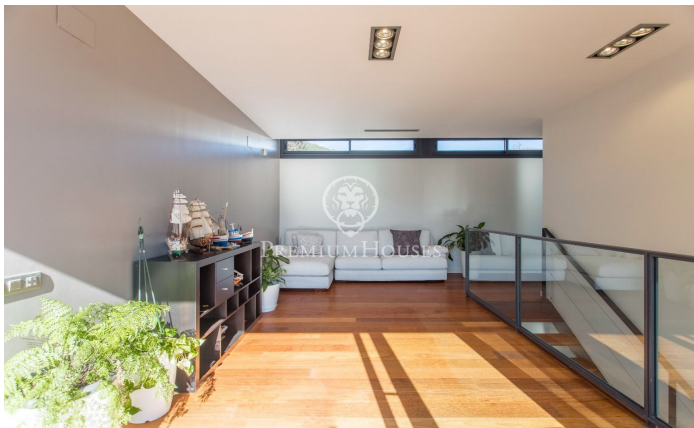

Pour plus d'informations ou pour planifier un rendez-vous

Tel: +34 93 798 88 99

info@premiumhouses.com

www.premiumhouses.es