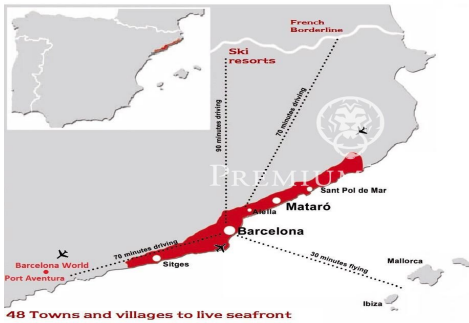

Barcelona Coast, the best place to live
Over 2,500 hours of sun per year

Pour plus d'informations ou pour planifier un rendez-vous

Tel: +34 93 798 88 99

info@premiumhouses.com

www.premiumhouses.es