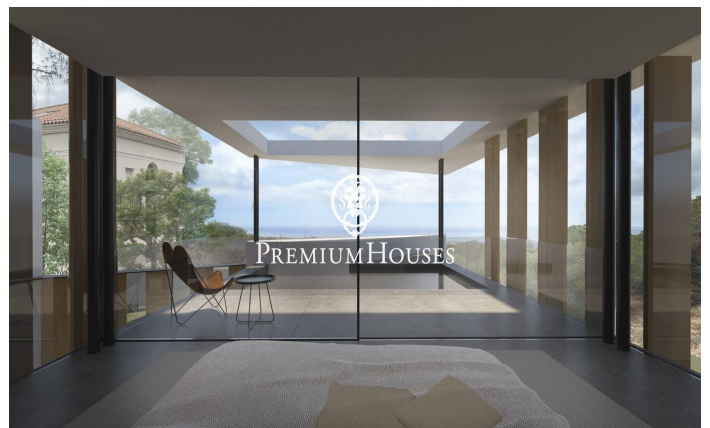

Chef-d'œuvre avec vues à Premia de Dalt

Ref: PH102945

Premià de Dalt / Maresme/Barcelona Costa Norte

Nous vous présentons un spectaculaire chef-d'œuvre architectural à Premia de Dalt, Costa del Maresme. Ce projet, actuellement en construction et dont la livraison est prévue fin 2024 représente la synthèse parfaite entre sophistication et confort. La propriété de 600 mètres carrés est construite sur un grand terrain de 1.009 mètres carrés offrant un magnifique espace extérieur pour profiter de la douceur du climat du Maresme. La propriété de trois niveaux avec ascenseur dispose de la technologie la plus avancée garantissant un maximum de confort au quotidien. Dès que vous entrez par les hautes portes, vous pouvez apprécier la grande qualité des matériaux utilisés alliant l'élégance la plus pure avec les dernières innovations technologiques pour faciliter la vie à chaque instant. La propriété dispose de 5 chambres doubles et de 6 salles de bains, toutes avec finitions luxueuses et exclusives. Elle possède également un gymnase entièrement équipé, un sauna privé et un incroyable jacuzzi. Après avoir été émerveillé par l'intérieur, l'espace extérieur a été magnifiquement conçu avec une superbe piscine, un fantastique barbecue et un espace de détente, le tout facilement accessible depuis le salon. Premia de Dalt est un village charmant et ac...

PRIX À CONSULTER

600 m²
5 Chambres
6 Salles de bain
1,048 m² complet
Piscine
CLIMATISATION
Chauffage
Vues à la mer
Ascenseur
Cheminée
Gym
Parking
Terrasse
Balcon
Placards intégrés

Barcelona Coast, the best place to live
Over 2,500 hours of sun per year