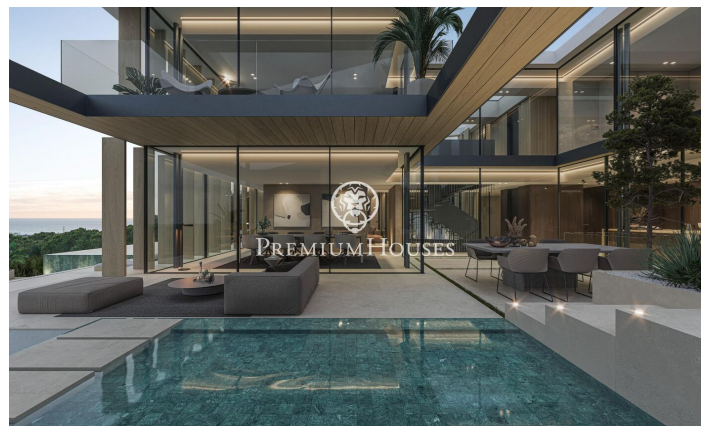

Chef-d'œuvre avec vues à Premia de Dalt

Ref: PH102945

Premià de Dalt / Maresme/Barcelona Costa Norte

Nous vous présentons un spectaculaire chef-d'œuvre architectural à Premia de Dalt, Costa del Maresme. Ce projet, actuellement en construction et dont la livraison est prévue fin 2024 représente la synthèse parfaite entre sophistication et confort. La propriété de 600 mètres carrés est construite sur un grand terrain de 1.009 mètres carrés offrant un magnifique espace extérieur pour profiter de la douceur du climat du Maresme. La propriété de trois niveaux avec ascenseur dispose de la technologie la plus avancée garantissant un maximum de confort au quotidien. Dès que vous entrez par les hautes portes, vous pouvez apprécier la grande qualité des matériaux utilisés alliant l'élégance la plus pure avec les dernières innovations technologiques pour faciliter la vie à chaque instant. La propriété dispose de 5 chambres doubles et de 6 salles de bains, toutes avec finitions luxueuses et exclusives. Elle possède également un gymnase entièrement équipé, un sauna privé et un incroyable jacuzzi. Après avoir été émerveillé par l'intérieur, l'espace extérieur a été magnifiquement conçu avec une superbe piscine, un fantastique barbecue et un espace de détente, le tout facilement accessible depuis le salon. Premia de Dalt est un village charmant et ac...

PRIX À CONSULTER

600 m²
5 Chambres
6 Salles de bain
1,048 m² complet
Piscine
CLIMATISATION
Chauffage
Vues à la mer
Ascenseur
Cheminée
Gym
Parking
Terrasse
Balcon
Placards intégrés

Barcelona Coast, the best place to live
Over 2,500 hours of sun per year