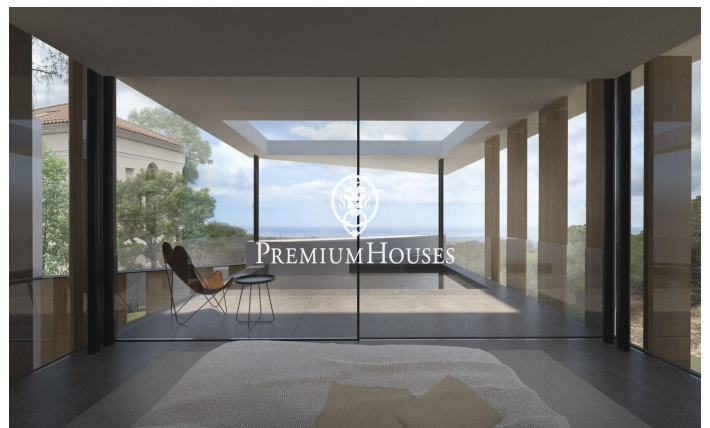

PREMIUMHOUSES
Excellence in Real Estate

Avda. Maresme, 143 Mataró
Tel: +34 93 798 88 99