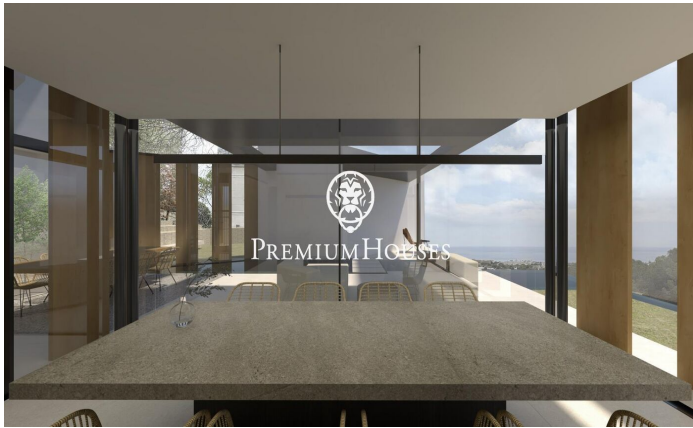

Chef-d'œuvre avec vues à Premia de Dalt

Ref: PH102945

Premià de Dalt / Maresme/Barcelona Costa Norte

Nous vous présentons un spectaculaire chef-d'œuvre architectural à Premia de Dalt, Costa del Maresme. Ce projet, actuellement en construction et dont la livraison est prévue fin 2024 représente la synthèse parfaite entre sophistication et confort. La propriété de 600 mètres carrés est construite sur un grand terrain de 1.009 mètres carrés offrant un magnifique espace extérieur pour profiter de la douceur du climat du Maresme. La propriété de trois niveaux avec ascenseur dispose de la technologie la plus avancée garantissant un maximum de confort au quotidien. Dès que vous entrez par les hautes portes, vous pouvez apprécier la grande qualité des matériaux utilisés alliant l'élégance la plus pure avec les dernières innovations technologiques pour faciliter la vie à chaque instant. La propriété dispose de 5 chambres doubles et de 6 salles de bains, toutes avec finitions luxueuses et exclusives. Elle possède également un gymnase entièrement équipé, un sauna privé et un incroyable jacuzzi. Après avoir été émerveillé par l'intérieur, l'espace extérieur a été magnifiquement conçu avec une superbe piscine, un fantastique barbecue et un espace de détente, le tout facilement accessible depuis le salon. Premia de Dalt est un village charmant et ac...

PRIX À CONSULTER

600 m²
5 Chambres
6 Salles de bain
1,048 m² complet
Piscine
CLIMATISATION
Chauffage
Vues à la mer
Ascenseur
Cheminée
Gym
Parking
Terrasse
Balcon
Placards intégrés

Barcelona Coast, the best place to live
Over 2,500 hours of sun per year