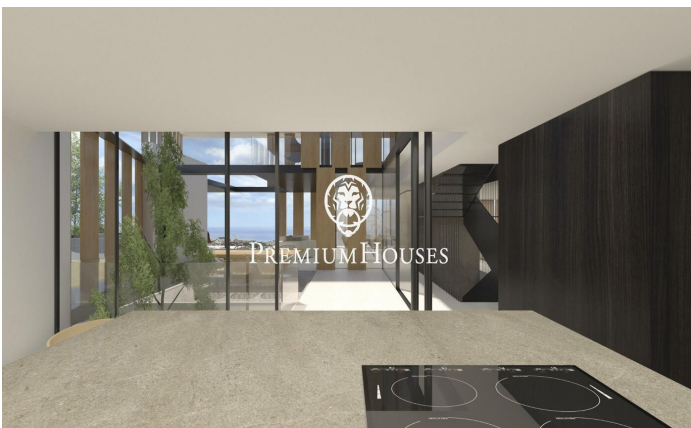

Chef-d'œuvre avec vues à Premia de Dalt

Ref: PH102945

Premià de Dalt / Maresme/Barcelona Costa Norte

Nous vous présentons un spectaculaire chef-d'œuvre architectural à Premia de Dalt, Costa del Maresme. Ce projet, actuellement en construction et dont la livraison est prévue fin 2024 représente la synthèse parfaite entre sophistication et confort. La propriété de 600 mètres carrés est construite sur un grand terrain de 1.009 mètres carrés offrant un magnifique espace extérieur pour profiter de la douceur du climat du Maresme. La propriété de trois niveaux avec ascenseur dispose de la technologie la plus avancée garantissant un maximum de confort au quotidien. Dès que vous entrez par les hautes portes, vous pouvez apprécier la grande qualité des matériaux utilisés alliant l'élégance la plus pure avec les dernières innovations technologiques pour faciliter la vie à chaque instant. La propriété dispose de 5 chambres doubles et de 6 salles de bains, toutes avec finitions luxueuses et exclusives. Elle possède également un gymnase entièrement équipé, un sauna privé et un incroyable jacuzzi. Après avoir été émerveillé par l'intérieur, l'espace extérieur a été magnifiquement conçu avec une superbe piscine, un fantastique barbecue et un espace de détente, le tout facilement accessible depuis le salon. Premia de Dalt est un village charmant e...

PRIX À CONSULTER

600 m²
5 Chambres
6 Salles de bain
1,048 m² complot
Piscine
CLIMATISATION
Chauffage
Vues à la mer
Ascenseur
Cheminée
Gym
Parking
Terrasse
Balcon
Placards intégrés

Barcelona Coast, the best place to live
Over 2,500 hours of sun per year