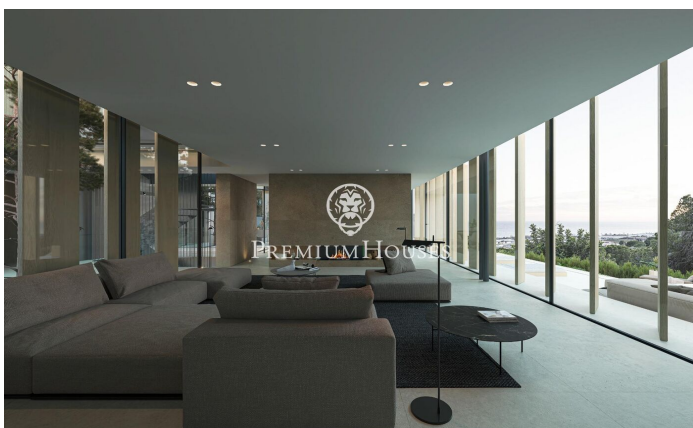

Chef-d'œuvre avec vues à Premia de Dalt

Ref: PH102945

Premià de Dalt / Maresme/Barcelona Costa Norte

Nous vous présentons un spectaculaire chef-d'œuvre architectural à Premia de Dalt, Costa del Maresme. Ce projet, actuellement en construction et dont la livraison est prévue fin 2024 représente la synthèse parfaite entre sophistication et confort. La propriété de 600 mètres carrés est construite sur un grand terrain de 1.009 mètres carrés offrant un magnifique espace extérieur pour profiter de la douceur du climat du Maresme. La propriété de trois niveaux avec ascenseur dispose de la technologie la plus avancée garantissant un maximum de confort au quotidien. Dès que vous entrez par les hautes portes, vous pouvez apprécier la grande qualité des matériaux utilisés alliant l'élégance la plus pure avec les dernières innovations technologiques pour faciliter la vie à chaque instant. La propriété dispose de 5 chambres doubles et de 6 salles de bains, toutes avec finitions luxueuses et exclusives. Elle possède également un gymnase entièrement équipé, un sauna privé et un incroyable jacuzzi. Après avoir été émerveillé par l'intérieur, l'espace extérieur a été magnifiquement conçu avec une superbe piscine, un fantastique barbecue et un espace de détente, le tout facilement accessible depuis le salon. Premia de Dalt est un village charmant e...

PRIX À CONSULTER

600 m²
5 Chambres
6 Salles de bain
1,048 m² complot
Piscine
CLIMATISATION
Chauffage
Vues à la mer
Ascenseur
Cheminée
Gym
Parking
Terrasse
Balcon
Placards intégrés

Barcelona Coast, the best place to live
Over 2,500 hours of sun per year