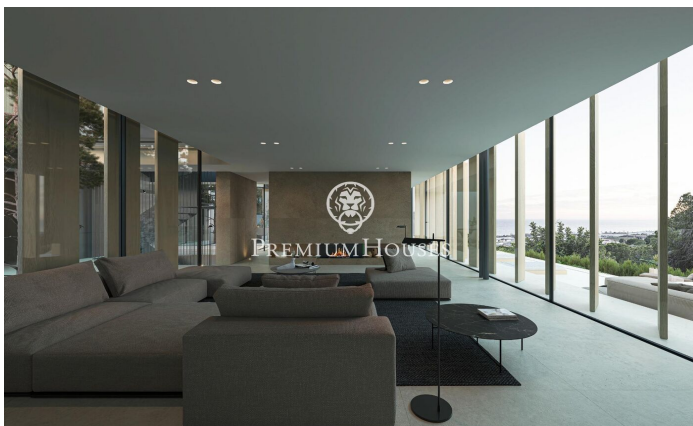

Barcelona Coast, the best place to live
Over 2,500 hours of sun per year

Pour plus d'informations ou pour planifier un rendez-vous

Tel: +34 93 798 88 99

info@premiumhouses.com

www.premiumhouses.es