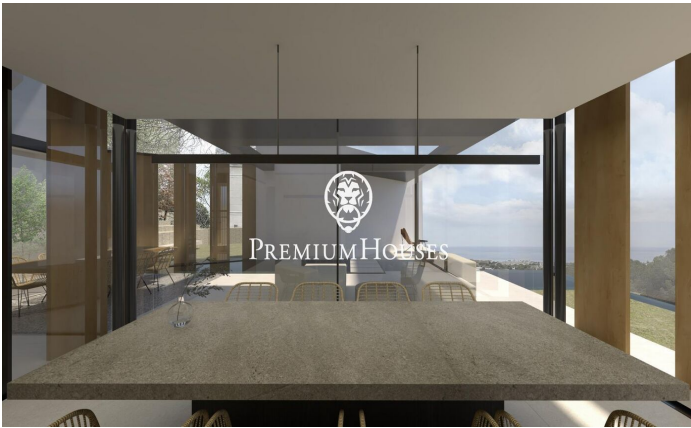

Chef-d'œuvre avec vues à Premia de Dalt

Ref: PH102945

Premià de Dalt / Maresme/Barcelona Costa Norte

Nous vous présentons un spectaculaire chef-d'œuvre architectural à Premia de Dalt, Costa del Maresme. Ce projet, actuellement en construction et dont la livraison est prévue fin 2024 représente la synthèse parfaite entre sophistication et confort. La propriété de 600 mètres carrés est construite sur un grand terrain de 1.009 mètres carrés offrant un magnifique espace extérieur pour profiter de la douceur du climat du Maresme. La propriété de trois niveaux avec ascenseur dispose de la technologie la plus avancée garantissant un maximum de confort au quotidien. Dès que vous entrez par les hautes portes, vous pouvez apprécier la grande qualité des matériaux utilisés alliant l'élégance la plus pure avec les dernières innovations technologiques pour faciliter la vie à chaque instant. La propriété dispose de 5 chambres doubles et de 6 salles de bains, toutes avec finitions luxueuses et exclusives. Elle possède également un gymnase entièrement équipé, un sauna privé et un incroyable jacuzzi. Après avoir été émerveillé par l'intérieur, l'espace extérieur a été magnifiquement conçu avec une superbe piscine, un fantastique barbecue et un espace de détente, le tout facilement accessible depuis le salon. Premia de Dalt est un village charmant e...

PRIX À CONSULTER

600 m²
5 Chambres
6 Salles de bain
1,048 m² complot
Piscine
CLIMATISATION
Chauffage
Vues à la mer
Ascenseur
Cheminée
Gym
Parking
Terrasse
Balcon
Placards intégrés

Barcelona Coast, the best place to live
Over 2,500 hours of sun per year