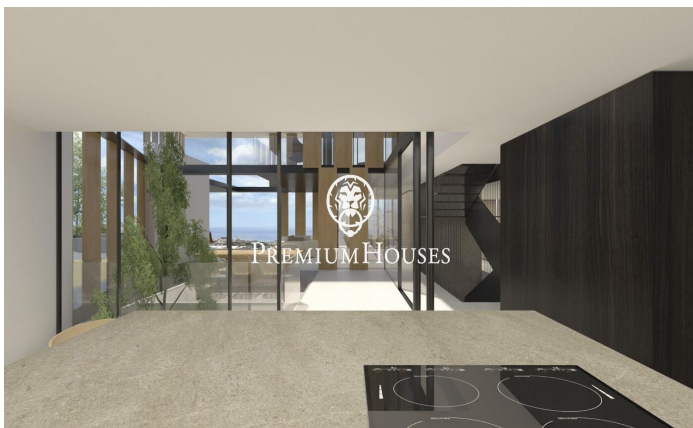

Chef-d'œuvre avec vues à Premia de Dalt

Ref: PH102945

Premià de Dalt / Maresme/Barcelona Costa Norte

Nous vous présentons un spectaculaire chef-d'œuvre architectural à Premia de Dalt, Costa del Maresme. Ce projet, actuellement en construction et dont la livraison est prévue fin 2024 représente la synthèse parfaite entre sophistication et confort. La propriété de 600 mètres carrés est construite sur un grand terrain de 1.009 mètres carrés offrant un magnifique espace extérieur pour profiter de la douceur du climat du Maresme. La propriété de trois niveaux avec ascenseur dispose de la technologie la plus avancée garantissant un maximum de confort au quotidien. Dès que vous entrez par les hautes portes, vous pouvez apprécier la grande qualité des matériaux utilisés alliant l'élégance la plus pure avec les dernières innovations technologiques pour faciliter la vie à chaque instant. La propriété dispose de 5 chambres doubles et de 6 salles de bains, toutes avec finitions luxueuses et exclusives. Elle possède également un gymnase entièrement équipé, un sauna privé et un incroyable jacuzzi. Après avoir été émerveillé par l'intérieur, l'espace extérieur a été magnifiquement conçu avec une superbe piscine, un fantastique barbecue et un espace de détente, le tout facilement accessible depuis le salon. Premia de Dalt est un village charmant et ac...

PRIX À CONSULTER

600 m²
5 Chambres
6 Salles de bain
1,048 m² complet
Piscine
CLIMATISATION
Chauffage
Vues à la mer
Ascenseur
Cheminée
Gym
Parking
Terrasse
Balcon
Placards intégrés

Barcelona Coast, the best place to live
Over 2,500 hours of sun per year