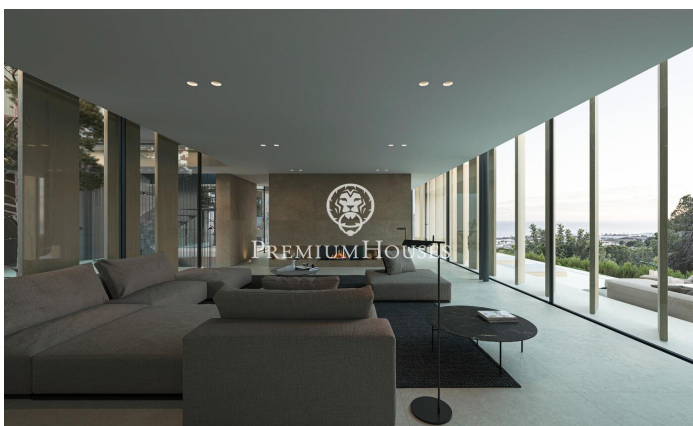

Chef-d'œuvre avec vues à Premia de Dalt

Ref: PH102945

Premià de Dalt / Maresme/Barcelona Costa Norte

Nous vous présentons un spectaculaire chef-d'œuvre architectural à Premia de Dalt, Costa del Maresme. Ce projet, actuellement en construction et dont la livraison est prévue fin 2024 représente la synthèse parfaite entre sophistication et confort. La propriété de 600 mètres carrés est construite sur un grand terrain de 1.009 mètres carrés offrant un magnifique espace extérieur pour profiter de la douceur du climat du Maresme. La propriété de trois niveaux avec ascenseur dispose de la technologie la plus avancée garantissant un maximum de confort au quotidien. Dès que vous entrez par les hautes portes, vous pouvez apprécier la grande qualité des matériaux utilisés alliant l'élégance la plus pure avec les dernières innovations technologiques pour faciliter la vie à chaque instant. La propriété dispose de 5 chambres doubles et de 6 salles de bains, toutes avec finitions luxueuses et exclusives. Elle possède également un gymnase entièrement équipé, un sauna privé et un incroyable jacuzzi. Après avoir été émerveillé par l'intérieur, l'espace extérieur a été magnifiquement conçu avec une superbe piscine, un fantastique barbecue et un espace de détente, le tout facilement accessible depuis le salon. Premia de Dalt est un village charmant et ac...

PRIX À CONSULTER

600 m²
5 Chambres
6 Salles de bain
1,048 m² complet
Piscine
CLIMATISATION
Chauffage
Vues à la mer
Ascenseur
Cheminée
Gym
Parking
Terrasse
Balcon
Placards intégrés

Barcelona Coast, the best place to live
Over 2,500 hours of sun per year