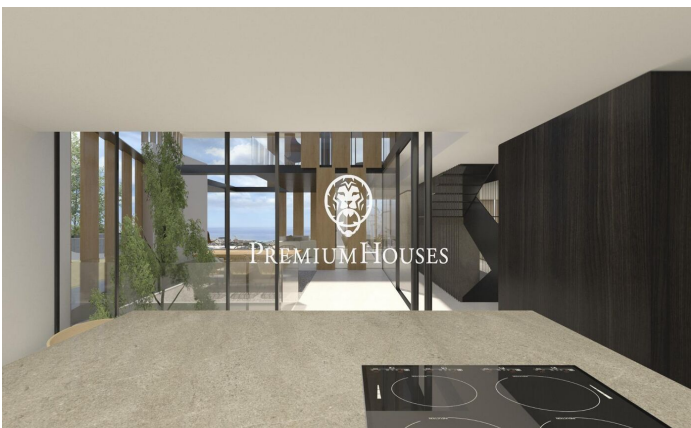

PREMIUMHOUSES
Excellence in Real Estate

Avda. Maresme, 143 Mataró
Tel: +34 93 798 88 99