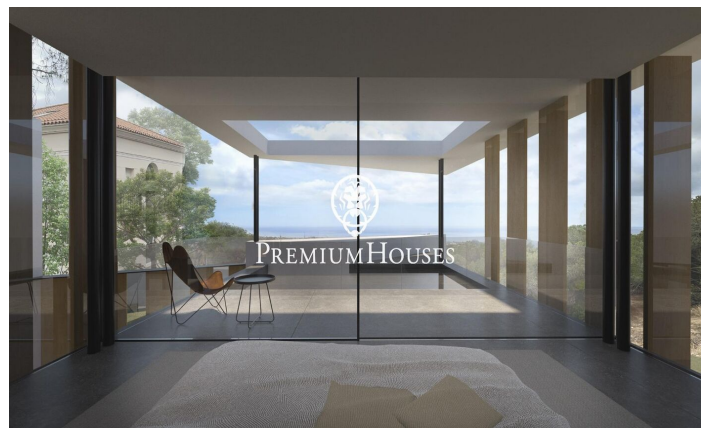

Chef-d'œuvre avec vues à Premia de Dalt

Ref: PH102945

Premià de Dalt / Maresme/Barcelona Costa Norte

Nous vous présentons un spectaculaire chef-d'œuvre architectural à Premia de Dalt, Costa del Maresme. Ce projet, actuellement en construction et dont la livraison est prévue fin 2024 représente la synthèse parfaite entre sophistication et confort. La propriété de 600 mètres carrés est construite sur un grand terrain de 1.009 mètres carrés offrant un magnifique espace extérieur pour profiter de la douceur du climat du Maresme. La propriété de trois niveaux avec ascenseur dispose de la technologie la plus avancée garantissant un maximum de confort au quotidien. Dès que vous entrez par les hautes portes, vous pouvez apprécier la grande qualité des matériaux utilisés alliant l'élégance la plus pure avec les dernières innovations technologiques pour faciliter la vie à chaque instant. La propriété dispose de 5 chambres doubles et de 6 salles de bains, toutes avec finitions luxueuses et exclusives. Elle possède également un gymnase entièrement équipé, un sauna privé et un incroyable jacuzzi. Après avoir été émerveillé par l'intérieur, l'espace extérieur a été magnifiquement conçu avec une superbe piscine, un fantastique barbecue et un espace de détente, le tout facilement accessible depuis le salon. Premia de Dalt est un village charmant e...

PRIX À CONSULTER

600 m²
5 Chambres
6 Salles de bain
1,048 m² complot
Piscine
CLIMATISATION
Chauffage
Vues à la mer
Ascenseur
Cheminée
Gym
Parking
Terrasse
Balcon
Placards intégrés

Barcelona Coast, the best place to live
Over 2,500 hours of sun per year