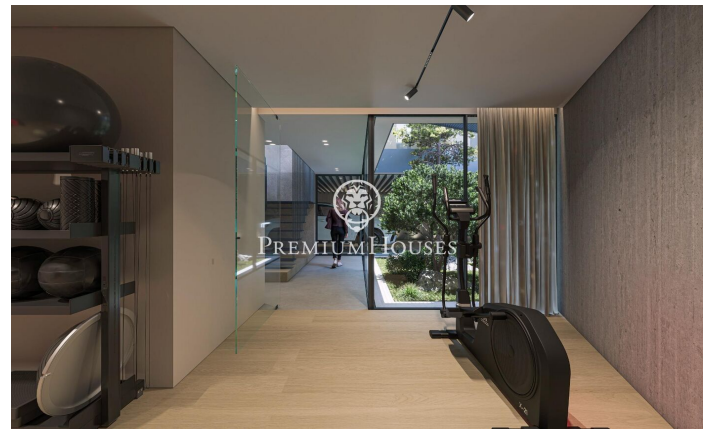

Barcelona Coast, the best place to live
Over 2,500 hours of sun per year

Pour plus d'informations ou pour planifier un rendez-vous

Tel: +34 93 798 88 99

info@premiumhouses.com

www.premiumhouses.es