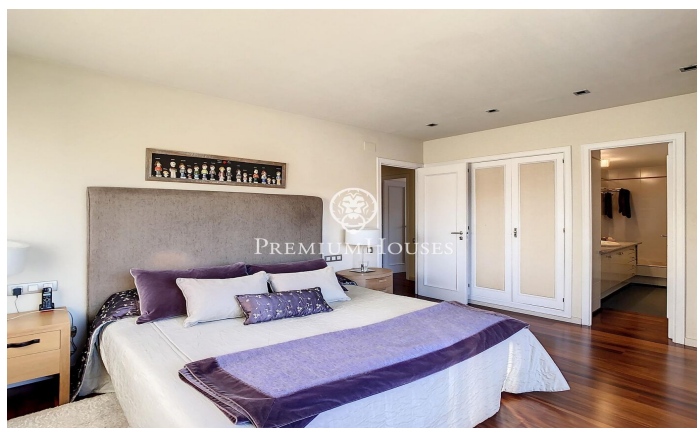

### Premià de Dalt / Maresme/Barcelona Costa Norte

En el corazón de Premià de Dalt, en la distinguida zona de Sot del Pí, se levanta un hogar lleno de luz y encanto, donde la elegancia se encuentra con la funcionalidad en un abrazo de belleza y comodidad. Con 439 m<sup>2</sup> de superficie en una parcela de 757 m<sup>2</sup>, esta casa ofrece el espacio que necesitas para desplegar tus sueños y vivirlos al máximo. Esta magnífica propiedad cuenta con 6 habitaciones dobles y 2 sencillas, y 4 baños, proporcionando un amplio espacio para la familia y los invitados. En la planta baja, un recibidor da la bienvenida a un hogar lleno de luz y belleza. Una habitación sencilla y otra doble, junto a un baño con plato de ducha, proporcionan un espacio privado y tranquilo. El salón comedor, con salida a la galería y al jardín, es el corazón de la casa, un lugar donde la vida se vive al máximo. La cocina, amplia y equipada, cuenta con una despensa, ideal para los amantes de la gastronomía. En la planta -1, una sala polivalente y una sala de máquinas proporcionan un espacio adicional para hobbies o almacenamiento. Un garaje con espacio para 3 coches y portón automático añade comodidad y seguridad. Subiendo por las escaleras de madera a la planta +1, te esperan más maravillas: habitaciones dobles y sencillas, un baño completo con ducha, y una...

**1.050.000 €**

439 m<sup>2</sup>  
8 Chambres  
4 Salles de bain  
757 m<sup>2</sup> complot  
Piscine  
Chauffage  
Cheminée  
Balcon  
Placards intégrés

Pour plus d'informations ou pour planifier un rendez-vous