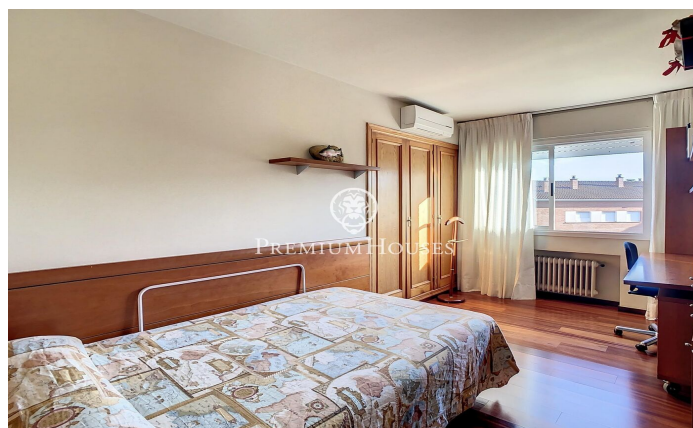

Pour plus d'informations ou pour planifier un rendez-vous

Tel: +34 93 798 88 99

info@premiumhouses.com

www.premiumhouses.es