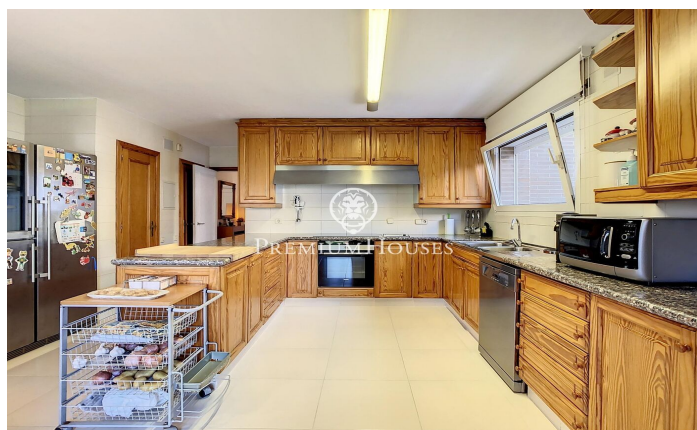

Pour plus d'informations ou pour planifier un rendez-vous

Tel: +34 93 798 88 99

info@premiumhouses.com

www.premiumhouses.es