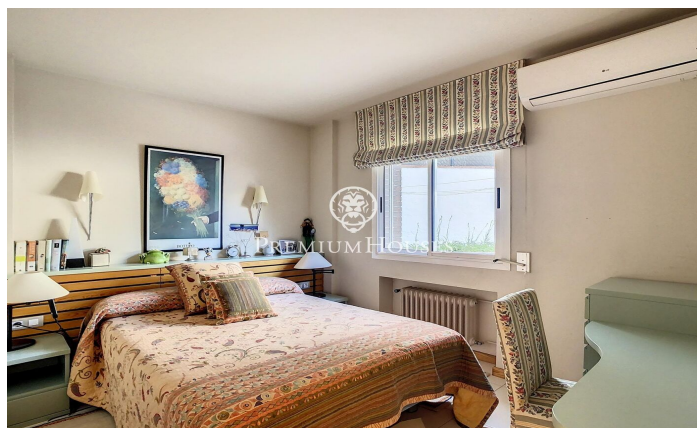

Pour plus d'informations ou pour planifier un rendez-vous

Tel: +34 93 798 88 99

info@premiumhouses.com

www.premiumhouses.es