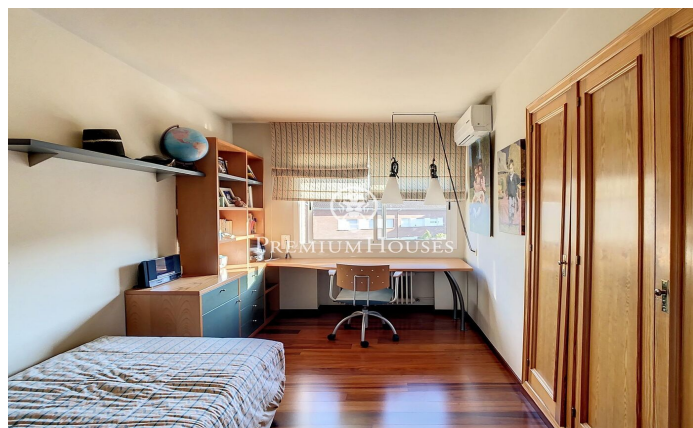

### Premià de Dalt / Maresme/Barcelona Costa Norte

En el corazón de Premià de Dalt, en la distinguida zona de Sot del Pí, se levanta un hogar lleno de luz y encanto, donde la elegancia se encuentra con la funcionalidad en un abrazo de belleza y comodidad. Con 439 m<sup>2</sup> de superficie en una parcela de 757 m<sup>2</sup>, esta casa ofrece el espacio que necesitas para desplegar tus sueños y vivirlos al máximo. Esta magnífica propiedad cuenta con 6 habitaciones dobles y 2 sencillas, y 4 baños, proporcionando un amplio espacio para la familia y los invitados. En la planta baja, un recibidor da la bienvenida a un hogar lleno de luz y belleza. Una habitación sencilla y otra doble, junto a un baño con plato de ducha, proporcionan un espacio privado y tranquilo. El salón comedor, con salida a la galería y al jardín, es el corazón de la casa, un lugar donde la vida se vive al máximo. La cocina, amplia y equipada, cuenta con una despensa, ideal para los amantes de la gastronomía. En la planta -1, una sala polivalente y una sala de máquinas proporcionan un espacio adicional para hobbies o almacenamiento. Un garaje con espacio para 3 coches y portón automático añade comodidad y seguridad. Subiendo por las escaleras de madera a la planta +1, te esperan más maravillas: habitaciones dobles y sencillas, un baño completo con ducha, y una...

**1.050.000 €**

439 m<sup>2</sup>  
8 Chambres  
4 Salles de bain  
757 m<sup>2</sup> complot  
Piscine  
Chauffage  
Cheminée  
Balcon  
Placards intégrés

Pour plus d'informations ou pour planifier un rendez-vous