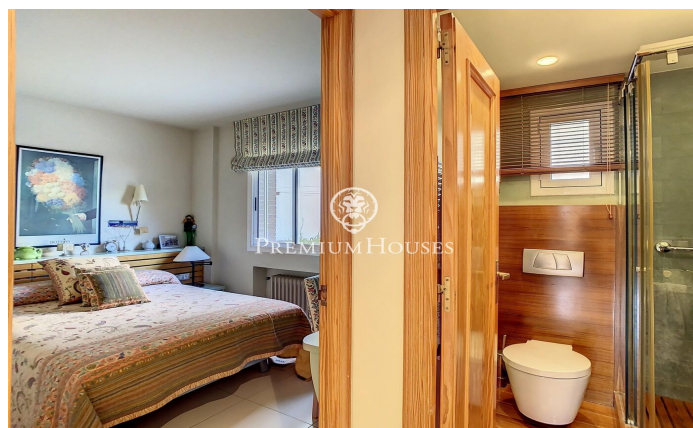

### Premià de Dalt / Maresme/Barcelona Costa Norte

En el corazón de Premià de Dalt, en la distinguida zona de Sot del Pí, se levanta un hogar lleno de luz y encanto, donde la elegancia se encuentra con la funcionalidad en un abrazo de belleza y comodidad. Con 439 m<sup>2</sup> de superficie en una parcela de 757 m<sup>2</sup>, esta casa ofrece el espacio que necesitas para desplegar tus sueños y vivirlos al máximo. Esta magnífica propiedad cuenta con 6 habitaciones dobles y 2 sencillas, y 4 baños, proporcionando un amplio espacio para la familia y los invitados. En la planta baja, un recibidor da la bienvenida a un hogar lleno de luz y belleza. Una habitación sencilla y otra doble, junto a un baño con plato de ducha, proporcionan un espacio privado y tranquilo. El salón comedor, con salida a la galería y al jardín, es el corazón de la casa, un lugar donde la vida se vive al máximo. La cocina, amplia y equipada, cuenta con una despensa, ideal para los amantes de la gastronomía. En la planta -1, una sala polivalente y una sala de máquinas proporcionan un espacio adicional para hobbies o almacenamiento. Un garaje con espacio para 3 coches y portón automático añade comodidad y seguridad. Subiendo por las escaleras de madera a la planta +1, te esperan más maravillas: habitaciones dobles y sencillas, un baño completo con ducha, y una...

**1.050.000 €**

439 m<sup>2</sup>  
8 Chambres  
4 Salles de bain  
757 m<sup>2</sup> complot  
Piscine  
Chauffage  
Cheminée  
Balcon  
Placards intégrés

Pour plus d'informations ou pour planifier un rendez-vous