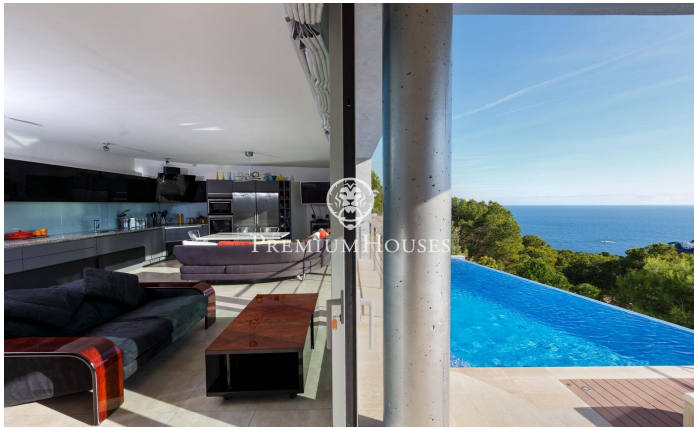

Maison à vendre avec vues impressionnantes sur la mer à Tamariu

Ref: PH103256

Palafrugell / Costa Brava

Superbe propriété surélevée avec piscine et magnifiques vues sur la mer à Tamariu. Située sur la côte tranquille d'Aigua Xelida, un site du patrimoine naturel protégé par l'UNESCO, cette impressionnante villa offre un cadre paisible, à seulement 15 minutes à pied de la plage. Située dans le charmant village de pêcheurs de Palafrugell, la propriété jouit d'un emplacement privilégié à flanc de colline offrant des vues panoramiques sur la mer depuis sa position à environ 600 mètres de la côte et 100 mètres au-dessus du niveau de la mer. Cette propriété exceptionnelle, méticuleusement reconstruite par ses propriétaires actuels, occupe un terrain de 967 m² orienté au sud. La terrasse spacieuse est agrémentée d'une magnifique piscine à débordement avec cascade et solarium. Adjacent à la terrasse se trouve un magnifique barbecue en pierre complété par une salle à manger d'été. Comprenant quatre étages reliés entre eux par un ascenseur interne et un impressionnant escalier en colimaçon en fer forgé, cette propriété offre une généreuse surface habitable de 480 m². Le rez-de-chaussée situé au niveau inférieur est parfaitement intégré à la terrasse et à la piscine grâce à de grandes fenêtres allant du sol au plafond. Un magnifique v...

1.470.000 €

432 m²
4 Chambres
5 Salles de bain
967 m² complot
Piscine
Chauffage
Vues à la mer
Arrière-cour
Ascenseur
Parking
Placards intégrés

Pour plus d'informations ou pour planifier un rendez-vous

Tel: +34 93 760 12 34