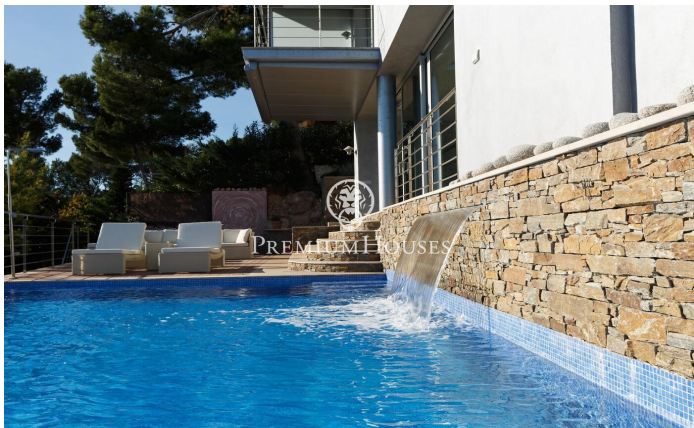

Maison à vendre avec vues impressionnantes sur la mer à Tamariu

Ref: PH103256

Palafrugell / Costa Brava

Superbe propriété surélevée avec piscine et magnifiques vues sur la mer à Tamariu. Située sur la côte tranquille d'Aigua Xelida, un site du patrimoine naturel protégé par l'UNESCO, cette impressionnante villa offre un cadre paisible, à seulement 15 minutes à pied de la plage. Située dans le charmant village de pêcheurs de Palafrugell, la propriété jouit d'un emplacement privilégié à flanc de colline offrant des vues panoramiques sur la mer depuis sa position à environ 600 mètres de la côte et 100 mètres au-dessus du niveau de la mer. Cette propriété exceptionnelle, méticuleusement reconstruite par ses propriétaires actuels, occupe un terrain de 967 m² orienté au sud. La terrasse spacieuse est agrémentée d'une magnifique piscine à débordement avec cascade et solarium. Adjacent à la terrasse se trouve un magnifique barbecue en pierre complété par une salle à manger d'été. Comprenant quatre étages reliés entre eux par un ascenseur interne et un impressionnant escalier en colimaçon en fer forgé, cette propriété offre une généreuse surface habitable de 480 m². Le rez-de-chaussée situé au niveau inférieur est parfaitement intégré à la terrasse et à la piscine grâce à de grandes fenêtres allant du sol au plafond. Un magnifique v...

1.470.000 €

432 m²
4 Chambres
5 Salles de bain
967 m² complot
Piscine
Chauffage
Vues à la mer
Arrière-cour
Ascenseur
Parking
Placards intégrés

Pour plus d'informations ou pour planifier un rendez-vous

Tel: +34 93 760 12 34