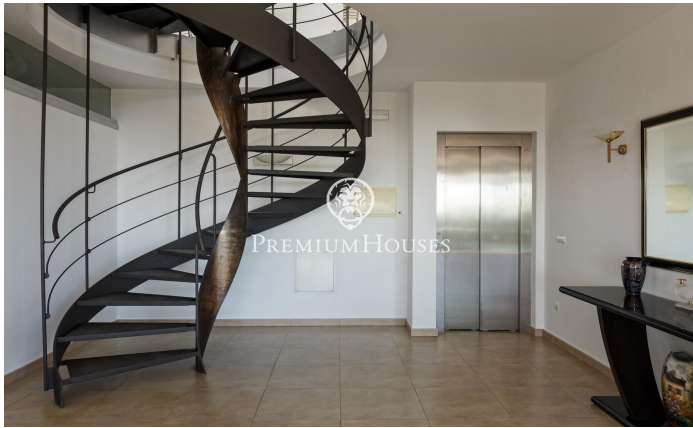

Maison à vendre avec vues impressionnantes sur la mer à Tamariu

Ref: PH103256

Palafrugell / Costa Brava

Superbe propriété surélevée avec piscine et magnifiques vues sur la mer à Tamariu. Située sur la côte tranquille d'Aigua Xelida, un site du patrimoine naturel protégé par l'UNESCO, cette impressionnante villa offre un cadre paisible, à seulement 15 minutes à pied de la plage. Située dans le charmant village de pêcheurs de Palafrugell, la propriété jouit d'un emplacement privilégié à flanc de colline offrant des vues panoramiques sur la mer depuis sa position à environ 600 mètres de la côte et 100 mètres au-dessus du niveau de la mer. Cette propriété exceptionnelle, méticuleusement reconstruite par ses propriétaires actuels, occupe un terrain de 967 m² orienté au sud. La terrasse spacieuse est agrémentée d'une magnifique piscine à débordement avec cascade et solarium. Adjacent à la terrasse se trouve un magnifique barbecue en pierre complété par une salle à manger d'été. Comprenant quatre étages reliés entre eux par un ascenseur interne et un impressionnant escalier en colimaçon en fer forgé, cette propriété offre une généreuse surface habitable de 480 m². Le rez-de-chaussée situé au niveau inférieur est parfaitement intégré à la terrasse et à la piscine grâce à de grandes fenêtres allant du sol au plafond. Un magnifique v...

1.470.000 €

432 m²
4 Chambres
5 Salles de bain
967 m² complot
Piscine
Chauffage
Vues à la mer
Arrière-cour
Ascenseur
Parking
Placards intégrés

Pour plus d'informations ou pour planifier un rendez-vous

Tel: +34 93 760 12 34