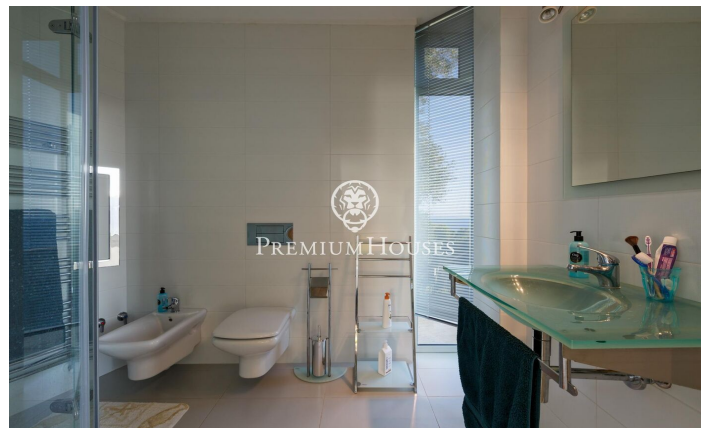

Maison à vendre avec vues impressionnantes sur la mer à Tamariu

Ref: PH103256

Palafrugell / Costa Brava

Superbe propriété surélevée avec piscine et magnifiques vues sur la mer à Tamariu. Située sur la côte tranquille d'Aigua Xelida, un site du patrimoine naturel protégé par l'UNESCO, cette impressionnante villa offre un cadre paisible, à seulement 15 minutes à pied de la plage. Située dans le charmant village de pêcheurs de Palafrugell, la propriété jouit d'un emplacement privilégié à flanc de colline offrant des vues panoramiques sur la mer depuis sa position à environ 600 mètres de la côte et 100 mètres au-dessus du niveau de la mer. Cette propriété exceptionnelle, méticuleusement reconstruite par ses propriétaires actuels, occupe un terrain de 967 m² orienté au sud. La terrasse spacieuse est agrémentée d'une magnifique piscine à débordement avec cascade et solarium. Adjacent à la terrasse se trouve un magnifique barbecue en pierre complété par une salle à manger d'été. Comprenant quatre étages reliés entre eux par un ascenseur interne et un impressionnant escalier en colimaçon en fer forgé, cette propriété offre une généreuse surface habitable de 480 m². Le rez-de-chaussée situé au niveau inférieur est parfaitement intégré à la terrasse et à la piscine grâce à de grandes fenêtres allant du sol au plafond. Un magnifique v...

1.470.000 €

432 m²
4 Chambres
5 Salles de bain
967 m² complot
Piscine
Chauffage
Vues à la mer
Arrière-cour
Ascenseur
Parking
Placards intégrés

Pour plus d'informations ou pour planifier un rendez-vous

Tel: +34 93 760 12 34