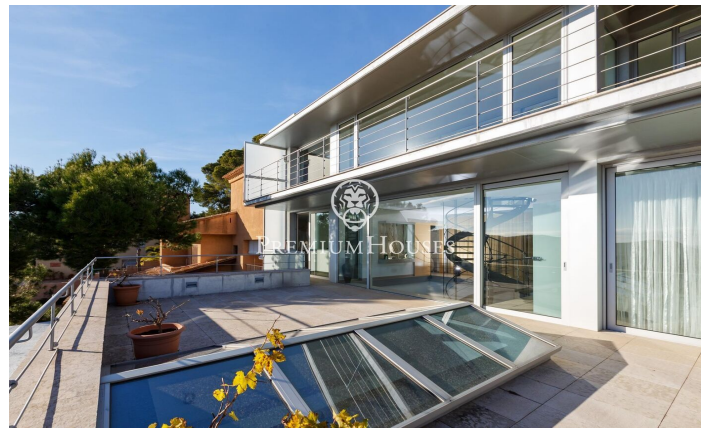

Maison à vendre avec vues impressionnantes sur la mer à Tamariu

Ref: PH103256

Palafrugell / Costa Brava

Superbe propriété surélevée avec piscine et magnifiques vues sur la mer à Tamariu. Située sur la côte tranquille d'Aigua Xelida, un site du patrimoine naturel protégé par l'UNESCO, cette impressionnante villa offre un cadre paisible, à seulement 15 minutes à pied de la plage. Située dans le charmant village de pêcheurs de Palafrugell, la propriété jouit d'un emplacement privilégié à flanc de colline offrant des vues panoramiques sur la mer depuis sa position à environ 600 mètres de la côte et 100 mètres au-dessus du niveau de la mer. Cette propriété exceptionnelle, méticuleusement reconstruite par ses propriétaires actuels, occupe un terrain de 967 m² orienté au sud. La terrasse spacieuse est agrémentée d'une magnifique piscine à débordement avec cascade et solarium. Adjacent à la terrasse se trouve un magnifique barbecue en pierre complété par une salle à manger d'été. Comprenant quatre étages reliés entre eux par un ascenseur interne et un impressionnant escalier en colimaçon en fer forgé, cette propriété offre une généreuse surface habitable de 480 m². Le rez-de-chaussée situé au niveau inférieur est parfaitement intégré à la terrasse et à la piscine grâce à de grandes fenêtres allant du sol au plafond. Un magnifique v...

1.470.000 €

432 m²
4 Chambres
5 Salles de bain
967 m² complot
Piscine
Chauffage
Vues à la mer
Arrière-cour
Ascenseur
Parking
Placards intégrés

Pour plus d'informations ou pour planifier un rendez-vous

Tel: +34 93 760 12 34