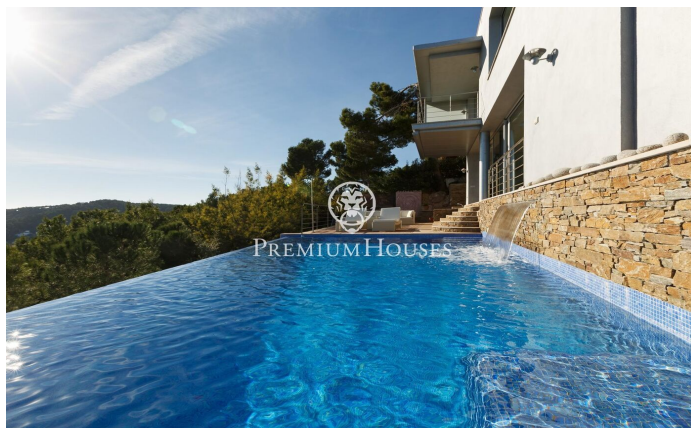

Maison à vendre avec vues impressionnantes sur la mer à Tamariu

Ref: PH103256

Palafrugell / Costa Brava

Superbe propriété surélevée avec piscine et magnifiques vues sur la mer à Tamariu. Située sur la côte tranquille d'Aigua Xelida, un site du patrimoine naturel protégé par l'UNESCO, cette impressionnante villa offre un cadre paisible, à seulement 15 minutes à pied de la plage. Située dans le charmant village de pêcheurs de Palafrugell, la propriété jouit d'un emplacement privilégié à flanc de colline offrant des vues panoramiques sur la mer depuis sa position à environ 600 mètres de la côte et 100 mètres au-dessus du niveau de la mer. Cette propriété exceptionnelle, méticuleusement reconstruite par ses propriétaires actuels, occupe un terrain de 967 m² orienté au sud. La terrasse spacieuse est agrémentée d'une magnifique piscine à débordement avec cascade et solarium. Adjacent à la terrasse se trouve un magnifique barbecue en pierre complété par une salle à manger d'été. Comprenant quatre étages reliés entre eux par un ascenseur interne et un impressionnant escalier en colimaçon en fer forgé, cette propriété offre une généreuse surface habitable de 480 m². Le rez-de-chaussée situé au niveau inférieur est parfaitement intégré à la terrasse et à la piscine grâce à de grandes fenêtres allant du sol au plafond. Un magnifique v...

1.470.000 €

432 m²
4 Chambres
5 Salles de bain
967 m² complot
Piscine
Chauffage
Vues à la mer
Arrière-cour
Ascenseur
Parking
Placards intégrés

Pour plus d'informations ou pour planifier un rendez-vous

Tel: +34 93 760 12 34