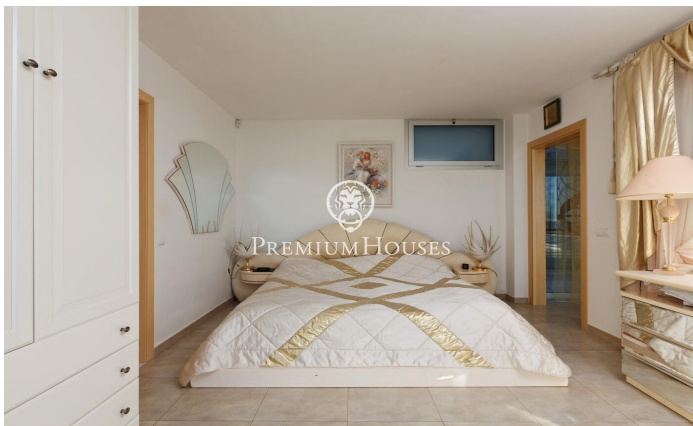

Pour plus d'informations ou pour planifier un rendez-vous

Tel: +34 93 760 12 34

info@premiumhouses.com

www.premiumhouses.es