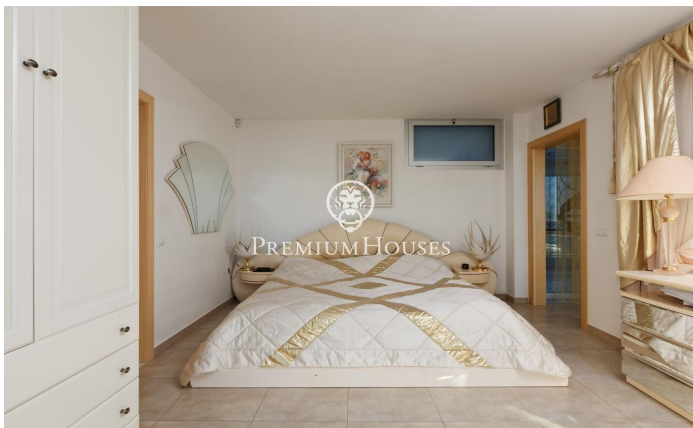

Maison à vendre avec vues impressionnantes sur la mer à Tamariu

Ref: PH103256

Palafrugell / Costa Brava

Superbe propriété surélevée avec piscine et magnifiques vues sur la mer à Tamariu. Située sur la côte tranquille d'Aigua Xelida, un site du patrimoine naturel protégé par l'UNESCO, cette impressionnante villa offre un cadre paisible, à seulement 15 minutes à pied de la plage. Située dans le charmant village de pêcheurs de Palafrugell, la propriété jouit d'un emplacement privilégié à flanc de colline offrant des vues panoramiques sur la mer depuis sa position à environ 600 mètres de la côte et 100 mètres au-dessus du niveau de la mer. Cette propriété exceptionnelle, méticuleusement reconstruite par ses propriétaires actuels, occupe un terrain de 967 m² orienté au sud. La terrasse spacieuse est agrémentée d'une magnifique piscine à débordement avec cascade et solarium. Adjacent à la terrasse se trouve un magnifique barbecue en pierre complété par une salle à manger d'été. Comprenant quatre étages reliés entre eux par un ascenseur interne et un impressionnant escalier en colimaçon en fer forgé, cette propriété offre une généreuse surface habitable de 480 m². Le rez-de-chaussée situé au niveau inférieur est parfaitement intégré à la terrasse et à la piscine grâce à de grandes fenêtres allant du sol au plafond. Un magnifique v...

1.470.000 €

432 m²
4 Chambres
5 Salles de bain
967 m² complot
Piscine
Chauffage
Vues à la mer
Arrière-cour
Ascenseur
Parking
Placards intégrés

Pour plus d'informations ou pour planifier un rendez-vous

Tel: +34 93 760 12 34