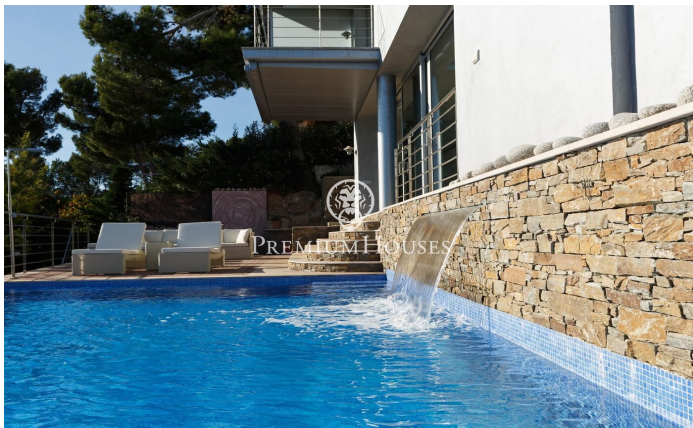

Maison à vendre avec vues impressionnantes sur la mer à Tamariu

Ref: PH103256

Palafrugell / Costa Brava

Superbe propriété surélevée avec piscine et magnifiques vues sur la mer à Tamariu. Située sur la côte tranquille d'Aigua Xelida, un site du patrimoine naturel protégé par l'UNESCO, cette impressionnante villa offre un cadre paisible, à seulement 15 minutes à pied de la plage. Située dans le charmant village de pêcheurs de Palafrugell, la propriété jouit d'un emplacement privilégié à flanc de colline offrant des vues panoramiques sur la mer depuis sa position à environ 600 mètres de la côte et 100 mètres au-dessus du niveau de la mer. Cette propriété exceptionnelle, méticuleusement reconstruite par ses propriétaires actuels, occupe un terrain de 967 m² orienté au sud. La terrasse spacieuse est agrémentée d'une magnifique piscine à débordement avec cascade et solarium. Adjacent à la terrasse se trouve un magnifique barbecue en pierre complété par une salle à manger d'été. Comprenant quatre étages reliés entre eux par un ascenseur interne et un impressionnant escalier en colimaçon en fer forgé, cette propriété offre une généreuse surface habitable de 480 m². Le rez-de-chaussée situé au niveau inférieur est parfaitement intégré à la terrasse et à la piscine grâce à de grandes fenêtres allant du sol au plafond. Un magnifique v...

1.470.000 €

432 m²
4 Chambres
5 Salles de bain
967 m² complot
Piscine
Chauffage
Vues à la mer
Arrière-cour
Ascenseur
Parking
Placards intégrés

Pour plus d'informations ou pour planifier un rendez-vous

Tel: +34 93 760 12 34