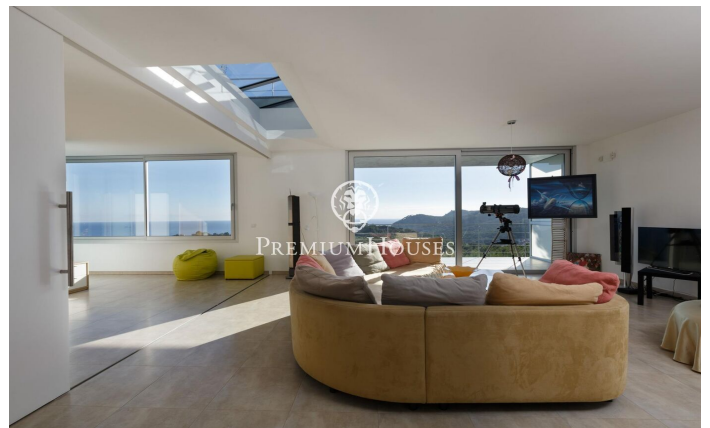

Maison à vendre avec vues impressionnantes sur la mer à Tamariu

Ref: PH103256

Palafrugell / Costa Brava

Superbe propriété surélevée avec piscine et magnifiques vues sur la mer à Tamariu. Située sur la côte tranquille d'Aigua Xelida, un site du patrimoine naturel protégé par l'UNESCO, cette impressionnante villa offre un cadre paisible, à seulement 15 minutes à pied de la plage. Située dans le charmant village de pêcheurs de Palafrugell, la propriété jouit d'un emplacement privilégié à flanc de colline offrant des vues panoramiques sur la mer depuis sa position à environ 600 mètres de la côte et 100 mètres au-dessus du niveau de la mer. Cette propriété exceptionnelle, méticuleusement reconstruite par ses propriétaires actuels, occupe un terrain de 967 m² orienté au sud. La terrasse spacieuse est agrémentée d'une magnifique piscine à débordement avec cascade et solarium. Adjacent à la terrasse se trouve un magnifique barbecue en pierre complété par une salle à manger d'été. Comprenant quatre étages reliés entre eux par un ascenseur interne et un impressionnant escalier en colimaçon en fer forgé, cette propriété offre une généreuse surface habitable de 480 m². Le rez-de-chaussée situé au niveau inférieur est parfaitement intégré à la terrasse et à la piscine grâce à de grandes fenêtres allant du sol au plafond. Un magnifique v...

1.470.000 €

432 m²
4 Chambres
5 Salles de bain
967 m² complot
Piscine
Chauffage
Vues à la mer
Arrière-cour
Ascenseur
Parking
Placards intégrés

Pour plus d'informations ou pour planifier un rendez-vous

Tel: +34 93 760 12 34