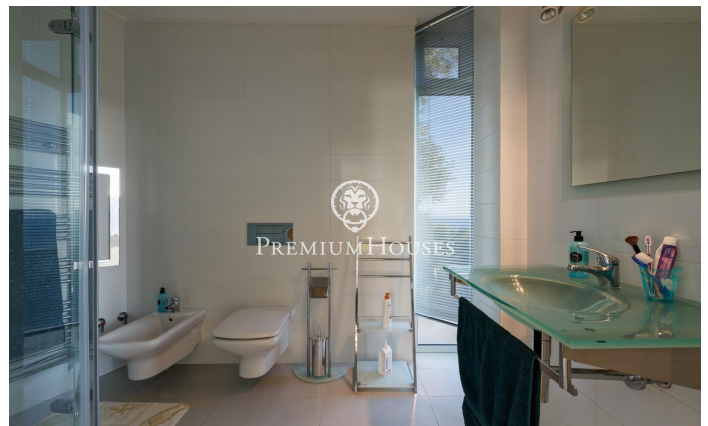

### **Palafrugell / Costa Brava**

Superbe propriété surélevée avec piscine et magnifiques vues sur la mer à Tamariu. Située sur la côte tranquille d'Aigua Xelida, un site du patrimoine naturel protégé par l'UNESCO, cette impressionnante villa offre un cadre paisible, à seulement 15 minutes à pied de la plage. Située dans le charmant village de pêcheurs de Palafrugell, la propriété jouit d'un emplacement privilégié à flanc de colline offrant des vues panoramiques sur la mer depuis sa position à environ 600 mètres de la côte et 100 mètres au-dessus du niveau de la mer. Cette propriété exceptionnelle, méticuleusement reconstruite par ses propriétaires actuels, occupe un terrain de 967 m<sup>2</sup> orienté au sud. La terrasse spacieuse est agrémentée d'une magnifique piscine à débordement avec cascade et solarium. Adjacent à la terrasse se trouve un magnifique barbecue en pierre complété par une salle à manger d'été. Comprenant quatre étages reliés entre eux par un ascenseur interne et un impressionnant escalier en colimaçon en fer forgé, cette propriété offre une généreuse surface habitable de 480 m<sup>2</sup>. Le rez-de-chaussée situé au niveau inférieur est parfaitement intégré à la terrasse et à la piscine grâce à de grandes fenêtres allant du sol au plafond. Un magnifique v...

**1.470.000 €**

432 m<sup>2</sup>  
4 Chambres  
5 Salles de bain  
967 m<sup>2</sup> complot  
Piscine  
Chauffage  
Vues à la mer  
Arrière-cour  
Ascenseur  
Parking  
Placards intégrés

Pour plus d'informations ou pour planifier un rendez-vous