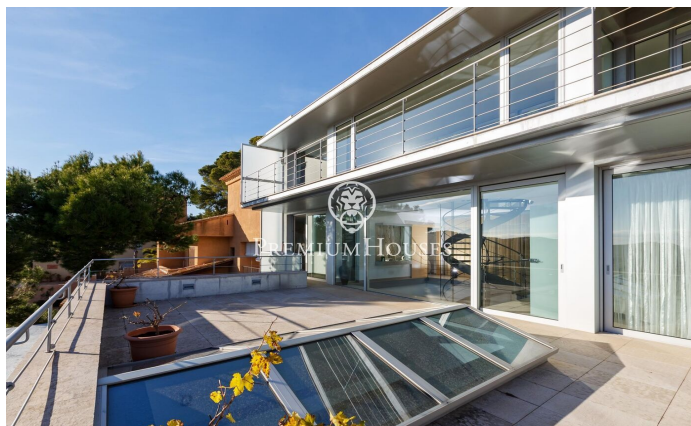

Maison à vendre avec vues impressionnantes sur la mer à Tamariu

Ref: PH103256

Palafrugell / Costa Brava

Superbe propriété surélevée avec piscine et magnifiques vues sur la mer à Tamariu. Située sur la côte tranquille d'Aigua Xelida, un site du patrimoine naturel protégé par l'UNESCO, cette impressionnante villa offre un cadre paisible, à seulement 15 minutes à pied de la plage. Située dans le charmant village de pêcheurs de Palafrugell, la propriété jouit d'un emplacement privilégié à flanc de colline offrant des vues panoramiques sur la mer depuis sa position à environ 600 mètres de la côte et 100 mètres au-dessus du niveau de la mer. Cette propriété exceptionnelle, méticuleusement reconstruite par ses propriétaires actuels, occupe un terrain de 967 m² orienté au sud. La terrasse spacieuse est agrémentée d'une magnifique piscine à débordement avec cascade et solarium. Adjacent à la terrasse se trouve un magnifique barbecue en pierre complété par une salle à manger d'été. Comprenant quatre étages reliés entre eux par un ascenseur interne et un impressionnant escalier en colimaçon en fer forgé, cette propriété offre une généreuse surface habitable de 480 m². Le rez-de-chaussée situé au niveau inférieur est parfaitement intégré à la terrasse et à la piscine grâce à de grandes fenêtres allant du sol au plafond. Un magnifique v...

1.470.000 €

432 m²
4 Chambres
5 Salles de bain
967 m² complot
Piscine
Chauffage
Vues à la mer
Arrière-cour
Ascenseur
Parking
Placards intégrés

Pour plus d'informations ou pour planifier un rendez-vous

Tel: +34 93 760 12 34