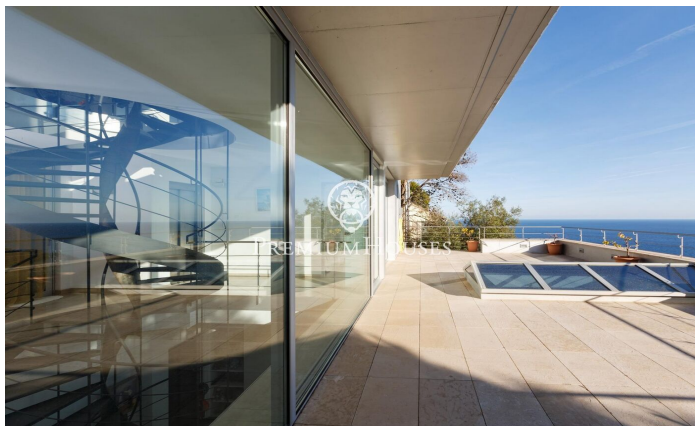

Maison à vendre avec vues impressionnantes sur la mer à Tamariu

Ref: PH103115

Palafrugell / Costa Brava

Superbe propriété surélevée avec piscine et magnifiques vues sur la mer à Tamariu. Située sur la côte tranquille d'Aigua Xelida, un site du patrimoine naturel protégé par l'UNESCO, cette impressionnante villa offre un cadre paisible, à seulement 15 minutes à pied de la plage. Située dans le charmant village de pêcheurs de Palafrugell, la propriété jouit d'un emplacement privilégié à flanc de colline offrant des vues panoramiques sur la mer depuis sa position à environ 600 mètres de la côte et 100 mètres au-dessus du niveau de la mer. Cette propriété exceptionnelle, méticuleusement reconstruite par ses propriétaires actuels, occupe un terrain de 967 m² orienté au sud. La terrasse spacieuse est agrémentée d'une magnifique piscine à débordement avec cascade et solarium. Adjacent à la terrasse se trouve un magnifique barbecue en pierre complété par une salle à manger d'été. Comprenant quatre étages reliés entre eux par un ascenseur interne et un impressionnant escalier en colimaçon en fer forgé, cette propriété offre une généreuse surface habitable de 480 m². Le rez-de-chaussée situé au niveau inférieur est parfaitement intégré à la terrasse et à la piscine grâce à de grandes fenêtres allant du sol au plafond. Un magnifique v...

1.590.000 €

432 m²
4 Chambres
5 Salles de bain
967 m² complot
Piscine
Chauffage
Vues à la mer
Arrière-cour
Ascenseur
Parking
Placards intégrés

Pour plus d'informations ou pour planifier un rendez-vous

Tel: +34 93 760 12 34