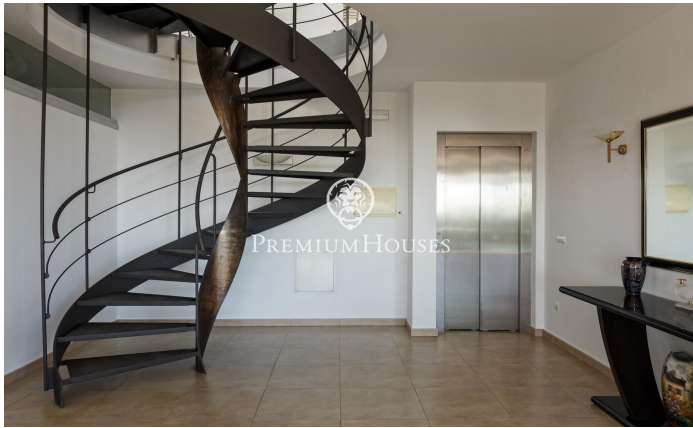

Pour plus d'informations ou pour planifier un rendez-vous

Tel: +34 93 760 12 34

info@premiumhouses.com

www.premiumhouses.es