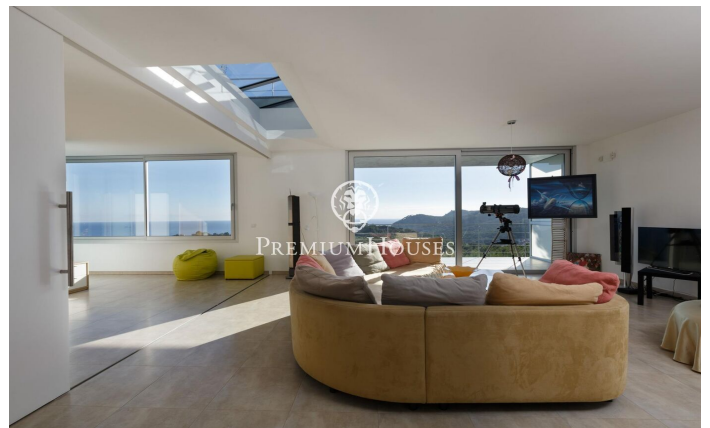

Maison à vendre avec vues impressionnantes sur la mer à Tamariu

Ref: PH103115

Palafrugell / Costa Brava

Superbe propriété surélevée avec piscine et magnifiques vues sur la mer à Tamariu. Située sur la côte tranquille d'Aigua Xelida, un site du patrimoine naturel protégé par l'UNESCO, cette impressionnante villa offre un cadre paisible, à seulement 15 minutes à pied de la plage. Située dans le charmant village de pêcheurs de Palafrugell, la propriété jouit d'un emplacement privilégié à flanc de colline offrant des vues panoramiques sur la mer depuis sa position à environ 600 mètres de la côte et 100 mètres au-dessus du niveau de la mer. Cette propriété exceptionnelle, méticuleusement reconstruite par ses propriétaires actuels, occupe un terrain de 967 m² orienté au sud. La terrasse spacieuse est agrémentée d'une magnifique piscine à débordement avec cascade et solarium. Adjacent à la terrasse se trouve un magnifique barbecue en pierre complété par une salle à manger d'été. Comprenant quatre étages reliés entre eux par un ascenseur interne et un impressionnant escalier en colimaçon en fer forgé, cette propriété offre une généreuse surface habitable de 480 m². Le rez-de-chaussée situé au niveau inférieur est parfaitement intégré à la terrasse et à la piscine grâce à de grandes fenêtres allant du sol au plafond. Un magnifique v...

1.590.000 €

432 m²
4 Chambres
5 Salles de bain
967 m² complot
Piscine
Chauffage
Vues à la mer
Arrière-cour
Ascenseur
Parking
Placards intégrés

Pour plus d'informations ou pour planifier un rendez-vous

Tel: +34 93 760 12 34