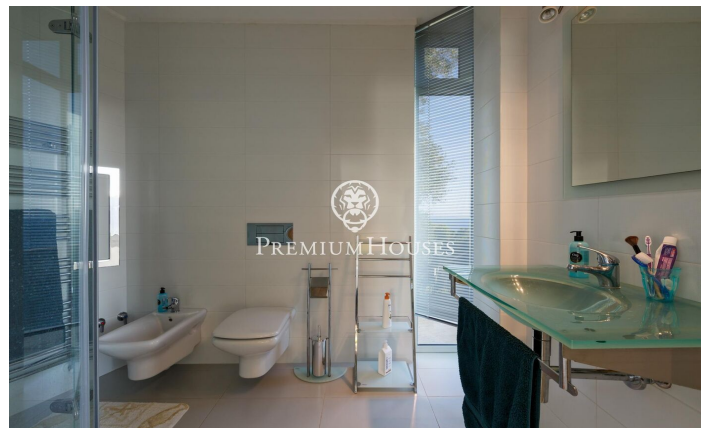

Maison à vendre avec vues impressionnantes sur la mer à Tamariu

Ref: PH103115

Palafrugell / Costa Brava

Superbe propriété surélevée avec piscine et magnifiques vues sur la mer à Tamariu. Située sur la côte tranquille d'Aigua Xelida, un site du patrimoine naturel protégé par l'UNESCO, cette impressionnante villa offre un cadre paisible, à seulement 15 minutes à pied de la plage. Située dans le charmant village de pêcheurs de Palafrugell, la propriété jouit d'un emplacement privilégié à flanc de colline offrant des vues panoramiques sur la mer depuis sa position à environ 600 mètres de la côte et 100 mètres au-dessus du niveau de la mer. Cette propriété exceptionnelle, méticuleusement reconstruite par ses propriétaires actuels, occupe un terrain de 967 m² orienté au sud. La terrasse spacieuse est agrémentée d'une magnifique piscine à débordement avec cascade et solarium. Adjacent à la terrasse se trouve un magnifique barbecue en pierre complété par une salle à manger d'été. Comprenant quatre étages reliés entre eux par un ascenseur interne et un impressionnant escalier en colimaçon en fer forgé, cette propriété offre une généreuse surface habitable de 480 m². Le rez-de-chaussée situé au niveau inférieur est parfaitement intégré à la terrasse et à la piscine grâce à de grandes fenêtres allant du sol au plafond. Un magnifique v...

1.590.000 €

432 m²
4 Chambres
5 Salles de bain
967 m² complot
Piscine
Chauffage
Vues à la mer
Arrière-cour
Ascenseur
Parking
Placards intégrés

Pour plus d'informations ou pour planifier un rendez-vous

Tel: +34 93 760 12 34