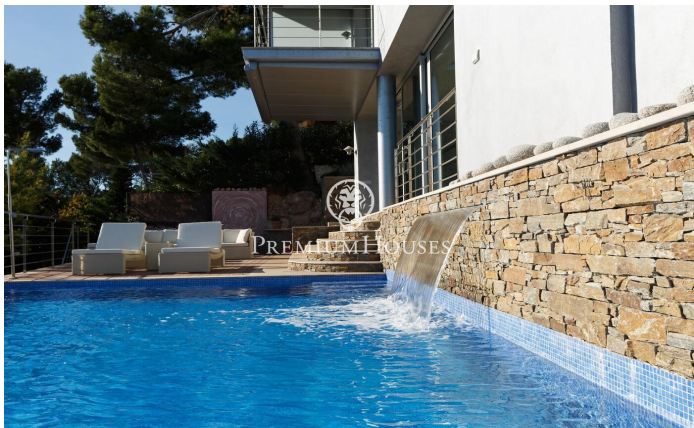

Maison à vendre avec vues impressionnantes sur la mer à Tamariu

Ref: PH103115

Palafrugell / Costa Brava

Superbe propriété surélevée avec piscine et magnifiques vues sur la mer à Tamariu. Située sur la côte tranquille d'Aigua Xelida, un site du patrimoine naturel protégé par l'UNESCO, cette impressionnante villa offre un cadre paisible, à seulement 15 minutes à pied de la plage. Située dans le charmant village de pêcheurs de Palafrugell, la propriété jouit d'un emplacement privilégié à flanc de colline offrant des vues panoramiques sur la mer depuis sa position à environ 600 mètres de la côte et 100 mètres au-dessus du niveau de la mer. Cette propriété exceptionnelle, méticuleusement reconstruite par ses propriétaires actuels, occupe un terrain de 967 m² orienté au sud. La terrasse spacieuse est agrémentée d'une magnifique piscine à débordement avec cascade et solarium. Adjacent à la terrasse se trouve un magnifique barbecue en pierre complété par une salle à manger d'été. Comprenant quatre étages reliés entre eux par un ascenseur interne et un impressionnant escalier en colimaçon en fer forgé, cette propriété offre une généreuse surface habitable de 480 m². Le rez-de-chaussée situé au niveau inférieur est parfaitement intégré à la terrasse et à la piscine grâce à de grandes fenêtres allant du sol au plafond. Un magnifique v...

1.590.000 €

432 m²
4 Chambres
5 Salles de bain
967 m² complot
Piscine
Chauffage
Vues à la mer
Arrière-cour
Ascenseur
Parking
Placards intégrés

Pour plus d'informations ou pour planifier un rendez-vous

Tel: +34 93 760 12 34