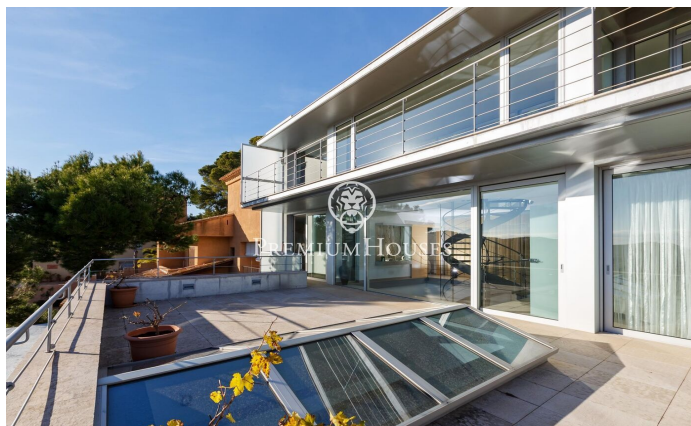

Maison à vendre avec vues impressionnantes sur la mer à Tamariu

Ref: PH103115

Palafrugell / Costa Brava

Superbe propriété surélevée avec piscine et magnifiques vues sur la mer à Tamariu. Située sur la côte tranquille d'Aigua Xelida, un site du patrimoine naturel protégé par l'UNESCO, cette impressionnante villa offre un cadre paisible, à seulement 15 minutes à pied de la plage. Située dans le charmant village de pêcheurs de Palafrugell, la propriété jouit d'un emplacement privilégié à flanc de colline offrant des vues panoramiques sur la mer depuis sa position à environ 600 mètres de la côte et 100 mètres au-dessus du niveau de la mer. Cette propriété exceptionnelle, méticuleusement reconstruite par ses propriétaires actuels, occupe un terrain de 967 m² orienté au sud. La terrasse spacieuse est agrémentée d'une magnifique piscine à débordement avec cascade et solarium. Adjacent à la terrasse se trouve un magnifique barbecue en pierre complété par une salle à manger d'été. Comprenant quatre étages reliés entre eux par un ascenseur interne et un impressionnant escalier en colimaçon en fer forgé, cette propriété offre une généreuse surface habitable de 480 m². Le rez-de-chaussée situé au niveau inférieur est parfaitement intégré à la terrasse et à la piscine grâce à de grandes fenêtres allant du sol au plafond. Un magnifique v...

1.590.000 €

432 m²
4 Chambres
5 Salles de bain
967 m² complot
Piscine
Chauffage
Vues à la mer
Arrière-cour
Ascenseur
Parking
Placards intégrés

Pour plus d'informations ou pour planifier un rendez-vous

Tel: +34 93 760 12 34