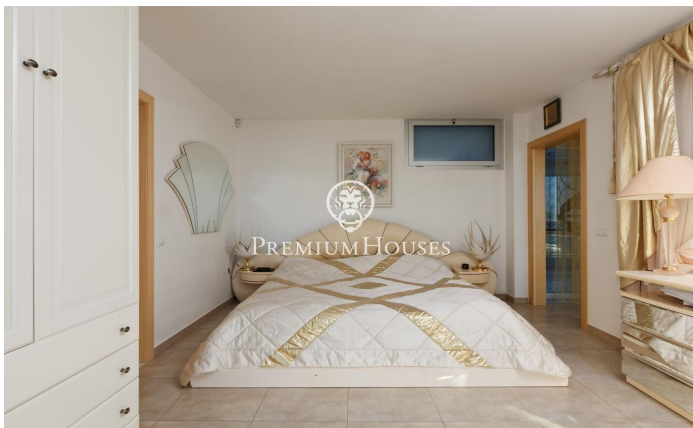

Maison à vendre avec vues impressionnantes sur la mer à Tamariu

Ref: PH103115

Palafrugell / Costa Brava

Superbe propriété surélevée avec piscine et magnifiques vues sur la mer à Tamariu. Située sur la côte tranquille d'Aigua Xelida, un site du patrimoine naturel protégé par l'UNESCO, cette impressionnante villa offre un cadre paisible, à seulement 15 minutes à pied de la plage. Située dans le charmant village de pêcheurs de Palafrugell, la propriété jouit d'un emplacement privilégié à flanc de colline offrant des vues panoramiques sur la mer depuis sa position à environ 600 mètres de la côte et 100 mètres au-dessus du niveau de la mer. Cette propriété exceptionnelle, méticuleusement reconstruite par ses propriétaires actuels, occupe un terrain de 967 m² orienté au sud. La terrasse spacieuse est agrémentée d'une magnifique piscine à débordement avec cascade et solarium. Adjacent à la terrasse se trouve un magnifique barbecue en pierre complété par une salle à manger d'été. Comprenant quatre étages reliés entre eux par un ascenseur interne et un impressionnant escalier en colimaçon en fer forgé, cette propriété offre une généreuse surface habitable de 480 m². Le rez-de-chaussée situé au niveau inférieur est parfaitement intégré à la terrasse et à la piscine grâce à de grandes fenêtres allant du sol au plafond. Un magnifique v...

1.590.000 €

432 m²
4 Chambres
5 Salles de bain
967 m² complot
Piscine
Chauffage
Vues à la mer
Arrière-cour
Ascenseur
Parking
Placards intégrés

Pour plus d'informations ou pour planifier un rendez-vous

Tel: +34 93 760 12 34