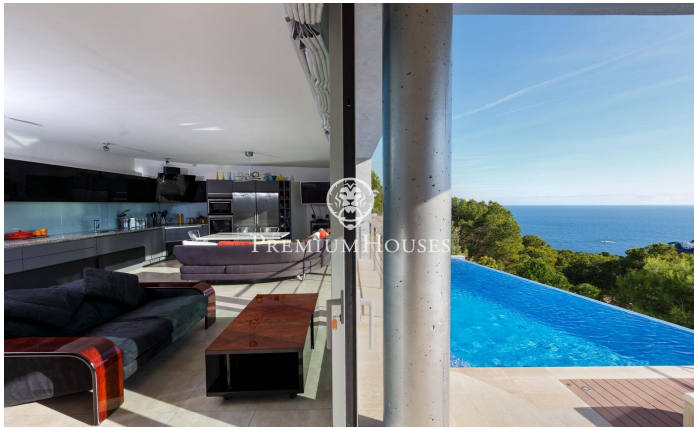

Maison à vendre avec vues impressionnantes sur la mer à Tamariu

Ref: PH103115

Palafrugell / Costa Brava

Superbe propriété surélevée avec piscine et magnifiques vues sur la mer à Tamariu. Située sur la côte tranquille d'Aigua Xelida, un site du patrimoine naturel protégé par l'UNESCO, cette impressionnante villa offre un cadre paisible, à seulement 15 minutes à pied de la plage. Située dans le charmant village de pêcheurs de Palafrugell, la propriété jouit d'un emplacement privilégié à flanc de colline offrant des vues panoramiques sur la mer depuis sa position à environ 600 mètres de la côte et 100 mètres au-dessus du niveau de la mer. Cette propriété exceptionnelle, méticuleusement reconstruite par ses propriétaires actuels, occupe un terrain de 967 m² orienté au sud. La terrasse spacieuse est agrémentée d'une magnifique piscine à débordement avec cascade et solarium. Adjacent à la terrasse se trouve un magnifique barbecue en pierre complété par une salle à manger d'été. Comprenant quatre étages reliés entre eux par un ascenseur interne et un impressionnant escalier en colimaçon en fer forgé, cette propriété offre une généreuse surface habitable de 480 m². Le rez-de-chaussée situé au niveau inférieur est parfaitement intégré à la terrasse et à la piscine grâce à de grandes fenêtres allant du sol au plafond. Un magnifique v...

1.590.000 €

432 m²
4 Chambres
5 Salles de bain
967 m² complot
Piscine
Chauffage
Vues à la mer
Arrière-cour
Ascenseur
Parking
Placards intégrés

Pour plus d'informations ou pour planifier un rendez-vous

Tel: +34 93 760 12 34