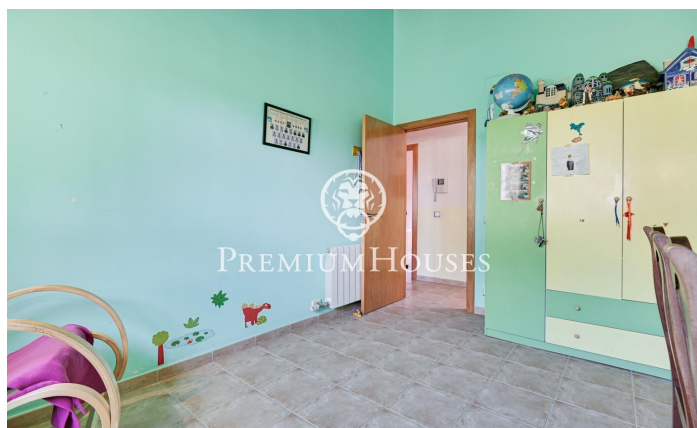

Pour plus d'informations ou pour planifier un rendez-vous

Tel: +34 93 798 88 99

info@premiumhouses.com

www.premiumhouses.es