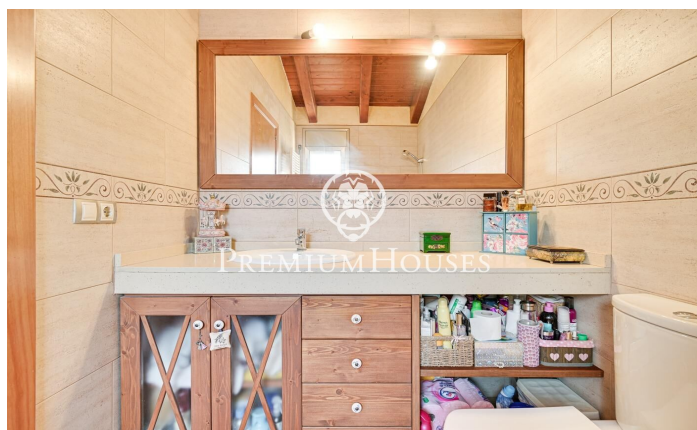

Pour plus d'informations ou pour planifier un rendez-vous

Tel: +34 93 798 88 99

info@premiumhouses.com

www.premiumhouses.es