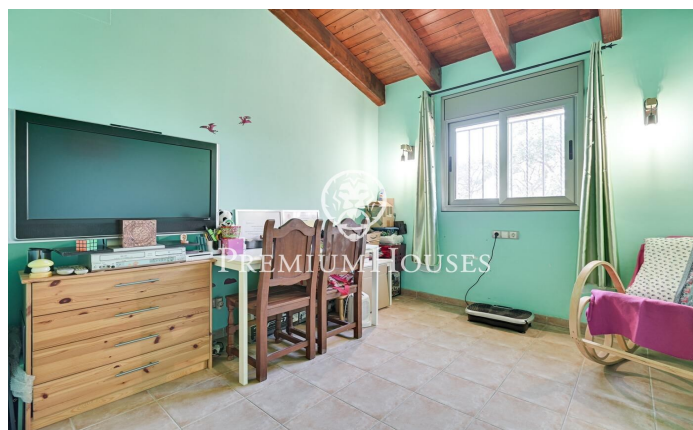

Pour plus d'informations ou pour planifier un rendez-vous

Tel: +34 93 798 88 99

info@premiumhouses.com

www.premiumhouses.es