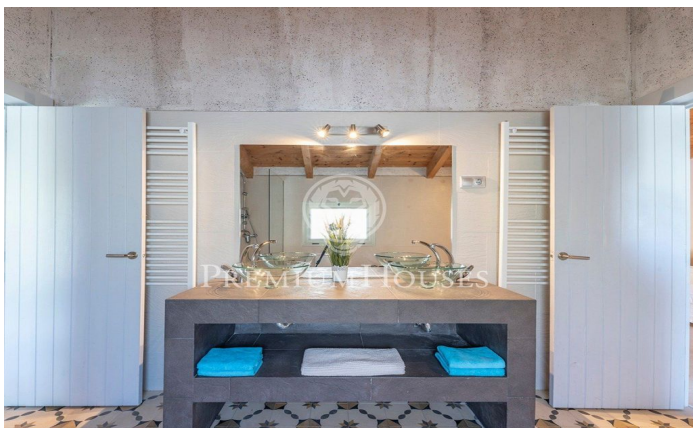

Pour plus d'informations ou pour planifier un rendez-vous

Tel: +34 93 809 72 40

sitges@premiumhouses.com

www.premiumhouses.es