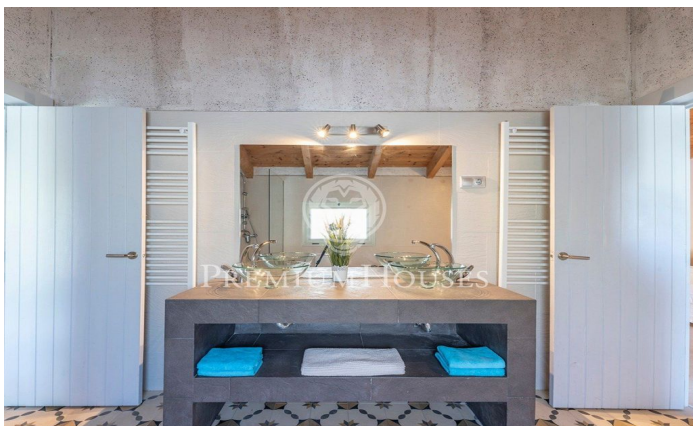

Pour plus d'informations ou pour planifier un rendez-vous

Tel: +34 93 809 72 40

sitges@premiumhouses.com

www.premiumhouses.es