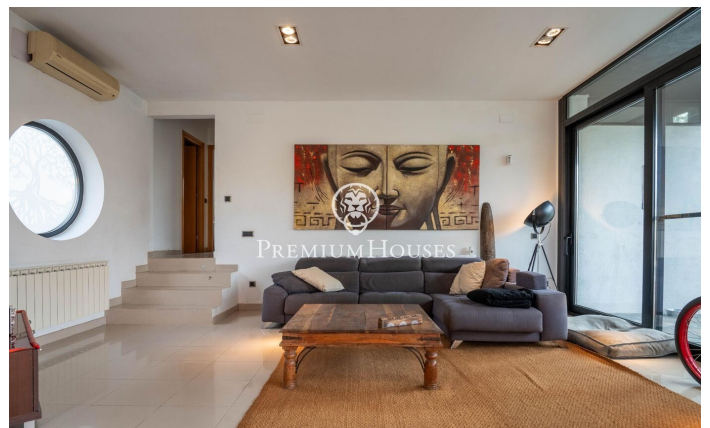

Maison individuelle avec piscine à Mas Mestre

Ref: PHS100999

Olivella / Barcelona Costa Sur

Dans le quartier Mas Mestre de Olivella, nous trouvons cette maison à quatre vents. La propriété possède sa propre piscine et son jardin. De plus, il bénéficie d'une vue dégagée sur les montagnes. La maison est divisée en deux étages. Au rez-de-chaussée, nous trouvons la zone jour qui comprend un salon-salle à manger et une cuisine-salle à manger. Depuis les deux chambres, vous pouvez accéder à la piscine avec barbecue et à l'espace détente. Au même étage, nous trouvons la zone nuit qui se compose d'une suite avec dressing et de deux chambres doubles. Ces derniers disposent d'armoires encastrées. Une salle de bain complète dessert l'étage. Au premier étage se trouve une salle polyvalente qui est actuellement utilisée comme salle de sport. La maison dispose d'une cave et d'un garage pouvant accueillir quatre voitures. La propriété est située dans le quartier Mas Mestre à Olivella. Ce quartier se caractérise par la meilleure connexion de la commune avec Sant Pere de Ribes et Sitges. Tout cela sans renoncer à une situation privilégiée par rapport au parc naturel du Garraf.

470.000 €

263 m²
3 Chambres
2 Salles de bain
845 m² complot
Piscine
CLIMATISATION
Chauffage
Vues sur la montagne
Débarras
Téléphone
Cheminée
Sécurité
Parking
Placards intégrés

Pour plus d'informations ou pour planifier un rendez-vous