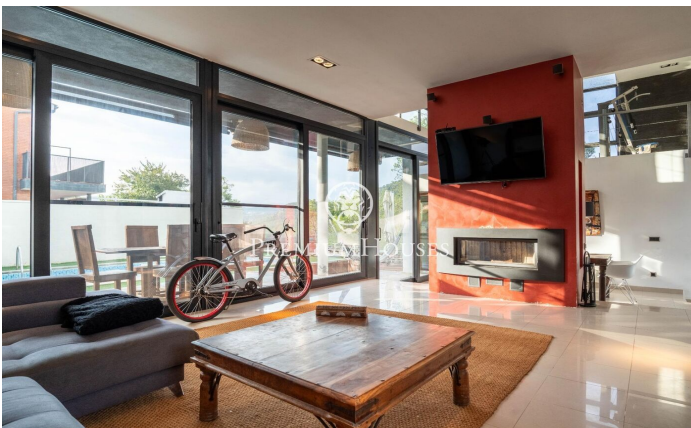

Maison individuelle avec piscine à Mas Mestre

Ref: PHS100999

Olivella / Barcelona Costa Sur

Dans le quartier Mas Mestre de Olivella, nous trouvons cette maison à quatre vents. La propriété possède sa propre piscine et son jardin. De plus, Elle bénéficie d'une vue dégagée sur les montagnes. La maison est divisée en deux étages. Au rez-de-chaussée, nous trouvons la zone jour qui comprend un salon-salle à manger et une cuisine-salle à manger. Depuis les deux chambres, vous pouvez accéder à la piscine avec barbecue et à l'espace détente. Au même étage, nous trouvons la zone nuit qui se compose d'une suite avec dressing et de deux chambres doubles. Ces derniers disposent d'armoires encastrées. Une salle de bain complète dessert l'étage. Au premier étage se trouve une salle polyvalente qui est actuellement utilisée comme salle de sport. La maison dispose d'une cave et d'un garage pouvant accueillir quatre voitures. La propriété est située dans le quartier Mas Mestre à Olivella. Ce quartier se caractérise par la meilleure connexion de la commune avec Sant Pere de Ribes et Sitges. Tout cela sans renoncer à une situation privilégiée par rapport au parc naturel du Garraf.

470.000 €

263 m²
3 Chambres
2 Salles de bain
845 m² complot
Piscine
CLIMATISATION
Chauffage
Vues sur la montagne
Débaras
Téléphone
Cheminée
Sécurité
Parking
Placards intégrés

Pour plus d'informations ou pour planifier un rendez-vous