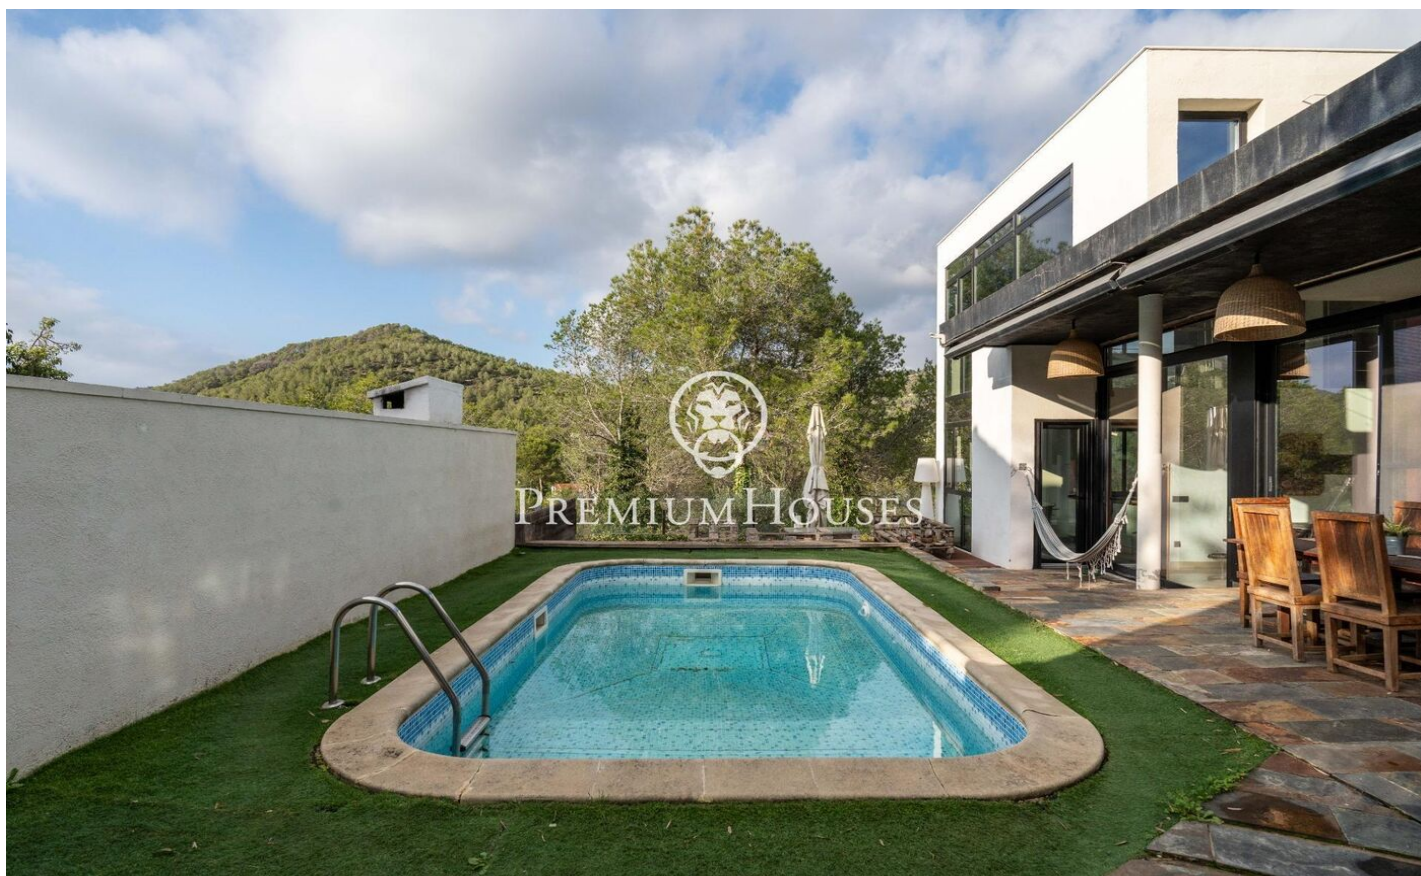

Maison individuelle avec piscine à Mas Mestre

Ref: PHS100999

Olivella / Barcelona Costa Sur

Dans le quartier Mas Mestre de Olivella, nous trouvons cette maison à quatre vents. La propriété possède sa propre piscine et son jardin. De plus, Elle bénéficie d'une vue dégagée sur les montagnes. La maison est divisée en deux étages. Au rez-de-chaussée, nous trouvons la zone jour qui comprend un salon-salle à manger et une cuisine-salle à manger. Depuis les deux chambres, vous pouvez accéder à la piscine avec barbecue et à l'espace détente. Au même étage, nous trouvons la zone nuit qui se compose d'une suite avec dressing et de deux chambres doubles. Ces derniers disposent d'armoires encastrées. Une salle de bain complète dessert l'étage. Au premier étage se trouve une salle polyvalente qui est actuellement utilisée comme salle de sport. La maison dispose d'une cave et d'un garage pouvant accueillir quatre voitures. La propriété est située dans le quartier Mas Mestre à Olivella. Ce quartier se caractérise par la meilleure connexion de la commune avec Sant Pere de Ribes et Sitges. Tout cela sans renoncer à une situation privilégiée par rapport au parc naturel du Garraf.

470.000 €

263 m²
3 Chambres
2 Salles de bain
845 m² complot
Piscine
CLIMATISATION
Chauffage
Vues sur la montagne
Débarras
Téléphone
Cheminée
Sécurité
Parking
Placards intégrés

Pour plus d'informations ou pour planifier un rendez-vous