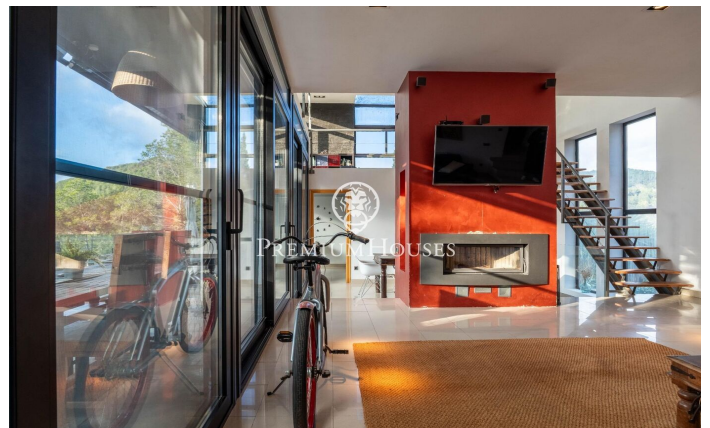

Maison individuelle avec piscine à Mas Mestre

Ref: PHS100999

Olivella / Barcelona Costa Sur

Dans le quartier Mas Mestre de Olivella, nous trouvons cette maison à quatre vents. La propriété possède sa propre piscine et son jardin. De plus, Elle bénéficie d'une vue dégagée sur les montagnes. La maison est divisée en deux étages. Au rez-de-chaussée, nous trouvons la zone jour qui comprend un salon-salle à manger et une cuisine-salle à manger. Depuis les deux chambres, vous pouvez accéder à la piscine avec barbecue et à l'espace détente. Au même étage, nous trouvons la zone nuit qui se compose d'une suite avec dressing et de deux chambres doubles. Ces derniers disposent d'armoires encastrées. Une salle de bain complète dessert l'étage. Au premier étage se trouve une salle polyvalente qui est actuellement utilisée comme salle de sport. La maison dispose d'une cave et d'un garage pouvant accueillir quatre voitures. La propriété est située dans le quartier Mas Mestre à Olivella. Ce quartier se caractérise par la meilleure connexion de la commune avec Sant Pere de Ribes et Sitges. Tout cela sans renoncer à une situation privilégiée par rapport au parc naturel du Garraf.

470.000 €

263 m²
3 Chambres
2 Salles de bain
845 m² complot
Piscine
CLIMATISATION
Chauffage
Vues sur la montagne
Débaras
Téléphone
Cheminée
Sécurité
Parking
Placards intégrés

Pour plus d'informations ou pour planifier un rendez-vous