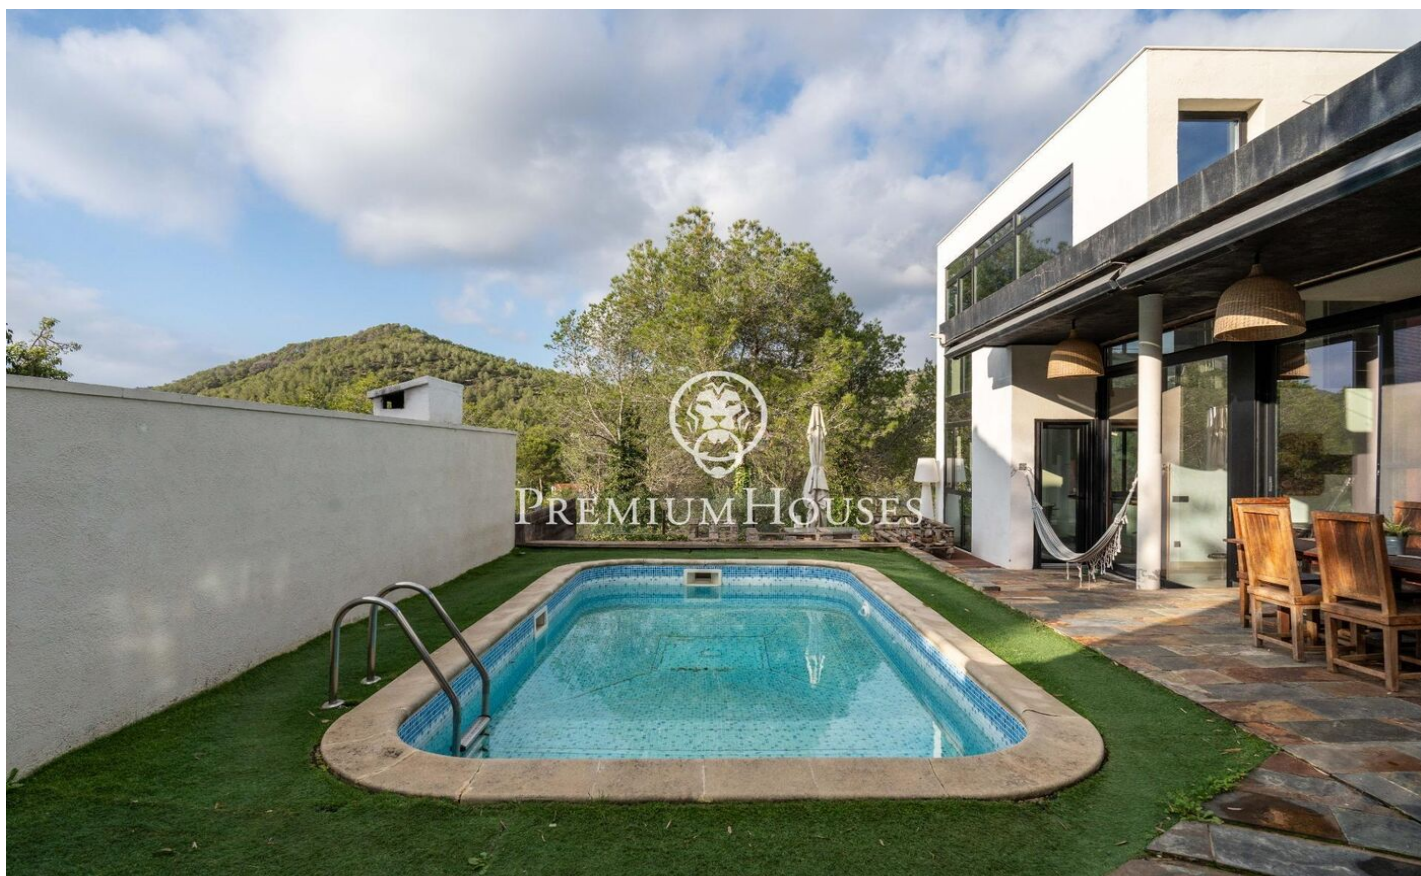

Maison individuelle avec piscine à Mas Mestre

Ref: PHS100999

Olivella / Barcelona Costa Sur

Dans le quartier Mas Mestre de Olivella, nous trouvons cette maison à quatre vents. La propriété possède sa propre piscine et son jardin. De plus, il bénéficie d'une vue dégagée sur les montagnes. La maison est divisée en deux étages. Au rez-de-chaussée, nous trouvons la zone jour qui comprend un salon-salle à manger et une cuisine-salle à manger. Depuis les deux chambres, vous pouvez accéder à la piscine avec barbecue et à l'espace détente. Au même étage, nous trouvons la zone nuit qui se compose d'une suite avec dressing et de deux chambres doubles. Ces derniers disposent d'armoires encastrées. Une salle de bain complète dessert l'étage. Au premier étage se trouve une salle polyvalente qui est actuellement utilisée comme salle de sport. La maison dispose d'une cave et d'un garage pouvant accueillir quatre voitures. La propriété est située dans le quartier Mas Mestre à Olivella. Ce quartier se caractérise par la meilleure connexion de la commune avec Sant Pere de Ribes et Sitges. Tout cela sans renoncer à une situation privilégiée par rapport au parc naturel du Garraf.

470.000 €

263 m²
3 Chambres
2 Salles de bain
845 m² complot
Piscine
CLIMATISATION
Chauffage
Vues sur la montagne
Débarras
Téléphone
Cheminée
Sécurité
Parking
Placards intégrés

Pour plus d'informations ou pour planifier un rendez-vous