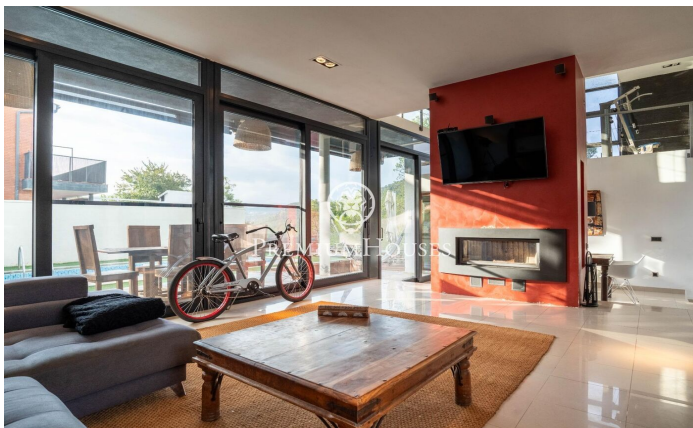

Maison individuelle avec piscine à Mas Mestre

Ref: PHS100999

Olivella / Barcelona Costa Sur

Dans le quartier Mas Mestre de Olivella, nous trouvons cette maison à quatre vents. La propriété possède sa propre piscine et son jardin. De plus, il bénéficie d'une vue dégagée sur les montagnes. La maison est divisée en deux étages. Au rez-de-chaussée, nous trouvons la zone jour qui comprend un salon-salle à manger et une cuisine-salle à manger. Depuis les deux chambres, vous pouvez accéder à la piscine avec barbecue et à l'espace détente. Au même étage, nous trouvons la zone nuit qui se compose d'une suite avec dressing et de deux chambres doubles. Ces derniers disposent d'armoires encastrées. Une salle de bain complète dessert l'étage. Au premier étage se trouve une salle polyvalente qui est actuellement utilisée comme salle de sport. La maison dispose d'une cave et d'un garage pouvant accueillir quatre voitures. La propriété est située dans le quartier Mas Mestre à Olivella. Ce quartier se caractérise par la meilleure connexion de la commune avec Sant Pere de Ribes et Sitges. Tout cela sans renoncer à une situation privilégiée par rapport au parc naturel du Garraf.

470.000 €

263 m²
3 Chambres
2 Salles de bain
845 m² complot
Piscine
CLIMATISATION
Chauffage
Vues sur la montagne
Débarras
Téléphone
Cheminée
Sécurité
Parking
Placards intégrés

Pour plus d'informations ou pour planifier un rendez-vous