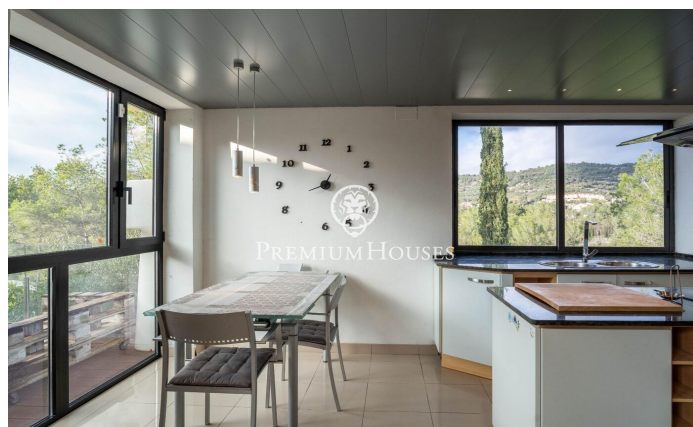

Pour plus d'informations ou pour planifier un rendez-vous

Tel: +34 93 809 72 40

sitges@premiumhouses.com

www.premiumhouses.es