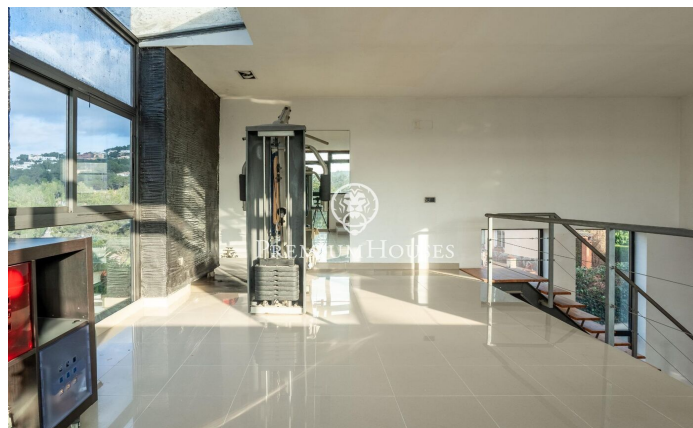

Pour plus d'informations ou pour planifier un rendez-vous

Tel: +34 93 809 72 40

sitges@premiumhouses.com

www.premiumhouses.es