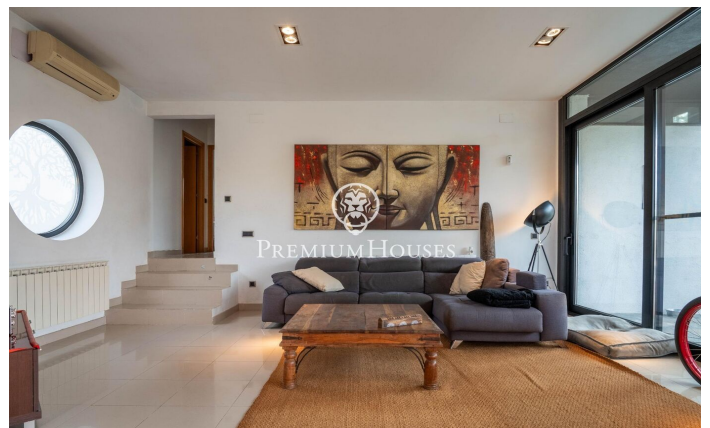

Maison individuelle avec piscine à Mas Mestre

Ref: PHS100999

Olivella / Barcelona Costa Sur

Dans le quartier Mas Mestre de Olivella, nous trouvons cette maison à quatre vents. La propriété possède sa propre piscine et son jardin. De plus, Elle bénéficie d'une vue dégagée sur les montagnes. La maison est divisée en deux étages. Au rez-de-chaussée, nous trouvons la zone jour qui comprend un salon-salle à manger et une cuisine-salle à manger. Depuis les deux chambres, vous pouvez accéder à la piscine avec barbecue et à l'espace détente. Au même étage, nous trouvons la zone nuit qui se compose d'une suite avec dressing et de deux chambres doubles. Ces derniers disposent d'armoires encastrées. Une salle de bain complète dessert l'étage. Au premier étage se trouve une salle polyvalente qui est actuellement utilisée comme salle de sport. La maison dispose d'une cave et d'un garage pouvant accueillir quatre voitures. La propriété est située dans le quartier Mas Mestre à Olivella. Ce quartier se caractérise par la meilleure connexion de la commune avec Sant Pere de Ribes et Sitges. Tout cela sans renoncer à une situation privilégiée par rapport au parc naturel du Garraf.

470.000 €

263 m²
3 Chambres
2 Salles de bain
845 m² complot
Piscine
CLIMATISATION
Chauffage
Vues sur la montagne
Débarras
Téléphone
Cheminée
Sécurité
Parking
Placards intégrés

Pour plus d'informations ou pour planifier un rendez-vous