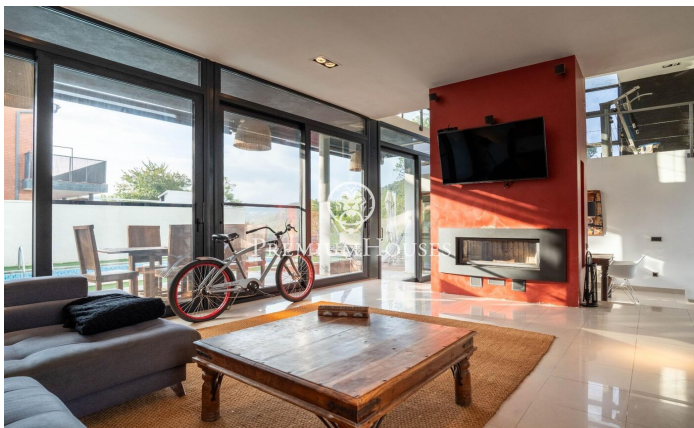

Maison individuelle avec piscine à Mas Mestre

Ref: PHS100999

Olivella / Barcelona Costa Sur

Dans le quartier Mas Mestre de Olivella, nous trouvons cette maison à quatre vents. La propriété possède sa propre piscine et son jardin. De plus, Elle bénéficie d'une vue dégagée sur les montagnes. La maison est divisée en deux étages. Au rez-de-chaussée, nous trouvons la zone jour qui comprend un salon-salle à manger et une cuisine-salle à manger. Depuis les deux chambres, vous pouvez accéder à la piscine avec barbecue et à l'espace détente. Au même étage, nous trouvons la zone nuit qui se compose d'une suite avec dressing et de deux chambres doubles. Ces derniers disposent d'armoires encastrées. Une salle de bain complète dessert l'étage. Au premier étage se trouve une salle polyvalente qui est actuellement utilisée comme salle de sport. La maison dispose d'une cave et d'un garage pouvant accueillir quatre voitures. La propriété est située dans le quartier Mas Mestre à Olivella. Ce quartier se caractérise par la meilleure connexion de la commune avec Sant Pere de Ribes et Sitges. Tout cela sans renoncer à une situation privilégiée par rapport au parc naturel du Garraf.

470.000 €

263 m²
3 Chambres
2 Salles de bain
845 m² complot
Piscine
CLIMATISATION
Chauffage
Vues sur la montagne
Débarras
Téléphone
Cheminée
Sécurité
Parking
Placards intégrés

Pour plus d'informations ou pour planifier un rendez-vous