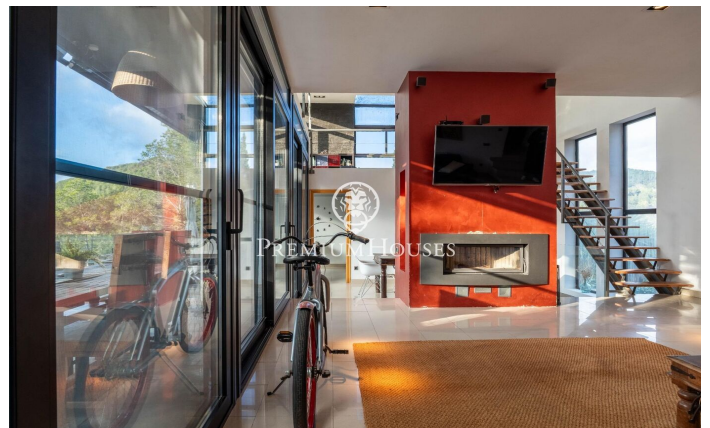

Maison individuelle avec piscine à Mas Mestre

Ref: PHS100999

Olivella / Barcelona Costa Sur

Dans le quartier Mas Mestre de Olivella, nous trouvons cette maison à quatre vents. La propriété possède sa propre piscine et son jardin. De plus, il bénéficie d'une vue dégagée sur les montagnes. La maison est divisée en deux étages. Au rez-de-chaussée, nous trouvons la zone jour qui comprend un salon-salle à manger et une cuisine-salle à manger. Depuis les deux chambres, vous pouvez accéder à la piscine avec barbecue et à l'espace détente. Au même étage, nous trouvons la zone nuit qui se compose d'une suite avec dressing et de deux chambres doubles. Ces derniers disposent d'armoires encastrées. Une salle de bain complète dessert l'étage. Au premier étage se trouve une salle polyvalente qui est actuellement utilisée comme salle de sport. La maison dispose d'une cave et d'un garage pouvant accueillir quatre voitures. La propriété est située dans le quartier Mas Mestre à Olivella. Ce quartier se caractérise par la meilleure connexion de la commune avec Sant Pere de Ribes et Sitges. Tout cela sans renoncer à une situation privilégiée par rapport au parc naturel du Garraf.

470.000 €

263 m²
3 Chambres
2 Salles de bain
845 m² complot
Piscine
CLIMATISATION
Chauffage
Vues sur la montagne
Débarras
Téléphone
Cheminée
Sécurité
Parking
Placards intégrés

Pour plus d'informations ou pour planifier un rendez-vous