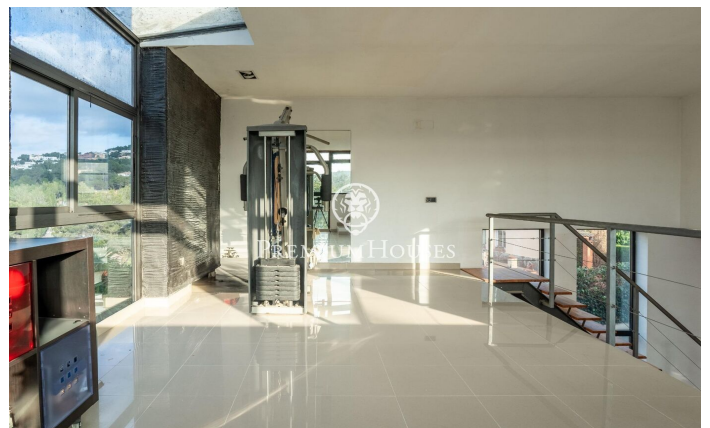

Maison individuelle avec piscine à Mas Mestre

Ref: PHS100999

Olivella / Barcelona Costa Sur

Dans le quartier Mas Mestre de Olivella, nous trouvons cette maison à quatre vents. La propriété possède sa propre piscine et son jardin. De plus, Elle bénéficie d'une vue dégagée sur les montagnes. La maison est divisée en deux étages. Au rez-de-chaussée, nous trouvons la zone jour qui comprend un salon-salle à manger et une cuisine-salle à manger. Depuis les deux chambres, vous pouvez accéder à la piscine avec barbecue et à l'espace détente. Au même étage, nous trouvons la zone nuit qui se compose d'une suite avec dressing et de deux chambres doubles. Ces derniers disposent d'armoires encastrées. Une salle de bain complète dessert l'étage. Au premier étage se trouve une salle polyvalente qui est actuellement utilisée comme salle de sport. La maison dispose d'une cave et d'un garage pouvant accueillir quatre voitures. La propriété est située dans le quartier Mas Mestre à Olivella. Ce quartier se caractérise par la meilleure connexion de la commune avec Sant Pere de Ribes et Sitges. Tout cela sans renoncer à une situation privilégiée par rapport au parc naturel du Garraf.

470.000 €

263 m²
3 Chambres
2 Salles de bain
845 m² complot
Piscine
CLIMATISATION
Chauffage
Vues sur la montagne
Débaras
Téléphone
Cheminée
Sécurité
Parking
Placards intégrés

Pour plus d'informations ou pour planifier un rendez-vous