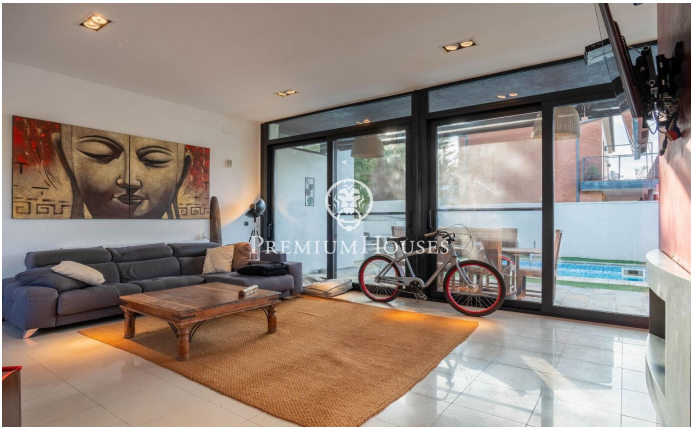

Maison individuelle avec piscine à Mas Mestre

Ref: PHS100999

Olivella / Barcelona Costa Sur

Dans le quartier Mas Mestre de Olivella, nous trouvons cette maison à quatre vents. La propriété possède sa propre piscine et son jardin. De plus, Elle bénéficie d'une vue dégagée sur les montagnes. La maison est divisée en deux étages. Au rez-de-chaussée, nous trouvons la zone jour qui comprend un salon-salle à manger et une cuisine-salle à manger. Depuis les deux chambres, vous pouvez accéder à la piscine avec barbecue et à l'espace détente. Au même étage, nous trouvons la zone nuit qui se compose d'une suite avec dressing et de deux chambres doubles. Ces derniers disposent d'armoires encastrées. Une salle de bain complète dessert l'étage. Au premier étage se trouve une salle polyvalente qui est actuellement utilisée comme salle de sport. La maison dispose d'une cave et d'un garage pouvant accueillir quatre voitures. La propriété est située dans le quartier Mas Mestre à Olivella. Ce quartier se caractérise par la meilleure connexion de la commune avec Sant Pere de Ribes et Sitges. Tout cela sans renoncer à une situation privilégiée par rapport au parc naturel du Garraf.

470.000 €

263 m²
3 Chambres
2 Salles de bain
845 m² complot
Piscine
CLIMATISATION
Chauffage
Vues sur la montagne
Débarras
Téléphone
Cheminée
Sécurité
Parking
Placards intégrés

Pour plus d'informations ou pour planifier un rendez-vous