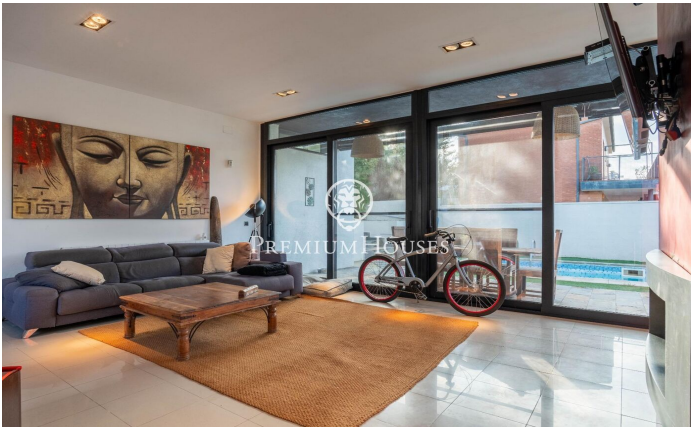

Maison individuelle avec piscine à Mas Mestre

Ref: PHS100999

Olivella / Barcelona Costa Sur

Dans le quartier Mas Mestre de Olivella, nous trouvons cette maison à quatre vents. La propriété possède sa propre piscine et son jardin. De plus, il bénéficie d'une vue dégagée sur les montagnes. La maison est divisée en deux étages. Au rez-de-chaussée, nous trouvons la zone jour qui comprend un salon-salle à manger et une cuisine-salle à manger. Depuis les deux chambres, vous pouvez accéder à la piscine avec barbecue et à l'espace détente. Au même étage, nous trouvons la zone nuit qui se compose d'une suite avec dressing et de deux chambres doubles. Ces derniers disposent d'armoires encastrées. Une salle de bain complète dessert l'étage. Au premier étage se trouve une salle polyvalente qui est actuellement utilisée comme salle de sport. La maison dispose d'une cave et d'un garage pouvant accueillir quatre voitures. La propriété est située dans le quartier Mas Mestre à Olivella. Ce quartier se caractérise par la meilleure connexion de la commune avec Sant Pere de Ribes et Sitges. Tout cela sans renoncer à une situation privilégiée par rapport au parc naturel du Garraf.

470.000 €

263 m²
3 Chambres
2 Salles de bain
845 m² complot
Piscine
CLIMATISATION
Chauffage
Vues sur la montagne
Débarras
Téléphone
Cheminée
Sécurité
Parking
Placards intégrés

Pour plus d'informations ou pour planifier un rendez-vous