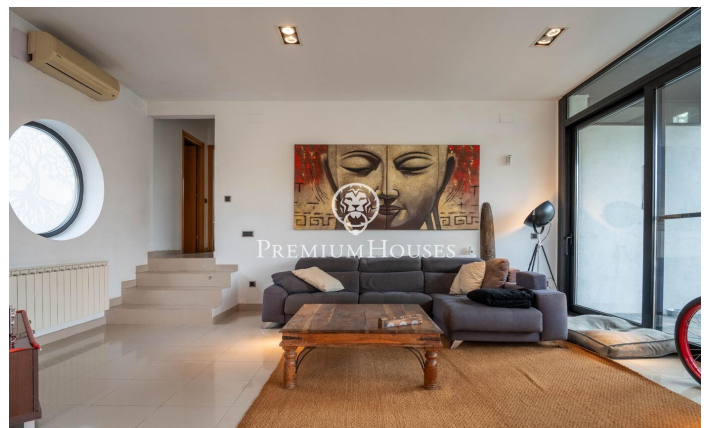

Maison individuelle avec piscine à Mas Mestre

Ref: PHS100999

Olivella / Barcelona Costa Sur

Dans le quartier Mas Mestre de Olivella, nous trouvons cette maison à quatre vents. La propriété possède sa propre piscine et son jardin. De plus, Elle bénéficie d'une vue dégagée sur les montagnes. La maison est divisée en deux étages. Au rez-de-chaussée, nous trouvons la zone jour qui comprend un salon-salle à manger et une cuisine-salle à manger. Depuis les deux chambres, vous pouvez accéder à la piscine avec barbecue et à l'espace détente. Au même étage, nous trouvons la zone nuit qui se compose d'une suite avec dressing et de deux chambres doubles. Ces derniers disposent d'armoires encastrées. Une salle de bain complète dessert l'étage. Au premier étage se trouve une salle polyvalente qui est actuellement utilisée comme salle de sport. La maison dispose d'une cave et d'un garage pouvant accueillir quatre voitures. La propriété est située dans le quartier Mas Mestre à Olivella. Ce quartier se caractérise par la meilleure connexion de la commune avec Sant Pere de Ribes et Sitges. Tout cela sans renoncer à une situation privilégiée par rapport au parc naturel du Garraf.

470.000 €

263 m²
3 Chambres
2 Salles de bain
845 m² complot
Piscine
CLIMATISATION
Chauffage
Vues sur la montagne
Débaras
Téléphone
Cheminée
Sécurité
Parking
Placards intégrés

Pour plus d'informations ou pour planifier un rendez-vous