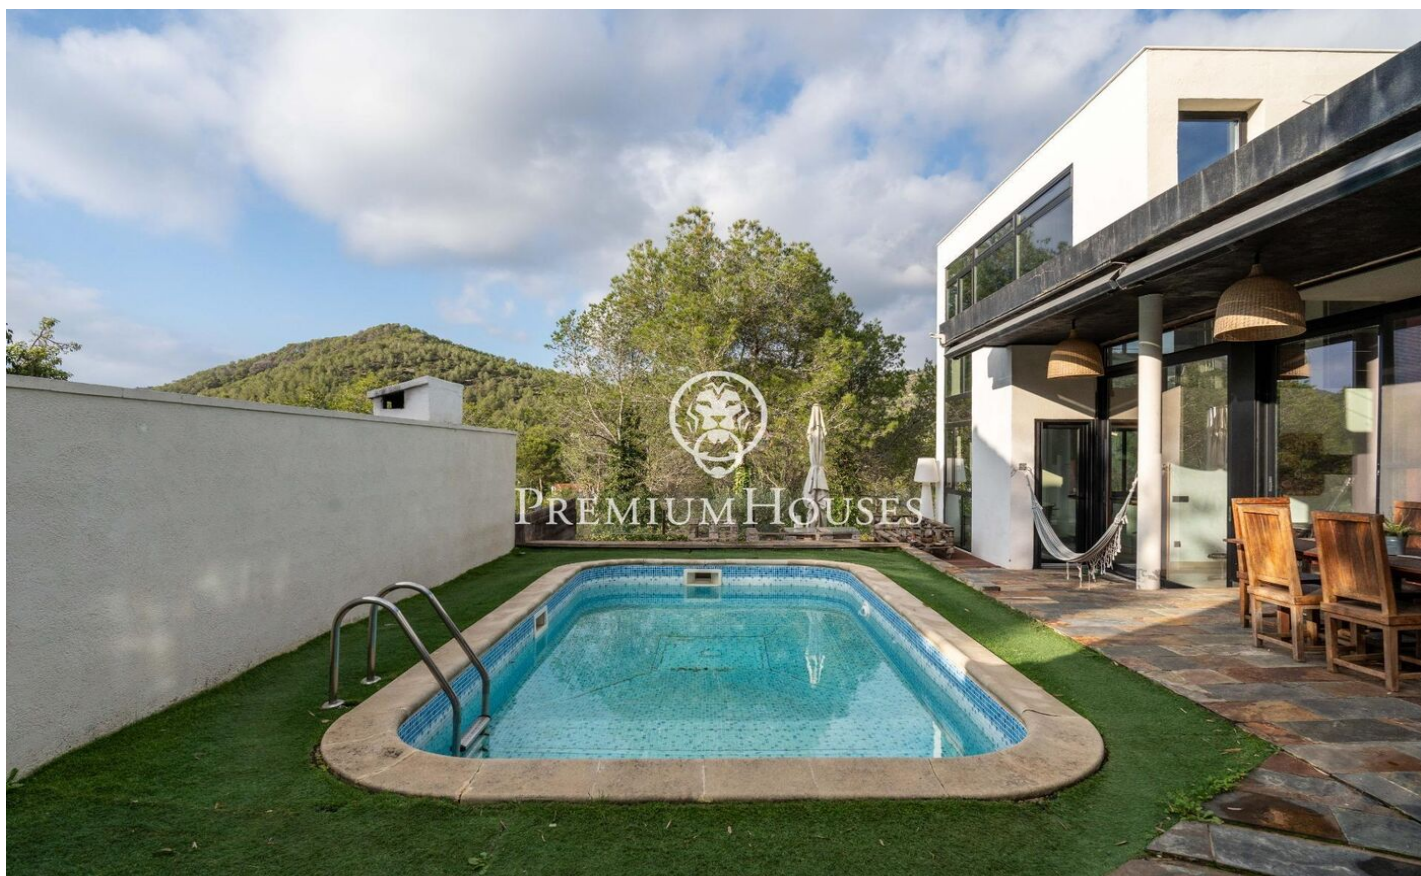

Maison individuelle avec piscine à Mas Mestre

Ref: PHS100999

Olivella / Barcelona Costa Sur

Dans le quartier Mas Mestre de Olivella, nous trouvons cette maison à quatre vents. La propriété possède sa propre piscine et son jardin. De plus, Elle bénéficie d'une vue dégagée sur les montagnes. La maison est divisée en deux étages. Au rez-de-chaussée, nous trouvons la zone jour qui comprend un salon-salle à manger et une cuisine-salle à manger. Depuis les deux chambres, vous pouvez accéder à la piscine avec barbecue et à l'espace détente. Au même étage, nous trouvons la zone nuit qui se compose d'une suite avec dressing et de deux chambres doubles. Ces derniers disposent d'armoires encastrées. Une salle de bain complète dessert l'étage. Au premier étage se trouve une salle polyvalente qui est actuellement utilisée comme salle de sport. La maison dispose d'une cave et d'un garage pouvant accueillir quatre voitures. La propriété est située dans le quartier Mas Mestre à Olivella. Ce quartier se caractérise par la meilleure connexion de la commune avec Sant Pere de Ribes et Sitges. Tout cela sans renoncer à une situation privilégiée par rapport au parc naturel du Garraf.

470.000 €

263 m²
3 Chambres
2 Salles de bain
845 m² complot
Piscine
CLIMATISATION
Chauffage
Vues sur la montagne
Débaras
Téléphone
Cheminée
Sécurité
Parking
Placards intégrés

Pour plus d'informations ou pour planifier un rendez-vous