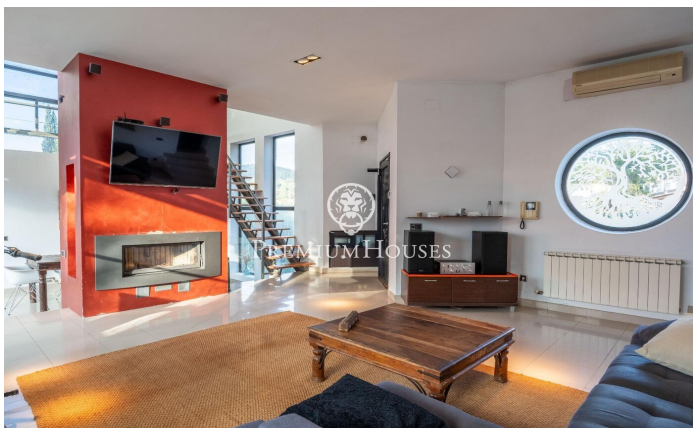

Maison individuelle avec piscine à Mas Mestre

Ref: PHS100999

Olivella / Barcelona Costa Sur

Dans le quartier Mas Mestre de Olivella, nous trouvons cette maison à quatre vents. La propriété possède sa propre piscine et son jardin. De plus, il bénéficie d'une vue dégagée sur les montagnes. La maison est divisée en deux étages. Au rez-de-chaussée, nous trouvons la zone jour qui comprend un salon-salle à manger et une cuisine-salle à manger. Depuis les deux chambres, vous pouvez accéder à la piscine avec barbecue et à l'espace détente. Au même étage, nous trouvons la zone nuit qui se compose d'une suite avec dressing et de deux chambres doubles. Ces derniers disposent d'armoires encastrées. Une salle de bain complète dessert l'étage. Au premier étage se trouve une salle polyvalente qui est actuellement utilisée comme salle de sport. La maison dispose d'une cave et d'un garage pouvant accueillir quatre voitures. La propriété est située dans le quartier Mas Mestre à Olivella. Ce quartier se caractérise par la meilleure connexion de la commune avec Sant Pere de Ribes et Sitges. Tout cela sans renoncer à une situation privilégiée par rapport au parc naturel du Garraf.

470.000 €

263 m²
3 Chambres
2 Salles de bain
845 m² complot
Piscine
CLIMATISATION
Chauffage
Vues sur la montagne
Débarras
Téléphone
Cheminée
Sécurité
Parking
Placards intégrés

Pour plus d'informations ou pour planifier un rendez-vous