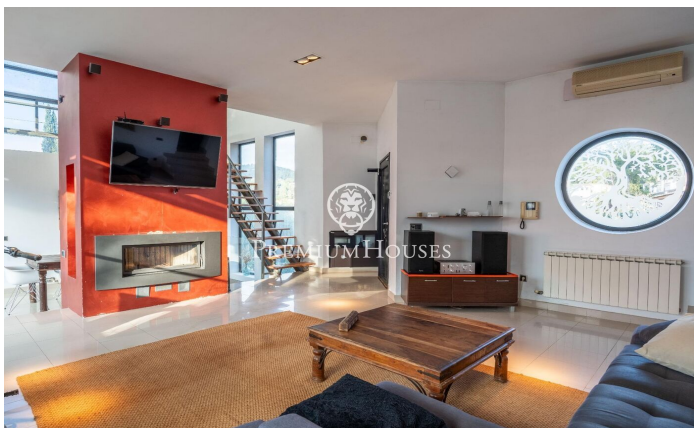

Maison individuelle avec piscine à Mas Mestre

Ref: PHS100999

Olivella / Barcelona Costa Sur

Dans le quartier Mas Mestre de Olivella, nous trouvons cette maison à quatre vents. La propriété possède sa propre piscine et son jardin. De plus, Elle bénéficie d'une vue dégagée sur les montagnes. La maison est divisée en deux étages. Au rez-de-chaussée, nous trouvons la zone jour qui comprend un salon-salle à manger et une cuisine-salle à manger. Depuis les deux chambres, vous pouvez accéder à la piscine avec barbecue et à l'espace détente. Au même étage, nous trouvons la zone nuit qui se compose d'une suite avec dressing et de deux chambres doubles. Ces derniers disposent d'armoires encastrées. Une salle de bain complète dessert l'étage. Au premier étage se trouve une salle polyvalente qui est actuellement utilisée comme salle de sport. La maison dispose d'une cave et d'un garage pouvant accueillir quatre voitures. La propriété est située dans le quartier Mas Mestre à Olivella. Ce quartier se caractérise par la meilleure connexion de la commune avec Sant Pere de Ribes et Sitges. Tout cela sans renoncer à une situation privilégiée par rapport au parc naturel du Garraf.

470.000 €

263 m²
3 Chambres
2 Salles de bain
845 m² complot
Piscine
CLIMATISATION
Chauffage
Vues sur la montagne
Débarras
Téléphone
Cheminée
Sécurité
Parking
Placards intégrés

Pour plus d'informations ou pour planifier un rendez-vous