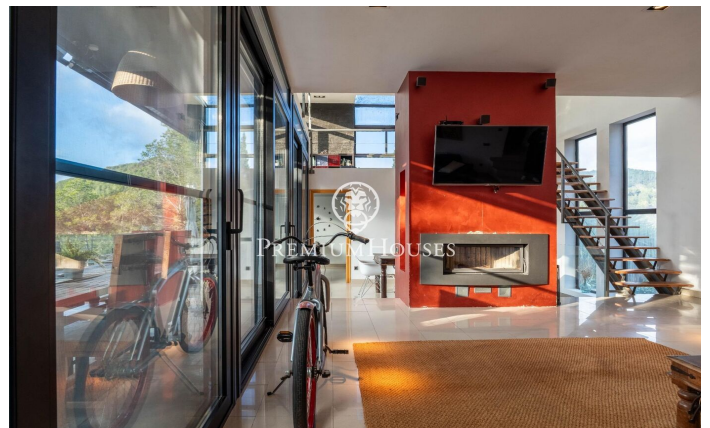

Maison individuelle avec piscine à Mas Mestre

Ref: PHS100999

Olivella / Barcelona Costa Sur

Dans le quartier Mas Mestre de Olivella, nous trouvons cette maison à quatre vents. La propriété possède sa propre piscine et son jardin. De plus, Elle bénéficie d'une vue dégagée sur les montagnes. La maison est divisée en deux étages. Au rez-de-chaussée, nous trouvons la zone jour qui comprend un salon-salle à manger et une cuisine-salle à manger. Depuis les deux chambres, vous pouvez accéder à la piscine avec barbecue et à l'espace détente. Au même étage, nous trouvons la zone nuit qui se compose d'une suite avec dressing et de deux chambres doubles. Ces derniers disposent d'armoires encastrées. Une salle de bain complète dessert l'étage. Au premier étage se trouve une salle polyvalente qui est actuellement utilisée comme salle de sport. La maison dispose d'une cave et d'un garage pouvant accueillir quatre voitures. La propriété est située dans le quartier Mas Mestre à Olivella. Ce quartier se caractérise par la meilleure connexion de la commune avec Sant Pere de Ribes et Sitges. Tout cela sans renoncer à une situation privilégiée par rapport au parc naturel du Garraf.

470.000 €

263 m²
3 Chambres
2 Salles de bain
845 m² complot
Piscine
CLIMATISATION
Chauffage
Vues sur la montagne
Débarras
Téléphone
Cheminée
Sécurité
Parking
Placards intégrés

Pour plus d'informations ou pour planifier un rendez-vous