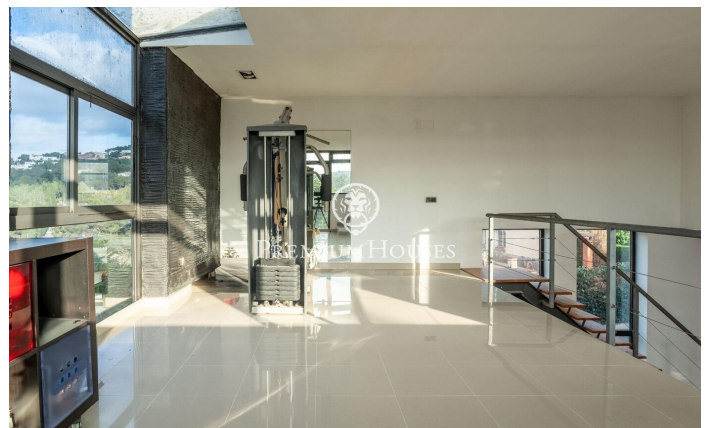

Pour plus d'informations ou pour planifier un rendez-vous

Tel: +34 93 809 72 40

sitges@premiumhouses.com

www.premiumhouses.es