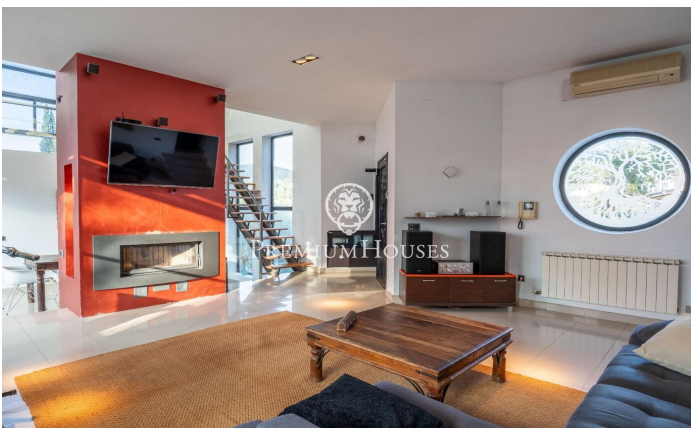

Maison individuelle avec piscine à Mas Mestre

Ref: PHS100999

Olivella / Barcelona Costa Sur

Dans le quartier Mas Mestre de Olivella, nous trouvons cette maison à quatre vents. La propriété possède sa propre piscine et son jardin. De plus, Elle bénéficie d'une vue dégagée sur les montagnes. La maison est divisée en deux étages. Au rez-de-chaussée, nous trouvons la zone jour qui comprend un salon-salle à manger et une cuisine-salle à manger. Depuis les deux chambres, vous pouvez accéder à la piscine avec barbecue et à l'espace détente. Au même étage, nous trouvons la zone nuit qui se compose d'une suite avec dressing et de deux chambres doubles. Ces derniers disposent d'armoires encastrées. Une salle de bain complète dessert l'étage. Au premier étage se trouve une salle polyvalente qui est actuellement utilisée comme salle de sport. La maison dispose d'une cave et d'un garage pouvant accueillir quatre voitures. La propriété est située dans le quartier Mas Mestre à Olivella. Ce quartier se caractérise par la meilleure connexion de la commune avec Sant Pere de Ribes et Sitges. Tout cela sans renoncer à une situation privilégiée par rapport au parc naturel du Garraf.

470.000 €

263 m²
3 Chambres
2 Salles de bain
845 m² complot
Piscine
CLIMATISATION
Chauffage
Vues sur la montagne
Débaras
Téléphone
Cheminée
Sécurité
Parking
Placards intégrés

Pour plus d'informations ou pour planifier un rendez-vous