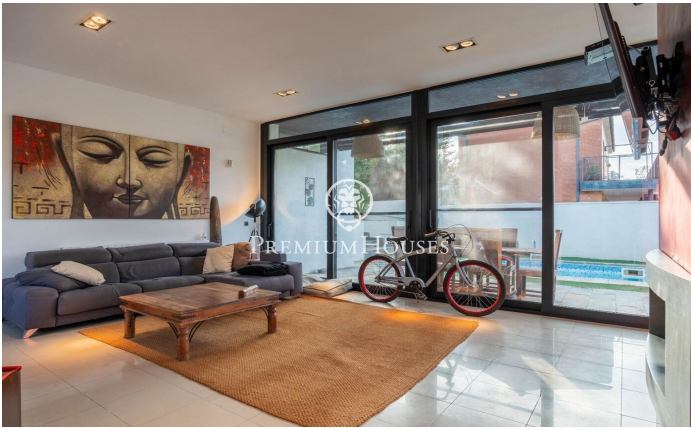

Maison individuelle avec piscine à Mas Mestre

Ref: PHS100999

Olivella / Barcelona Costa Sur

Dans le quartier Mas Mestre de Olivella, nous trouvons cette maison à quatre vents. La propriété possède sa propre piscine et son jardin. De plus, Elle bénéficie d'une vue dégagée sur les montagnes. La maison est divisée en deux étages. Au rez-de-chaussée, nous trouvons la zone jour qui comprend un salon-salle à manger et une cuisine-salle à manger. Depuis les deux chambres, vous pouvez accéder à la piscine avec barbecue et à l'espace détente. Au même étage, nous trouvons la zone nuit qui se compose d'une suite avec dressing et de deux chambres doubles. Ces derniers disposent d'armoires encastrées. Une salle de bain complète dessert l'étage. Au premier étage se trouve une salle polyvalente qui est actuellement utilisée comme salle de sport. La maison dispose d'une cave et d'un garage pouvant accueillir quatre voitures. La propriété est située dans le quartier Mas Mestre à Olivella. Ce quartier se caractérise par la meilleure connexion de la commune avec Sant Pere de Ribes et Sitges. Tout cela sans renoncer à une situation privilégiée par rapport au parc naturel du Garraf.

470.000 €

263 m²
3 Chambres
2 Salles de bain
845 m² complot
Piscine
CLIMATISATION
Chauffage
Vues sur la montagne
Débaras
Téléphone
Cheminée
Sécurité
Parking
Placards intégrés

Pour plus d'informations ou pour planifier un rendez-vous