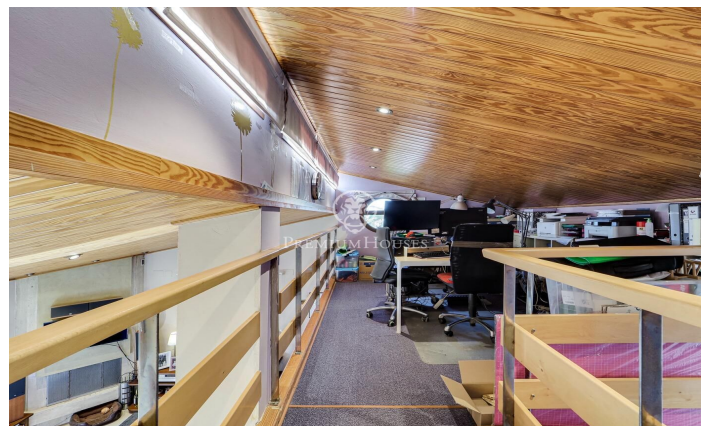

Casa en venta en Olesa de Montserrat

Ref: P-016360

Olesa de Montserrat / Other locations

Magnífica casa ubicada en Olesa de Montserrat de 316 m² construída en un solar dividido en 2 parcelas edificables, una de 400 metros cuadrados y otra de 670, con piscina y terraza con vistas despejadas. Esta vivienda se divide en tres plantas con doble acceso y dispone de mucha luz natural durante gran parte del día. La planta principal se divide en un recibidor, baño completo con ducha hidromasaje, amplio vestíbulo, dos habitaciones dobles exteriores con acceso a una terraza y una habitación suite exterior con balcón que tiene un amplio vestidor con un baño completo con bañera hidromasaje. Esta planta contiene unas escaleras con forma de caracol para acceder a la planta baja y la superior. En la parte exterior hay la entrada trasera a la casa con jardín, una terraza y unas escaleras con acceso directamente a la zona de la piscina. La planta superior contiene un amplio salón-comedor exterior con chimenea con acceso a una grande terraza con muy bonitas vistas, cocina office equipada con acceso a la terraza, un baño completo con bañera y un altillo convertido en oficina en el cual se le pueden dar otros distintos usos. La planta baja se distribuye en un amplio garaje con capacidad para dos coches con dos puertas automáticas independientes, un aseo, una encantadora...

750.000 €

316 m²
3 Chambres
3 Salles de bain
1,070 m² complot
Piscine
CLIMATISATION
Chauffage
Arrière-cour
Débarras
Ascenseur
Meublé
Cheminée
Sécurité
Parking
Terrasse
Balcon
Placards intégrés

Pour plus d'informations ou pour planifier un rendez-vous