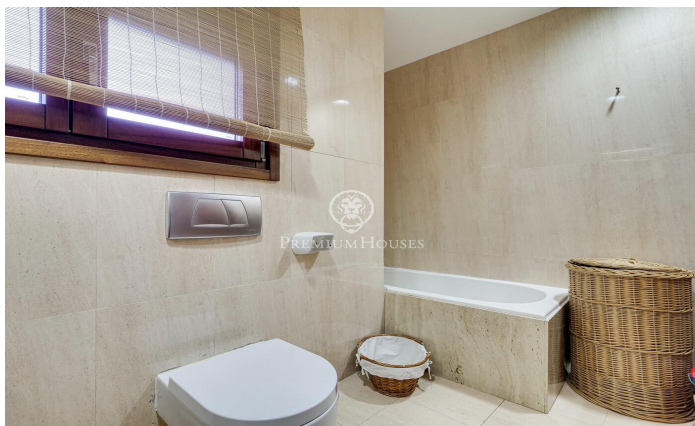

Casa en venta en Olesa de Montserrat

Ref: P-016360

Olesa de Montserrat / Other locations

Magnífica casa ubicada en Olesa de Montserrat de 316 m² construída en un solar dividido en 2 parcelas edificables, una de 400 metros cuadrados y otra de 670, con piscina y terraza con vistas despejadas. Esta vivienda se divide en tres plantas con doble acceso y dispone de mucha luz natural durante gran parte del día. La planta principal se divide en un recibidor, baño completo con ducha hidromasaje, amplio vestíbulo, dos habitaciones dobles exteriores con acceso a una terraza y una habitación suite exterior con balcón que tiene un amplio vestidor con un baño completo con bañera hidromasaje. Esta planta contiene unas escaleras con forma de caracol para acceder a la planta baja y la superior. En la parte exterior hay la entrada trasera a la casa con jardín, una terraza y unas escaleras con acceso directamente a la zona de la piscina. La planta superior contiene un amplio salón-comedor exterior con chimenea con acceso a una grande terraza con muy bonitas vistas, cocina office equipada con acceso a la terraza, un baño completo con bañera y un altillo convertido en oficina en el cual se le pueden dar otros distintos usos. La planta baja se distribuye en un amplio garaje con capacidad para dos coches con dos puertas automáticas independientes, un aseo, una encantadora...

750.000 €

316 m²
3 Chambres
3 Salles de bain
1,070 m² complot
Piscine
CLIMATISATION
Chauffage
Arrière-cour
Débarras
Ascenseur
Meublé
Cheminée
Sécurité
Parking
Terrasse
Balcon
Placards intégrés

Pour plus d'informations ou pour planifier un rendez-vous