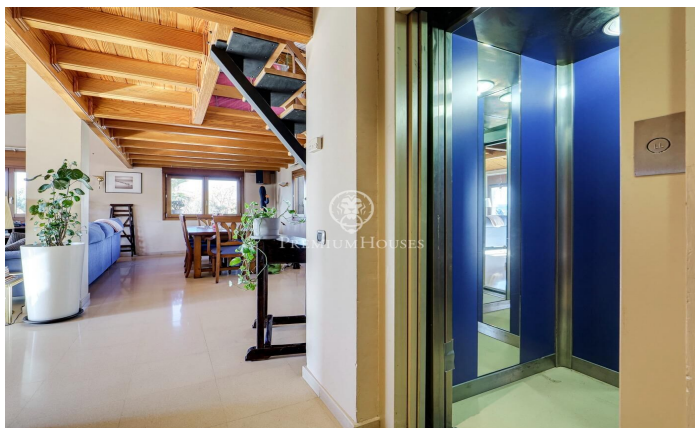

Casa en venta en Olesa de Montserrat

Ref: P-016360

Olesa de Montserrat / Other locations

Magnífica casa ubicada en Olesa de Montserrat de 316 m² construída en un solar dividido en 2 parcelas edificables, una de 400 metros cuadrados y otra de 670, con piscina y terraza con vistas despejadas. Esta vivienda se divide en tres plantas con doble acceso y dispone de mucha luz natural durante gran parte del día. La planta principal se divide en un recibidor, baño completo con ducha hidromasaje, amplio vestíbulo, dos habitaciones dobles exteriores con acceso a una terraza y una habitación suite exterior con balcón que tiene un amplio vestidor con un baño completo con bañera hidromasaje. Esta planta contiene unas escaleras con forma de caracol para acceder a la planta baja y la superior. En la parte exterior hay la entrada trasera a la casa con jardín, una terraza y unas escaleras con acceso directamente a la zona de la piscina. La planta superior contiene un amplio salón-comedor exterior con chimenea con acceso a una grande terraza con muy bonitas vistas, cocina office equipada con acceso a la terraza, un baño completo con bañera y un altillo convertido en oficina en el cual se le pueden dar otros distintos usos. La planta baja se distribuye en un amplio garaje con capacidad para dos coches con dos puertas automáticas independientes, un aseo, una encantadora...

750.000 €

316 m²
3 Chambres
3 Salles de bain
1,070 m² complot
Piscine
CLIMATISATION
Chauffage
Arrière-cour
Débarras
Ascenseur
Meublé
Cheminée
Sécurité
Parking
Terrasse
Balcon
Placards intégrés

Pour plus d'informations ou pour planifier un rendez-vous