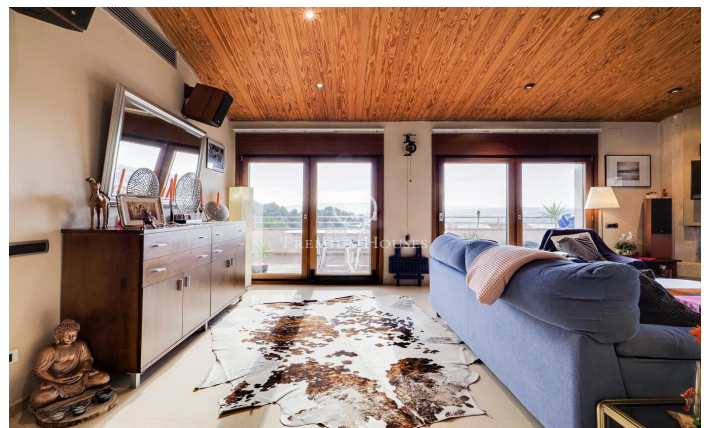

Casa en venta en Olesa de Montserrat

Ref: P-016360

Olesa de Montserrat / Other locations

Magnífica casa ubicada en Olesa de Montserrat de 316 m² construída en un solar dividido en 2 parcelas edificables, una de 400 metros cuadrados y otra de 670, con piscina y terraza con vistas despejadas. Esta vivienda se divide en tres plantas con doble acceso y dispone de mucha luz natural durante gran parte del día. La planta principal se divide en un recibidor, baño completo con ducha hidromasaje, amplio vestíbulo, dos habitaciones dobles exteriores con acceso a una terraza y una habitación suite exterior con balcón que tiene un amplio vestidor con un baño completo con bañera hidromasaje. Esta planta contiene unas escaleras con forma de caracol para acceder a la planta baja y la superior. En la parte exterior hay la entrada trasera a la casa con jardín, una terraza y unas escaleras con acceso directamente a la zona de la piscina. La planta superior contiene un amplio salón-comedor exterior con chimenea con acceso a una grande terraza con muy bonitas vistas, cocina office equipada con acceso a la terraza, un baño completo con bañera y un altillo convertido en oficina en el cual se le pueden dar otros distintos usos. La planta baja se distribuye en un amplio garaje con capacidad para dos coches con dos puertas automáticas independientes, un aseo, una encantadora...

750.000 €

316 m²
3 Chambres
3 Salles de bain
1,070 m² complot
Piscine
CLIMATISATION
Chauffage
Arrière-cour
Débarras
Ascenseur
Meublé
Cheminée
Sécurité
Parking
Terrasse
Balcon
Placards intégrés

Pour plus d'informations ou pour planifier un rendez-vous