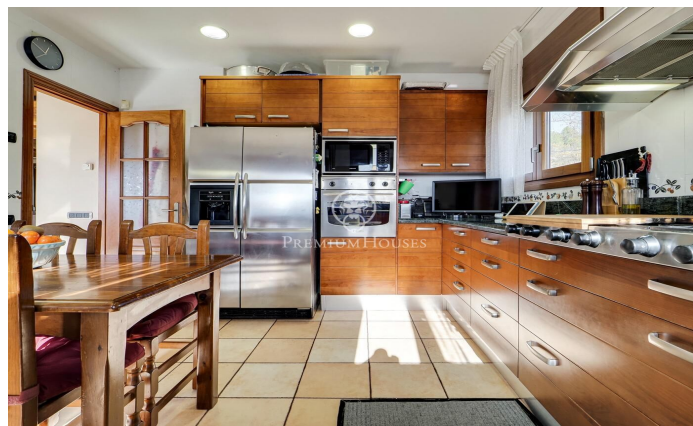

Casa en venta en Olesa de Montserrat

Ref: P-016360

Olesa de Montserrat / Other locations

Magnífica casa ubicada en Olesa de Montserrat de 316 m² construída en un solar dividido en 2 parcelas edificables, una de 400 metros cuadrados y otra de 670, con piscina y terraza con vistas despejadas. Esta vivienda se divide en tres plantas con doble acceso y dispone de mucha luz natural durante gran parte del día. La planta principal se divide en un recibidor, baño completo con ducha hidromasaje, amplio vestíbulo, dos habitaciones dobles exteriores con acceso a una terraza y una habitación suite exterior con balcón que tiene un amplio vestidor con un baño completo con bañera hidromasaje. Esta planta contiene unas escaleras con forma de caracol para acceder a la planta baja y la superior. En la parte exterior hay la entrada trasera a la casa con jardín, una terraza y unas escaleras con acceso directamente a la zona de la piscina. La planta superior contiene un amplio salón-comedor exterior con chimenea con acceso a una grande terraza con muy bonitas vistas, cocina office equipada con acceso a la terraza, un baño completo con bañera y un altillo convertido en oficina en el cual se le pueden dar otros distintos usos. La planta baja se distribuye en un amplio garaje con capacidad para dos coches con dos puertas automáticas independientes, un aseo, una encantadora...

750.000 €

316 m²
3 Chambres
3 Salles de bain
1,070 m² complot
Piscine
CLIMATISATION
Chauffage
Arrière-cour
Débarras
Ascenseur
Meublé
Cheminée
Sécurité
Parking
Terrasse
Balcon
Placards intégrés

Pour plus d'informations ou pour planifier un rendez-vous