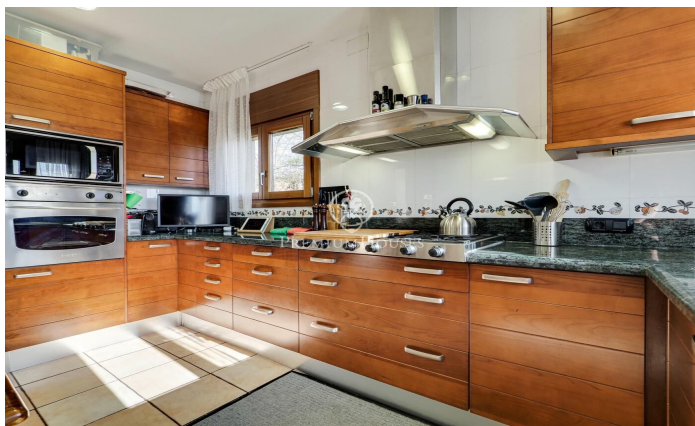

Casa en venta en Olesa de Montserrat

Ref: P-016360

Olesa de Montserrat / Other locations

Magnífica casa ubicada en Olesa de Montserrat de 316 m² construída en un solar dividido en 2 parcelas edificables, una de 400 metros cuadrados y otra de 670, con piscina y terraza con vistas despejadas. Esta vivienda se divide en tres plantas con doble acceso y dispone de mucha luz natural durante gran parte del día. La planta principal se divide en un recibidor, baño completo con ducha hidromasaje, amplio vestíbulo, dos habitaciones dobles exteriores con acceso a una terraza y una habitación suite exterior con balcón que tiene un amplio vestidor con un baño completo con bañera hidromasaje. Esta planta contiene unas escaleras con forma de caracol para acceder a la planta baja y la superior. En la parte exterior hay la entrada trasera a la casa con jardín, una terraza y unas escaleras con acceso directamente a la zona de la piscina. La planta superior contiene un amplio salón-comedor exterior con chimenea con acceso a una grande terraza con muy bonitas vistas, cocina office equipada con acceso a la terraza, un baño completo con bañera y un altillo convertido en oficina en el cual se le pueden dar otros distintos usos. La planta baja se distribuye en un amplio garaje con capacidad para dos coches con dos puertas automáticas independientes, un aseo, una encantadora...

750.000 €

316 m²
3 Chambres
3 Salles de bain
1,070 m² complot
Piscine
CLIMATISATION
Chauffage
Arrière-cour
Débarras
Ascenseur
Meublé
Cheminée
Sécurité
Parking
Terrasse
Balcon
Placards intégrés

Pour plus d'informations ou pour planifier un rendez-vous