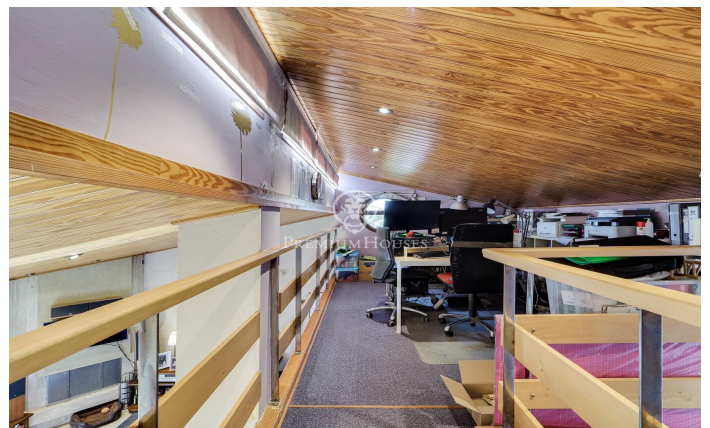

Casa en venta en Olesa de Montserrat

Ref: P-016360

Olesa de Montserrat / Other locations

Magnífica casa ubicada en Olesa de Montserrat de 316 m² construída en un solar dividido en 2 parcelas edificables, una de 400 metros cuadrados y otra de 670, con piscina y terraza con vistas despejadas. Esta vivienda se divide en tres plantas con doble acceso y dispone de mucha luz natural durante gran parte del día. La planta principal se divide en un recibidor, baño completo con ducha hidromasaje, amplio vestíbulo, dos habitaciones dobles exteriores con acceso a una terraza y una habitación suite exterior con balcón que tiene un amplio vestidor con un baño completo con bañera hidromasaje. Esta planta contiene unas escaleras con forma de caracol para acceder a la planta baja y la superior. En la parte exterior hay la entrada trasera a la casa con jardín, una terraza y unas escaleras con acceso directamente a la zona de la piscina. La planta superior contiene un amplio salón-comedor exterior con chimenea con acceso a una grande terraza con muy bonitas vistas, cocina office equipada con acceso a la terraza, un baño completo con bañera y un altillo convertido en oficina en el cual se le pueden dar otros distintos usos. La planta baja se distribuye en un amplio garaje con capacidad para dos coches con dos puertas automáticas independientes, un aseo, una encantadora...

750.000 €

316 m²
3 Chambres
3 Salles de bain
1,070 m² complot
Piscine
CLIMATISATION
Chauffage
Arrière-cour
Débarras
Ascenseur
Meublé
Cheminée
Sécurité
Parking
Terrasse
Balcon
Placards intégrés

Pour plus d'informations ou pour planifier un rendez-vous