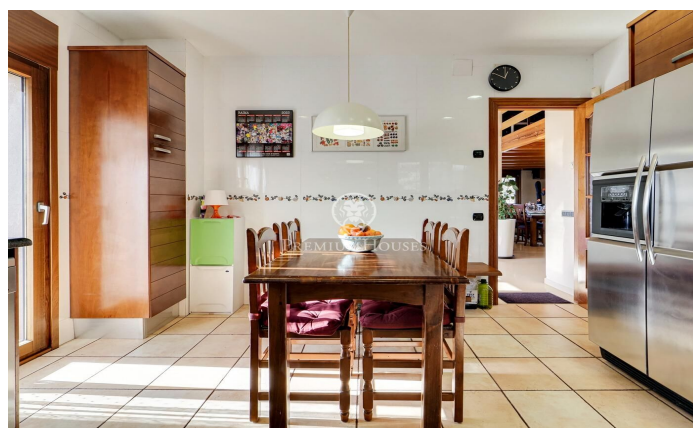

Pour plus d'informations ou pour planifier un rendez-vous

Tel: +34 93 798 88 99

info@premiumhouses.com

www.premiumhouses.es