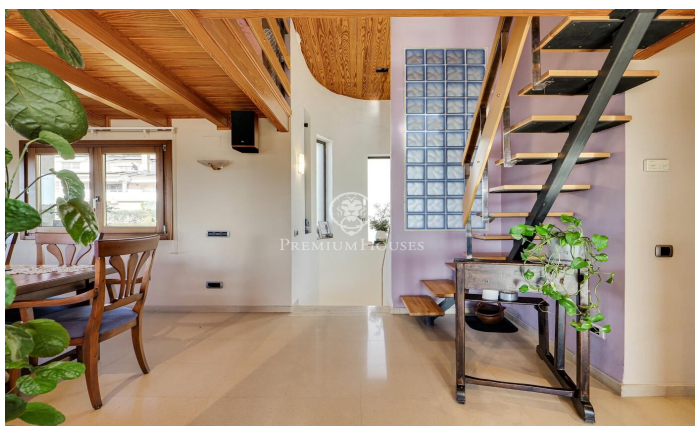

Casa en venta en Olesa de Montserrat

Ref: P-016360

Olesa de Montserrat / Other locations

Magnífica casa ubicada en Olesa de Montserrat de 316 m² construída en un solar dividido en 2 parcelas edificables, una de 400 metros cuadrados y otra de 670, con piscina y terraza con vistas despejadas. Esta vivienda se divide en tres plantas con doble acceso y dispone de mucha luz natural durante gran parte del día. La planta principal se divide en un recibidor, baño completo con ducha hidromasaje, amplio vestíbulo, dos habitaciones dobles exteriores con acceso a una terraza y una habitación suite exterior con balcón que tiene un amplio vestidor con un baño completo con bañera hidromasaje. Esta planta contiene unas escaleras con forma de caracol para acceder a la planta baja y la superior. En la parte exterior hay la entrada trasera a la casa con jardín, una terraza y unas escaleras con acceso directamente a la zona de la piscina. La planta superior contiene un amplio salón-comedor exterior con chimenea con acceso a una grande terraza con muy bonitas vistas, cocina office equipada con acceso a la terraza, un baño completo con bañera y un altillo convertido en oficina en el cual se le pueden dar otros distintos usos. La planta baja se distribuye en un amplio garaje con capacidad para dos coches con dos puertas automáticas independientes, un aseo, una encantadora...

750.000 €

316 m²
3 Chambres
3 Salles de bain
1,070 m² complot
Piscine
CLIMATISATION
Chauffage
Arrière-cour
Débarras
Ascenseur
Meublé
Cheminée
Sécurité
Parking
Terrasse
Balcon
Placards intégrés

Pour plus d'informations ou pour planifier un rendez-vous