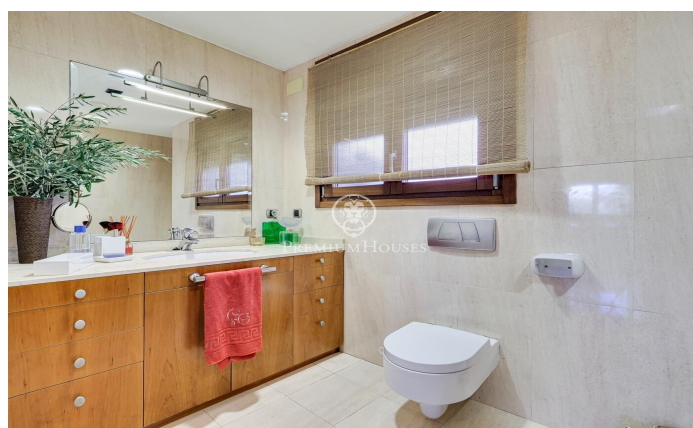

Casa en venta en Olesa de Montserrat

Ref: P-016360

Olesa de Montserrat / Other locations

Magnífica casa ubicada en Olesa de Montserrat de 316 m² construída en un solar dividido en 2 parcelas edificables, una de 400 metros cuadrados y otra de 670, con piscina y terraza con vistas despejadas. Esta vivienda se divide en tres plantas con doble acceso y dispone de mucha luz natural durante gran parte del día. La planta principal se divide en un recibidor, baño completo con ducha hidromasaje, amplio vestíbulo, dos habitaciones dobles exteriores con acceso a una terraza y una habitación suite exterior con balcón que tiene un amplio vestidor con un baño completo con bañera hidromasaje. Esta planta contiene unas escaleras con forma de caracol para acceder a la planta baja y la superior. En la parte exterior hay la entrada trasera a la casa con jardín, una terraza y unas escaleras con acceso directamente a la zona de la piscina. La planta superior contiene un amplio salón-comedor exterior con chimenea con acceso a una grande terraza con muy bonitas vistas, cocina office equipada con acceso a la terraza, un baño completo con bañera y un altillo convertido en oficina en el cual se le pueden dar otros distintos usos. La planta baja se distribuye en un amplio garaje con capacidad para dos coches con dos puertas automáticas independientes, un aseo, una encantadora...

750.000 €

316 m²
3 Chambres
3 Salles de bain
1,070 m² complot
Piscine
CLIMATISATION
Chauffage
Arrière-cour
Débarras
Ascenseur
Meublé
Cheminée
Sécurité
Parking
Terrasse
Balcon
Placards intégrés

Pour plus d'informations ou pour planifier un rendez-vous