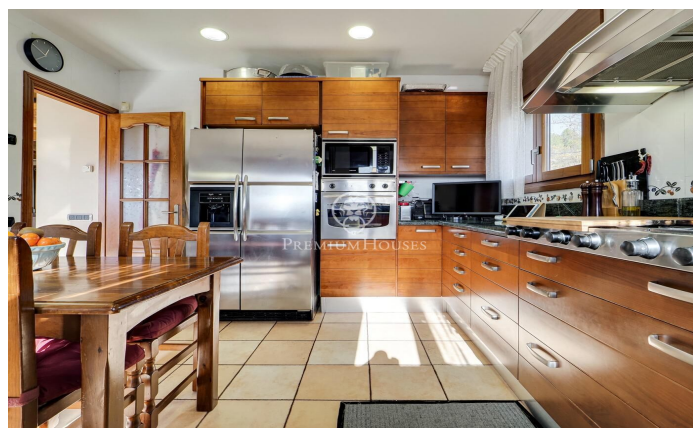

Casa en venta en Olesa de Montserrat

Ref: P-016360

Olesa de Montserrat / Other locations

Magnífica casa ubicada en Olesa de Montserrat de 316 m² construída en un solar dividido en 2 parcelas edificables, una de 400 metros cuadrados y otra de 670, con piscina y terraza con vistas despejadas. Esta vivienda se divide en tres plantas con doble acceso y dispone de mucha luz natural durante gran parte del día. La planta principal se divide en un recibidor, baño completo con ducha hidromasaje, amplio vestíbulo, dos habitaciones dobles exteriores con acceso a una terraza y una habitación suite exterior con balcón que tiene un amplio vestidor con un baño completo con bañera hidromasaje. Esta planta contiene unas escaleras con forma de caracol para acceder a la planta baja y la superior. En la parte exterior hay la entrada trasera a la casa con jardín, una terraza y unas escaleras con acceso directamente a la zona de la piscina. La planta superior contiene un amplio salón-comedor exterior con chimenea con acceso a una grande terraza con muy bonitas vistas, cocina office equipada con acceso a la terraza, un baño completo con bañera y un altillo convertido en oficina en el cual se le pueden dar otros distintos usos. La planta baja se distribuye en un amplio garaje con capacidad para dos coches con dos puertas automáticas independientes, un aseo, una encantadora...

750.000 €

316 m²
3 Chambres
3 Salles de bain
1,070 m² complot
Piscine
CLIMATISATION
Chauffage
Arrière-cour
Débarras
Ascenseur
Meublé
Cheminée
Sécurité
Parking
Terrasse
Balcon
Placards intégrés

Pour plus d'informations ou pour planifier un rendez-vous