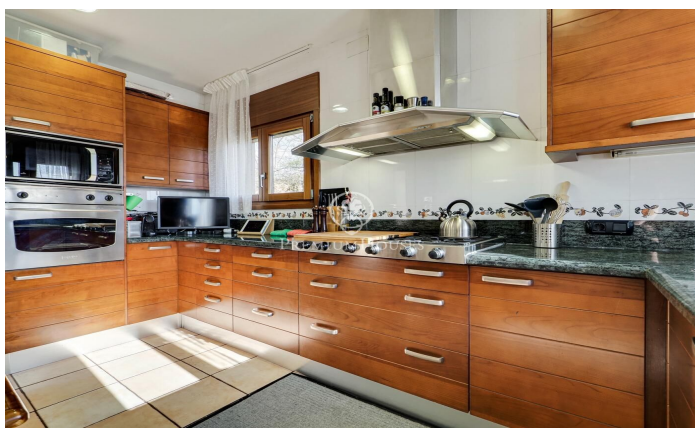

Casa en venta en Olesa de Montserrat

Ref: P-016360

Olesa de Montserrat / Other locations

Magnífica casa ubicada en Olesa de Montserrat de 316 m² construída en un solar dividido en 2 parcelas edificables, una de 400 metros cuadrados y otra de 670, con piscina y terraza con vistas despejadas. Esta vivienda se divide en tres plantas con doble acceso y dispone de mucha luz natural durante gran parte del día. La planta principal se divide en un recibidor, baño completo con ducha hidromasaje, amplio vestíbulo, dos habitaciones dobles exteriores con acceso a una terraza y una habitación suite exterior con balcón que tiene un amplio vestidor con un baño completo con bañera hidromasaje. Esta planta contiene unas escaleras con forma de caracol para acceder a la planta baja y la superior. En la parte exterior hay la entrada trasera a la casa con jardín, una terraza y unas escaleras con acceso directamente a la zona de la piscina. La planta superior contiene un amplio salón-comedor exterior con chimenea con acceso a una grande terraza con muy bonitas vistas, cocina office equipada con acceso a la terraza, un baño completo con bañera y un altillo convertido en oficina en el cual se le pueden dar otros distintos usos. La planta baja se distribuye en un amplio garaje con capacidad para dos coches con dos puertas automáticas independientes, un aseo, una encantadora...

750.000 €

316 m²
3 Chambres
3 Salles de bain
1,070 m² complot
Piscine
CLIMATISATION
Chauffage
Arrière-cour
Débarras
Ascenseur
Meublé
Cheminée
Sécurité
Parking
Terrasse
Balcon
Placards intégrés

Pour plus d'informations ou pour planifier un rendez-vous