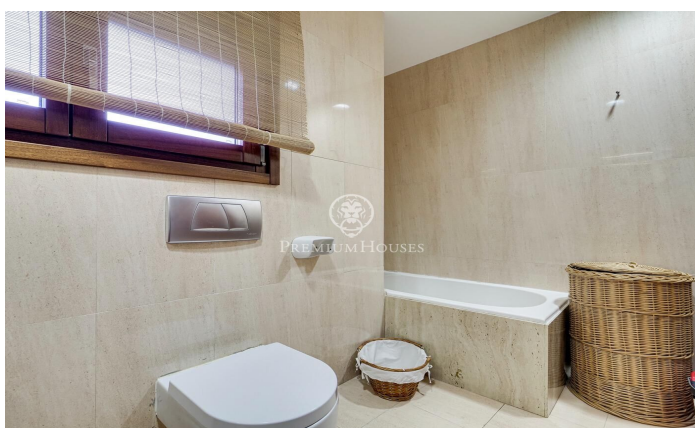

Casa en venta en Olesa de Montserrat

Ref: P-016360

Olesa de Montserrat / Other locations

Magnífica casa ubicada en Olesa de Montserrat de 316 m² construída en un solar dividido en 2 parcelas edificables, una de 400 metros cuadrados y otra de 670, con piscina y terraza con vistas despejadas. Esta vivienda se divide en tres plantas con doble acceso y dispone de mucha luz natural durante gran parte del día. La planta principal se divide en un recibidor, baño completo con ducha hidromasaje, amplio vestíbulo, dos habitaciones dobles exteriores con acceso a una terraza y una habitación suite exterior con balcón que tiene un amplio vestidor con un baño completo con bañera hidromasaje. Esta planta contiene unas escaleras con forma de caracol para acceder a la planta baja y la superior. En la parte exterior hay la entrada trasera a la casa con jardín, una terraza y unas escaleras con acceso directamente a la zona de la piscina. La planta superior contiene un amplio salón-comedor exterior con chimenea con acceso a una grande terraza con muy bonitas vistas, cocina office equipada con acceso a la terraza, un baño completo con bañera y un altillo convertido en oficina en el cual se le pueden dar otros distintos usos. La planta baja se distribuye en un amplio garaje con capacidad para dos coches con dos puertas automáticas independientes, un aseo, una encantadora...

750.000 €

316 m²
3 Chambres
3 Salles de bain
1,070 m² complot
Piscine
CLIMATISATION
Chauffage
Arrière-cour
Débarras
Ascenseur
Meublé
Cheminée
Sécurité
Parking
Terrasse
Balcon
Placards intégrés

Pour plus d'informations ou pour planifier un rendez-vous