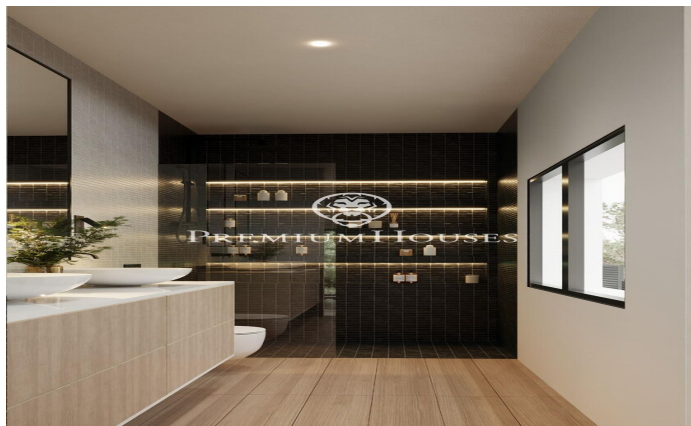

Maison neuve à Montgat

Ref: PH103250

Montgat / Maresme/Barcelona Costa Norte

Découvrez cette spectaculaire maison neuve située au sein d'un emplacement privilégié, l'option idéale pour ceux qui recherchent la sérénité et le confort sans renoncer à toutes les commodités. À quelques minutes de l'École Internationale Hamelin, de la gare de Montgat Nord, des magnifiques plages de Montgat et entourée de parcs naturels, cette maison offre un style de vie détendu et connecté. Tout cela à seulement 15 minutes de Barcelone et avec un accès rapide à l'autoroute. Cette propriété, située sur un terrain de 400 m² possède une surface construite de 350 m² et est distribuée sur deux spacieux étages. Au rez-de-chaussée nous trouvons un lumineux salon/salle à manger de 40 m² avec accès direct au jardin, une salle de bains complète et une pièce polyvalente de 15 m² pouvant être utilisée comme chambre, bureau, salle de lecture ou espace de jeux. Cuisine de 26 m² entièrement équipée avec des appareils électroménagers modernes tels que four, micro-ondes, plaque de cuisson, hotte aspirante et un cellier fermé. Premier étage Suite parentale avec dressing et salle de bains privée, deux chambres doubles dont une avec accès à une terrasse donnant sur le jardin et une salle de bains complète avec double vasque. Second étage - Terrass...

1.590.000 €

350 m²
4 Chambres
3 Salles de bain
400 m² complot
Piscine
Chauffage
Débarras
Téléphone
Sécurité
Parking
Terrasse

Pour plus d'informations ou pour planifier un rendez-vous

Tel: +34 93 798 88 99