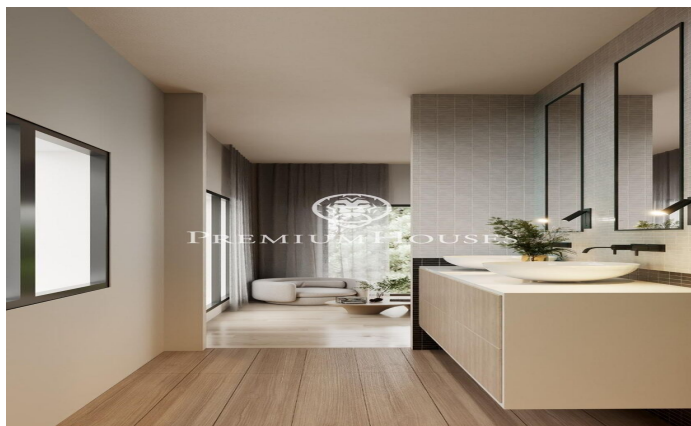

Pour plus d'informations ou pour planifier un rendez-vous

Tel: +34 93 798 88 99

info@premiumhouses.com

www.premiumhouses.es