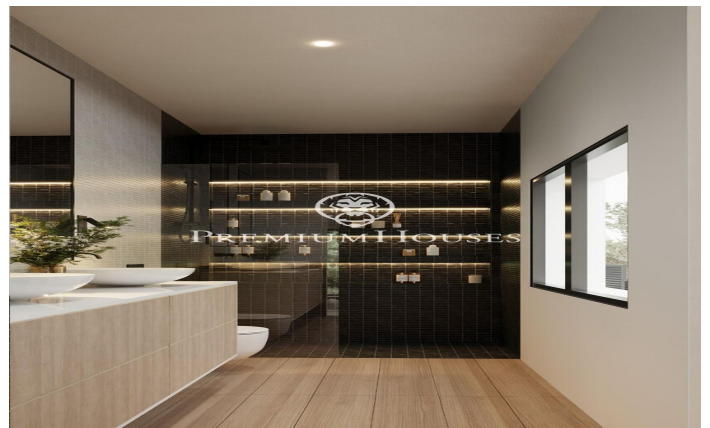

Maison neuve à Montgat

Ref: PH103250

Montgat / Maresme/Barcelona Costa Norte

Découvrez cette spectaculaire maison neuve située au sein d'un emplacement privilégié, l'option idéale pour ceux qui recherchent la sérénité et le confort sans renoncer à toutes les commodités. À quelques minutes de l'École Internationale Hamelin, de la gare de Montgat Nord, des magnifiques plages de Montgat et entourée de parcs naturels, cette maison offre un style de vie détendu et connecté. Tout cela à seulement 15 minutes de Barcelone et avec un accès rapide à l'autoroute. Cette propriété, située sur un terrain de 400 m² possède une surface construite de 350 m² et est distribuée sur deux spacieux étages. Au rez-de-chaussée nous trouvons un lumineux salon/salle à manger de 40 m² avec accès direct au jardin, une salle de bains complète et une pièce polyvalente de 15 m² pouvant être utilisée comme chambre, bureau, salle de lecture ou espace de jeux. Cuisine de 26 m² entièrement équipée avec des appareils électroménagers modernes tels que four, micro-ondes, plaque de cuisson, hotte aspirante et un cellier fermé. Premier étage Suite parentale avec dressing et salle de bains privée, deux chambres doubles dont une avec accès à une terrasse donnant sur le jardin et une salle de bains complète avec double vasque. Second étage - Terrass...

1.590.000 €

350 m²
4 Chambres
3 Salles de bain
400 m² complot
Piscine
Chauffage
Débarras
Téléphone
Sécurité
Parking
Terrasse

Pour plus d'informations ou pour planifier un rendez-vous

Tel: +34 93 798 88 99