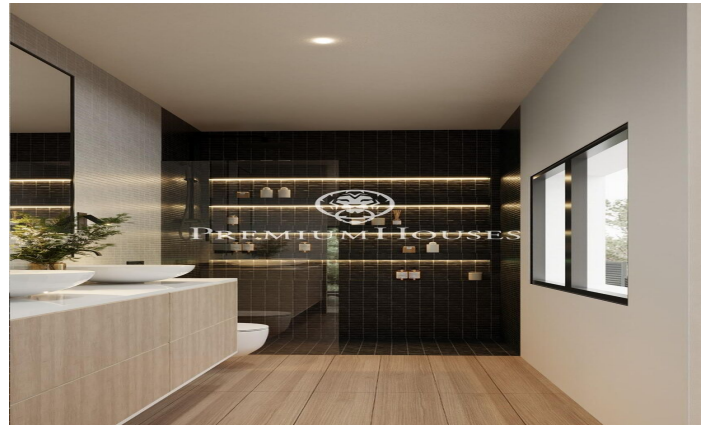

Maison neuve à Montgat

Ref: PH103250

Montgat / Maresme/Barcelona Costa Norte

Découvrez cette spectaculaire maison neuve située au sein d'un emplacement privilégié, l'option idéale pour ceux qui recherchent la sérénité et le confort sans renoncer à toutes les commodités. À quelques minutes de l'École Internationale Hamelin, de la gare de Montgat Nord, des magnifiques plages de Montgat et entourée de parcs naturels, cette maison offre un style de vie détendu et connecté. Tout cela à seulement 15 minutes de Barcelone et avec un accès rapide à l'autoroute. Cette propriété, située sur un terrain de 400 m² possède une surface construite de 350 m² et est distribuée sur deux spacieux étages. Au rez-de-chaussée nous trouvons un lumineux salon/salle à manger de 40 m² avec accès direct au jardin, une salle de bains complète et une pièce polyvalente de 15 m² pouvant être utilisée comme chambre, bureau, salle de lecture ou espace de jeux. Cuisine de 26 m² entièrement équipée avec des appareils électroménagers modernes tels que four, micro-ondes, plaque de cuisson, hotte aspirante et un cellier fermé. Premier étage Suite parentale avec dressing et salle de bains privée, deux chambres doubles dont une avec accès à une terrasse donnant sur le jardin et une salle de bains complète avec double vasque. Second étage - Terrass...

1.590.000 €

350 m²
4 Chambres
3 Salles de bain
400 m² complot
Piscine
Chauffage
Débarras
Téléphone
Sécurité
Parking
Terrasse

Pour plus d'informations ou pour planifier un rendez-vous

Tel: +34 93 798 88 99