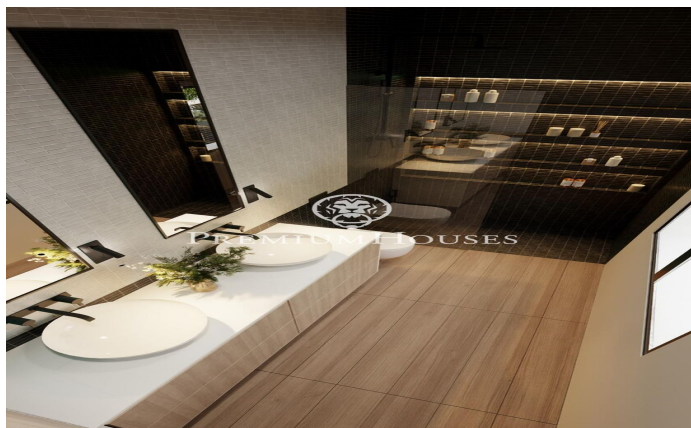

Maison neuve à Montgat

Ref: PH103250

Montgat / Maresme/Barcelona Costa Norte

Découvrez cette spectaculaire maison neuve située au sein d'un emplacement privilégié, l'option idéale pour ceux qui recherchent la sérénité et le confort sans renoncer à toutes les commodités. À quelques minutes de l'École Internationale Hamelin, de la gare de Montgat Nord, des magnifiques plages de Montgat et entourée de parcs naturels, cette maison offre un style de vie détendu et connecté. Tout cela à seulement 15 minutes de Barcelone et avec un accès rapide à l'autoroute. Cette propriété, située sur un terrain de 400 m² possède une surface construite de 350 m² et est distribuée sur deux spacieux étages. Au rez-de-chaussée nous trouvons un lumineux salon/salle à manger de 40 m² avec accès direct au jardin, une salle de bains complète et une pièce polyvalente de 15 m² pouvant être utilisée comme chambre, bureau, salle de lecture ou espace de jeux. Cuisine de 26 m² entièrement équipée avec des appareils électroménagers modernes tels que four, micro-ondes, plaque de cuisson, hotte aspirante et un cellier fermé. Premier étage Suite parentale avec dressing et salle de bains privée, deux chambres doubles dont une avec accès à une terrasse donnant sur le jardin et une salle de bains complète avec double vasque. Second étage - Terrass...

1.590.000 €

350 m²
4 Chambres
3 Salles de bain
400 m² complot
Piscine
Chauffage
Débarras
Téléphone
Sécurité
Parking
Terrasse

Pour plus d'informations ou pour planifier un rendez-vous

Tel: +34 93 798 88 99