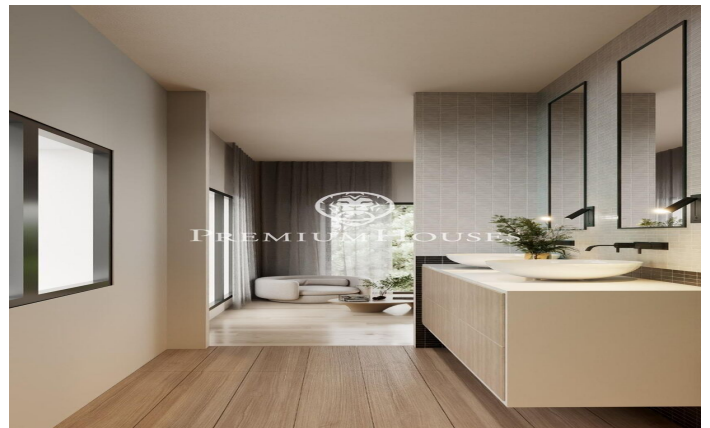

Pour plus d'informations ou pour planifier un rendez-vous

Tel: +34 93 798 88 99

info@premiumhouses.com

www.premiumhouses.es