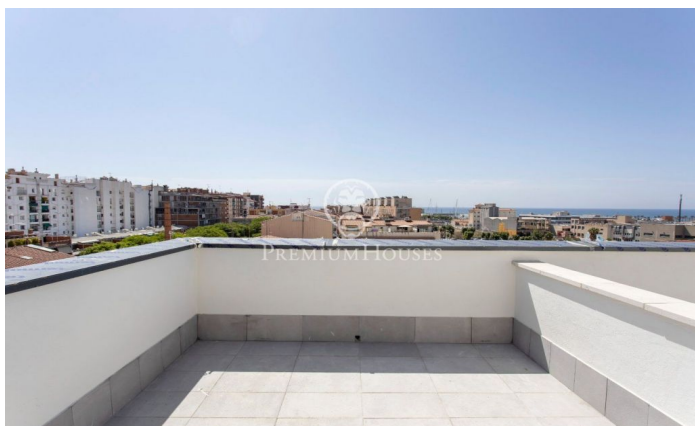

Pour plus d'informations ou pour planifier un rendez-vous

Tel: +34 93 798 88 99

info@premiumhouses.com

www.premiumhouses.es