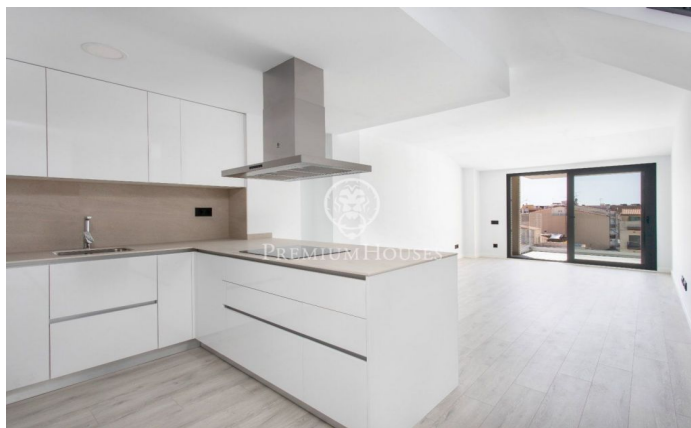

Pour plus d'informations ou pour planifier un rendez-vous

Tel: +34 93 798 88 99

info@premiumhouses.com

www.premiumhouses.es