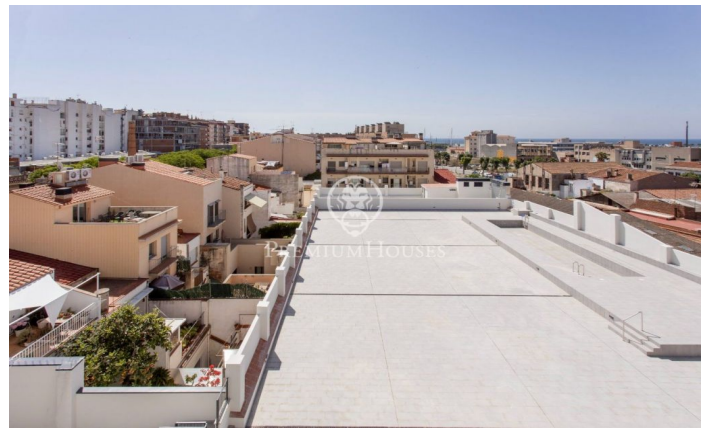

Pour plus d'informations ou pour planifier un rendez-vous

Tel: +34 93 798 88 99

info@premiumhouses.com

www.premiumhouses.es