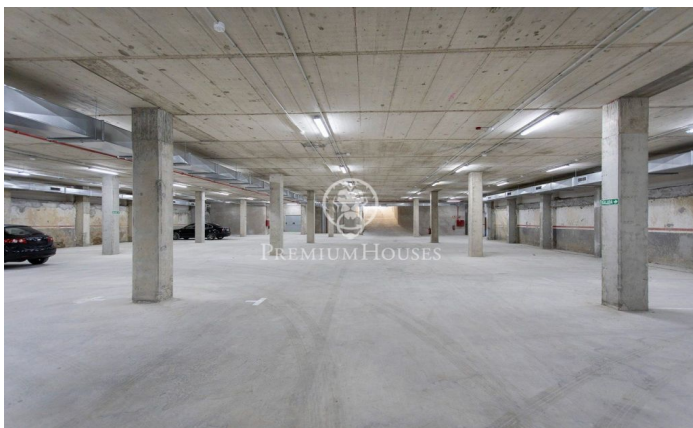

Pour plus d'informations ou pour planifier un rendez-vous

Tel: +34 93 798 88 99

info@premiumhouses.com

www.premiumhouses.es