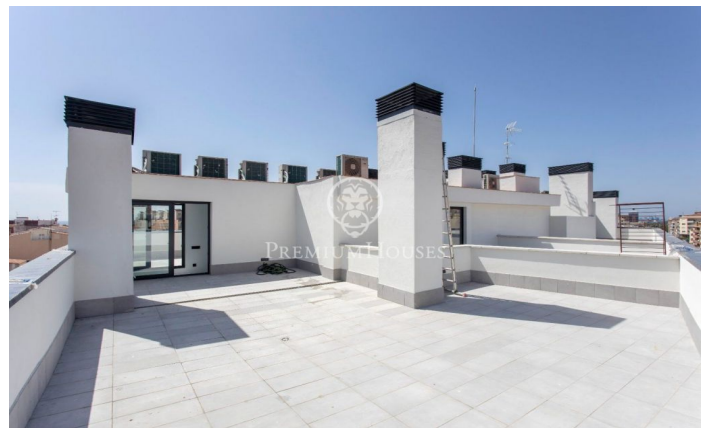

Pour plus d'informations ou pour planifier un rendez-vous

Tel: +34 93 798 88 99

info@premiumhouses.com

www.premiumhouses.es