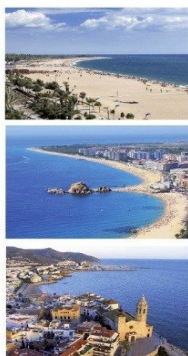

Barcelona Coast, the best place to live
Over 2,500 hours of sun per year