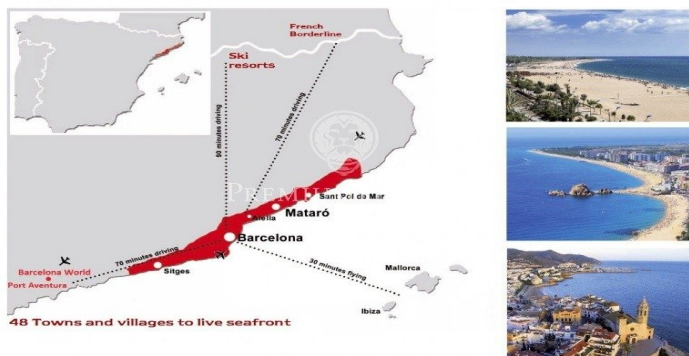

Barcelona Coast, the best place to live
Over 2,500 hours of sun per year