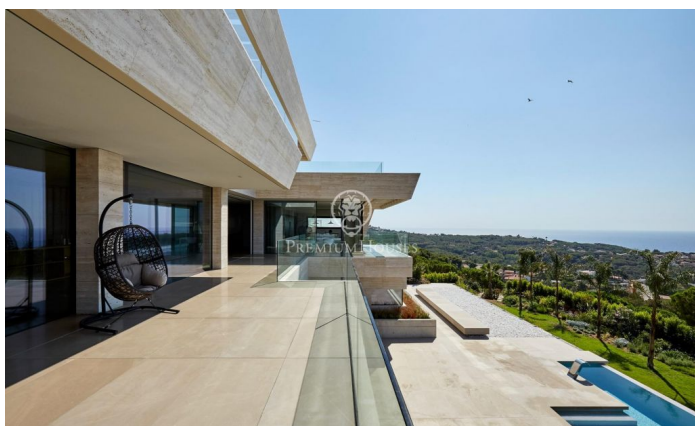

Pour plus d'informations ou pour planifier un rendez-vous

Tel: +34 93 760 12 34

info@premiumhouses.com

www.premiumhouses.es