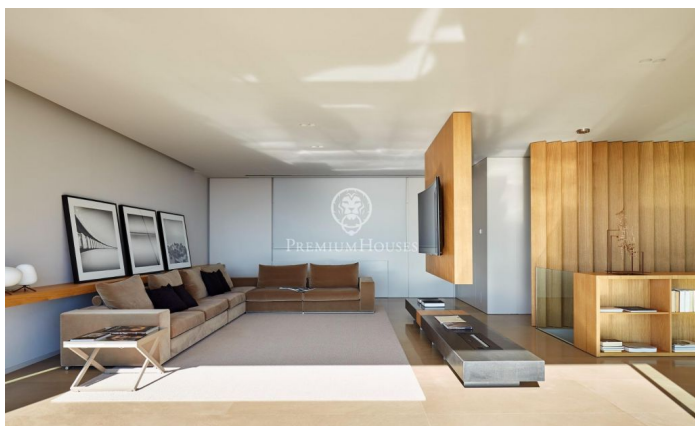

Pour plus d'informations ou pour planifier un rendez-vous

Tel: +34 93 760 12 34

info@premiumhouses.com

www.premiumhouses.es