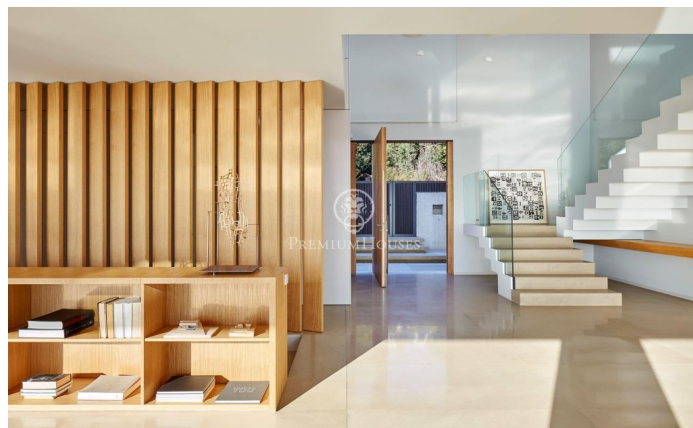

Pour plus d'informations ou pour planifier un rendez-vous

Tel: +34 93 760 12 34

info@premiumhouses.com

www.premiumhouses.es