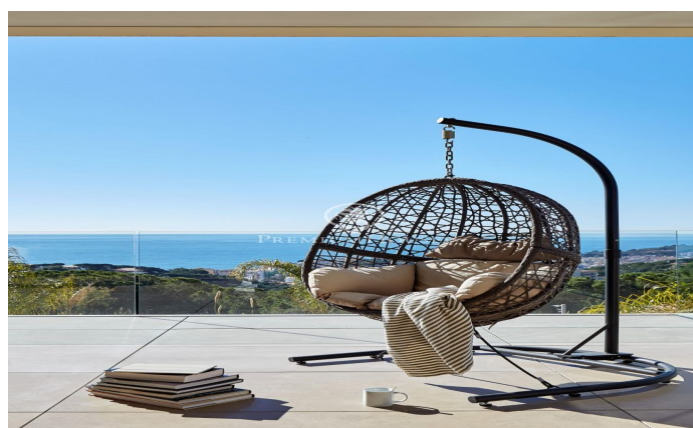

Pour plus d'informations ou pour planifier un rendez-vous

Tel: +34 93 760 12 34

info@premiumhouses.com

www.premiumhouses.es