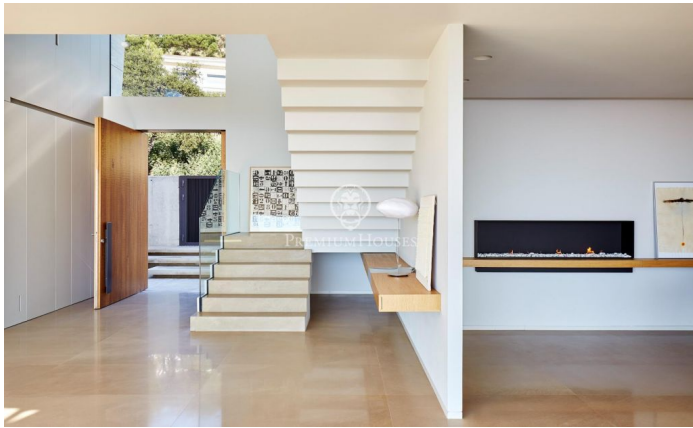

Pour plus d'informations ou pour planifier un rendez-vous

Tel: +34 93 760 12 34

info@premiumhouses.com

www.premiumhouses.es