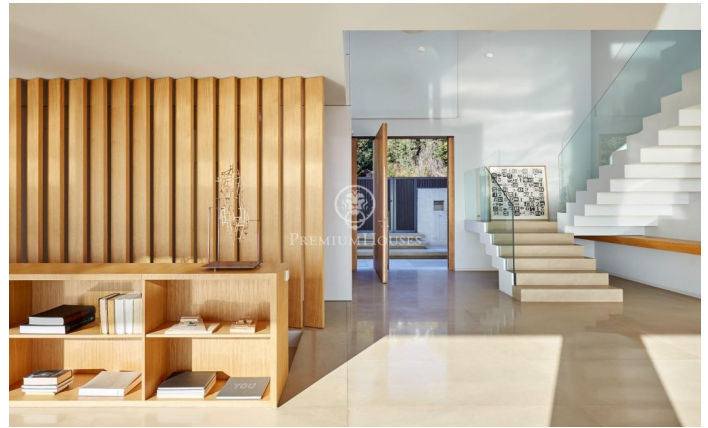

Pour plus d'informations ou pour planifier un rendez-vous

Tel: +34 93 760 12 34

info@premiumhouses.com

www.premiumhouses.es