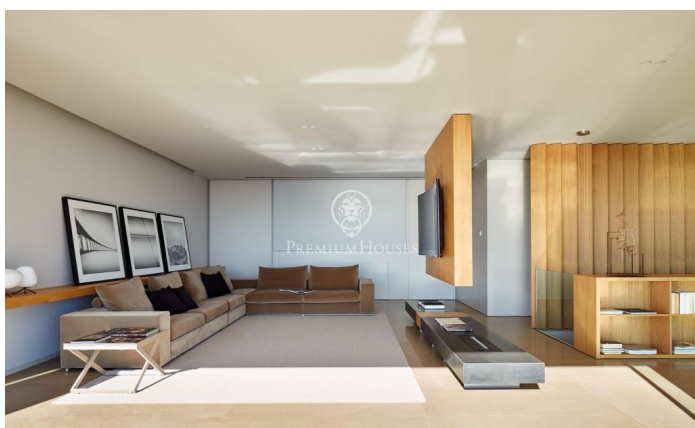

Pour plus d'informations ou pour planifier un rendez-vous

Tel: +34 93 760 12 34

info@premiumhouses.com

www.premiumhouses.es