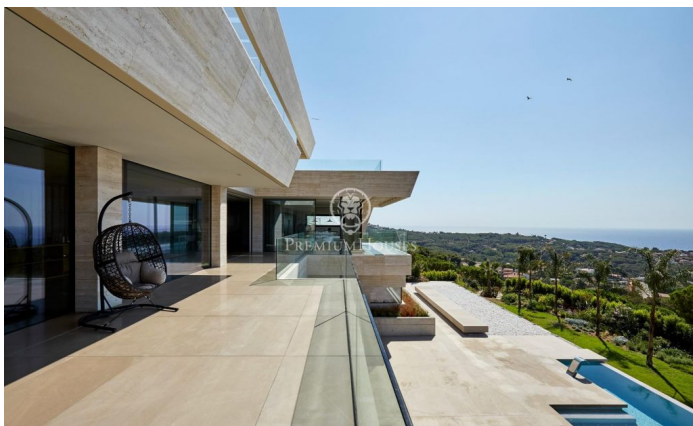

Pour plus d'informations ou pour planifier un rendez-vous

Tel: +34 93 760 12 34

info@premiumhouses.com

www.premiumhouses.es