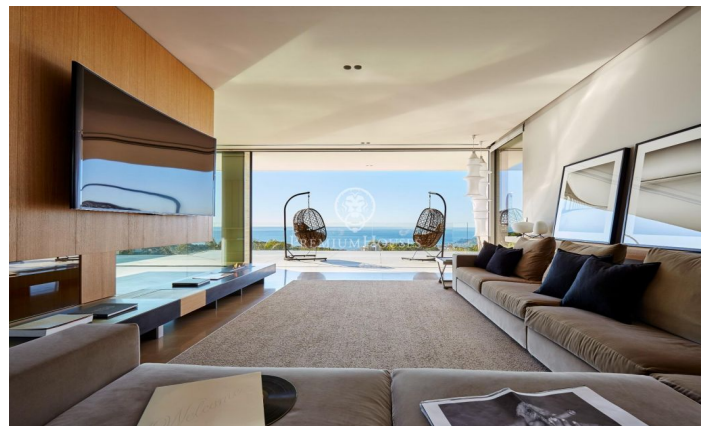

Pour plus d'informations ou pour planifier un rendez-vous

Tel: +34 93 760 12 34

info@premiumhouses.com

www.premiumhouses.es