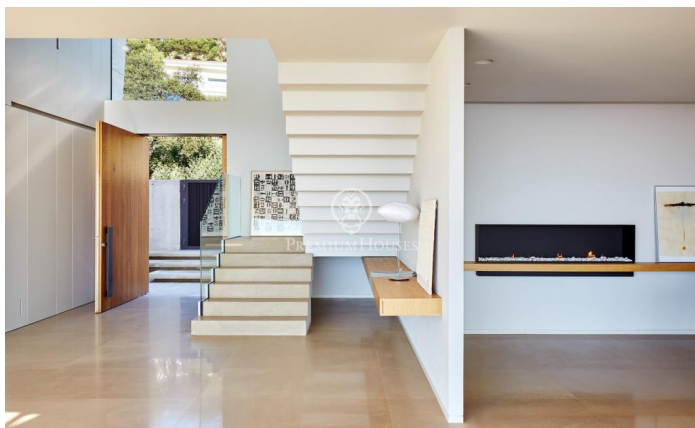

Pour plus d'informations ou pour planifier un rendez-vous

Tel: +34 93 760 12 34

info@premiumhouses.com

www.premiumhouses.es