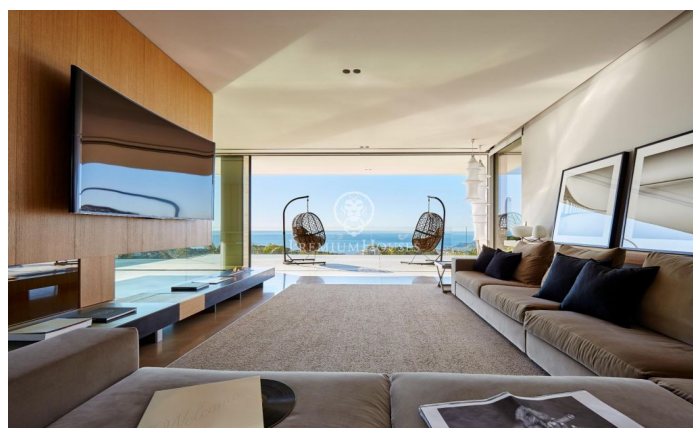

Pour plus d'informations ou pour planifier un rendez-vous

Tel: +34 93 760 12 34

info@premiumhouses.com

www.premiumhouses.es