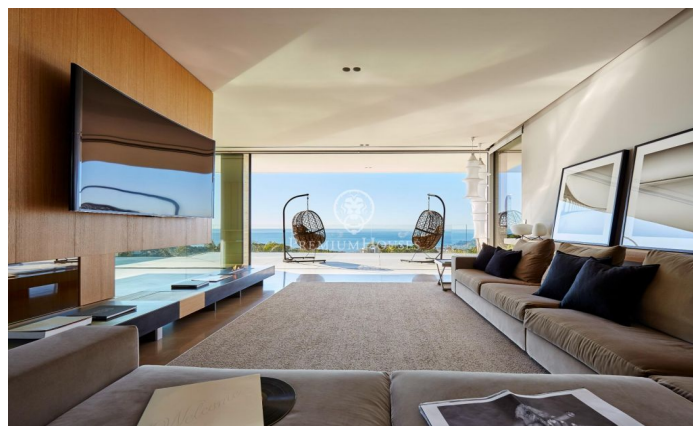

Pour plus d'informations ou pour planifier un rendez-vous

Tel: +34 93 760 12 34

info@premiumhouses.com

www.premiumhouses.es