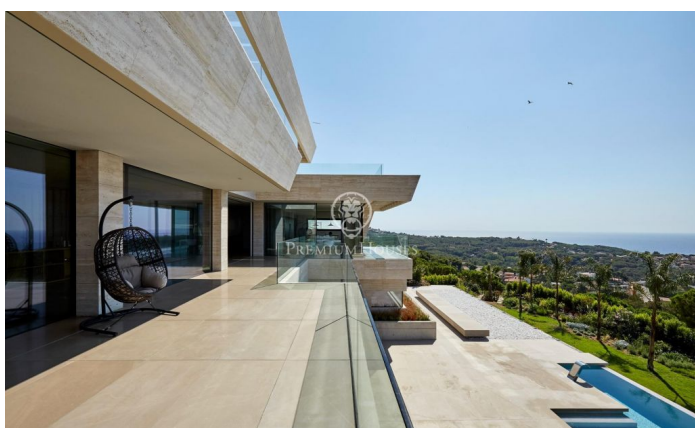

Pour plus d'informations ou pour planifier un rendez-vous

Tel: +34 93 760 12 34

info@premiumhouses.com

www.premiumhouses.es