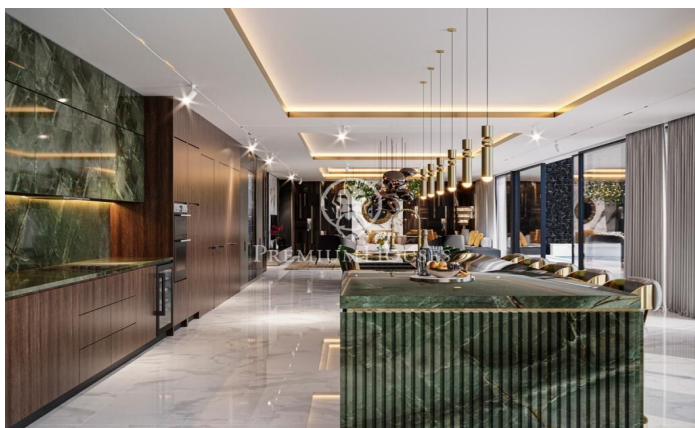

Pour plus d'informations ou pour planifier un rendez-vous

Tel: +34 93 200 30 79

info@premiumhouses.com

www.premiumhouses.es