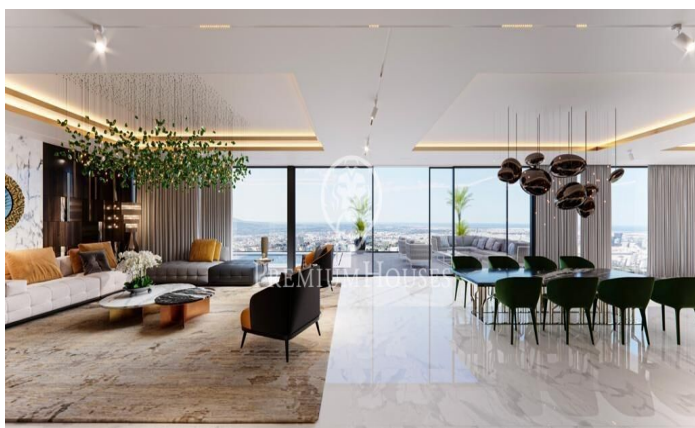

Pour plus d'informations ou pour planifier un rendez-vous

Tel: +34 93 200 30 79

info@premiumhouses.com

www.premiumhouses.es