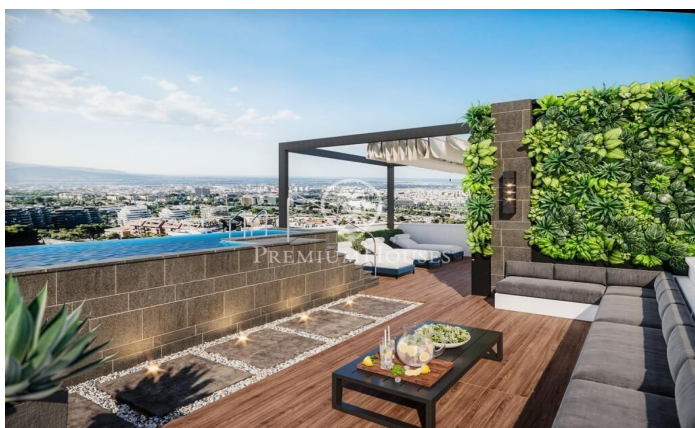

Pour plus d'informations ou pour planifier un rendez-vous

Tel: +34 93 200 30 79

info@premiumhouses.com

www.premiumhouses.es