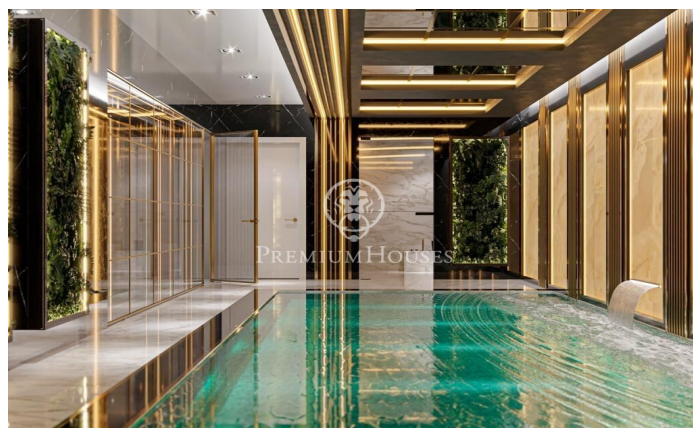

Pour plus d'informations ou pour planifier un rendez-vous

Tel: +34 93 200 30 79

info@premiumhouses.com

www.premiumhouses.es