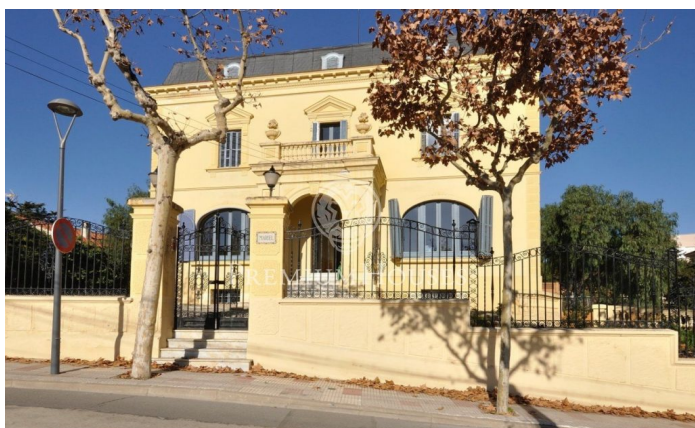

Style néoclassique français

Ref: W-00CU3Q

El Masnou / Maresme/Barcelona Costa Norte

Une maison seigneuriale de principes du XXe siècle de style néoclassique français située dans la haute partie du village. Le logement a de bonnes communications et vues excellents. Le logement est catalogué par le plan spécial du Patrimoine Architectonique et Paysager "du Masnou" La maison a quelques portes et toits très hauts. Au centre de la maison nous nous trouvons l'escalier avec installation pour chaise d'handicapés. Dans le toit il y a une entrée de lumière. Le logement distribue dans semi sous-sol avec le logement pour des fermiers et le garage pour quelques véhicules. Le premier étage a quelques salons, salle à manger living, cuisine, chambres et services. Le deuxième étage a quelques pièces, bains, salon et balcon extérieur. Dans la grande mansarde, le toit est des poutres en bois dans l'état parfait, l'éclairage est à coups de petites fenêtres avec quelques vues excellents à la mer.

2.000.000 €

871 m²
11 Chambres
5 Salles de bain
1,400 m² complot
Chauffage
Vues à la mer
Débarras
Cheminée
Sécurité
Parking
Balcon

Pour plus d'informations ou pour planifier un rendez-vous

Tel: +34 93 798 88 99