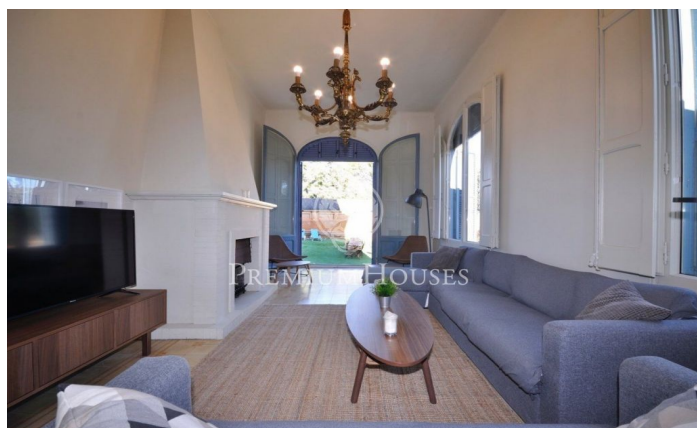

Style néoclassique français

Ref: W-00CU3Q

El Masnou / Maresme/Barcelona Costa Norte

Une maison seigneuriale de principes du XXe siècle de style néoclassique français située dans la haute partie du village. Le logement a de bonnes communications et vues excellents. Le logement est catalogué par le plan spécial du Patrimoine Architectonique et Paysager "du Masnou" La maison a quelques portes et toits très hauts. Au centre de la maison nous nous trouvons l'escalier avec installation pour chaise d'handicapés. Dans le toit il y a une entrée de lumière. Le logement distribue dans semi sous-sol avec le logement pour des fermiers et le garage pour quelques véhicules. Le premier étage a quelques salons, salle à manger living, cuisine, chambres et services. Le deuxième étage a quelques pièces, bains, salon et balcon extérieur. Dans la grande mansarde, le toit est des poutres en bois dans l'état parfait, l'éclairage est à coups de petites fenêtres avec quelques vues excellents à la mer.

2.000.000 €

871 m²
11 Chambres
5 Salles de bain
1,400 m² complot
Chauffage
Vues à la mer
Débarras
Cheminée
Sécurité
Parking
Balcon

Pour plus d'informations ou pour planifier un rendez-vous

Tel: +34 93 798 88 99