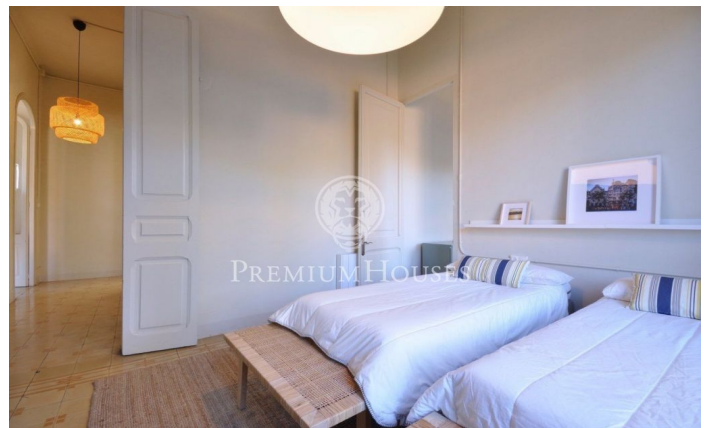

Style néoclassique français

Ref: W-00CU3Q

El Masnou / Maresme/Barcelona Costa Norte

Une maison seigneuriale de principes du XXe siècle de style néoclassique français située dans la haute partie du village. Le logement a de bonnes communications et vues excellents. Le logement est catalogué par le plan spécial du Patrimoine Architectonique et Paysager "du Masnou" La maison a quelques portes et toits très hauts. Au centre de la maison nous nous trouvons l'escalier avec installation pour chaise d'handicapés. Dans le toit il y a une entrée de lumière. Le logement distribue dans semi sous-sol avec le logement pour des fermiers et le garage pour quelques véhicules. Le premier étage a quelques salons, salle à manger living, cuisine, chambres et services. Le deuxième étage a quelques pièces, bains, salon et balcon extérieur. Dans la grande mansarde, le toit est des poutres en bois dans l'état parfait, l'éclairage est à coups de petites fenêtres avec quelques vues excellents à la mer.

2.000.000 €

871 m²
11 Chambres
5 Salles de bain
1,400 m² complot
Chauffage
Vues à la mer
Débarras
Cheminée
Sécurité
Parking
Balcon

Pour plus d'informations ou pour planifier un rendez-vous

Tel: +34 93 798 88 99