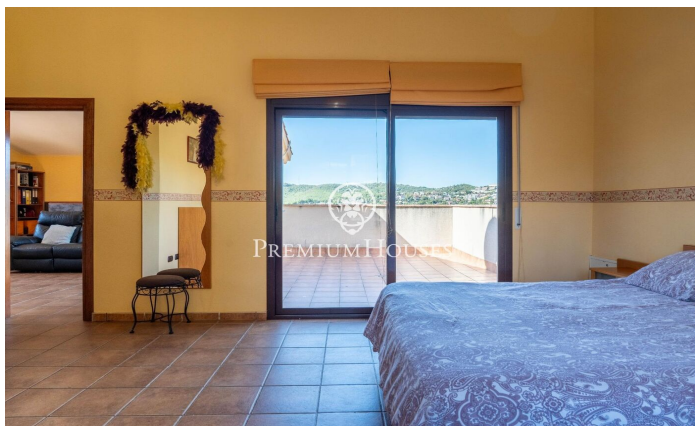

Maison avec vue à Corral d'en Cona

Ref: PHS100992

Cubelles / Barcelona Costa Sur

Dans le quartier Corral d'en Cona de Cubelles, nous trouvons cette maison avec piscine et jardin. La maison a une vue dégagée sur les montagnes. Les espaces communs de la maison sont de grande taille. La propriété se compose d'une maison principale et dispose d'une annexe composée d'un appartement indépendant avec vue sur les vignes. La maison est répartie sur trois étages. Au rez-de-chaussée se trouve la zone jour, composée d'un salon-salle à manger et d'une cuisine-salle à manger. Depuis cette dernière vous pourrez accéder à une salle à manger d'été et à un barbecue. Ensuite, nous avons trois chambres doubles et une salle de bain complète qui dessert tout l'étage. Au premier étage, nous avons la zone nuit. Il est composé d'une chambre en suite avec dressing et d'un bureau avec accès à une terrasse. A l'étage inférieur, la maison dispose d'un appartement indépendant, d'une pièce ouverte et d'un garage pouvant accueillir quatre voitures. L'appartement indépendant est composé d'une chambre double, d'une chambre simple et d'une salle de bain complète. L'appartement indépendant dispose d'une terrasse avec une vue imprenable sur les vignes. Le quartier Corral d'en Cona se caractérise par une situation privilégiée par rapport au parc naturel...

699.900 €

423 m²
6 Chambres
3 Salles de bain
860 m² complot
Piscine
Chauffage
Vues sur la montagne
Débarras
Téléphone
Cheminée
Parking
Placards intégrés

Pour plus d'informations ou pour planifier un rendez-vous