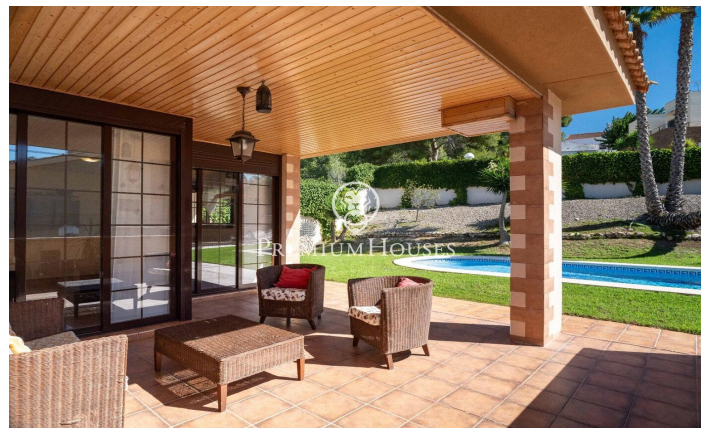

### Cubelles / Barcelona Costa Sur

Dans le quartier Corral d'en Cona de Cubelles, nous trouvons cette maison avec piscine et jardin. La maison a une vue dégagée sur les montagnes. Les espaces communs de la maison sont de grande taille. La propriété se compose d'une maison principale et dispose d'une annexe composée d'un appartement indépendant avec vue sur les vignes. La maison est répartie sur trois étages. Au rez-de-chaussée se trouve la zone jour, composée d'un salon-salle à manger et d'une cuisine-salle à manger. Depuis cette dernière vous pourrez accéder à une salle à manger d'été et à un barbecue. Ensuite, nous avons trois chambres doubles et une salle de bain complète qui dessert tout l'étage. Au premier étage, nous avons la zone nuit. Il est composé d'une chambre en suite avec dressing et d'un bureau avec accès à une terrasse. A l'étage inférieur, la maison dispose d'un appartement indépendant, d'une pièce ouverte et d'un garage pouvant accueillir quatre voitures. L'appartement indépendant est composé d'une chambre double, d'une chambre simple et d'une salle de bain complète. L'appartement indépendant dispose d'une terrasse avec une vue imprenable sur les vignes. Le quartier Corral d'en Cona se caractérise par une situation privilégiée par rapport au parc naturel...