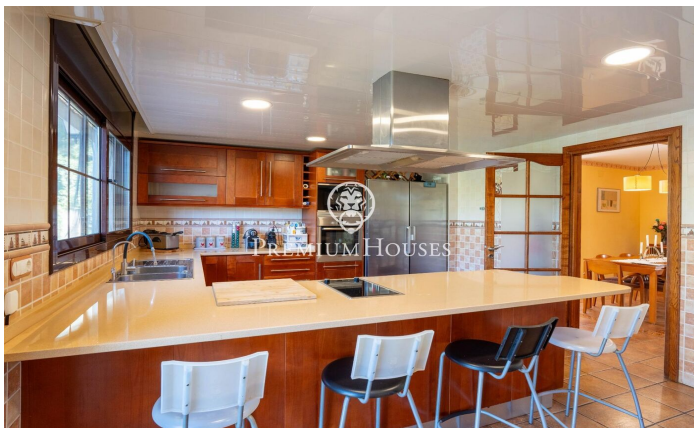

Maison avec vue à Corral d'en Cona

Ref: PHS100992

Cubelles / Barcelona Costa Sur

Dans le quartier Corral d'en Cona de Cubelles, nous trouvons cette maison avec piscine et jardin. La maison a une vue dégagée sur les montagnes. Les espaces communs de la maison sont de grande taille. La propriété se compose d'une maison principale et dispose d'une annexe composée d'un appartement indépendant avec vue sur les vignes. La maison est répartie sur trois étages. Au rez-de-chaussée se trouve la zone jour, composée d'un salon-salle à manger et d'une cuisine-salle à manger. Depuis cette dernière vous pourrez accéder à une salle à manger d'été et à un barbecue. Ensuite, nous avons trois chambres doubles et une salle de bain complète qui dessert tout l'étage. Au premier étage, nous avons la zone nuit. Il est composé d'une chambre en suite avec dressing et d'un bureau avec accès à une terrasse. A l'étage inférieur, la maison dispose d'un appartement indépendant, d'une pièce ouverte et d'un garage pouvant accueillir quatre voitures. L'appartement indépendant est composé d'une chambre double, d'une chambre simple et d'une salle de bain complète. L'appartement indépendant dispose d'une terrasse avec une vue imprenable sur les vignes. Le quartier Corral d'en Cona se caractérise par une situation privilégiée par rapport au parc naturel...

699.900 €

423 m²
6 Chambres
3 Salles de bain
860 m² complot
Piscine
Chauffage
Vues sur la montagne
Débarras
Téléphone
Cheminée
Parking
Placards intégrés

Pour plus d'informations ou pour planifier un rendez-vous