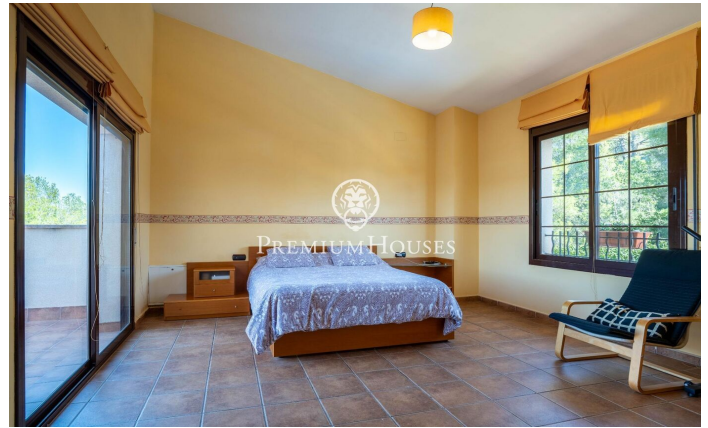

Maison avec vue à Corral d'en Cona

Ref: PHS100992

Cubelles / Barcelona Costa Sur

Dans le quartier Corral d'en Cona de Cubelles, nous trouvons cette maison avec piscine et jardin. La maison a une vue dégagée sur les montagnes. Les espaces communs de la maison sont de grande taille. La propriété se compose d'une maison principale et dispose d'une annexe composée d'un appartement indépendant avec vue sur les vignes. La maison est répartie sur trois étages. Au rez-de-chaussée se trouve la zone jour, composée d'un salon-salle à manger et d'une cuisine-salle à manger. Depuis cette dernière vous pourrez accéder à une salle à manger d'été et à un barbecue. Ensuite, nous avons trois chambres doubles et une salle de bain complète qui dessert tout l'étage. Au premier étage, nous avons la zone nuit. Il est composé d'une chambre en suite avec dressing et d'un bureau avec accès à une terrasse. A l'étage inférieur, la maison dispose d'un appartement indépendant, d'une pièce ouverte et d'un garage pouvant accueillir quatre voitures. L'appartement indépendant est composé d'une chambre double, d'une chambre simple et d'une salle de bain complète. L'appartement indépendant dispose d'une terrasse avec une vue imprenable sur les vignes. Le quartier Corral d'en Cona se caractérise par une situation privilégiée par rapport au parc naturel...

735.000 €

423 m²
6 Chambres
3 Salles de bain
860 m² complot
Piscine
Chauffage
Vues sur la montagne
Débaras
Téléphone
Cheminée
Parking
Placards intégrés

Pour plus d'informations ou pour planifier un rendez-vous