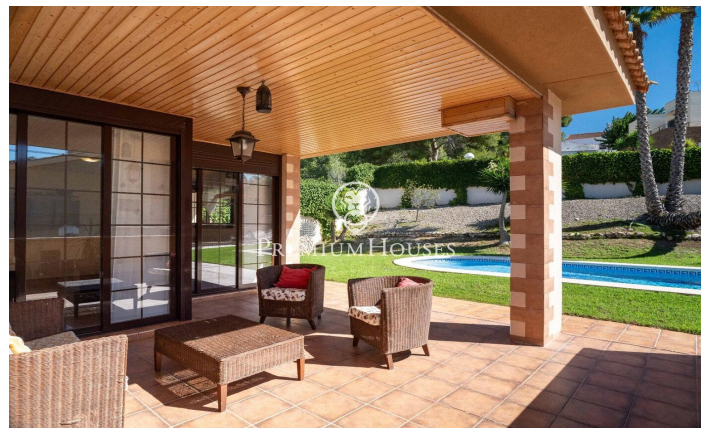

Maison avec vue à Corral d'en Cona

Ref: PHS100992

Cubelles / Barcelona Costa Sur

Dans le quartier Corral d'en Cona de Cubelles, nous trouvons cette maison avec piscine et jardin. La maison a une vue dégagée sur les montagnes. Les espaces communs de la maison sont de grande taille. La propriété se compose d'une maison principale et dispose d'une annexe composée d'un appartement indépendant avec vue sur les vignes. La maison est répartie sur trois étages. Au rez-de-chaussée se trouve la zone jour, composée d'un salon-salle à manger et d'une cuisine-salle à manger. Depuis cette dernière vous pourrez accéder à une salle à manger d'été et à un barbecue. Ensuite, nous avons trois chambres doubles et une salle de bain complète qui dessert tout l'étage. Au premier étage, nous avons la zone nuit. Il est composé d'une chambre en suite avec dressing et d'un bureau avec accès à une terrasse. A l'étage inférieur, la maison dispose d'un appartement indépendant, d'une pièce ouverte et d'un garage pouvant accueillir quatre voitures. L'appartement indépendant est composé d'une chambre double, d'une chambre simple et d'une salle de bain complète. L'appartement indépendant dispose d'une terrasse avec une vue imprenable sur les vignes. Le quartier Corral d'en Cona se caractérise par une situation privilégiée par rapport au parc naturel...

735.000 €

423 m²
6 Chambres
3 Salles de bain
860 m² complot
Piscine
Chauffage
Vues sur la montagne
Débaras
Téléphone
Cheminée
Parking
Placards intégrés

Pour plus d'informations ou pour planifier un rendez-vous