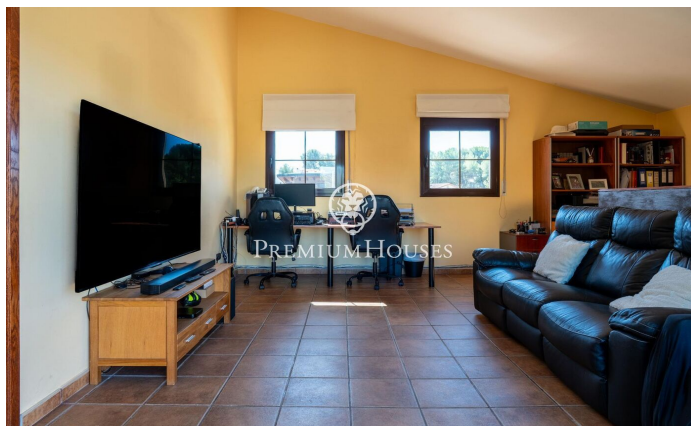

### Cubelles / Barcelona Costa Sur

Dans le quartier Corral d'en Cona de Cubelles, nous trouvons cette maison avec piscine et jardin. La maison a une vue dégagée sur les montagnes. Les espaces communs de la maison sont de grande taille. La propriété se compose d'une maison principale et dispose d'une annexe composée d'un appartement indépendant avec vue sur les vignes. La maison est répartie sur trois étages. Au rez-de-chaussée se trouve la zone jour, composée d'un salon-salle à manger et d'une cuisine-salle à manger. Depuis cette dernière vous pourrez accéder à une salle à manger d'été et à un barbecue. Ensuite, nous avons trois chambres doubles et une salle de bain complète qui dessert tout l'étage. Au premier étage, nous avons la zone nuit. Il est composé d'une chambre en suite avec dressing et d'un bureau avec accès à une terrasse. A l'étage inférieur, la maison dispose d'un appartement indépendant, d'une pièce ouverte et d'un garage pouvant accueillir quatre voitures. L'appartement indépendant est composé d'une chambre double, d'une chambre simple et d'une salle de bain complète. L'appartement indépendant dispose d'une terrasse avec une vue imprenable sur les vignes. Le quartier Corral d'en Cona se caractérise par une situation privilégiée par rapport au parc naturel...

**699.900 €**

423 m<sup>2</sup>  
6 Chambres  
3 Salles de bain  
860 m<sup>2</sup> complot  
Piscine  
Chauffage  
Vues sur la montagne  
Débaras  
Téléphone  
Cheminée  
Parking  
Placards intégrés

Pour plus d'informations ou pour planifier un rendez-vous