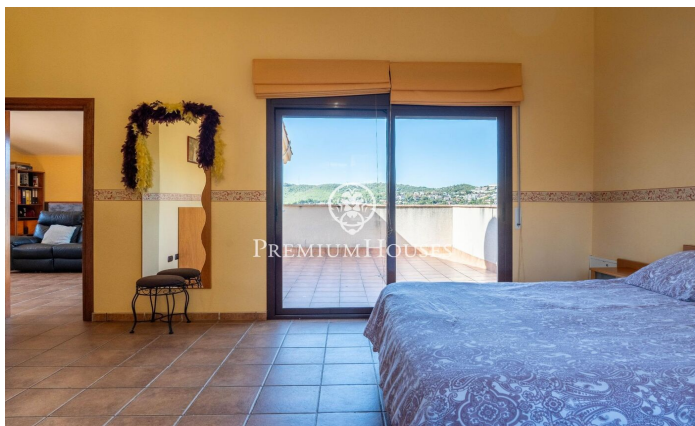

Pour plus d'informations ou pour planifier un rendez-vous

Tel: +34 93 809 72 40

sitges@premiumhouses.com

www.premiumhouses.es