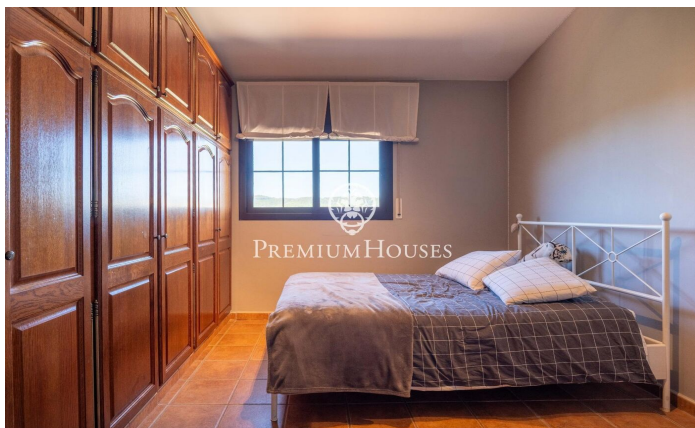

Maison avec vue à Corral d'en Cona

Ref: PHS100992

Cubelles / Barcelona Costa Sur

Dans le quartier Corral d'en Cona de Cubelles, nous trouvons cette maison avec piscine et jardin. La maison a une vue dégagée sur les montagnes. Les espaces communs de la maison sont de grande taille. La propriété se compose d'une maison principale et dispose d'une annexe composée d'un appartement indépendant avec vue sur les vignes. La maison est répartie sur trois étages. Au rez-de-chaussée se trouve la zone jour, composée d'un salon-salle à manger et d'une cuisine-salle à manger. Depuis cette dernière vous pourrez accéder à une salle à manger d'été et à un barbecue. Ensuite, nous avons trois chambres doubles et une salle de bain complète qui dessert tout l'étage. Au premier étage, nous avons la zone nuit. Il est composé d'une chambre en suite avec dressing et d'un bureau avec accès à une terrasse. A l'étage inférieur, la maison dispose d'un appartement indépendant, d'une pièce ouverte et d'un garage pouvant accueillir quatre voitures. L'appartement indépendant est composé d'une chambre double, d'une chambre simple et d'une salle de bain complète. L'appartement indépendant dispose d'une terrasse avec une vue imprenable sur les vignes. Le quartier Corral d'en Cona se caractérise par une situation privilégiée par rapport au parc naturel...

699.900 €

423 m²
6 Chambres
3 Salles de bain
860 m² complot
Piscine
Chauffage
Vues sur la montagne
Débarras
Téléphone
Cheminée
Parking
Placards intégrés

Pour plus d'informations ou pour planifier un rendez-vous