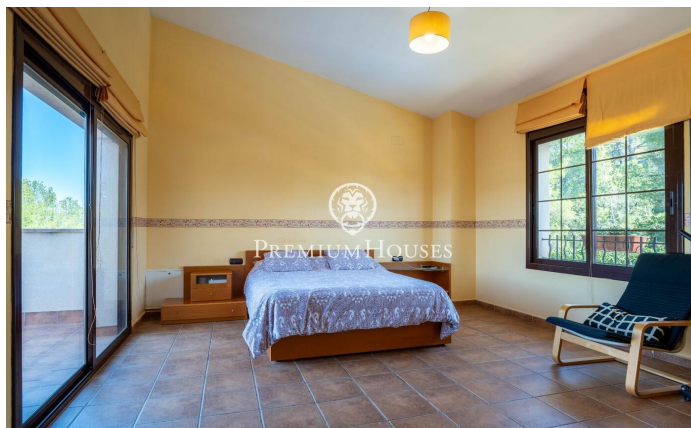

### Cubelles / Barcelona Costa Sur

Dans le quartier Corral d'en Cona de Cubelles, nous trouvons cette maison avec piscine et jardin. La maison a une vue dégagée sur les montagnes. Les espaces communs de la maison sont de grande taille. La propriété se compose d'une maison principale et dispose d'une annexe composée d'un appartement indépendant avec vue sur les vignes. La maison est répartie sur trois étages. Au rez-de-chaussée se trouve la zone jour, composée d'un salon-salle à manger et d'une cuisine-salle à manger. Depuis cette dernière vous pourrez accéder à une salle à manger d'été et à un barbecue. Ensuite, nous avons trois chambres doubles et une salle de bain complète qui dessert tout l'étage. Au premier étage, nous avons la zone nuit. Il est composé d'une chambre en suite avec dressing et d'un bureau avec accès à une terrasse. A l'étage inférieur, la maison dispose d'un appartement indépendant, d'une pièce ouverte et d'un garage pouvant accueillir quatre voitures. L'appartement indépendant est composé d'une chambre double, d'une chambre simple et d'une salle de bain complète. L'appartement indépendant dispose d'une terrasse avec une vue imprenable sur les vignes. Le quartier Corral d'en Cona se caractérise par une situation privilégiée par rapport au parc naturel...

**699.900 €**

423 m<sup>2</sup>  
6 Chambres  
3 Salles de bain  
860 m<sup>2</sup> complot  
Piscine  
Chauffage  
Vues sur la montagne  
Débarras  
Téléphone  
Cheminée  
Parking  
Placards intégrés

Pour plus d'informations ou pour planifier un rendez-vous