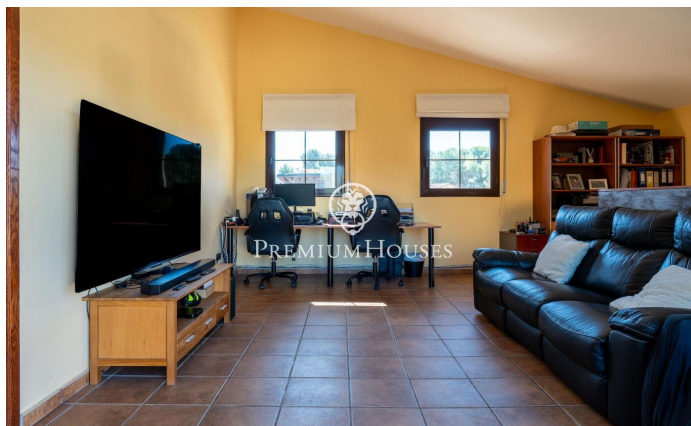

### Cubelles / Barcelona Costa Sur

Dans le quartier Corral d'en Cona de Cubelles, nous trouvons cette maison avec piscine et jardin. La maison a une vue dégagée sur les montagnes. Les espaces communs de la maison sont de grande taille. La propriété se compose d'une maison principale et dispose d'une annexe composée d'un appartement indépendant avec vue sur les vignes. La maison est répartie sur trois étages. Au rez-de-chaussée se trouve la zone jour, composée d'un salon-salle à manger et d'une cuisine-salle à manger. Depuis cette dernière vous pourrez accéder à une salle à manger d'été et à un barbecue. Ensuite, nous avons trois chambres doubles et une salle de bain complète qui dessert tout l'étage. Au premier étage, nous avons la zone nuit. Il est composé d'une chambre en suite avec dressing et d'un bureau avec accès à une terrasse. A l'étage inférieur, la maison dispose d'un appartement indépendant, d'une pièce ouverte et d'un garage pouvant accueillir quatre voitures. L'appartement indépendant est composé d'une chambre double, d'une chambre simple et d'une salle de bain complète. L'appartement indépendant dispose d'une terrasse avec une vue imprenable sur les vignes. Le quartier Corral d'en Cona se caractérise par une situation privilégiée par rapport au parc naturel...

**699.900 €**

423 m<sup>2</sup>  
6 Chambres  
3 Salles de bain  
860 m<sup>2</sup> complot  
Piscine  
Chauffage  
Vues sur la montagne  
Débarras  
Téléphone  
Cheminée  
Parking  
Placards intégrés

Pour plus d'informations ou pour planifier un rendez-vous