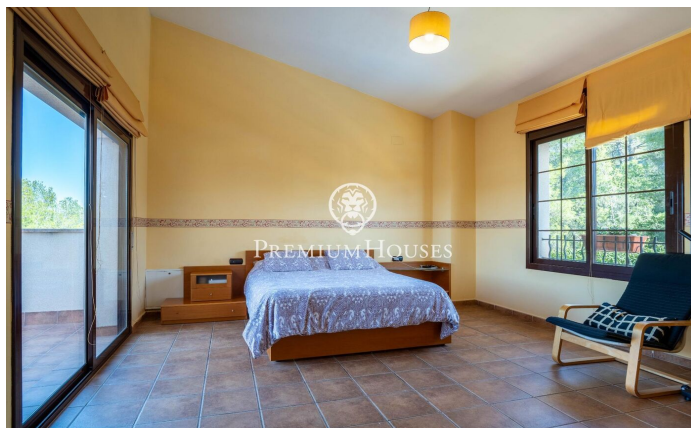

Maison avec vue à Corral d'en Cona

Ref: PHS100992

Cubelles / Barcelona Costa Sur

Dans le quartier Corral d'en Cona de Cubelles, nous trouvons cette maison avec piscine et jardin. La maison a une vue dégagée sur les montagnes. Les espaces communs de la maison sont de grande taille. La propriété se compose d'une maison principale et dispose d'une annexe composée d'un appartement indépendant avec vue sur les vignes. La maison est répartie sur trois étages. Au rez-de-chaussée se trouve la zone jour, composée d'un salon-salle à manger et d'une cuisine-salle à manger. Depuis cette dernière vous pourrez accéder à une salle à manger d'été et à un barbecue. Ensuite, nous avons trois chambres doubles et une salle de bain complète qui dessert tout l'étage. Au premier étage, nous avons la zone nuit. Il est composé d'une chambre en suite avec dressing et d'un bureau avec accès à une terrasse. A l'étage inférieur, la maison dispose d'un appartement indépendant, d'une pièce ouverte et d'un garage pouvant accueillir quatre voitures. L'appartement indépendant est composé d'une chambre double, d'une chambre simple et d'une salle de bain complète. L'appartement indépendant dispose d'une terrasse avec une vue imprenable sur les vignes. Le quartier Corral d'en Cona se caractérise par une situation privilégiée par rapport au parc naturel...

699.900 €

423 m²
6 Chambres
3 Salles de bain
860 m² complot
Piscine
Chauffage
Vues sur la montagne
Débarras
Téléphone
Cheminée
Parking
Placards intégrés

Pour plus d'informations ou pour planifier un rendez-vous