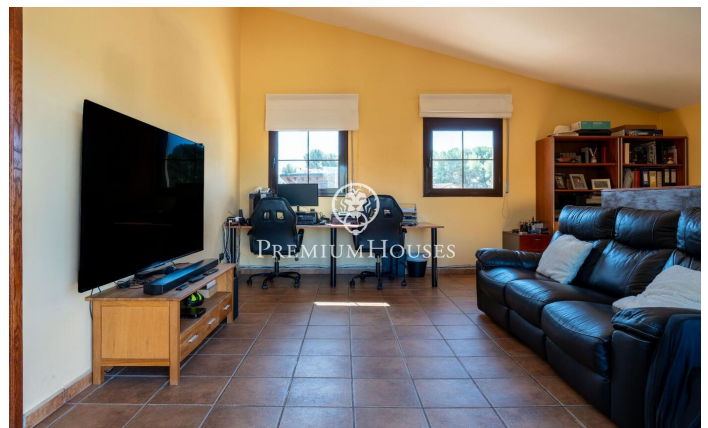

Maison avec vue à Corral d'en Cona

Ref: PHS100992

Cubelles / Barcelona Costa Sur

Dans le quartier Corral d'en Cona de Cubelles, nous trouvons cette maison avec piscine et jardin. La maison a une vue dégagée sur les montagnes. Les espaces communs de la maison sont de grande taille. La propriété se compose d'une maison principale et dispose d'une annexe composée d'un appartement indépendant avec vue sur les vignes. La maison est répartie sur trois étages. Au rez-de-chaussée se trouve la zone jour, composée d'un salon-salle à manger et d'une cuisine-salle à manger. Depuis cette dernière vous pourrez accéder à une salle à manger d'été et à un barbecue. Ensuite, nous avons trois chambres doubles et une salle de bain complète qui dessert tout l'étage. Au premier étage, nous avons la zone nuit. Il est composé d'une chambre en suite avec dressing et d'un bureau avec accès à une terrasse. A l'étage inférieur, la maison dispose d'un appartement indépendant, d'une pièce ouverte et d'un garage pouvant accueillir quatre voitures. L'appartement indépendant est composé d'une chambre double, d'une chambre simple et d'une salle de bain complète. L'appartement indépendant dispose d'une terrasse avec une vue imprenable sur les vignes. Le quartier Corral d'en Cona se caractérise par une situation privilégiée par rapport au parc naturel...

735.000 €

423 m²
6 Chambres
3 Salles de bain
860 m² complot
Piscine
Chauffage
Vues sur la montagne
Débaras
Téléphone
Cheminée
Parking
Placards intégrés

Pour plus d'informations ou pour planifier un rendez-vous