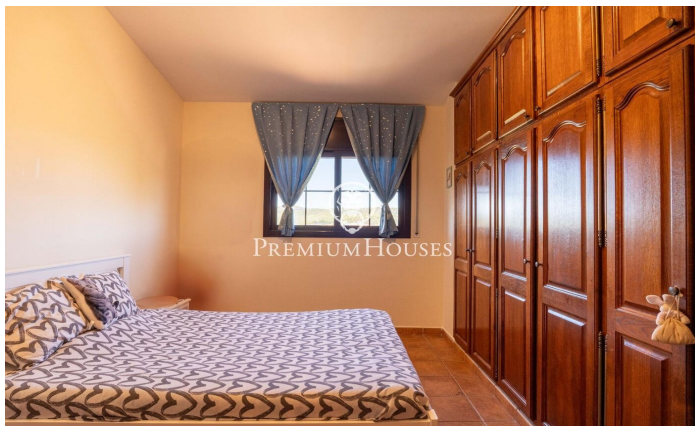

### Cubelles / Barcelona Costa Sur

Dans le quartier Corral d'en Cona de Cubelles, nous trouvons cette maison avec piscine et jardin. La maison a une vue dégagée sur les montagnes. Les espaces communs de la maison sont de grande taille. La propriété se compose d'une maison principale et dispose d'une annexe composée d'un appartement indépendant avec vue sur les vignes. La maison est répartie sur trois étages. Au rez-de-chaussée se trouve la zone jour, composée d'un salon-salle à manger et d'une cuisine-salle à manger. Depuis cette dernière vous pourrez accéder à une salle à manger d'été et à un barbecue. Ensuite, nous avons trois chambres doubles et une salle de bain complète qui dessert tout l'étage. Au premier étage, nous avons la zone nuit. Il est composé d'une chambre en suite avec dressing et d'un bureau avec accès à une terrasse. A l'étage inférieur, la maison dispose d'un appartement indépendant, d'une pièce ouverte et d'un garage pouvant accueillir quatre voitures. L'appartement indépendant est composé d'une chambre double, d'une chambre simple et d'une salle de bain complète. L'appartement indépendant dispose d'une terrasse avec une vue imprenable sur les vignes. Le quartier Corral d'en Cona se caractérise par une situation privilégiée par rapport au parc naturel...

**699.900 €**

423 m<sup>2</sup>  
6 Chambres  
3 Salles de bain  
860 m<sup>2</sup> complot  
Piscine  
Chauffage  
Vues sur la montagne  
Débaras  
Téléphone  
Cheminée  
Parking  
Placards intégrés

Pour plus d'informations ou pour planifier un rendez-vous