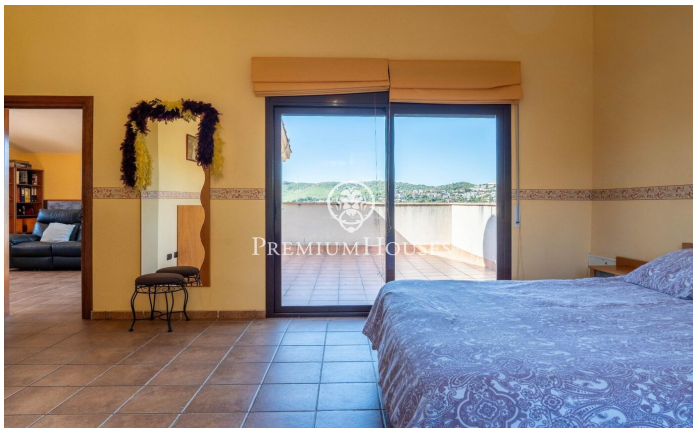

Maison avec vue à Corral d'en Cona

Ref: PHS100992

Cubelles / Barcelona Costa Sur

Dans le quartier Corral d'en Cona de Cubelles, nous trouvons cette maison avec piscine et jardin. La maison a une vue dégagée sur les montagnes. Les espaces communs de la maison sont de grande taille. La propriété se compose d'une maison principale et dispose d'une annexe composée d'un appartement indépendant avec vue sur les vignes. La maison est répartie sur trois étages. Au rez-de-chaussée se trouve la zone jour, composée d'un salon-salle à manger et d'une cuisine-salle à manger. Depuis cette dernière vous pourrez accéder à une salle à manger d'été et à un barbecue. Ensuite, nous avons trois chambres doubles et une salle de bain complète qui dessert tout l'étage. Au premier étage, nous avons la zone nuit. Il est composé d'une chambre en suite avec dressing et d'un bureau avec accès à une terrasse. A l'étage inférieur, la maison dispose d'un appartement indépendant, d'une pièce ouverte et d'un garage pouvant accueillir quatre voitures. L'appartement indépendant est composé d'une chambre double, d'une chambre simple et d'une salle de bain complète. L'appartement indépendant dispose d'une terrasse avec une vue imprenable sur les vignes. Le quartier Corral d'en Cona se caractérise par une situation privilégiée par rapport au parc naturel...

735.000 €

423 m²
6 Chambres
3 Salles de bain
860 m² complot
Piscine
Chauffage
Vues sur la montagne
Débaras
Téléphone
Cheminée
Parking
Placards intégrés

Pour plus d'informations ou pour planifier un rendez-vous