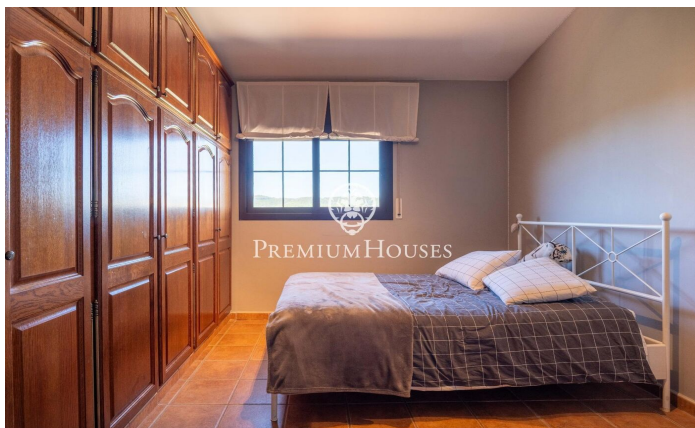

### Cubelles / Barcelona Costa Sur

Dans le quartier Corral d'en Cona de Cubelles, nous trouvons cette maison avec piscine et jardin. La maison a une vue dégagée sur les montagnes. Les espaces communs de la maison sont de grande taille. La propriété se compose d'une maison principale et dispose d'une annexe composée d'un appartement indépendant avec vue sur les vignes. La maison est répartie sur trois étages. Au rez-de-chaussée se trouve la zone jour, composée d'un salon-salle à manger et d'une cuisine-salle à manger. Depuis cette dernière vous pourrez accéder à une salle à manger d'été et à un barbecue. Ensuite, nous avons trois chambres doubles et une salle de bain complète qui dessert tout l'étage. Au premier étage, nous avons la zone nuit. Il est composé d'une chambre en suite avec dressing et d'un bureau avec accès à une terrasse. A l'étage inférieur, la maison dispose d'un appartement indépendant, d'une pièce ouverte et d'un garage pouvant accueillir quatre voitures. L'appartement indépendant est composé d'une chambre double, d'une chambre simple et d'une salle de bain complète. L'appartement indépendant dispose d'une terrasse avec une vue imprenable sur les vignes. Le quartier Corral d'en Cona se caractérise par une situation privilégiée par rapport au parc naturel...

**699.900 €**

423 m<sup>2</sup>  
6 Chambres  
3 Salles de bain  
860 m<sup>2</sup> complot  
Piscine  
Chauffage  
Vues sur la montagne  
Débarras  
Téléphone  
Cheminée  
Parking  
Placards intégrés

Pour plus d'informations ou pour planifier un rendez-vous