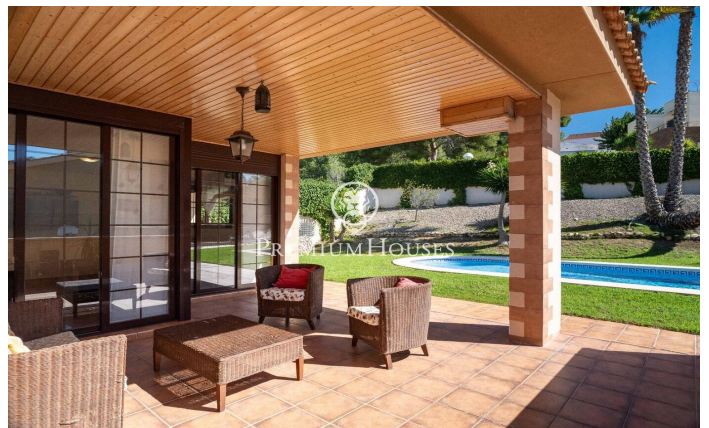

Maison avec vue à Corral d'en Cona

Ref: PHS100992

Cubelles / Barcelona Costa Sur

Dans le quartier Corral d'en Cona de Cubelles, nous trouvons cette maison avec piscine et jardin. La maison a une vue dégagée sur les montagnes. Les espaces communs de la maison sont de grande taille. La propriété se compose d'une maison principale et dispose d'une annexe composée d'un appartement indépendant avec vue sur les vignes. La maison est répartie sur trois étages. Au rez-de-chaussée se trouve la zone jour, composée d'un salon-salle à manger et d'une cuisine-salle à manger. Depuis cette dernière vous pourrez accéder à une salle à manger d'été et à un barbecue. Ensuite, nous avons trois chambres doubles et une salle de bain complète qui dessert tout l'étage. Au premier étage, nous avons la zone nuit. Il est composé d'une chambre en suite avec dressing et d'un bureau avec accès à une terrasse. A l'étage inférieur, la maison dispose d'un appartement indépendant, d'une pièce ouverte et d'un garage pouvant accueillir quatre voitures. L'appartement indépendant est composé d'une chambre double, d'une chambre simple et d'une salle de bain complète. L'appartement indépendant dispose d'une terrasse avec une vue imprenable sur les vignes. Le quartier Corral d'en Cona se caractérise par une situation privilégiée par rapport au parc naturel...

699.900 €

423 m²
6 Chambres
3 Salles de bain
860 m² complot
Piscine
Chauffage
Vues sur la montagne
Débarras
Téléphone
Cheminée
Parking
Placards intégrés

Pour plus d'informations ou pour planifier un rendez-vous