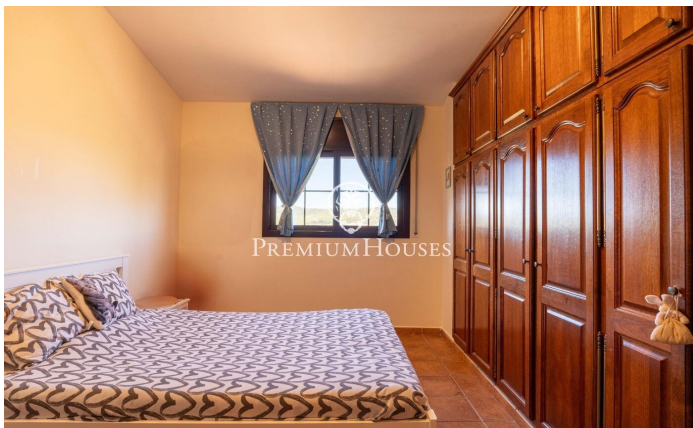

Maison avec vue à Corral d'en Cona

Ref: PHS100992

Cubelles / Barcelona Costa Sur

Dans le quartier Corral d'en Cona de Cubelles, nous trouvons cette maison avec piscine et jardin. La maison a une vue dégagée sur les montagnes. Les espaces communs de la maison sont de grande taille. La propriété se compose d'une maison principale et dispose d'une annexe composée d'un appartement indépendant avec vue sur les vignes. La maison est répartie sur trois étages. Au rez-de-chaussée se trouve la zone jour, composée d'un salon-salle à manger et d'une cuisine-salle à manger. Depuis cette dernière vous pourrez accéder à une salle à manger d'été et à un barbecue. Ensuite, nous avons trois chambres doubles et une salle de bain complète qui dessert tout l'étage. Au premier étage, nous avons la zone nuit. Il est composé d'une chambre en suite avec dressing et d'un bureau avec accès à une terrasse. A l'étage inférieur, la maison dispose d'un appartement indépendant, d'une pièce ouverte et d'un garage pouvant accueillir quatre voitures. L'appartement indépendant est composé d'une chambre double, d'une chambre simple et d'une salle de bain complète. L'appartement indépendant dispose d'une terrasse avec une vue imprenable sur les vignes. Le quartier Corral d'en Cona se caractérise par une situation privilégiée par rapport au parc naturel...

735.000 €

423 m²
6 Chambres
3 Salles de bain
860 m² complot
Piscine
Chauffage
Vues sur la montagne
Débaras
Téléphone
Cheminée
Parking
Placards intégrés

Pour plus d'informations ou pour planifier un rendez-vous