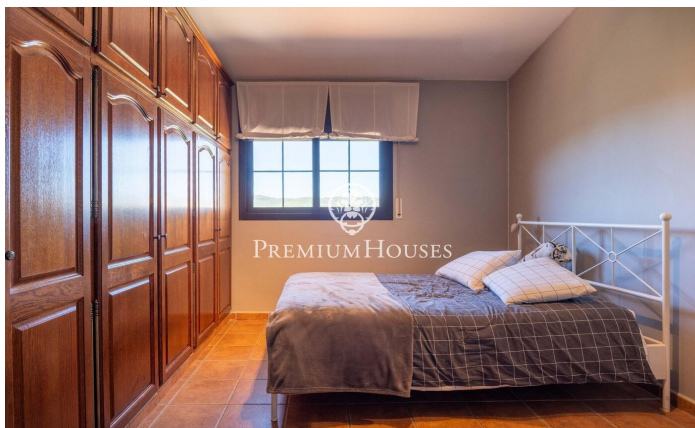

### Cubelles / Barcelona Costa Sur

Dans le quartier Corral d'en Cona de Cubelles, nous trouvons cette maison avec piscine et jardin. La maison a une vue dégagée sur les montagnes. Les espaces communs de la maison sont de grande taille. La propriété se compose d'une maison principale et dispose d'une annexe composée d'un appartement indépendant avec vue sur les vignes. La maison est répartie sur trois étages. Au rez-de-chaussée se trouve la zone jour, composée d'un salon-salle à manger et d'une cuisine-salle à manger. Depuis cette dernière vous pourrez accéder à une salle à manger d'été et à un barbecue. Ensuite, nous avons trois chambres doubles et une salle de bain complète qui dessert tout l'étage. Au premier étage, nous avons la zone nuit. Il est composé d'une chambre en suite avec dressing et d'un bureau avec accès à une terrasse. A l'étage inférieur, la maison dispose d'un appartement indépendant, d'une pièce ouverte et d'un garage pouvant accueillir quatre voitures. L'appartement indépendant est composé d'une chambre double, d'une chambre simple et d'une salle de bain complète. L'appartement indépendant dispose d'une terrasse avec une vue imprenable sur les vignes. Le quartier Corral d'en Cona se caractérise par une situation privilégiée par rapport au parc naturel...

**699.900 €**

423 m<sup>2</sup>  
6 Chambres  
3 Salles de bain  
860 m<sup>2</sup> complot  
Piscine  
Chauffage  
Vues sur la montagne  
Débaras  
Téléphone  
Cheminée  
Parking  
Placards intégrés

Pour plus d'informations ou pour planifier un rendez-vous