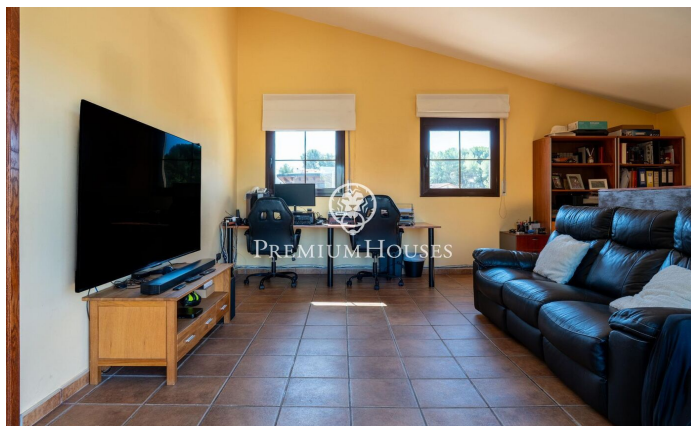

Maison avec vue à Corral d'en Cona

Ref: PHS100992

Cubelles / Barcelona Costa Sur

Dans le quartier Corral d'en Cona de Cubelles, nous trouvons cette maison avec piscine et jardin. La maison a une vue dégagée sur les montagnes. Les espaces communs de la maison sont de grande taille. La propriété se compose d'une maison principale et dispose d'une annexe composée d'un appartement indépendant avec vue sur les vignes. La maison est répartie sur trois étages. Au rez-de-chaussée se trouve la zone jour, composée d'un salon-salle à manger et d'une cuisine-salle à manger. Depuis cette dernière vous pourrez accéder à une salle à manger d'été et à un barbecue. Ensuite, nous avons trois chambres doubles et une salle de bain complète qui dessert tout l'étage. Au premier étage, nous avons la zone nuit. Il est composé d'une chambre en suite avec dressing et d'un bureau avec accès à une terrasse. A l'étage inférieur, la maison dispose d'un appartement indépendant, d'une pièce ouverte et d'un garage pouvant accueillir quatre voitures. L'appartement indépendant est composé d'une chambre double, d'une chambre simple et d'une salle de bain complète. L'appartement indépendant dispose d'une terrasse avec une vue imprenable sur les vignes. Le quartier Corral d'en Cona se caractérise par une situation privilégiée par rapport au parc naturel...

699.900 €

423 m²
6 Chambres
3 Salles de bain
860 m² complot
Piscine
Chauffage
Vues sur la montagne
Débarras
Téléphone
Cheminée
Parking
Placards intégrés

Pour plus d'informations ou pour planifier un rendez-vous