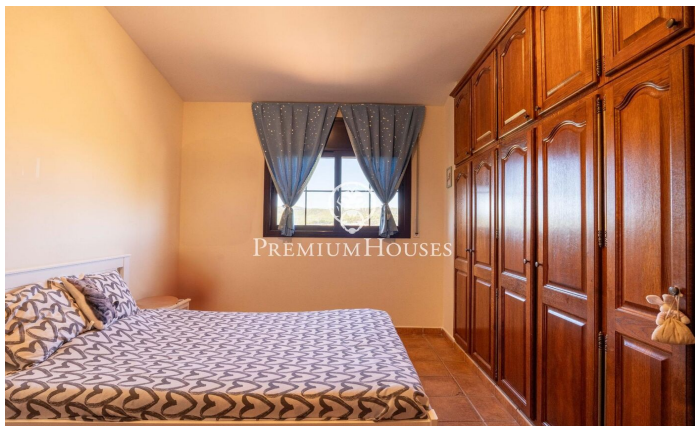

Pour plus d'informations ou pour planifier un rendez-vous

Tel: +34 93 809 72 40

sitges@premiumhouses.com

www.premiumhouses.es