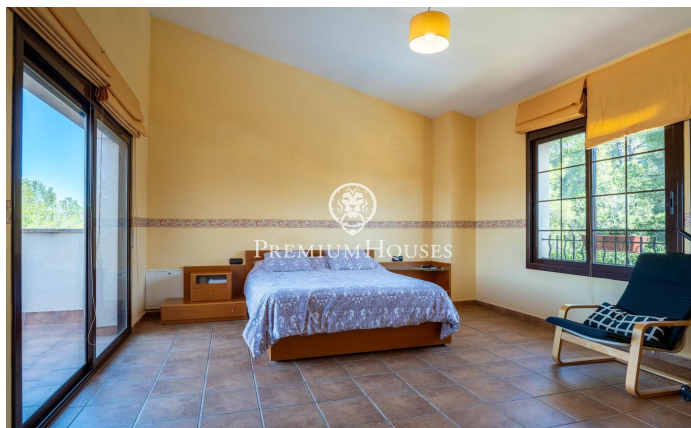

### Cubelles / Barcelona Costa Sur

Dans le quartier Corral d'en Cona de Cubelles, nous trouvons cette maison avec piscine et jardin. La maison a une vue dégagée sur les montagnes. Les espaces communs de la maison sont de grande taille. La propriété se compose d'une maison principale et dispose d'une annexe composée d'un appartement indépendant avec vue sur les vignes. La maison est répartie sur trois étages. Au rez-de-chaussée se trouve la zone jour, composée d'un salon-salle à manger et d'une cuisine-salle à manger. Depuis cette dernière vous pourrez accéder à une salle à manger d'été et à un barbecue. Ensuite, nous avons trois chambres doubles et une salle de bain complète qui dessert tout l'étage. Au premier étage, nous avons la zone nuit. Il est composé d'une chambre en suite avec dressing et d'un bureau avec accès à une terrasse. A l'étage inférieur, la maison dispose d'un appartement indépendant, d'une pièce ouverte et d'un garage pouvant accueillir quatre voitures. L'appartement indépendant est composé d'une chambre double, d'une chambre simple et d'une salle de bain complète. L'appartement indépendant dispose d'une terrasse avec une vue imprenable sur les vignes. Le quartier Corral d'en Cona se caractérise par une situation privilégiée par rapport au parc naturel...

**699.900 €**

423 m<sup>2</sup>  
6 Chambres  
3 Salles de bain  
860 m<sup>2</sup> complot  
Piscine  
Chauffage  
Vues sur la montagne  
Débaras  
Téléphone  
Cheminée  
Parking  
Placards intégrés

Pour plus d'informations ou pour planifier un rendez-vous