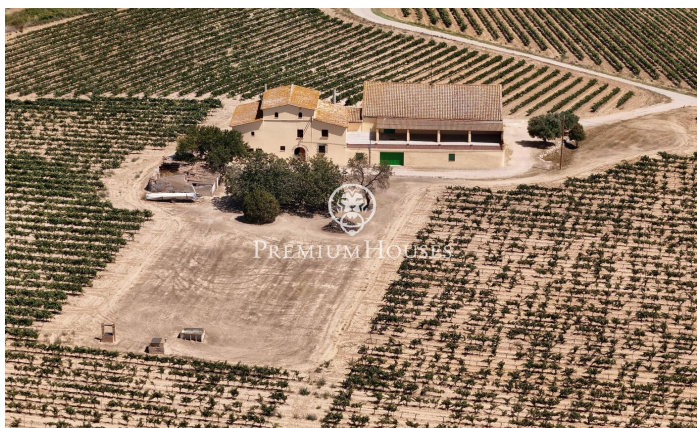

## Ferme avec vignes dans l'Alt Penedés

Ref: PHS100960

### Castellet i la Gornal / Other locations

Nous avons trouvé cette impressionnante ferme à vendre dans la région de l'Alt Penedés. La propriété est classée comme datant du XVIIIe siècle et compte 14 hectares de vignes avec le charme original de l'Alt Penedés. La Masía est entièrement entourée de champs de vignes. La maison a 1 314 m<sup>2</sup> construits et se compose d'un rez-de-chaussée et de deux étages supérieurs. Elle possède également une maison attenante qui appartenait au métayer. En accédant à la Masía par l'entrée principale, nous trouvons la zone jour ; Composé d'un hall, d'une grande salle à manger et d'une cuisine avec cheminée. En montant au premier étage, nous trouvons la zone nuit qui est répartie en un grand salon, 4 chambres et une salle de bain. Nous continuons à monter encore un étage et nous trouvons un grenier composé de deux pièces. Attenante à la maison principale, nous avons la maison qui était utilisée par le métayer et se compose d'un espace jour avec salle à manger, cuisine avec cheminée et 3 chambres. En montant d'un étage, nous trouvons la zone nuit composée de 3 chambres et d'une salle de bain. La ferme dispose également d'une ancienne cave attenante à partir de laquelle vous pouvez accéder à une grande terrasse avec une vue impressionnante sur les vig...

**2.200.000 €**

1,314 m<sup>2</sup>  
10 Chambres  
3 Salles de bain  
150,000 m<sup>2</sup> complet  
Cheminée  
Parking  
Terrasse  
Balcon

Pour plus d'informations ou pour planifier un rendez-vous

Tel: +34 93 798 88 99