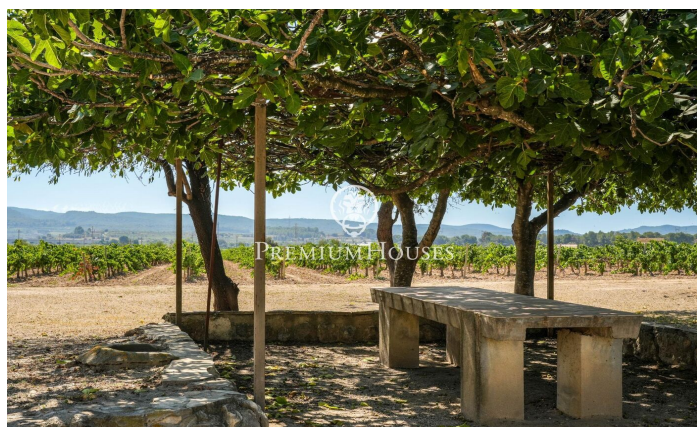

Pour plus d'informations ou pour planifier un rendez-vous

Tel: +34 93 798 88 99

info@premiumhouses.com

www.premiumhouses.es