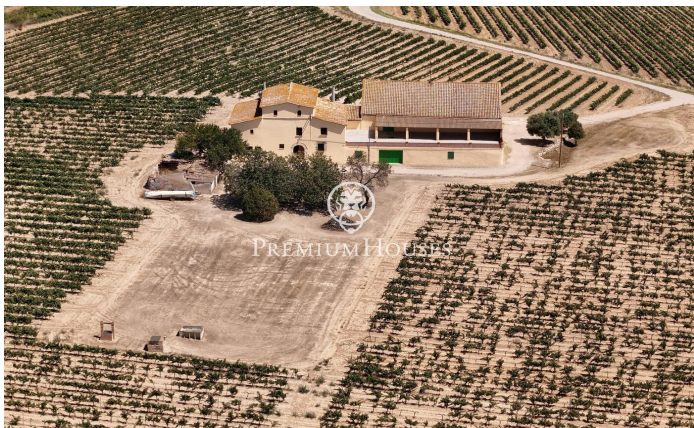

Ferme avec terrain dans l'Alt Penedés

Ref: PHS100975

Castellet i la Gornal / Other locations

Nous vous proposons cette impressionnante ferme à vendre dans la région de l'Alt Penedés. La propriété est classée et date du 18ème siècle et dispose d'un terrain de 12 000 m². La ferme est entièrement entourée de champs de vignes. La maison a 1314 m² construits et se compose d'un rez-de-chaussée et de deux étages supérieurs. Elle possède également une maison attenante qui appartenait au métayer. En accédant à la ferme par l'entrée principale, nous trouvons la zone jour ; Composée d'un hall, d'une grande salle à manger et d'une cuisine avec cheminée. En montant au premier étage, nous trouvons la zone nuit qui est répartie en un grand salon, 4 chambres et une salle de bain. Nous continuons à monter encore un étage et nous trouvons une mansarde composée de deux pièces. Attenante à la maison principale, nous avons la maison qui était utilisée par le métayer et se compose d'un espace jour avec salle à manger, cuisine avec cheminée et 3 chambres. En montant d'un étage, nous trouvons la zone nuit composée de 3 chambres et d'une salle de bain. La ferme dispose également d'une ancienne cave attenante à partir de laquelle vous pouvez accéder à une grande terrasse avec une vue impressionnante sur les vignobles. L'ensemble de la propriété a...

1.400.000 €

1,314 m²
10 Chambres
3 Salles de bain
12,275 m² complot
Cheminée
Parking
Terrasse
Balcon

Pour plus d'informations ou pour planifier un rendez-vous

Tel: +34 93 798 88 99

info@premiumhouses.com

www.premiumhouses.es