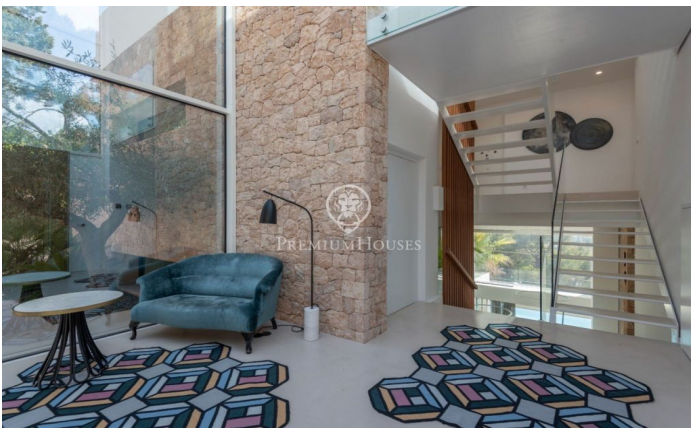

Spectaculaire villa d'excellente construction à vendre dans le meilleur quartier de Castelldefels.

Ref: PHS100459

Castelldefels / Barcelona Costa Sur

Spectaculaire villa à l'architecture impeccable et à la qualité de construction qui réunit les vastes espaces intérieurs et extérieurs permettant de profiter d'un environnement unique reliant la mer et la montagne, à vendre à Bellamar, le meilleur quartier de Castelldefels. La distribution de la maison a été conçue dans les moindres détails pour profiter de la Méditerranée. Elle dispose de 5 suites spacieuses, toutes dotées d'un large accès aux terrasses et d'une grande intimité. La suite principale dispose d'une terrasse individuelle en prolongement de la chambre elle-même et possède tout ce dont vous pouvez avoir besoin : une grande salle de bains avec baignoire, des douches et un dressing spacieux. La maison se compose de 4 demi-étages reliés par un escalier lumineux et un ascenseur. La grande cuisine/salle à manger donne accès au jardin ou à la salle à manger d'été. Une double hauteur la fait communiquer avec le salon avec cheminée, l'espace musique et le bureau. La maison dispose d'un sauna, d'une piscine et d'une buanderie. Dans un environnement unique, proche des écoles internationales, de l'aéroport de Barcelone, de la marina de Port Ginesta et des centres commerciaux.

3.900.000 €

693 m²
6 Chambres
8 Salles de bain
1,084 m² complet
Piscine
CLIMATISATION
Chauffage
Vues à la mer
Débarras
Ascenseur
Cheminée
Sécurité
Terrasse
Placards intégrés

Pour plus d'informations ou pour planifier un rendez-vous