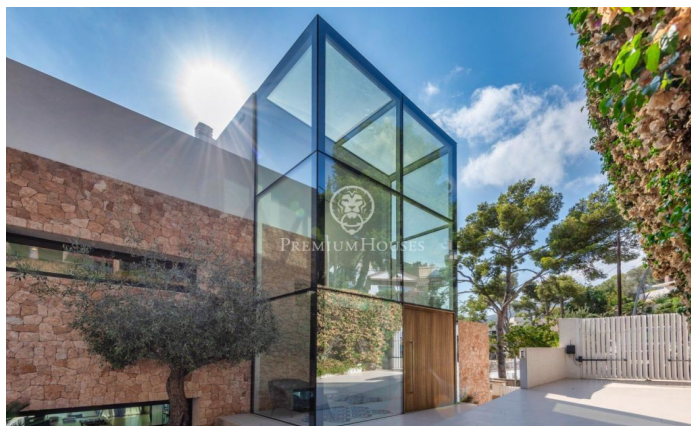

PREMIUMHOUSES
Excellence in Real Estate

Avda. Camí dels Capellans, 81
Local 3 Sitges
Tel: +34 93 809 72 40