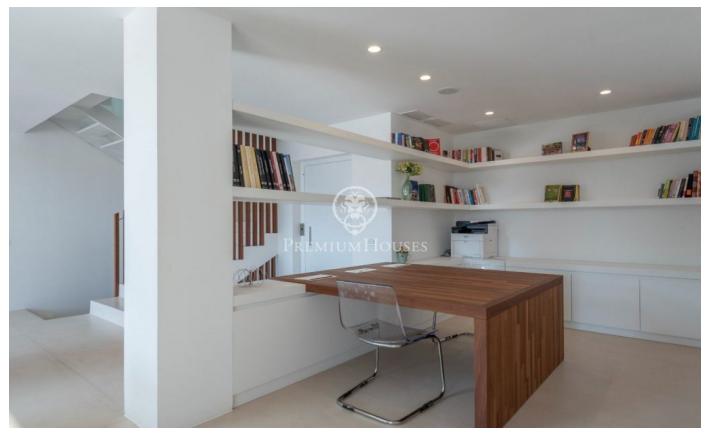

Pour plus d'informations ou pour planifier un rendez-vous

Tel: +34 93 809 72 40

sitges@premiumhouses.com

www.premiumhouses.es