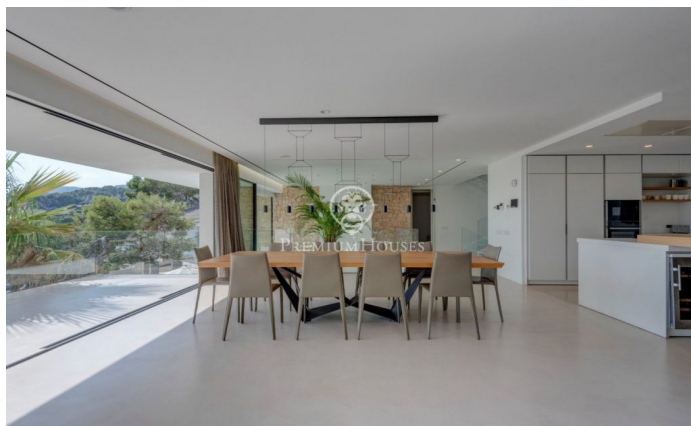

PREMIUMHOUSES
Excellence in Real Estate

Avda. Camí dels Capellans, 81
Local 3 Sitges
Tel: +34 93 809 72 40