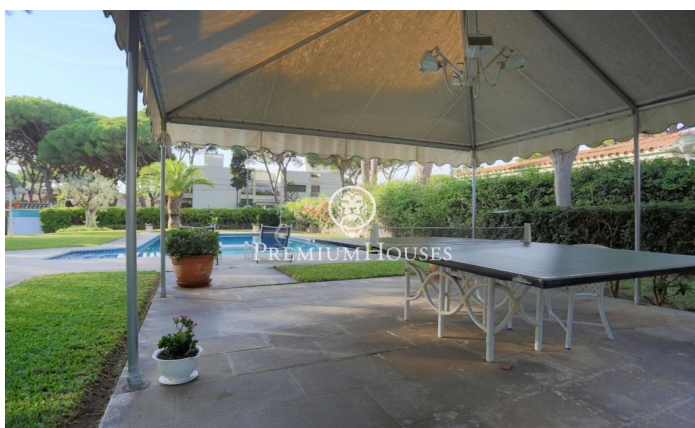

Pour plus d'informations ou pour planifier un rendez-vous

Tel: +34 93 809 72 40

sitges@premiumhouses.com

www.premiumhouses.es