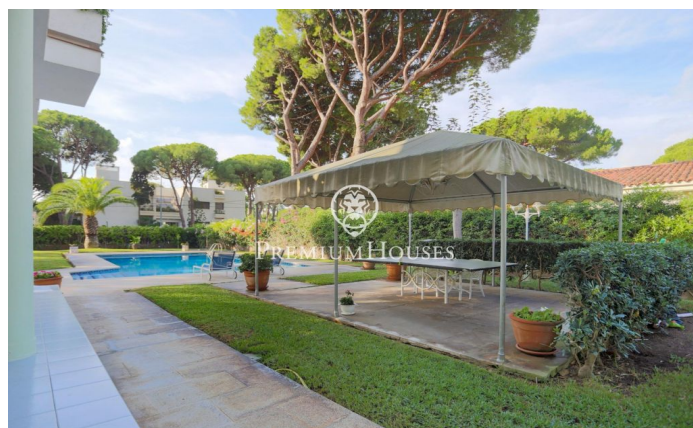

Pour plus d'informations ou pour planifier un rendez-vous

Tel: +34 93 809 72 40

sitges@premiumhouses.com

www.premiumhouses.es