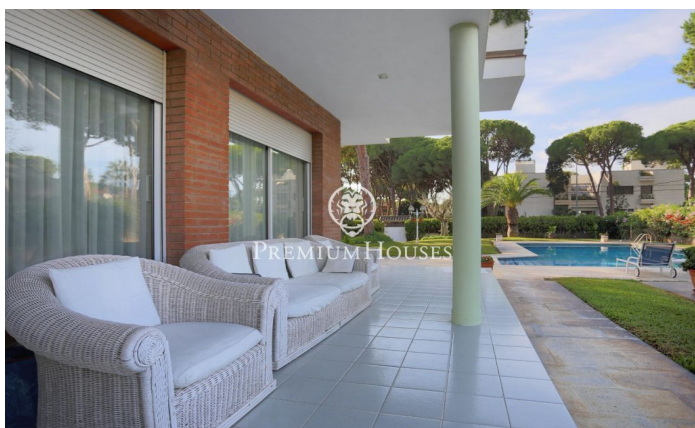

Pour plus d'informations ou pour planifier un rendez-vous

Tel: +34 93 809 72 40

sitges@premiumhouses.com

www.premiumhouses.es