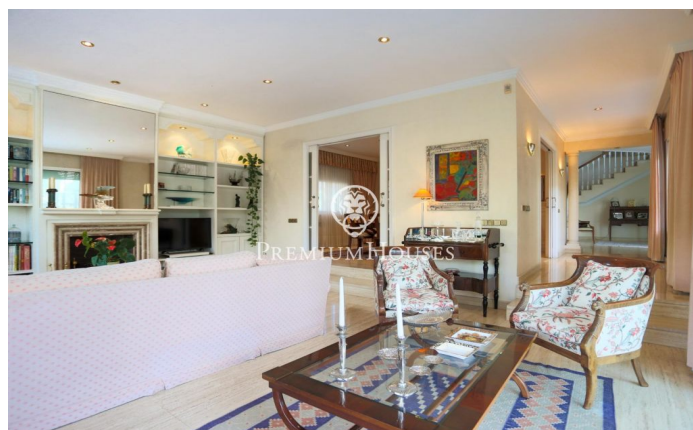

Pour plus d'informations ou pour planifier un rendez-vous

Tel: +34 93 809 72 40

sitges@premiumhouses.com

www.premiumhouses.es