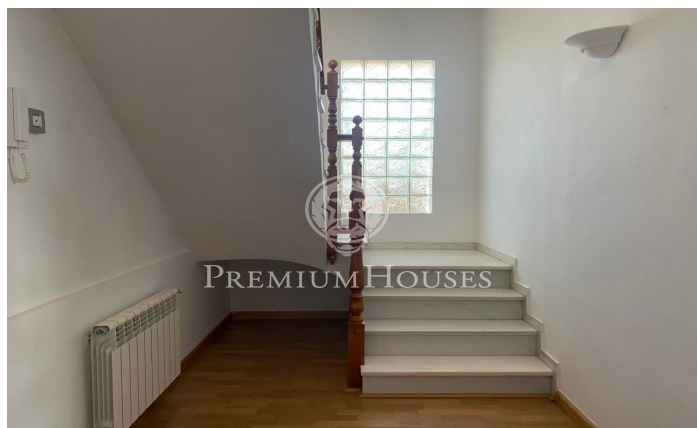

Pour plus d'informations ou pour planifier un rendez-vous

Tel: +34 93 809 72 40

sitges@premiumhouses.com

www.premiumhouses.es