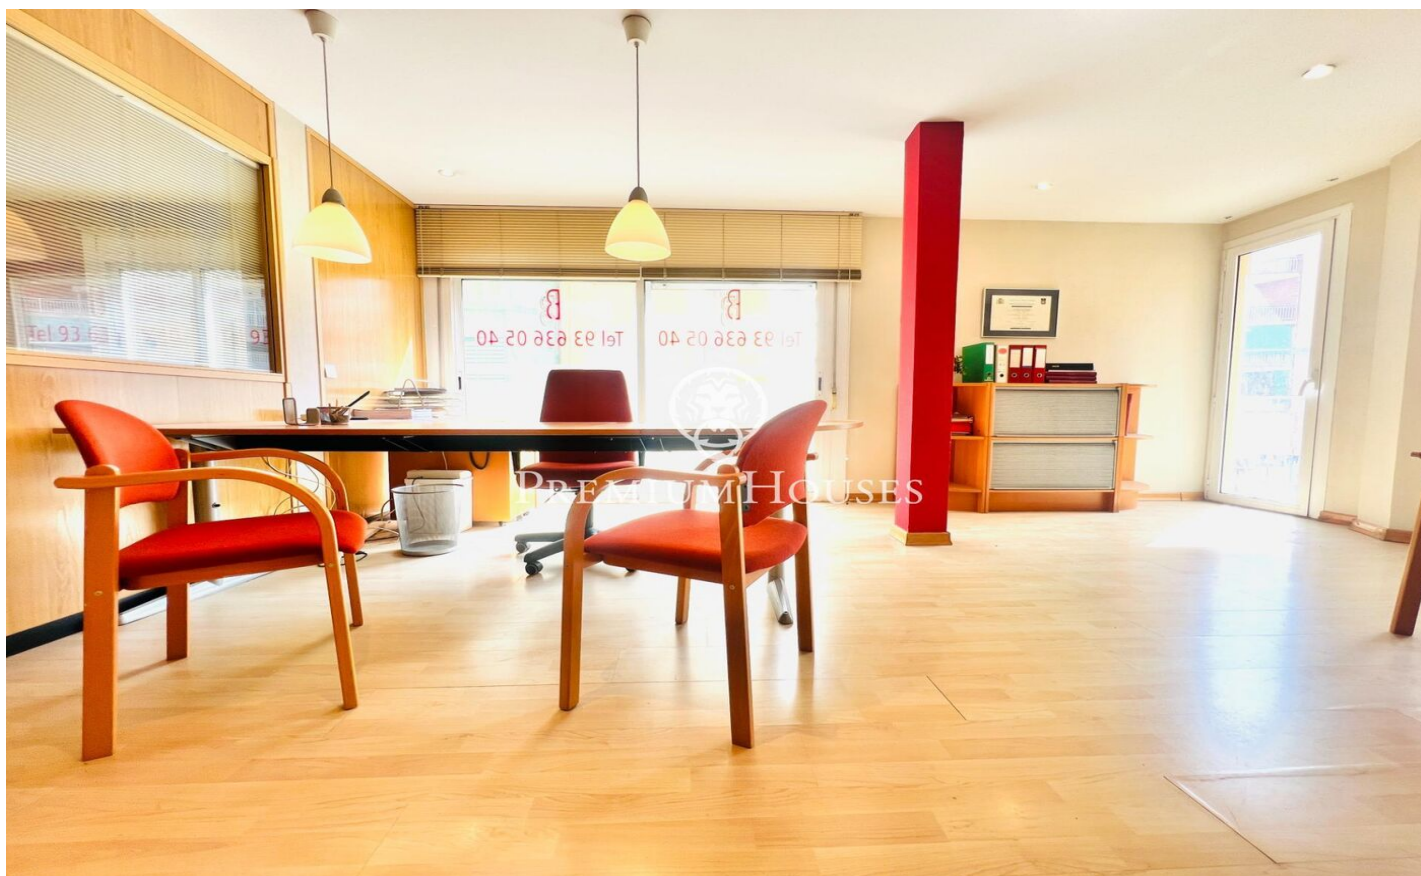

Bureau au centre

Ref: PHS101046

Castelldefels / Barcelona Costa Sur

Au centre de Castelldefels, nous vous présentons ce bureau situé dans une rue animée. Grâce à son orientation sud, il bénéficie de beaucoup de lumière naturelle. Le bureau dispose d'un ascenseur et d'un débarras. La propriété est distribuée en trois espaces, un grand et deux moyens. Le bureau dispose d'une salle d'attente, d'une cuisine, de toilettes et est équipé d'un système de climatisation. Le bureau est situé dans le centre de Castelldefels, une zone caractérisée par la proximité des transports publics et la circulation de nombreuses personnes.