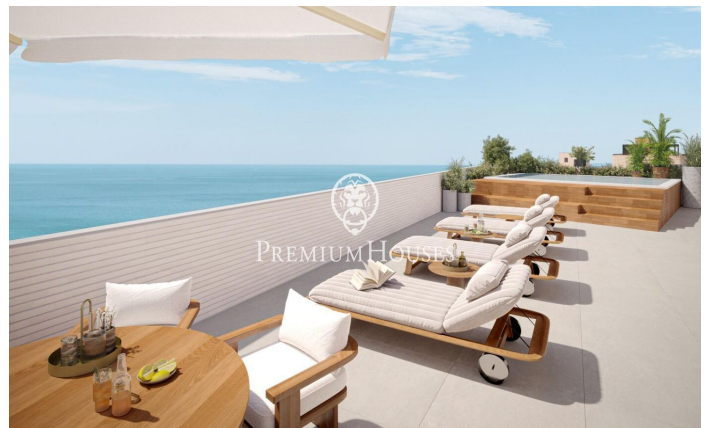

### Canet de Mar / Maresme/Barcelona Costa Norte

Edificio de obra nueva en primera línea de mar y con vistas despejadas, con excepcional ubicación junto a un gran paso subterráneo de acceso a la playa. Excepcional promoción con 12 pisos, 18 plazas de parking y 12 trasteros. Inmediato comienzo de las obras. Para más información y reservas contactar al 93 760 12 34. Comercializa en Exclusiva Premium Houses Oficina de Sant Pol de Mar.

**295.000 €**

70 m<sup>2</sup>  
3 Chambres  
2 Salles de bain  
Piscine  
CLIMATISATION  
Chauffage  
Débarras  
Ascenseur  
Terrasse  
Placards intégrés

**Barcelona Coast, the best place to live**  
Over 2,500 hours of sun per year