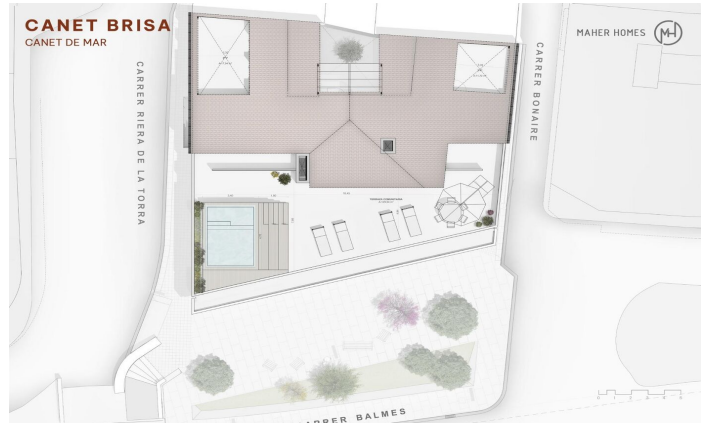

Barcelona Coast, the best place to live
Over 2,500 hours of sun per year

Pour plus d'informations ou pour planifier un rendez-vous

Tel: +34 93 798 88 99

info@premiumhouses.com

www.premiumhouses.es