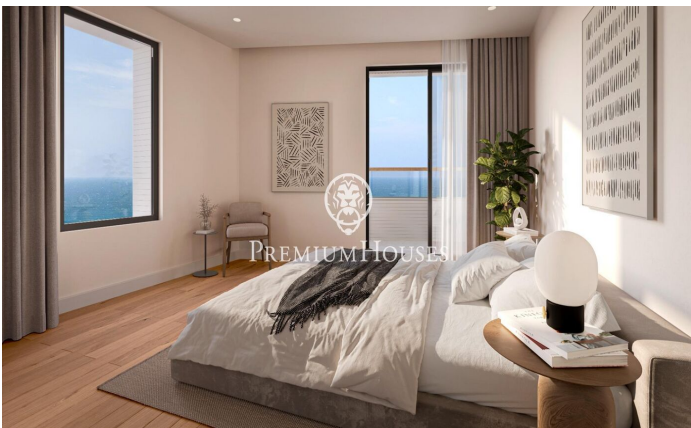

### Canet de Mar / Maresme/Barcelona Costa Norte

Edificio de obra nueva en primera línea de mar y con vistas despejadas, con excepcional ubicación junto a un gran paso subterráneo de acceso a la playa. Excepcional promoción con 12 pisos, 18 plazas de parking y 12 trasteros. Inmediato comienzo de las obras. Para más información y reservas contactar al 93 760 12 34. Comercializa en Exclusiva Premium Houses Oficina de Sant Pol de Mar.

**295.000 €**

70 m<sup>2</sup>  
3 Chambres  
2 Salles de bain  
Piscine  
CLIMATISATION  
Chauffage  
Débarras  
Ascenseur  
Terrasse  
Placards intégrés

**Barcelona Coast, the best place to live**  
Over 2,500 hours of sun per year