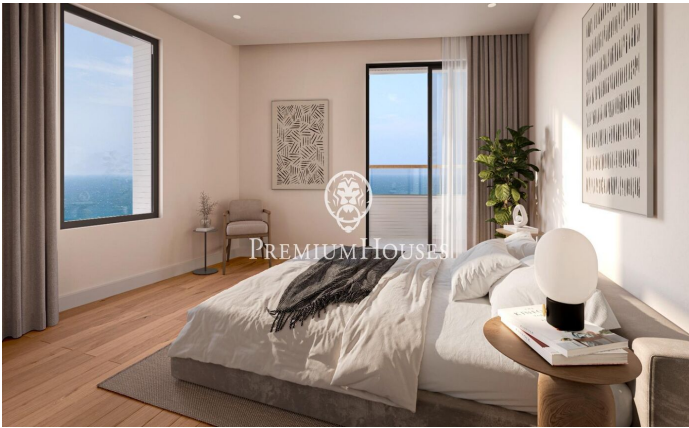

Promoción obra nueva Canet Brisa

Ref: PH103298

Canet de Mar / Maresme/Barcelona Costa Norte

Edificio de obra nueva en primera línea de mar y con vistas despejadas, con excepcional ubicación junto a un gran paso subterráneo de acceso a la playa. Excepcional promoción con 12 pisos, 18 plazas de parking y 12 trasteros. Inmediato comienzo de las obras. Para más información y reservas contactar al 93 760 12 34. Comercializa en Exclusiva Premium Houses Oficina de Sant Pol de Mar.

365.000 €

73 m²
2 Chambres
1 Salle de bain
Piscine
CLIMATISATION
Chauffage
Vues à la mer
Débarras
Ascenseur
Terrasse
Balcon
Placards intégrés

PREMIUMHOUSES
Excellence in Real Estate

Avda. Maresme, 143 Mataró
Tel: +34 93 798 88 99