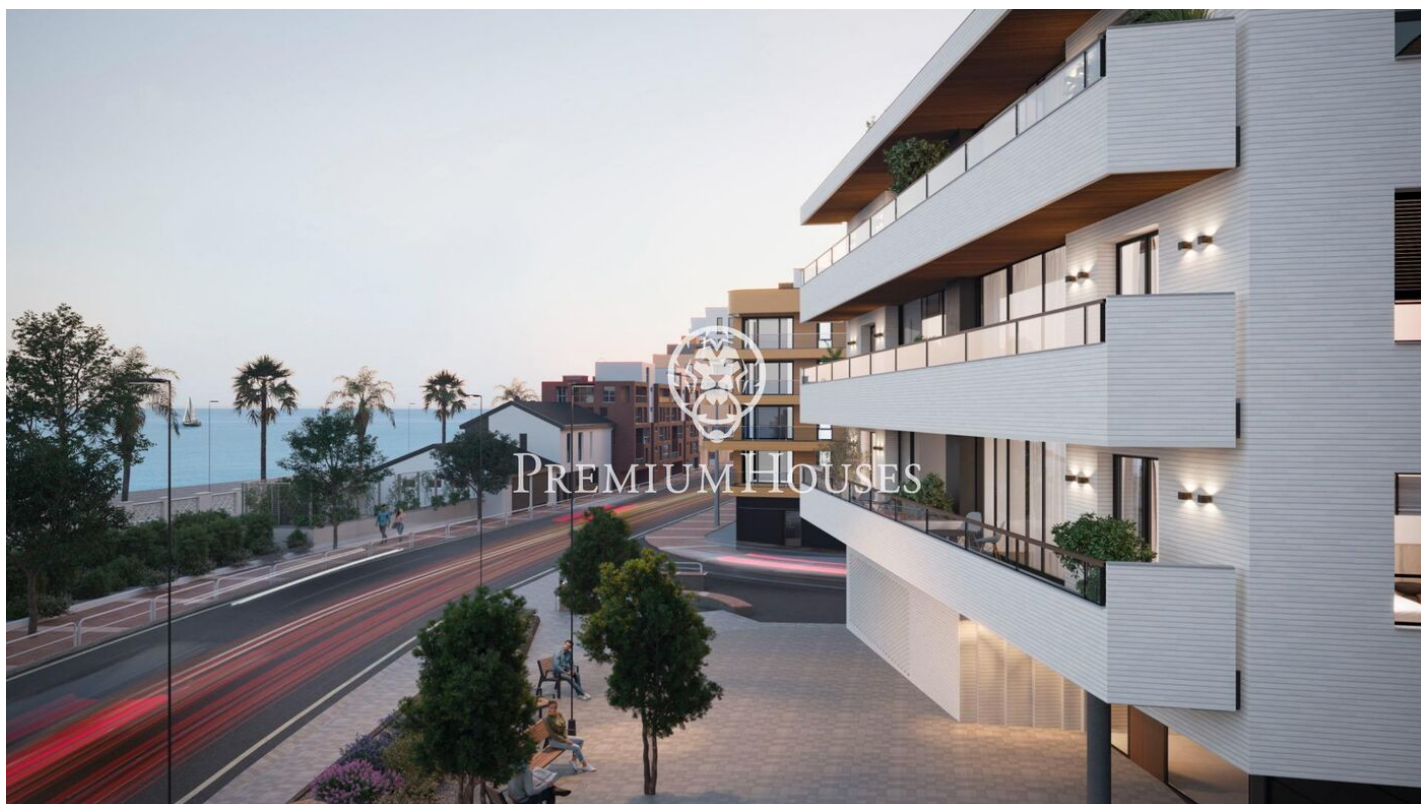

Promoción obra nueva Canet Brisa

Ref: PH103298

Canet de Mar / Maresme/Barcelona Costa Norte

Edificio de obra nueva en primera línea de mar y con vistas despejadas, con excepcional ubicación junto a un gran paso subterráneo de acceso a la playa. Excepcional promoción con 12 pisos, 18 plazas de parking y 12 trasteros. Inmediato comienzo de las obras. Para más información y reservas contactar al 93 760 12 34. Comercializa en Exclusiva Premium Houses Oficina de Sant Pol de Mar.