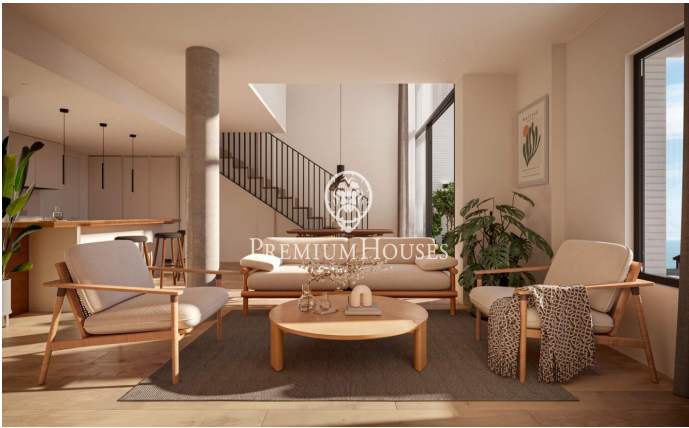

Barcelona Coast, the best place to live
Over 2,500 hours of sun per year

Pour plus d'informations ou pour planifier un rendez-vous

Tel: +34 93 798 88 99

info@premiumhouses.com

www.premiumhouses.es