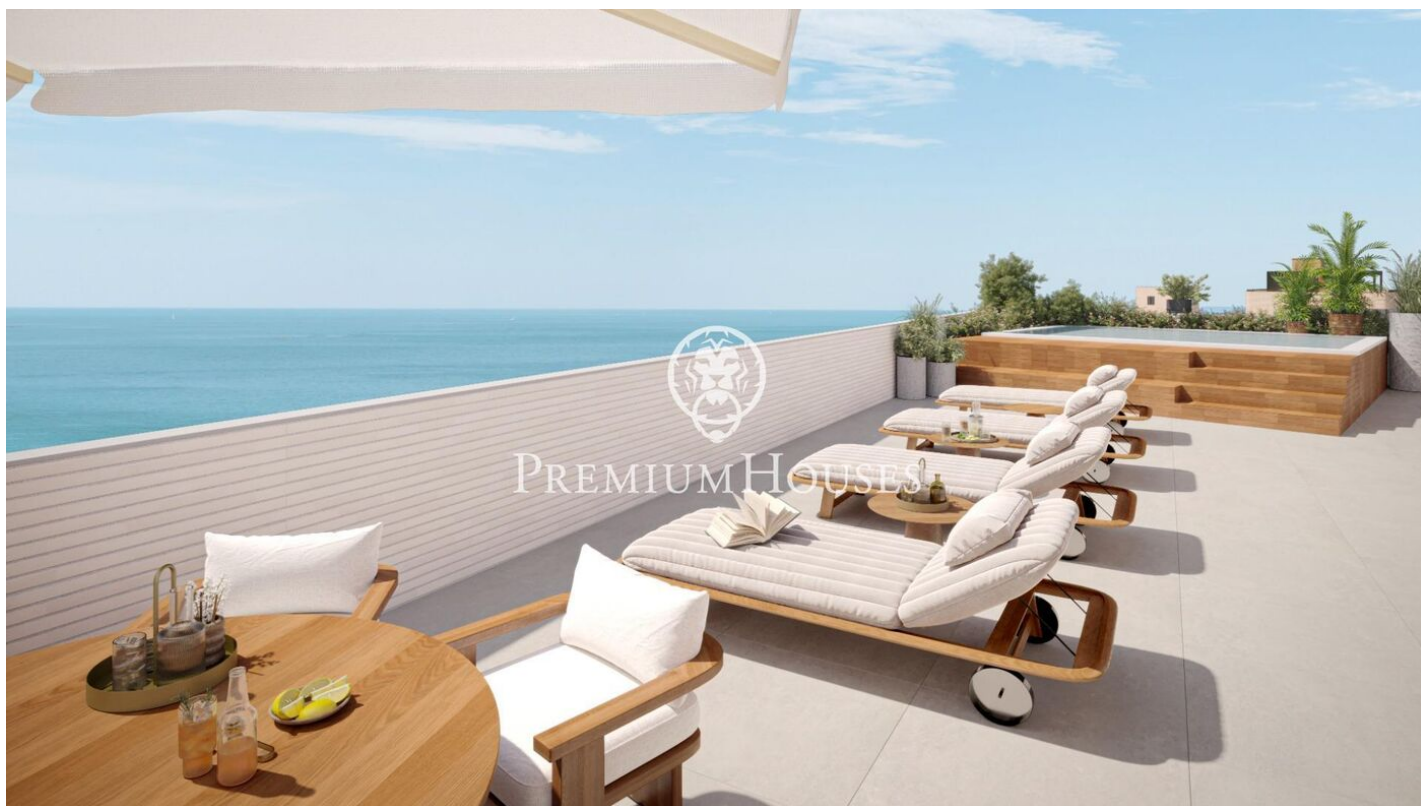

### Canet de Mar / Maresme/Barcelona Costa Norte

Edificio de obra nueva en primera línea de mar y con vistas despejadas, con excepcional ubicación junto a un gran paso subterráneo de acceso a la playa. Excepcional promoción con 12 pisos, 18 plazas de parking y 12 trasteros. Inmediato comienzo de las obras. Para más información y reservas contactar al 93 760 12 34. Comercializa en Exclusiva Premium Houses Oficina de Sant Pol de Mar.