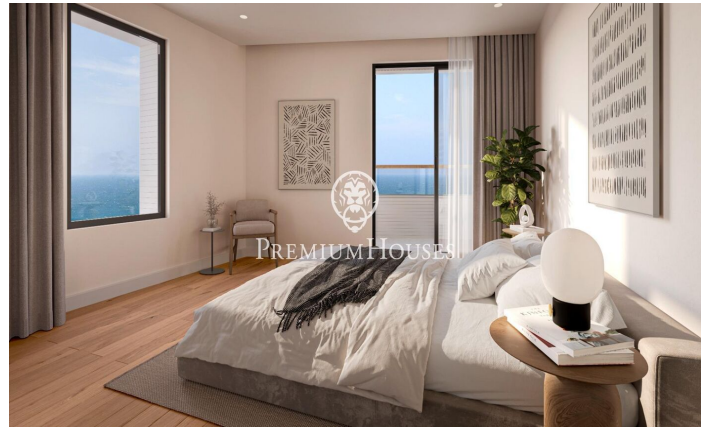

Barcelona Coast, the best place to live
Over 2,500 hours of sun per year

Pour plus d'informations ou pour planifier un rendez-vous

Tel: +34 93 798 88 99

info@premiumhouses.com

www.premiumhouses.es