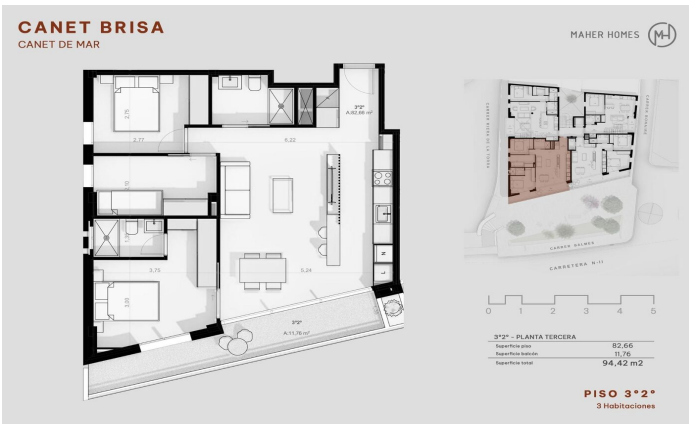

Barcelona Coast, the best place to live
Over 2,500 hours of sun per year

Pour plus d'informations ou pour planifier un rendez-vous

Tel: +34 93 798 88 99

info@premiumhouses.com

www.premiumhouses.es