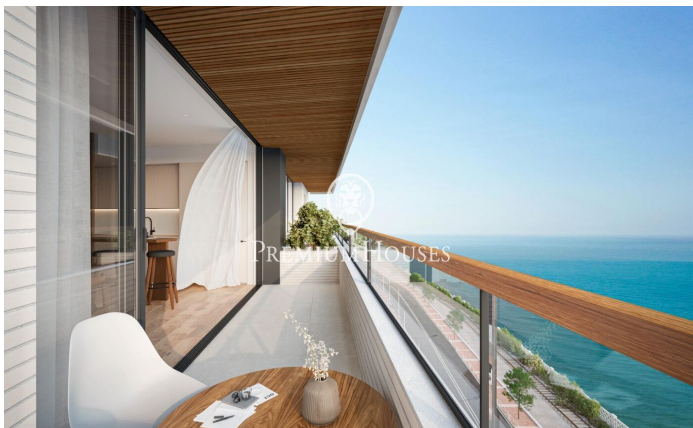

Promoción obra nueva Canet Brisa

Ref: PH103295

Canet de Mar / Maresme/Barcelona Costa Norte

Edificio de obra nueva en primera línea de mar y con vistas despejadas, con excepcional ubicación junto a un gran paso subterráneo de acceso a la playa. Excepcional promoción con 12 pisos, 18 plazas de parking y 12 trasteros. Inmediato comienzo de las obras. Para más información y reservas contactar al 93 760 12 34. Comercializa en Exclusiva Premium Houses Oficina de Sant Pol de Mar.

225.000 €

50 m²
2 Chambres
1 Salle de bain
Piscine
CLIMATISATION
Chauffage
Débarras
Ascenseur
Terrasse
Balcon
Placards intégrés

Barcelona Coast, the best place to live
Over 2,500 hours of sun per year