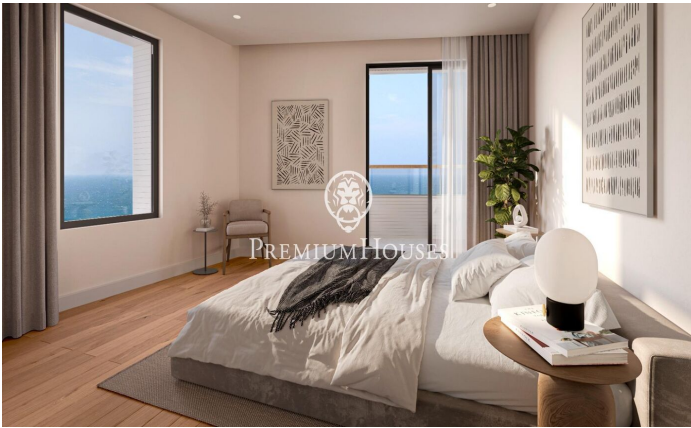

Promoción obra nueva Canet Brisa

Ref: PH103295

Canet de Mar / Maresme/Barcelona Costa Norte

Edificio de obra nueva en primera línea de mar y con vistas despejadas, con excepcional ubicación junto a un gran paso subterráneo de acceso a la playa. Excepcional promoción con 12 pisos, 18 plazas de parking y 12 trasteros. Inmediato comienzo de las obras. Para más información y reservas contactar al 93 760 12 34. Comercializa en Exclusiva Premium Houses Oficina de Sant Pol de Mar.

225.000 €

50 m²
2 Chambres
1 Salle de bain
Piscine
CLIMATISATION
Chauffage
Débarras
Ascenseur
Terrasse
Balcon
Placards intégrés

Barcelona Coast, the best place to live
Over 2,500 hours of sun per year