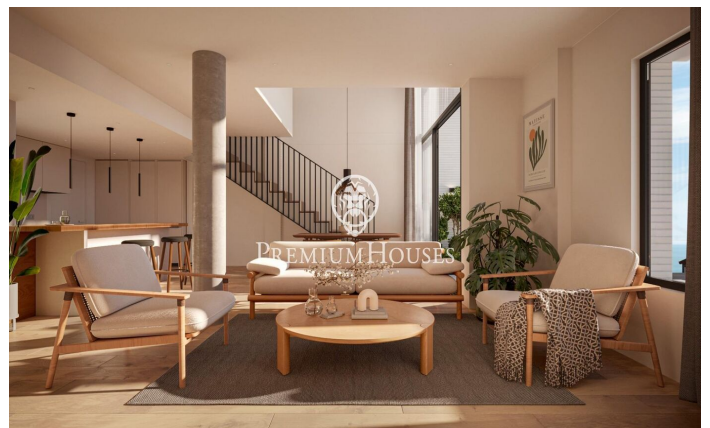

Promoción obra nueva Canet Brisa

Ref: PH103295

Canet de Mar / Maresme/Barcelona Costa Norte

Edificio de obra nueva en primera línea de mar y con vistas despejadas, con excepcional ubicación junto a un gran paso subterráneo de acceso a la playa. Excepcional promoción con 12 pisos, 18 plazas de parking y 12 trasteros. Inmediato comienzo de las obras. Para más información y reservas contactar al 93 760 12 34. Comercializa en Exclusiva Premium Houses Oficina de Sant Pol de Mar.

225.000 €

50 m²
2 Chambres
1 Salle de bain
Piscine
CLIMATISATION
Chauffage
Débarras
Ascenseur
Terrasse
Balcon
Placards intégrés

Barcelona Coast, the best place to live
Over 2,500 hours of sun per year