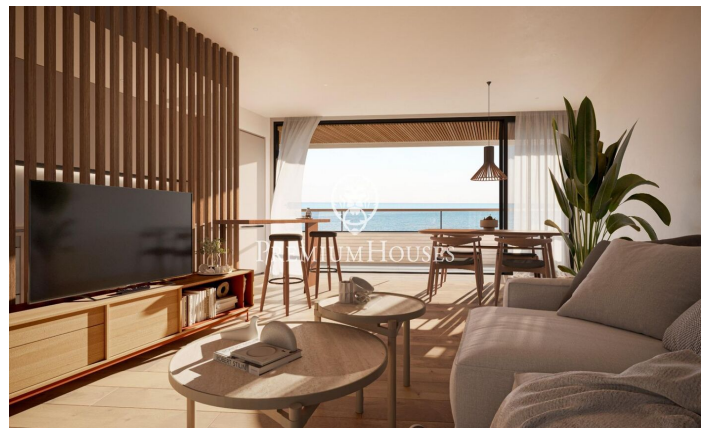

Promoción obra nueva Canet Brisa

Ref: PH103295

Canet de Mar / Maresme/Barcelona Costa Norte

Edificio de obra nueva en primera línea de mar y con vistas despejadas, con excepcional ubicación junto a un gran paso subterráneo de acceso a la playa. Excepcional promoción con 12 pisos, 18 plazas de parking y 12 trasteros. Inmediato comienzo de las obras. Para más información y reservas contactar al 93 760 12 34. Comercializa en Exclusiva Premium Houses Oficina de Sant Pol de Mar.

225.000 €

50 m²
2 Chambres
1 Salle de bain
Piscine
CLIMATISATION
Chauffage
Débarras
Ascenseur
Terrasse
Balcon
Placards intégrés

Barcelona Coast, the best place to live
Over 2,500 hours of sun per year