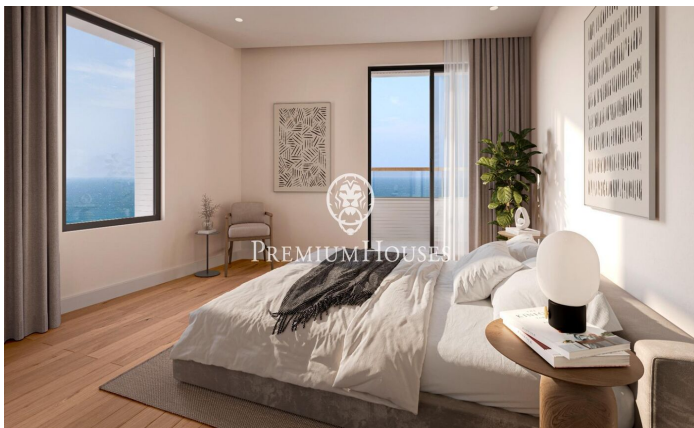

### Canet de Mar / Maresme/Barcelona Costa Norte

Edificio de obra nueva en primera línea de mar y con vistas despejadas, con excepcional ubicación junto a un gran paso subterráneo de acceso a la playa. Excepcional promoción con 12 pisos, 18 plazas de parking y 12 trasteros. Inmediato comienzo de las obras. Para más información y reservas contactar al 93 760 12 34. Comercializa en Exclusiva Premium Houses Oficina de Sant Pol de Mar.

**355.000 €**

73 m<sup>2</sup>  
2 Chambres  
1 Salle de bain  
Piscine  
CLIMATISATION  
Chauffage  
Vues à la mer  
Débarras  
Ascenseur  
Terrasse  
Balcon  
Placards intégrés

**Barcelona Coast, the best place to live**  
Over 2,500 hours of sun per year