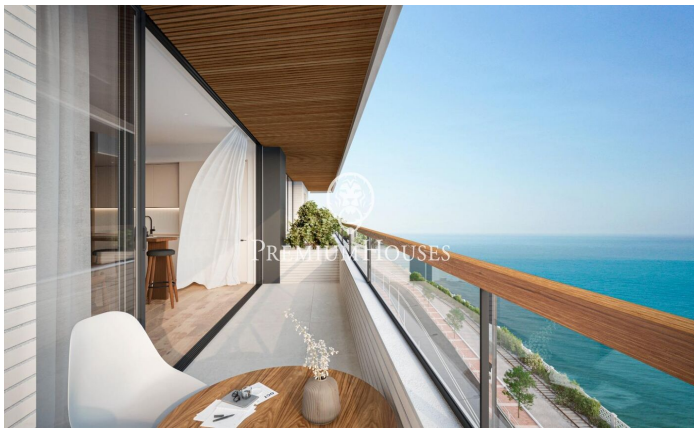

### Canet de Mar / Maresme/Barcelona Costa Norte

Edificio de obra nueva en primera línea de mar y con vistas despejadas, con excepcional ubicación junto a un gran paso subterráneo de acceso a la playa. Excepcional promoción con 12 pisos, 18 plazas de parking y 12 trasteros. Inmediato comienzo de las obras. Para más información y reservas contactar al 93 760 12 34. Comercializa en Exclusiva Premium Houses Oficina de Sant Pol de Mar.

**355.000 €**

73 m<sup>2</sup>  
2 Chambres  
1 Salle de bain  
Piscine  
CLIMATISATION  
Chauffage  
Vues à la mer  
Débarras  
Ascenseur  
Terrasse  
Balcon  
Placards intégrés

**Barcelona Coast, the best place to live**  
Over 2,500 hours of sun per year