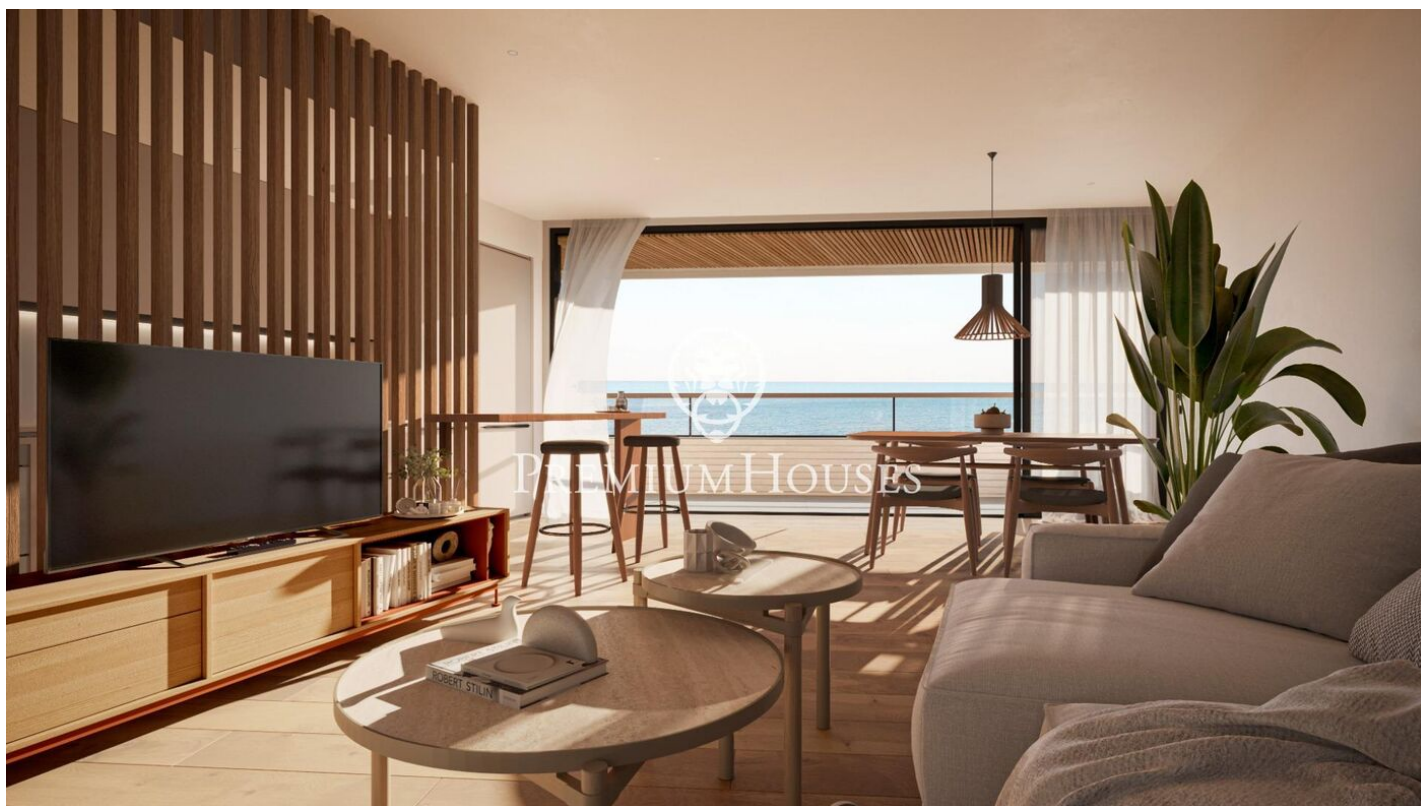

### Canet de Mar / Maresme/Barcelona Costa Norte

Edificio de obra nueva en primera línea de mar y con vistas despejadas, con excepcional ubicación junto a un gran paso subterráneo de acceso a la playa. Excepcional promoción con 12 pisos, 18 plazas de parking y 12 trasteros. Inmediato comienzo de las obras. Para más información y reservas contactar al 93 760 12 34. Comercializa en Exclusiva Premium Houses Oficina de Sant Pol de Mar.