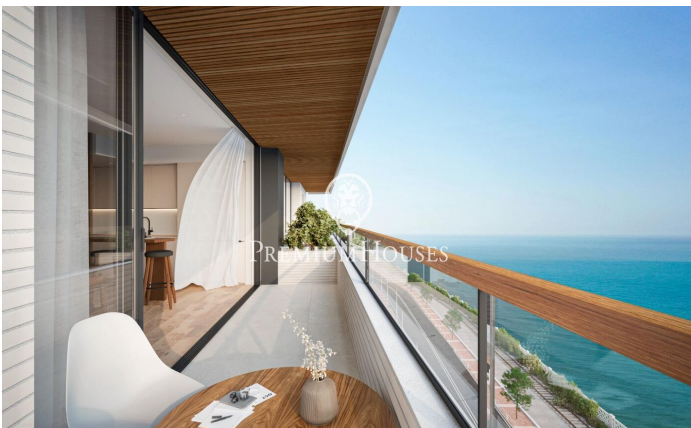

### Canet de Mar / Maresme/Barcelona Costa Norte

Edificio de obra nueva en primera línea de mar y con vistas despejadas, con excepcional ubicación junto a un gran paso subterráneo de acceso a la playa. Excepcional promoción con 12 pisos, 18 plazas de parking y 12 trasteros. Inmediato comienzo de las obras. Para más información y reservas contactar al 93 760 12 34. Comercializa en Exclusiva Premium Houses Oficina de Sant Pol de Mar.

**390.000 €**

89 m<sup>2</sup>  
3 Chambres  
2 Salles de bain  
Piscine  
CLIMATISATION  
Chauffage  
Vues à la mer  
Débarras  
Ascenseur  
Terrasse  
Balcon  
Placards intégrés

**Barcelona Coast, the best place to live**  
Over 2,500 hours of sun per year