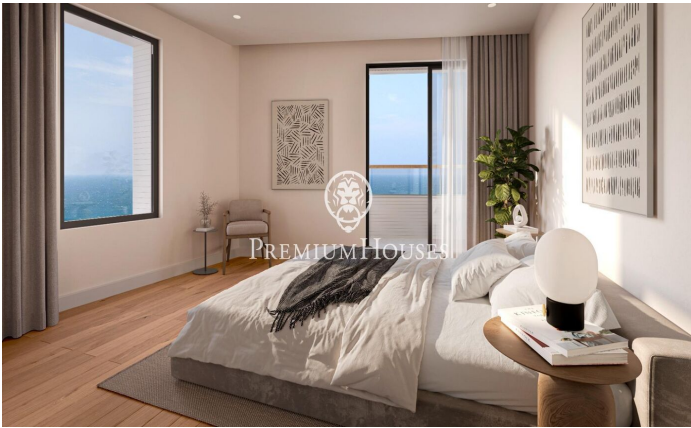

Promoción obra nueva Canet Brisa

Ref: PH103292

Canet de Mar / Maresme/Barcelona Costa Norte

Edificio de obra nueva en primera línea de mar y con vistas despejadas, con excepcional ubicación junto a un gran paso subterráneo de acceso a la playa. Excepcional promoción con 12 pisos, 18 plazas de parking y 12 trasteros. Inmediato comienzo de las obras. Para más información y reservas contactar al 93 760 12 34. Comercializa en Exclusiva Premium Houses Oficina de Sant Pol de Mar.

299.000 €

70 m²
3 Chambres
2 Salles de bain
Piscine
CLIMATISATION
Chauffage
Débarras
Ascenseur
Terrasse
Balcon
Placards intégrés

Barcelona Coast, the best place to live
Over 2,500 hours of sun per year

Pour plus d'informations ou pour planifier un rendez-vous