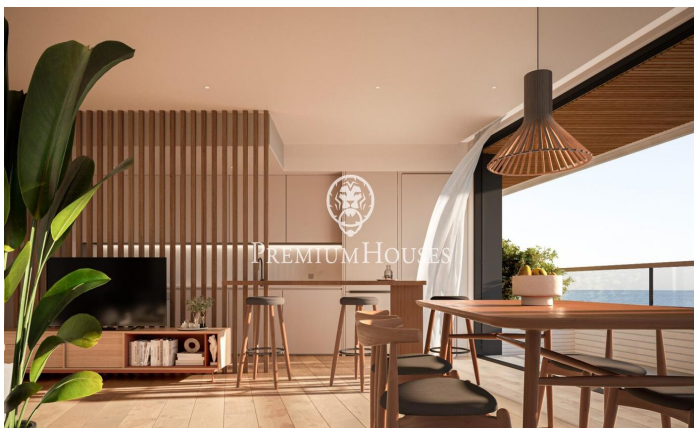

Promoción obra nueva Canet Brisa

Ref: PH103292

Canet de Mar / Maresme/Barcelona Costa Norte

Edificio de obra nueva en primera línea de mar y con vistas despejadas, con excepcional ubicación junto a un gran paso subterráneo de acceso a la playa. Excepcional promoción con 12 pisos, 18 plazas de parking y 12 trasteros. Inmediato comienzo de las obras. Para más información y reservas contactar al 93 760 12 34. Comercializa en Exclusiva Premium Houses Oficina de Sant Pol de Mar.

299.000 €

70 m²
3 Chambres
2 Salles de bain
Piscine
CLIMATISATION
Chauffage
Débarras
Ascenseur
Terrasse
Balcon
Placards intégrés

Barcelona Coast, the best place to live
Over 2,500 hours of sun per year

Pour plus d'informations ou pour planifier un rendez-vous