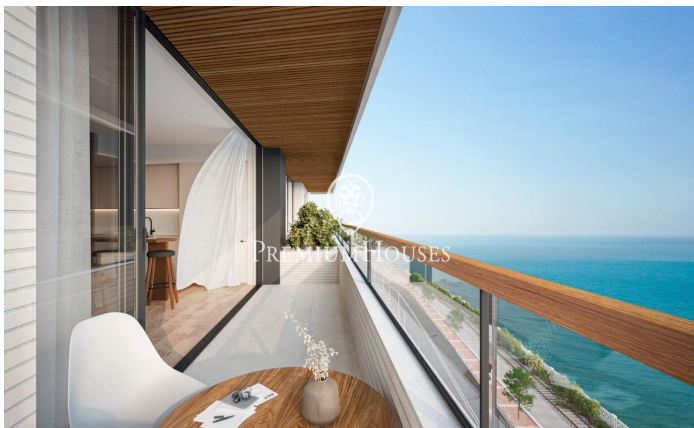

Promoción obra nueva Canet Brisa

Ref: PH103292

Canet de Mar / Maresme/Barcelona Costa Norte

Edificio de obra nueva en primera línea de mar y con vistas despejadas, con excepcional ubicación junto a un gran paso subterráneo de acceso a la playa. Excepcional promoción con 12 pisos, 18 plazas de parking y 12 trasteros. Inmediato comienzo de las obras. Para más información y reservas contactar al 93 760 12 34. Comercializa en Exclusiva Premium Houses Oficina de Sant Pol de Mar.

299.000 €

70 m²
3 Chambres
2 Salles de bain
Piscine
CLIMATISATION
Chauffage
Débarras
Ascenseur
Terrasse
Balcon
Placards intégrés

Barcelona Coast, the best place to live
Over 2,500 hours of sun per year

Pour plus d'informations ou pour planifier un rendez-vous