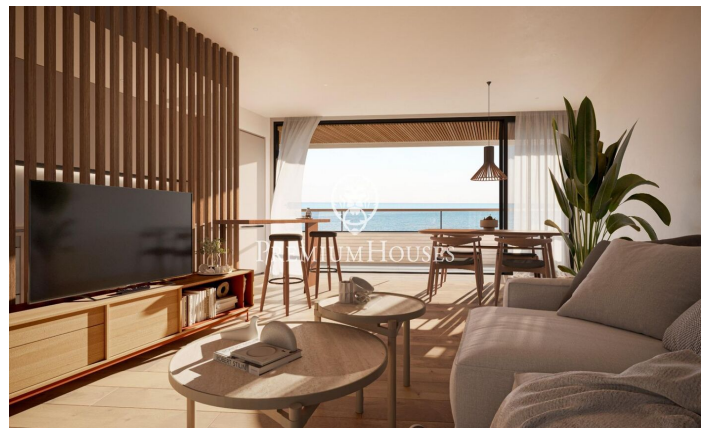

Promoción obra nueva Canet Brisa

Ref: PH103292

Canet de Mar / Maresme/Barcelona Costa Norte

Edificio de obra nueva en primera línea de mar y con vistas despejadas, con excepcional ubicación junto a un gran paso subterráneo de acceso a la playa. Excepcional promoción con 12 pisos, 18 plazas de parking y 12 trasteros. Inmediato comienzo de las obras. Para más información y reservas contactar al 93 760 12 34. Comercializa en Exclusiva Premium Houses Oficina de Sant Pol de Mar.

299.000 €

70 m²
3 Chambres
2 Salles de bain
Piscine
CLIMATISATION
Chauffage
Débarras
Ascenseur
Terrasse
Balcon
Placards intégrés

Barcelona Coast, the best place to live
Over 2,500 hours of sun per year

Pour plus d'informations ou pour planifier un rendez-vous