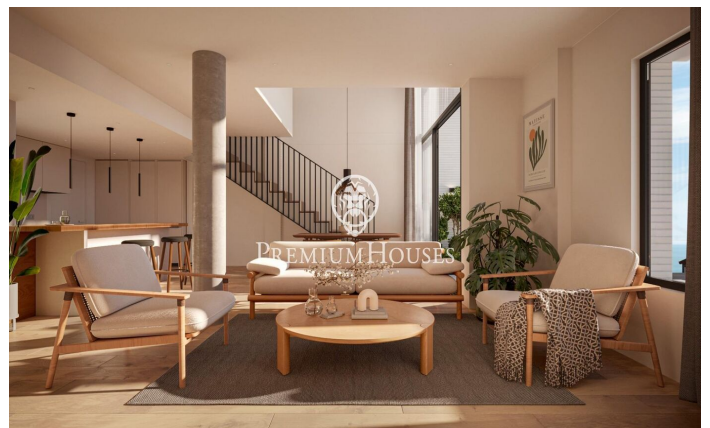

Promoción obra nueva Canet Brisa

Ref: PH103292

Canet de Mar / Maresme/Barcelona Costa Norte

Edificio de obra nueva en primera línea de mar y con vistas despejadas, con excepcional ubicación junto a un gran paso subterráneo de acceso a la playa. Excepcional promoción con 12 pisos, 18 plazas de parking y 12 trasteros. Inmediato comienzo de las obras. Para más información y reservas contactar al 93 760 12 34. Comercializa en Exclusiva Premium Houses Oficina de Sant Pol de Mar.

299.000 €

70 m²
3 Chambres
2 Salles de bain
Piscine
CLIMATISATION
Chauffage
Débarras
Ascenseur
Terrasse
Balcon
Placards intégrés

Barcelona Coast, the best place to live
Over 2,500 hours of sun per year

Pour plus d'informations ou pour planifier un rendez-vous